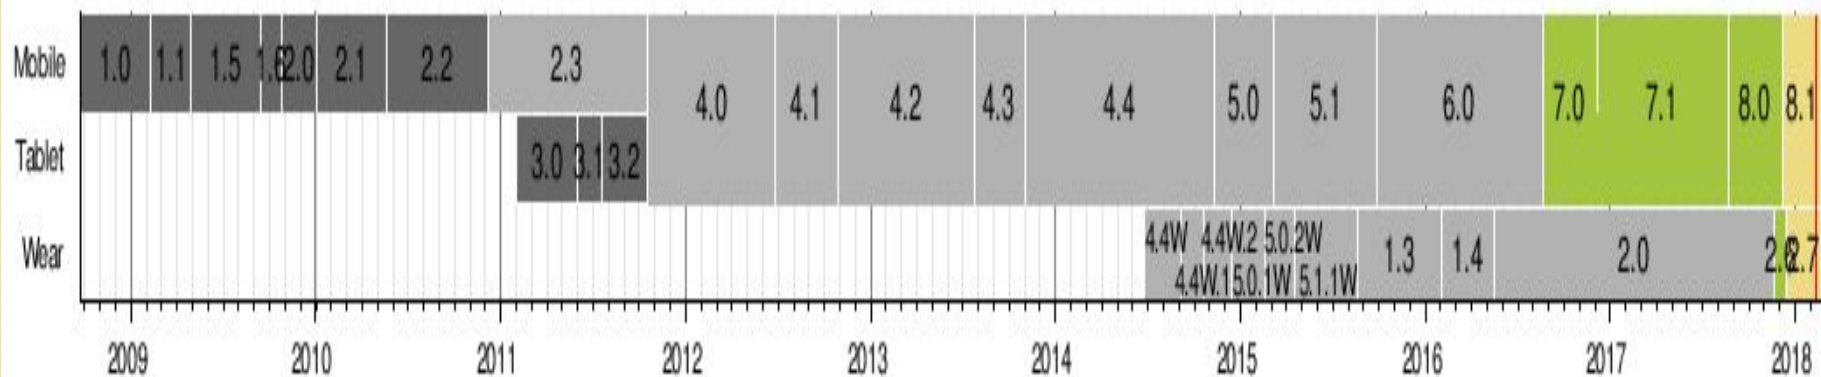

Операционная система Android

Маркиной Юлии

АЛКЭОІ

Логотип,
использовавшийся с
2007 по 2014 год

23 сентября 2008 года
официально вышла
первая версия
операционной системы

Обновления версий Android

■ <0.1%

■ Устаревшая