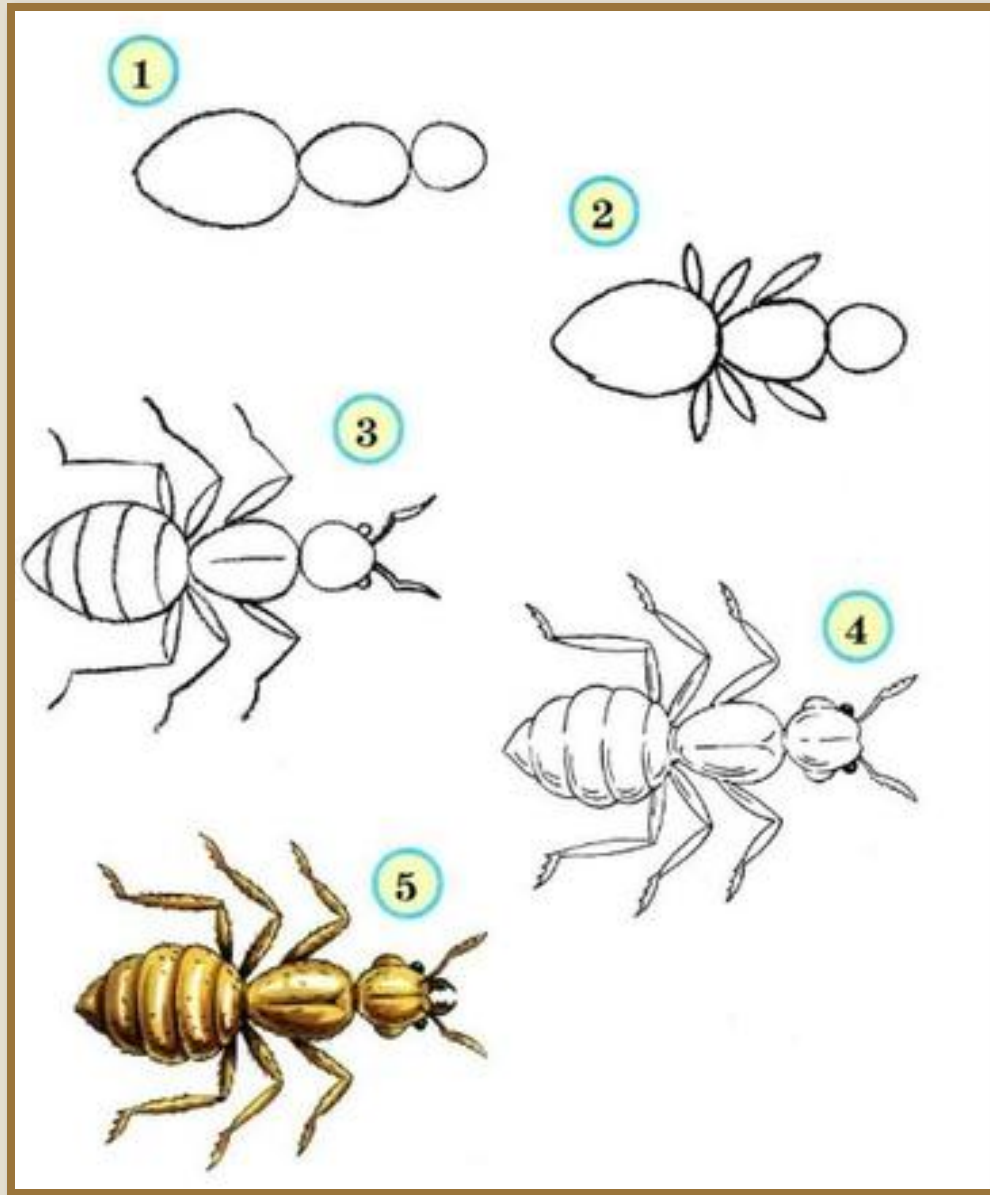

**Рисуем  
насекомых  
поэтапно**

**1**

**2**

**3**

**4**

1

2

3

4

Пчела - очень полезное, трудолюбивое насекомое. Она опыляет цветы, производит очень ценные продукты - мёд, прополис, маточное молочко. Люди лечатся ими от разных хворей.

Пчелу можно нарисовать на основе круга и овала. Её крылышки напоминают вытянутые треугольники.

Обитают стрекозы возле водоёмов: болот, озёр, рек. У этого насекомого длинное тело, большая голова с огромными глазами и две пары длинных прозрачных крыльев.

1

2

3

4

1

2

3