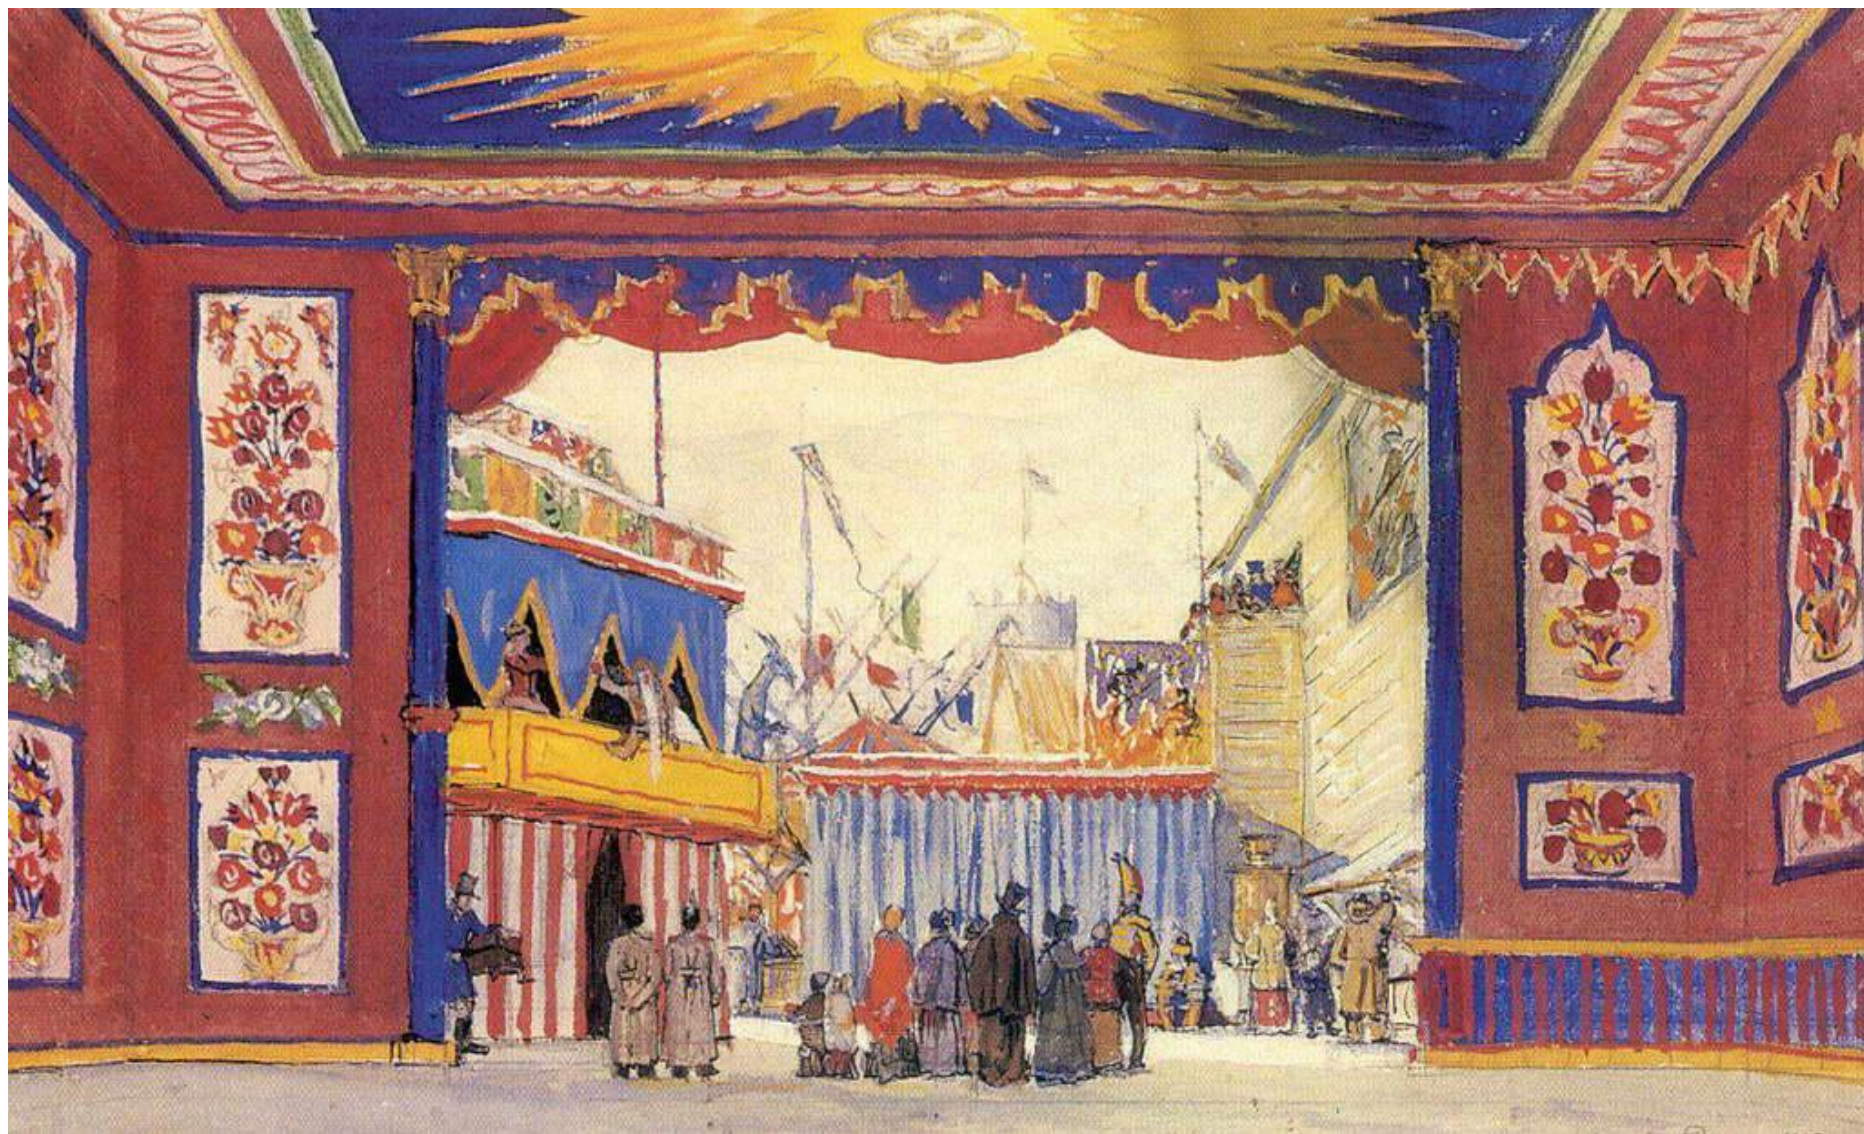

Декорации к балету "Дафнис и Хлоя"

Декорация к балету "Шехерезада"

Алекса́ндр Никола́евич Бенуа́ (1870-1960г)
— русский художник, историк искусства,
художественный критик

Эскиз декорации для спектакля «Oriane». 1935

Эскиз декорации к спектаклю «Петрушка»

Задание

- ◎ Создание эскиза декорации к любому спектаклю, опере или балету по воображению.