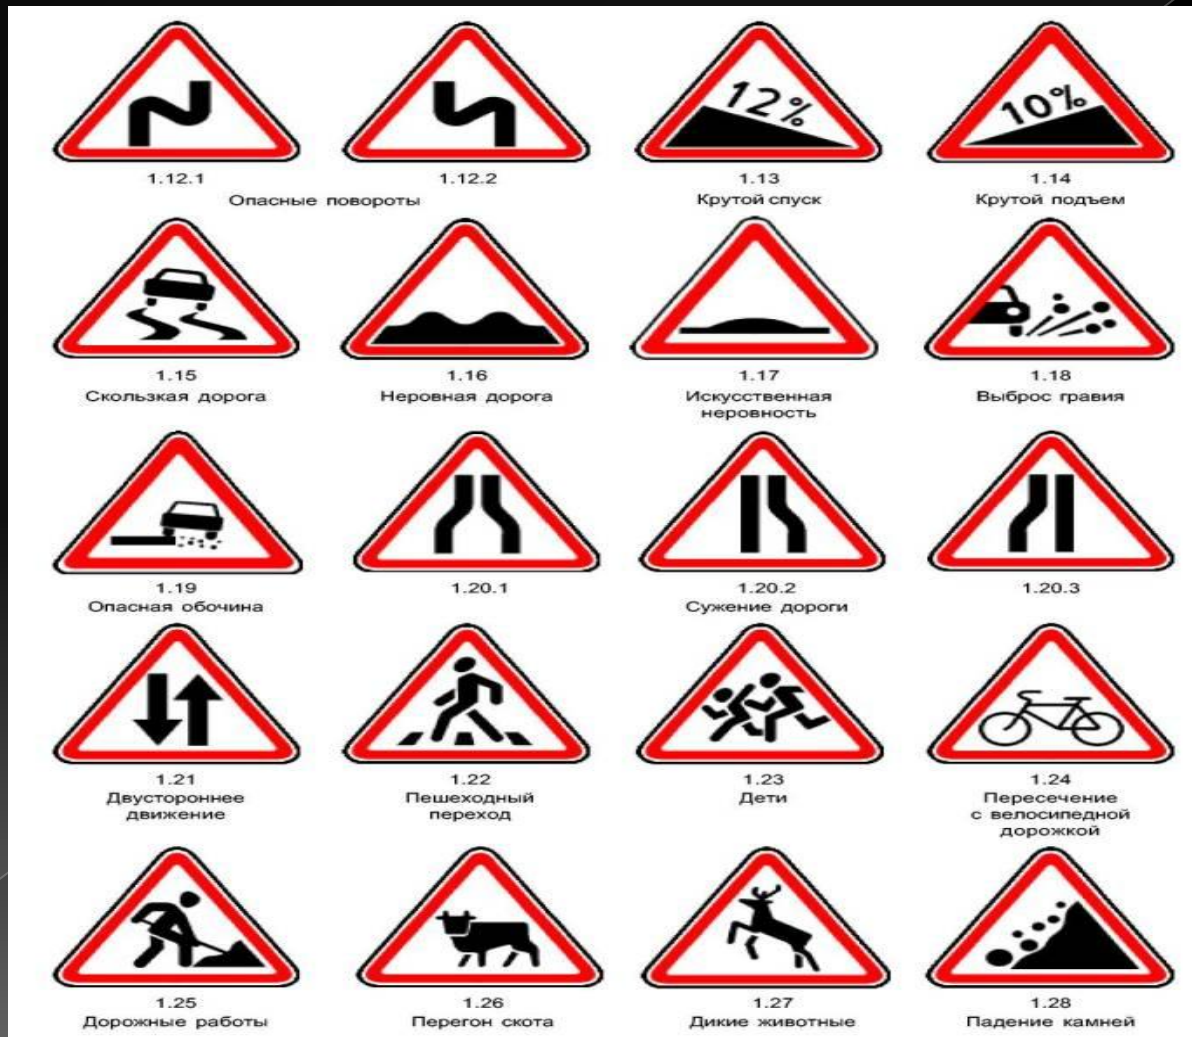

ЮИД
представляет

ЗНАКИ ДОРОЖНОГО ДВИЖЕНИЯ

Виды дорожных знаков.

- Предупреждающие знаки.

- Запрещающие знаки

- Информационные знаки

Предупреждающие знаки.

Железнодорожный переезд

Треугольный
этот знак
Понимай,
водитель, так:
Здесь железная
дорога,
Ты притормози
немного!
Вот шлагбаум
опустили,
Чтобы поезд
пропустили.

Дорожные работы

Ремонтировать
шоссе
Нужно
обязательно!
Знак вас просит,
чтобы все
Ехали
внимательно.

ДЕТИ

Стоп,
водитель!
Тормози!
Школа где-то
тут вблизи,
Лагерь или
детский сад!
Берегите
жизнь ребят.

Пешеходный переход

Пешеходный
переход,

Здесь хозяин –

пешеход!

Пешехода

пропусти,

Не мешай ему идти!

Запрещающие знаки.

Белый круг с
каемкой красной-
Запрещает что-то,
ясно?
Перед нами – знак
запрета,
Навсегда запомни
это!

Движение пешеходов запрещено.

Пешеход, замедли
ход,

Стой, дружище-
пешеход!