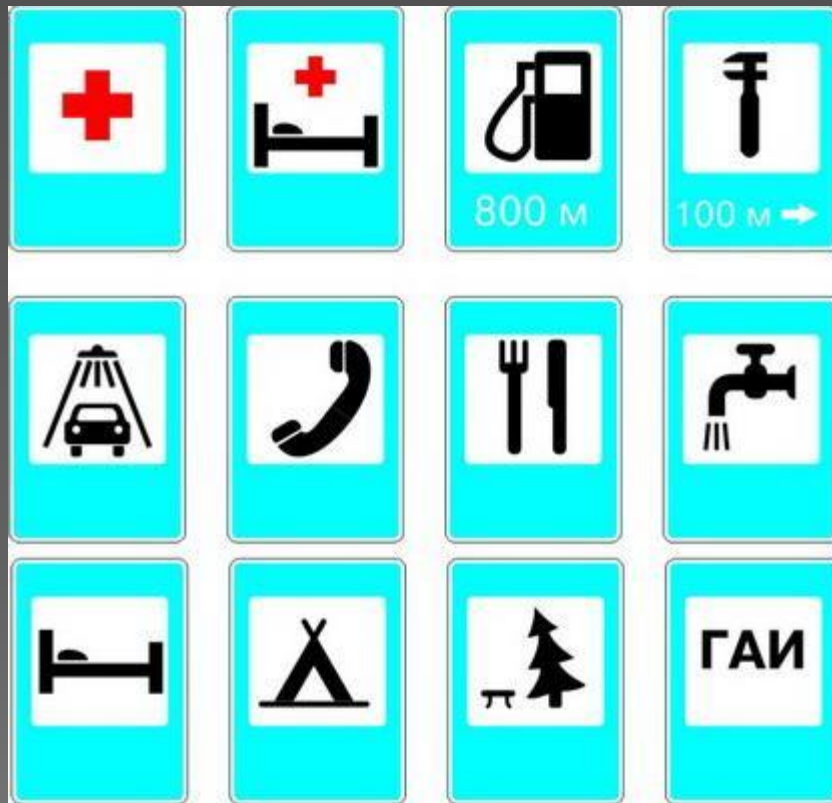

Треугольный
этот знак
Понимай,
водитель, так:
Здесь железная
дорога,
Ты притормози
немного!
Вот шлагбаум
опустили,
Чтобы поезд
пропустили.

Дорожные работы

Ремонтировать
шоссе
Нужно
обязательно!
Знак вас просит,
чтобы все
Ехали
внимательно.

Не мешай ему идти!

Запрещающие знаки.

Белый круг с
каемкой красной-
Запрещает что-то,
ясно?
Перед нами – знак
запрета,
Навсегда запомни
это!

Движение пешеходов запрещено.

Пешеход, замедли
ход,

Стой, дружище-
пешеход!

Пешеходу хода нет,
Этот знак – на путь
запрет!

Движение на велосипедах и мотоциклах запрещено

Эй, постой,
велосипед!

Знак заметил или
нет?

Рядом твой дружок
мопед.

Вам двоим –
движенья нет!

Информационные знаки

Прямоугольник
синего цвета,
Белый квадратик
внутри,
Нам сообщает про
то и про это,
Ты на картинку
смотри!

Пункт питания

Погоди, дружок
немножко!
Видишь – вилка, видишь
– ложка!
Мы не будем торопиться,
Здесь мы можем
подкрепиться!
До чего же знак
приятный,
Ждет обед наш
ароматный!