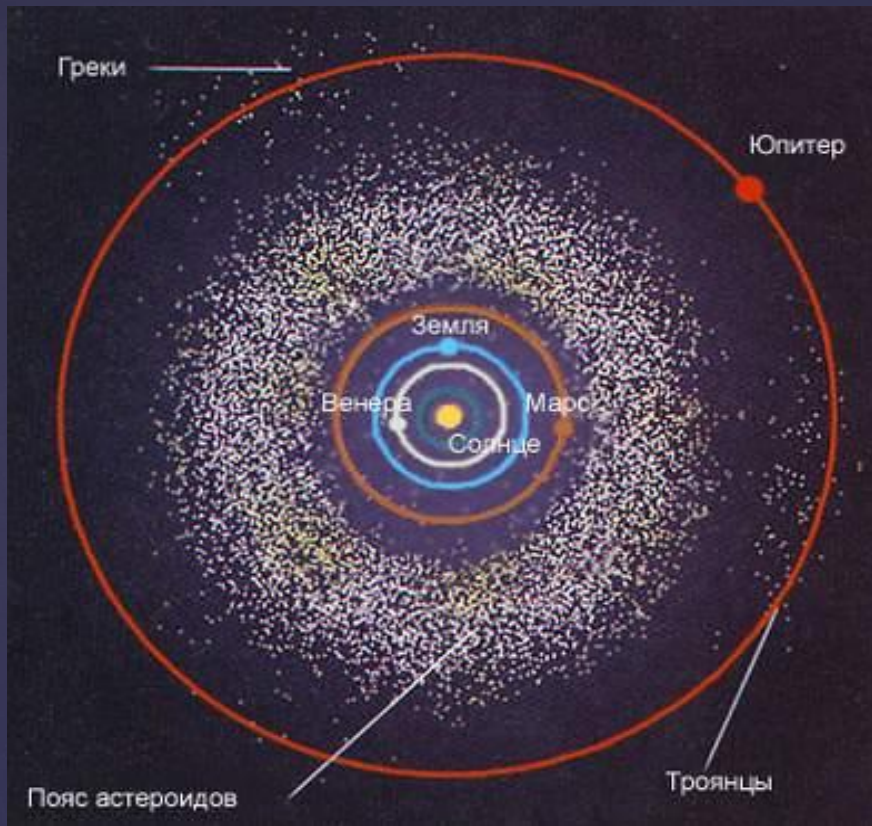

КОСМОС

Презентацию
підготував-Абушев
Давид

- 1. Маленькая белая точка на фото — наша планета, снятая зондом Voyager I. В 1990 году с расстояния 6 млрд км была сделана эта самая «далекая» из всех фотографий Земли.

▣ 2.Газовое облако
в созвездии
Орел содержит
достаточно
алкоголя, чтобы
создать 200
септиллионов
литров пива

□ 3. Птицы, тюлени и люди используют звезды для ориентирования, но африканские навозные жуки используют целую галактику, а не отдельные звезды, чтобы убедиться в том, что они двигаются по прямой.

A large, brown Tyrannosaurus Rex is the central focus of the image, shown in profile facing right. It is standing in a lush, green prehistoric landscape with rolling hills and mountains in the background under a clear sky. The dinosaur's mouth is slightly open, showing its sharp teeth.

**Если бы инопланетяне,
живущие на расстоянии
65 миллионов световых лет от нас,
посмотрели на Землю
через супертелескоп,
они бы увидели динозавров.**

**99 % материи – это пустота.
Если убрать все пространство
из наших атомов, то человечество
(7 миллиардов) поместится
в одном кубике сахара.**