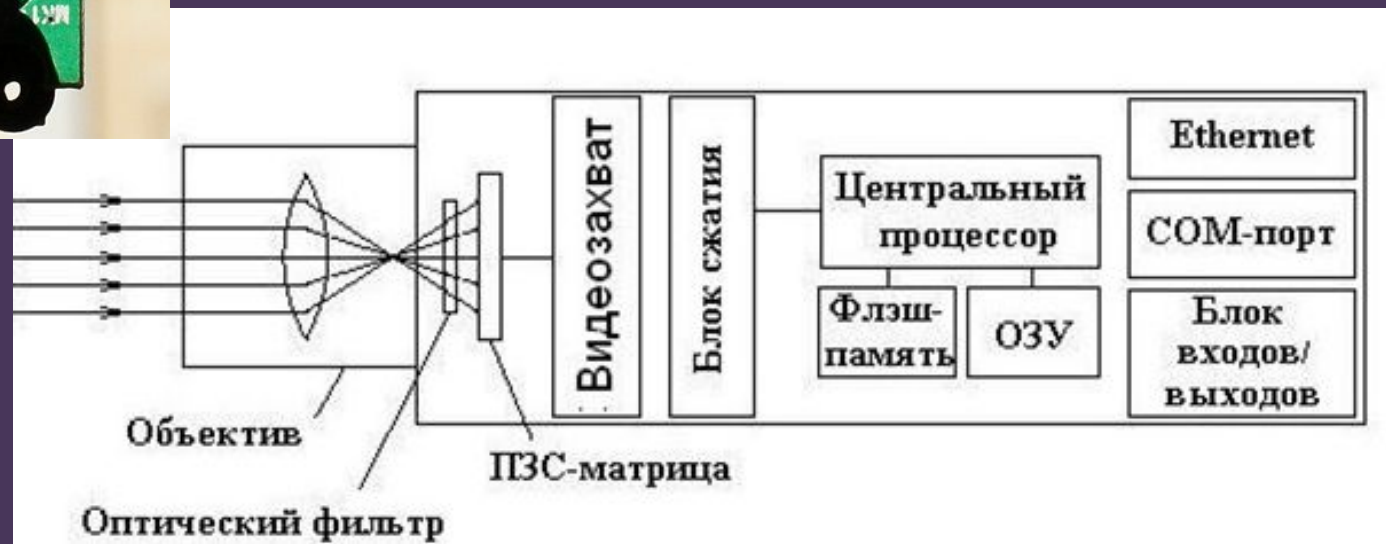

# Веб-камера

The background is a dark blue gradient. It features several decorative elements: a large circular scale on the right side with numerical markings from 80 to 210 and a dashed arrow pointing counter-clockwise; a smaller circular scale at the bottom right with a dashed arrow pointing clockwise; and a partial circular scale at the bottom left with a dashed arrow pointing clockwise. There are also some faint, light blue circular patterns in the top left and top right corners.

## Устройство:

Веб-камера содержит объектив типа фикс-фокус, оптический фильтр, ПЗС или КМОП-матрицу, схему цифровой обработки изображения, схему компрессии изображения и опционально веб-сервер для подключения к сети. Диафрагма такой камеры управляется автоматически, не требуя вмешательства оператора.