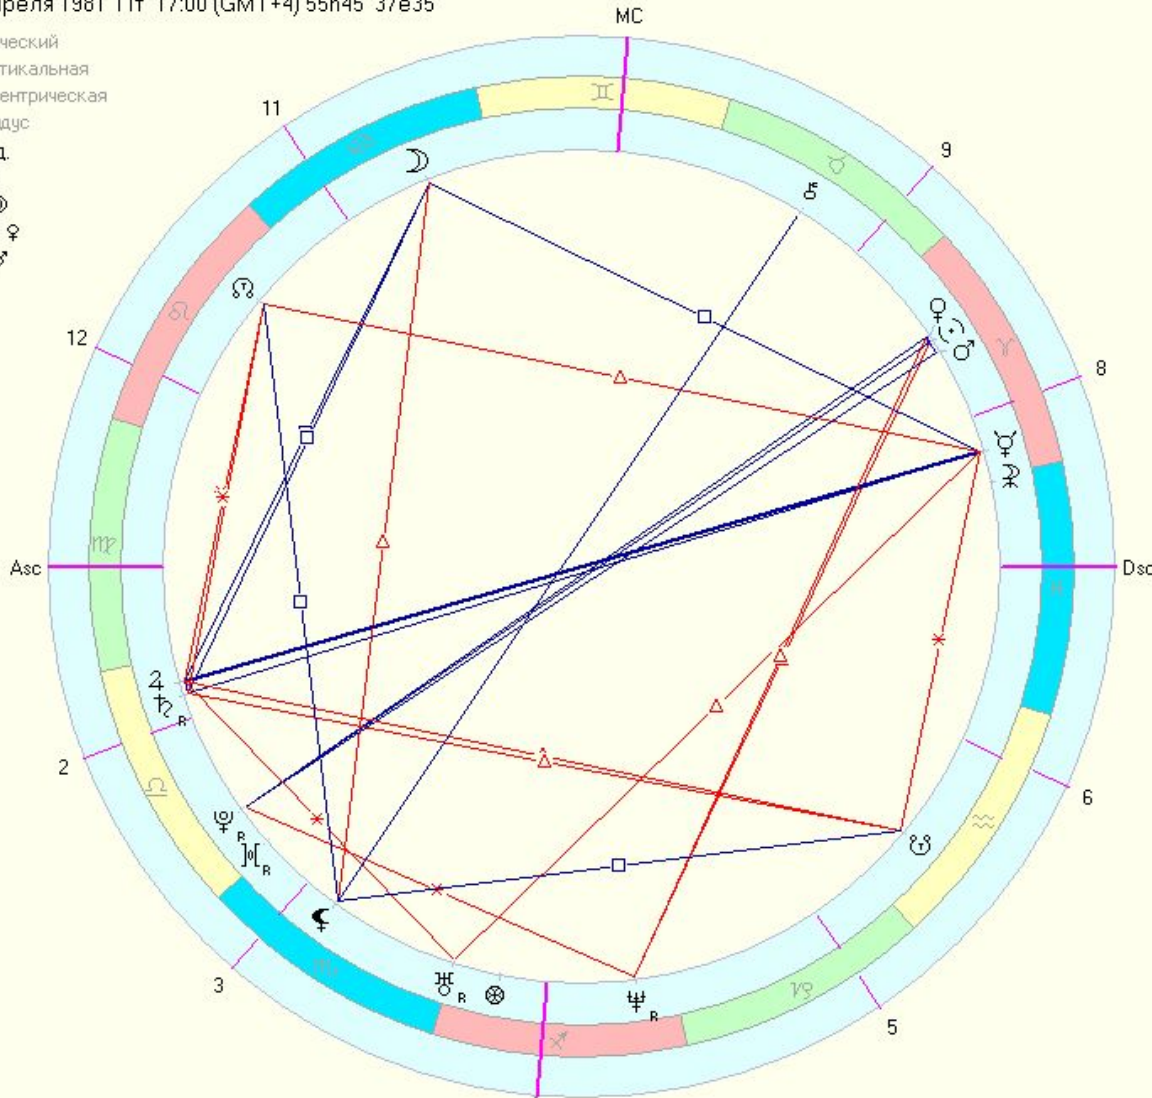

Символдрама

Ханскарл Лейнер (1919 - 1996) — психиатр, психотерапевт (Германия). Основатель кататимно-имагинативной психотерапии (символдрамы)

Астродрама

Нозль Тиль (р. 1936) — психолог, Ph.D. Гарвардского университета, астропсихолог (США)

Пример натальной карты

Любосвет Лавров

10 апреля 1981 Пт 17:00 (GMT+4) 55n45 37e35

Тропический
 Эклиптикальная
 Топоцентрическая
 Плацидус
 21 с.д.
 7 л.д.
 Час ♃
 День ♀
 Год ♂

| | | | | |
|---|---|-------------------|------------|------------|
| ☉ | ☽ | ☿ | ♈ | 20°34'1" ♀ |
| ☽ | ☿ | ♈ | 9°14'34" ♀ | |
| ☿ | ♈ | 3°42'44" ♀ | | |
| ☿ | ♈ | 21°22'41" ♀ | | |
| ☿ | ♈ | 18°49'51" ♀ | | |
| ☿ | ♈ | 3°33'44" ♀ | | |
| ☿ | ♈ | 5°20'4" ♀ | | |
| ☿ | ♈ | 29°33'5" ♀ | | |
| ☿ | ♈ | 24°48'7" ♀ | | |
| ☿ | ♈ | 23°2'6" ♀ Спика | | |
| ☿ | ♈ | 7°54'25" ♀ | | |
| ☿ | ♈ | 7°54'25" ♀ | | |
| ☿ | ♈ | 11°22'12" ♀ | | |
| ☿ | ♈ | 29°21'42" ♀ Шеат | | |
| ☿ | ♈ | 28°38'21" ♀ | | |
| ☿ | ♈ | 16°10'17" ♀ | | |
| ☿ | ♈ | 6°12'14" ♀ | | |
| ☿ | ♈ | Asc 17°31'41" ♀ | | |
| ☿ | ♈ | 8°36'18" ♀ | | |
| ☿ | ♈ | 6°34'56" ♀ | | |
| ☿ | ♈ | 12°42'16" ♀ | | |
| ☿ | ♈ | 21°27'42" ♀ | | |
| ☿ | ♈ | 23°2'58" ♀ | | |
| ☿ | ♈ | 17°31'41" ♀ | | |
| ☿ | ♈ | 8°36'18" ♀ | | |
| ☿ | ♈ | 6°34'56" ♀ Хамаль | | |
| ☿ | ♈ | MC ?12°42'16" ♀ | | |
| ☿ | ♈ | 11 21°27'42" ♀ | | |
| ☿ | ♈ | 12 23°2'58" ♀ | | |

☿ 56 ☽ 31 ☿ 12 ☽ 37 ♀ 6 ♀ 31 ♀ 25

Солнце

Эго, ориентированное на Самость

Сознание

Воля. Власть

Отец (порождающий)

Луна

Бессознательное (личное)