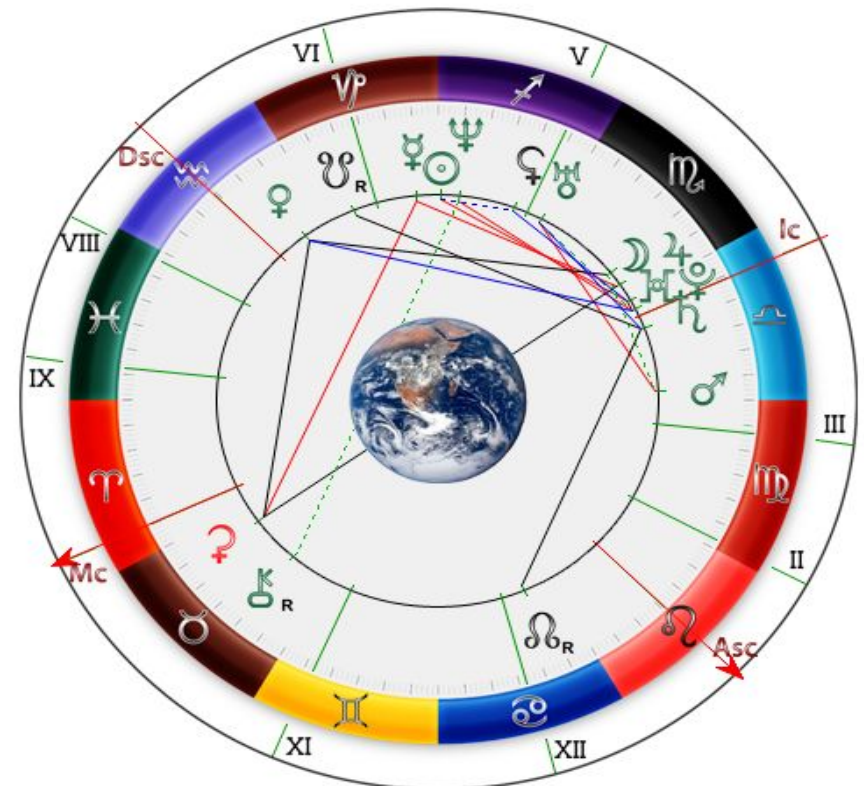

Духовные поиски К.Г. Юнга

Астрология