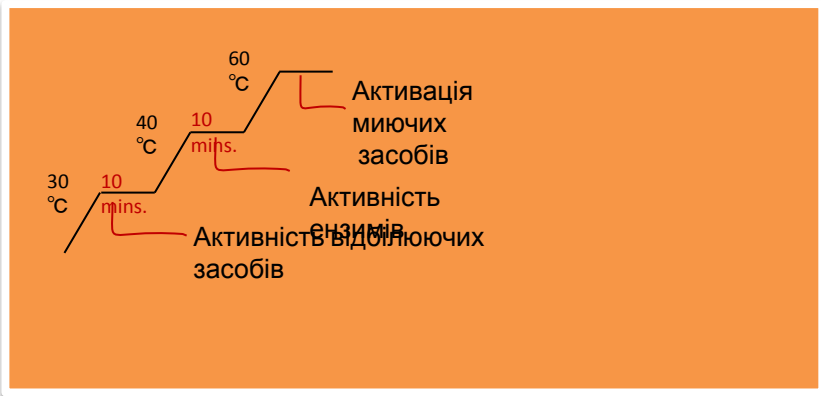

Ключові відмінні особливості товарної лінійки

Переваги

- 1.Видалення більше 20 видів плям
- 2.Економія часу
- 3.Економія коштів

Більше 20 різних видів плям Ви зможете видалити використовуючи програму Видалення плям. Спеціально розроблений алгоритм, що складається з 3х кроків з поетапним підвищенням температури нагріву води 30, 40, 60 °C протягом 10хв для видалення всіх забруднень. Адже плями за своїм складом можна розділити на 3 категорії:

- Харчові плями (розчинні у воді) видаляються з допомогою вибілюючих засобів,
- плями Білкового походження підуть завдяки активності ензимів,
- плями Хімічного походження можна прибрати за рахунок активність миючих засобів, важливий момент підтримання певної температури для активності коштів протягом 10 хв.