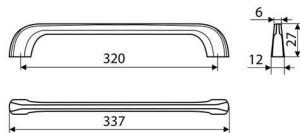

Консольний унітаз Rimless + інсталяція Active One з хромованою кнопкою PL72

Характеристики:

- Інсталяція в комплекті з хромованою кнопкою Round PL72
- Налаштування змива 4,5/3л, 4/2л або 6/3л
- Унітаз із кришкою 540 x 360 мм
- Система прихованого монтажу
- Безобідковий - Rimless
- Дюропластова кришка slim, з вільним падінням
- Комплект запакований в дві окремі коробки

Артикул: A893104731

Меблевий комплект з раковиною
Доступний в розмірах 60 або 70 см

Ручка фронтальна:
Довжина 320 мм, хромована

Характеристики:

Колір білий лакований

Дві шухляди

Система повільного замикання Hettich

Монтується на стіну

Керамічна раковина з одним отвором для змішувача по середині

Шафки Palo

вага
нетто: 31,3 кг
брутто: 36 кг

мінімальне замовлення: 1 од.
кількість в палеті: 6 од.

вага
нетто : 36,9 кг
брутто : 41,6 кг