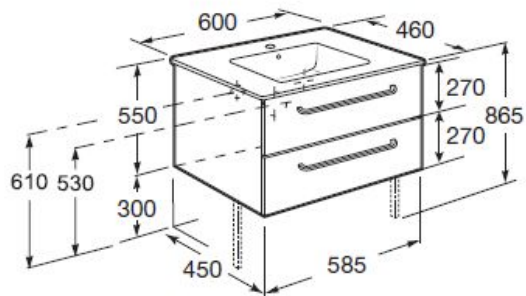

Консольний унітаз Rimless + інсталяція Active One з хромованою кнопкою PL72

Характеристики:

- Інсталяція в комплекті з хромованою кнопкою Round PL72
- Налаштування змива 4,5/3л, 4/2л або 6/3л
- Унітаз із кришкою 540 x 360 мм
- Система прихованого монтажу
- Безобідковий - Rimless
- Дюропластова кришка slim, з вільним падінням
- Комплект запакований в дві окремі коробки

Артикул: A893104731

Меблевий комплект з раковиною
Доступний в розмірах 60 або 70 см

Ручка фронтальна:
Довжина 320 мм, хромована

Характеристики:

Колір білий лакований

Дві шухляди

Система повільного замикання Hettich

Монтується на стіну

Керамічна раковина з одним отвором для змішувача по середині

Шафки Palo

вага
нетто: 31,3 кг
брутто: 36 кг

мінімальне замовлення: 1 од.
кількість в палеті: 6 од.

вага
нетто : 36,9 кг
брутто : 41,6 кг