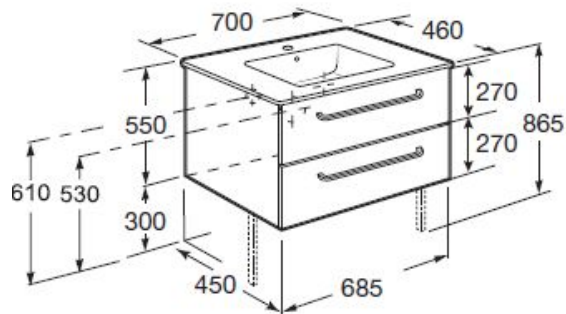

Артикул: A893104731

Меблевий комплект з раковиною
Доступний в розмірах 60 або 70 см

Ручка фронтальна:
Довжина 320 мм, хромована

Характеристики:

Колір білий лакований

Дві шухляди

Система повільного замикання Hettich

Монтується на стіну

Керамічна раковина з одним отвором для змішувача по середині

Шафки Palo

вага
нетто: 31,3 кг
брутто: 36 кг

мінімальне замовлення: 1 од.
кількість в палеті: 6 од.

вага
нетто : 36,9 кг
брутто : 41,6 кг

мінімальне замовлення : 1 о.
кількість в палеті : 4 од.

PALO меблевий комплект з раковиною

Артикули:

60 см – UNIK A851634806 > шафка A857530806 і раковина A32799E000 заповані в картон

70 см – UNIK A851635806 > шафка A857531806 і раковина A32799D000 заповані в картон