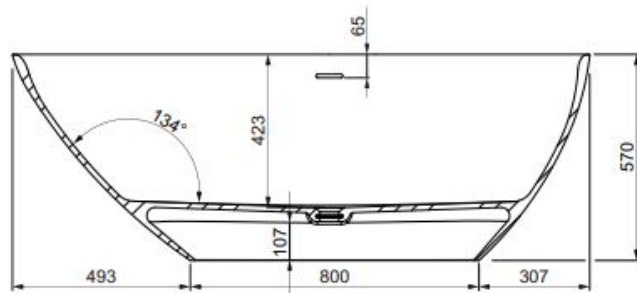

Вбудований перелив

Компактний розмір

Завдяки надзвичайно тонким стінкам ванна дуже простора, хоча її розмір становить лише 160x75 см

02. Ванна із штучного каменю| Palo

A248371000 PALO 160x75

Піддони із штучного каменю