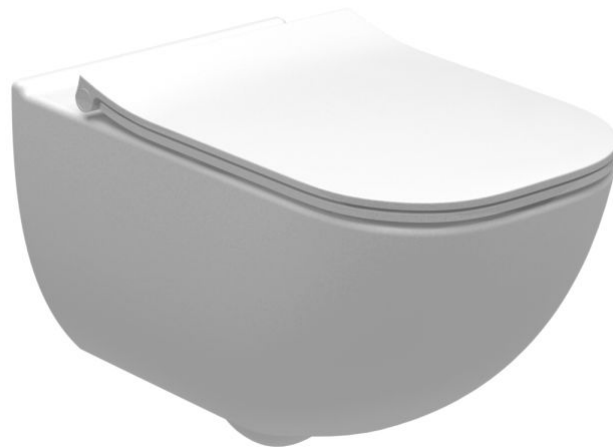

Пропозиція Palo

від ROCA

Унітаз консольний Rimless

Чаша унітаза консольного Rimless з кришкою slim

Розмір: 540 x 360 мм

Пристосована для змиву 4,5/3л або 6/3л

Упаковка: картонна коробка з лого Roca

Артикул A34H137000

Кількість в палеті: 16 од.

RIMLESS

Безобідкова чаша унітаза забезпечує гігієну і легкість у догляді – відсутність закутків і важкодоступних місць

ПРИХОВАНА СИСТЕМА КРІПЛЕНЬ

КРИШКА SLIM

Легкоз'ємна дюропластова кришка з сидінням із системою повільного падіння

Консольний унітаз Rimless + інсталяція Active One з хромованою кнопкою PL72

Характеристики:

- Інсталяція в комплекті з хромованою кнопкою Round PL72
- Налаштування змива 4,5/3л, 4/2л або 6/3л
- Унітаз із кришкою 540 x 360 мм
- Система прихованого монтажу
- Безобідковий - Rimless
- Дюропластова кришка slim, з вільним падінням
- Комплект запакований в дві окремі коробки

Монтується на стіну

Керамічна раковина з одним отвором для змішувача по середині

Шафки Palo

вага
нетто: 31,3 кг
брутто: 36 кг

мінімальне замовлення: 1 од.
кількість в палеті: 6 од.

вага
нетто : 36,9 кг
брутто : 41,6 кг