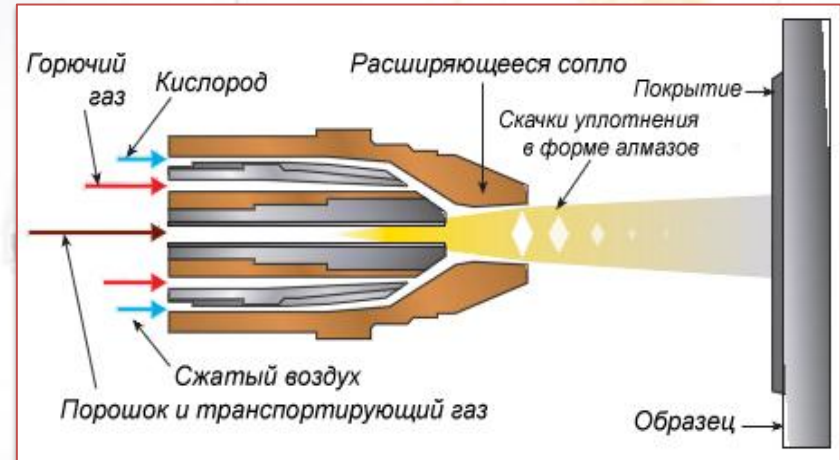

## Структура покрытия Evolution:

- Внешнее термостойкое покрытие.
- Алюминиевый сплав. Многократная абразивная обработка металла для долгосрочного сцепления покрытия с поверхностью.
- Сверхпрочный базовый слой покрытия с частицами бриллиантовой крошки нанесен плазменной струей.
- Антикоррозионный слой антипригарного покрытия.
- Слой долгосрочного антипригарного покрытия.
- Внешний антипригарный слой с частицами бриллиантовой крошки для защиты.