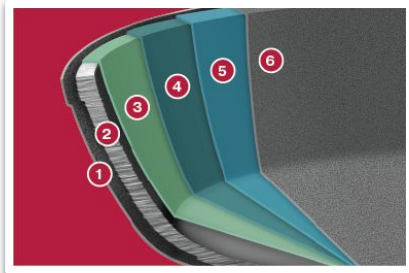

Структура покрытия Evolution:

- Внешнее термостойкое покрытие.
- Алюминиевый сплав. Многократная абразивная обработка металла для долгосрочного сцепления покрытия с поверхностью.
- Сверхпрочный базовый слой покрытия с частицами бриллиантовой крошки нанесен плазменной струей.
- Антикоррозионный слой антипригарного покрытия.
- Слой долгосрочного антипригарного покрытия.
- Внешний антипригарный слой с частицами бриллиантовой крошки для защиты.

Проходит тест на истирание:

- Покрытие Evolution - 80 000 циклов
- Покрытие TriTitan – 45 000 циклов
- Трехслойное покрытие - 10 000 циклов