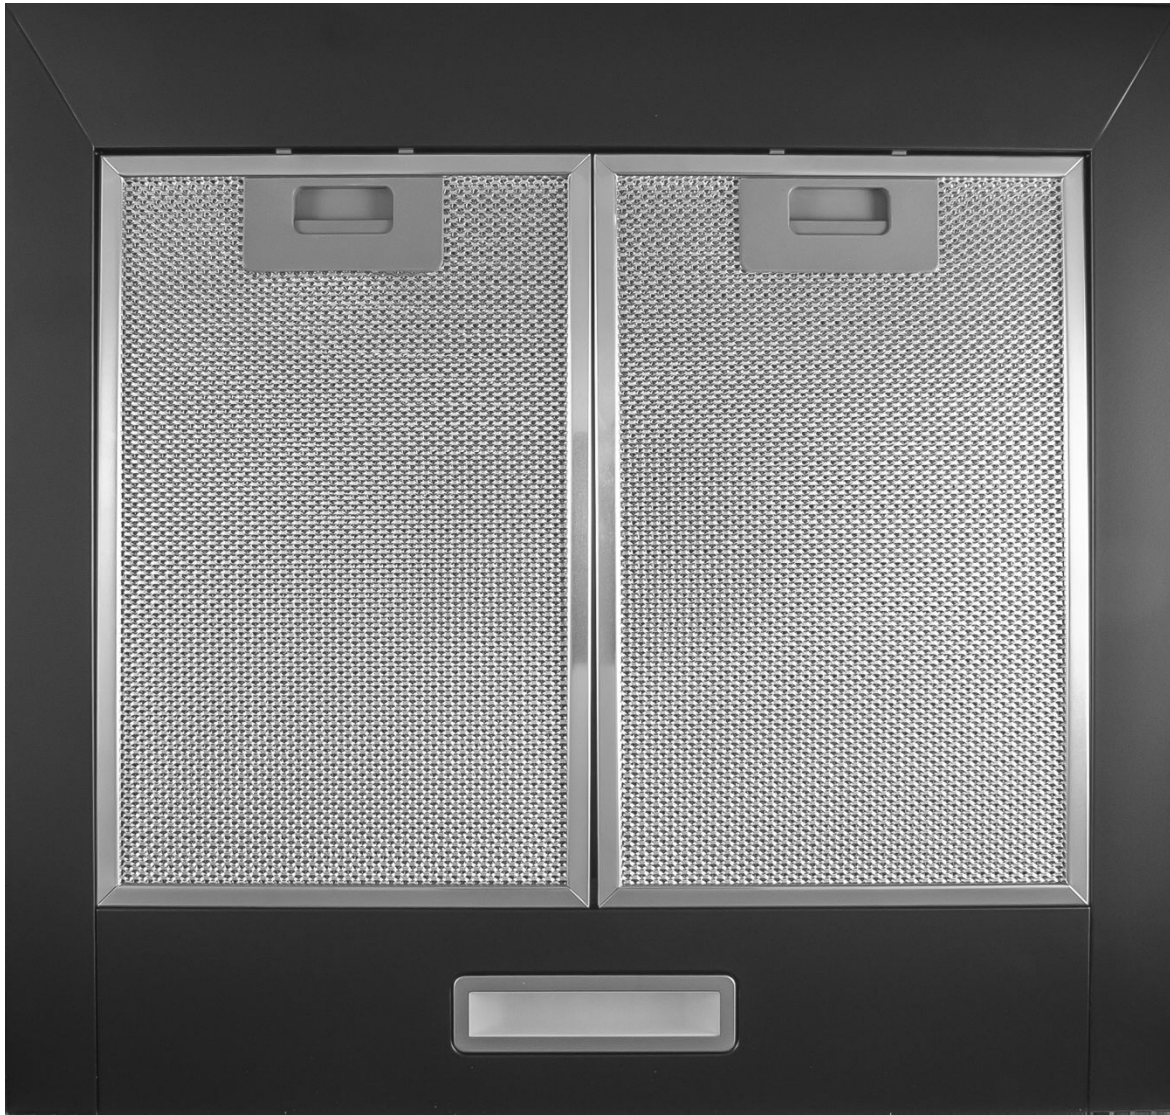

GRAUDE Вытяжки 50 см Новинки!

Уже в продаже!

*Розничные цены - предварительные