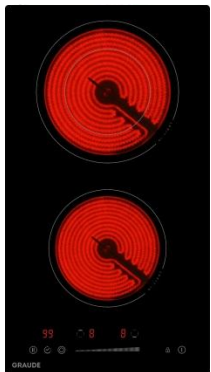

# GRAUDE Вытяжки 50 см Новинки!

Уже в продаже!

\*Розничные цены - предварительные

**GRAUDE** Вытяжки 50 см **Новинки!**

Уже в продаже!

Внимание! В дизайне Classic!

\*Розничные цены - предварительные

## Стеклокерамические панели HiLight

В продаже!

ЕК 30.0 S  
8 790 руб.

30

CM

Сенсорное управление  
9 ступеней нагрева  
Функция таймера  
Автоматическое отключение  
Защита от детей

В продаже!

ЕК 45.0 S  
12 490 руб.