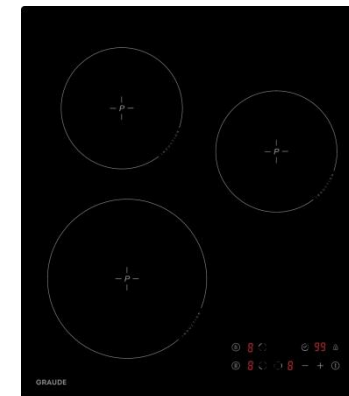

ИК 45.0 S
15 990 руб.

45

CM

*Розничные цены - предварительные