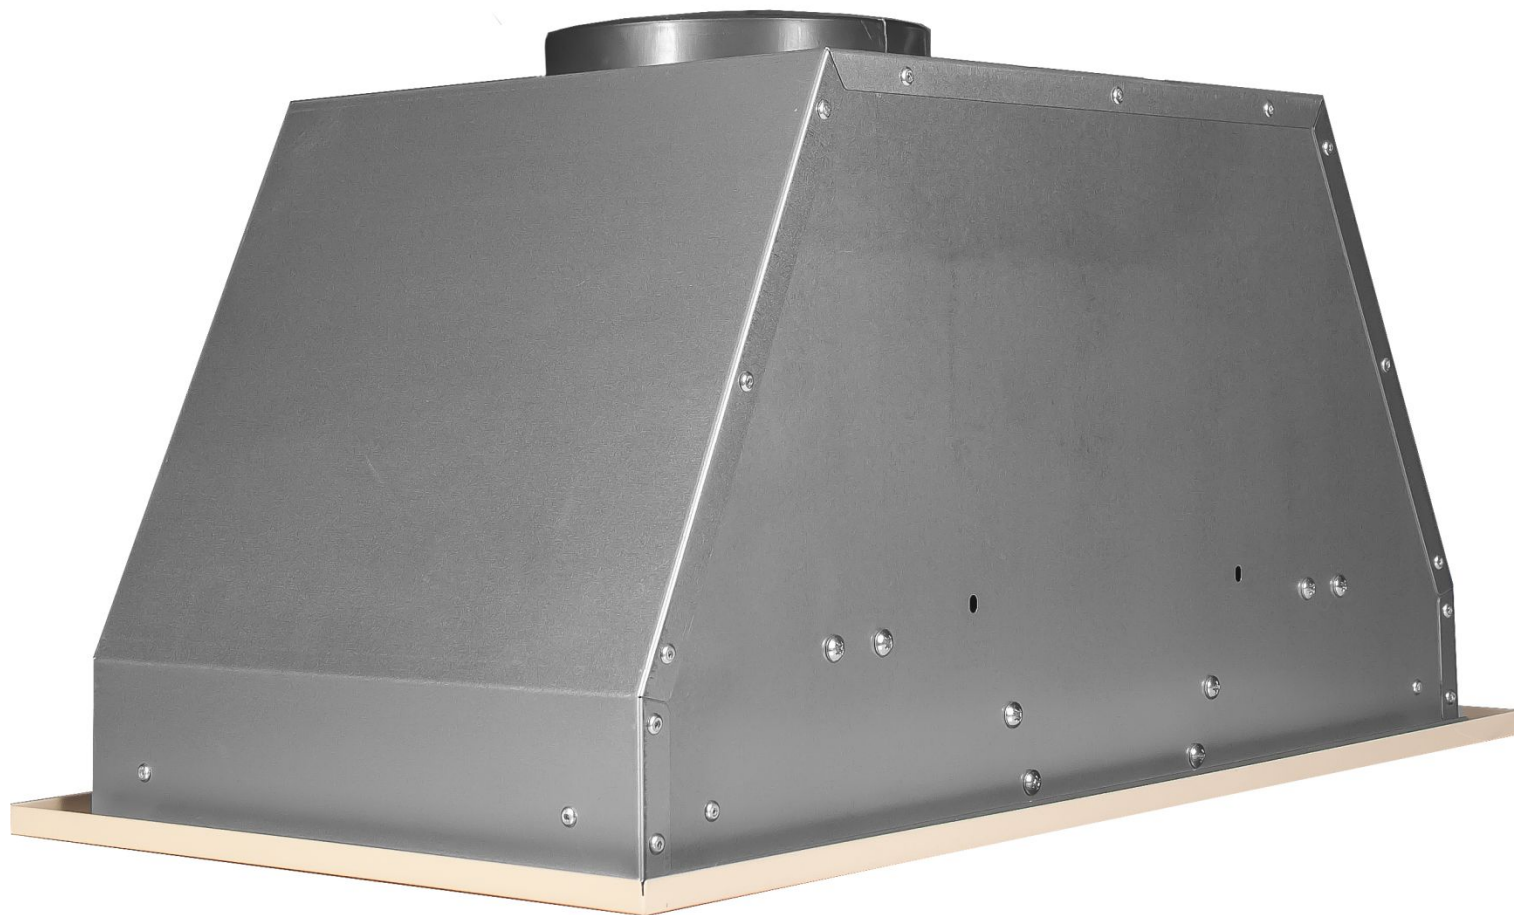

GRAUDE Бежевый цвет в линейке Comfort

Уже в продаже!

LB 52.0 EL
6 990
руб.