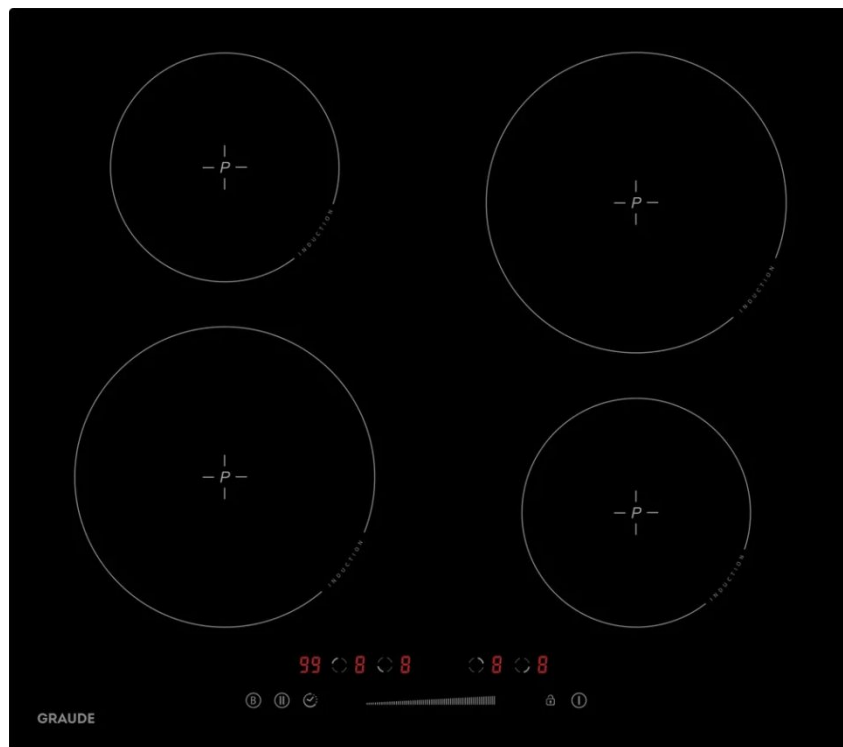

Стеклокерамическая индукционная варочная поверхность

IK 60.0 AS
20 490 руб.

Сенсорное управление
9 ступеней нагрева
Функция таймера
Автоматическое отключение
Режим усиленного нагрева Booster
Режим распознавания диаметра посуды

*Розничные цены -
предварительные