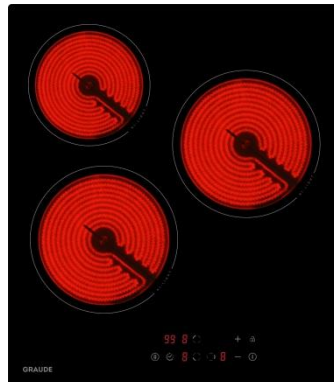

## Стеклокерамические панели HiLight

В продаже!

ЕК 30.0 S  
8 790 руб.

30

CM

Сенсорное управление  
9 ступеней нагрева  
Функция таймера  
Автоматическое отключение  
Защита от детей

В продаже!

ЕК 45.0 S  
12 490 руб.