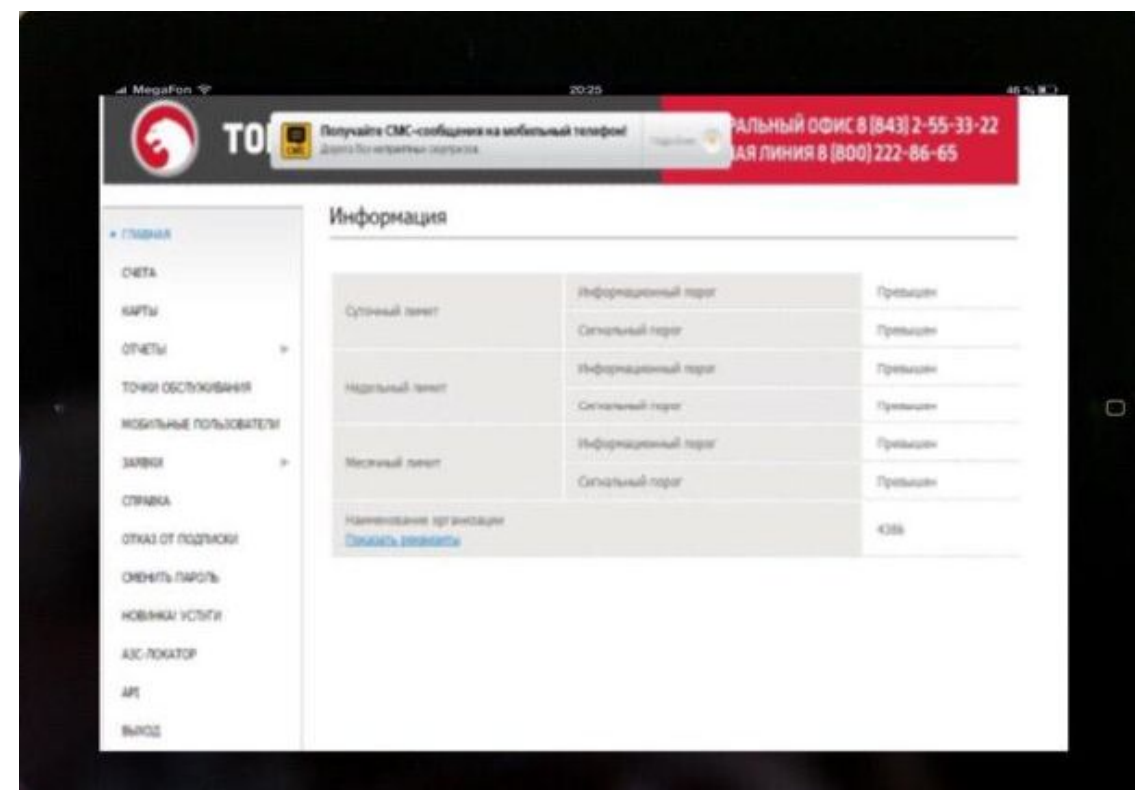

ЛИЧНЫЙ КАБИНЕТ

В ОНЛАЙН ЛИЧНОМ КАБИНЕТЕ ВЫ СМОЖЕТЕ

1. КОНТРОЛИРОВАТЬ РАСХОДЫ НА ГСМ;
2. КОНТРОЛИРОВАТЬ ТЕКУЩИЙ БАЛАНС;
3. ВЫСТАВЛЯТЬ СЧЕТА НА ОПЛАТУ;
4. НАСТРАИВАТЬ УВЕДОМЛЕНИЯ;
5. ДОБАВЛЯТЬ ПОЛЬЗОВАТЕЛЕЙ;
6. ПРОСМАТРИВАТЬ РЕКВИЗИТЫ КОМПАНИИ;
7. ПРОСМАТРИВАТЬ АНАЛИТИЧЕСКИЕ ОТЧЕТЫ.

МОЖНО ПОЛУЧАТЬ:

1. БУХГАЛТЕРСКУЮ ОТЧЕТНОСТЬ;
2. ОТЧЕТЫ ПО СОВЕРШЕННЫМ ЗАПРАВКАМ;
3. АНАЛИТИЧЕСКУЮ ОТЧЕТНОСТЬ;
4. ОТЧЕТНОСТЬ ПО КАРТАМ.

А ТАКЖЕ МОЖНО УПРАВЛЯТЬ КАРТАМИ:

1. ЗАБЛОКИРОВАТЬ/РАЗБЛОКИРОВАТЬ КАРТЫ;
2. ИЗМЕНИТЬ ЛИМИТЫ И ВИДЫ ТОПЛИВ;
3. ЗАКРЕПЛЯТЬ КАРТЫ ЗА ДЕРЖАТЕЛЯМИ;
4. СДЕЛАТЬ ЗАЯВКУ НА ДОПОЛНИТЕЛЬНЫЕ КАРТЫ.