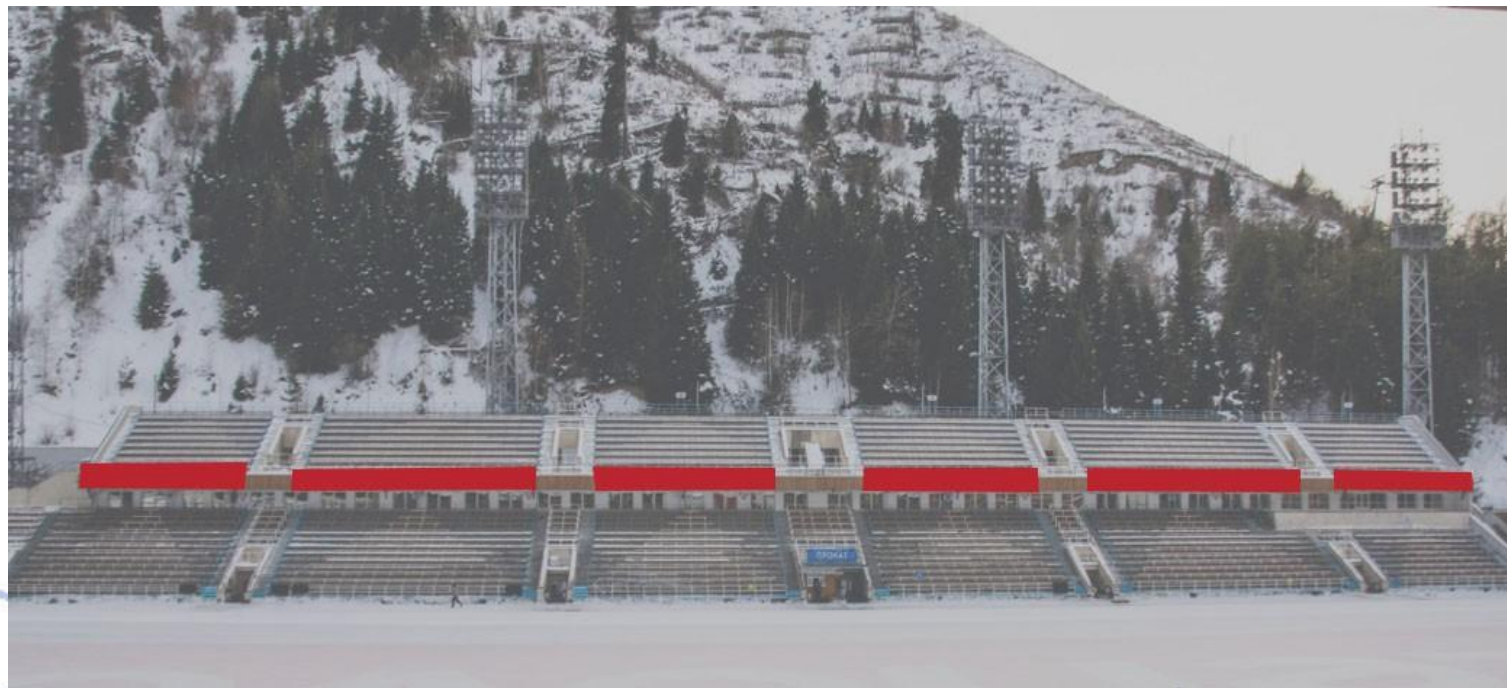

ЗАПАДНАЯ ТРИБУНА

Размер	Стоимость	Налог
6 конструкций - 1,2*12,1	100 000 тг/1шт-мес	40 мрп/мес