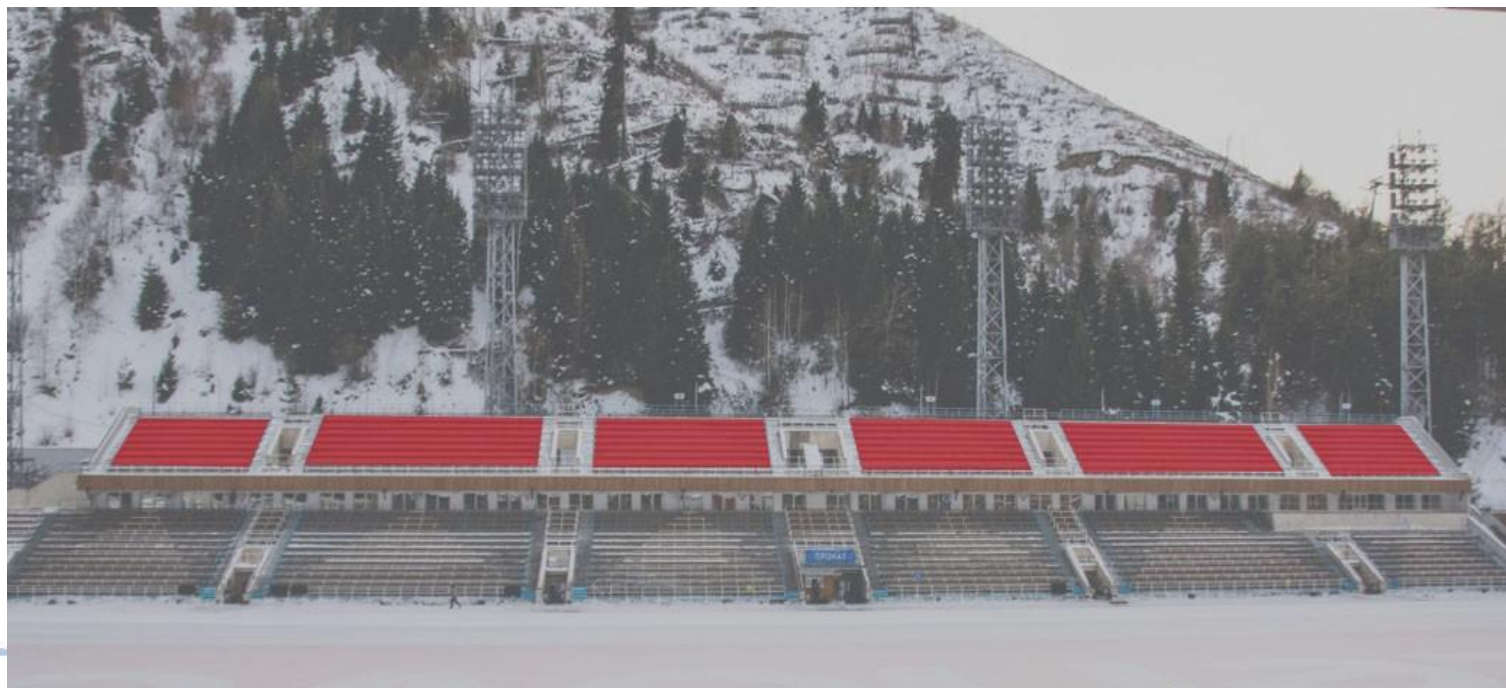

ЗАПАДНАЯ ТРИБУНА

Размер	Стоимость	Налог
7,45*11,16	900 тг/кв.м	200 мрп/1 шт-мес
7,45*19,33		
7,45*15		
7,53*15,4		
7,55*19,36		
7,5*11,53