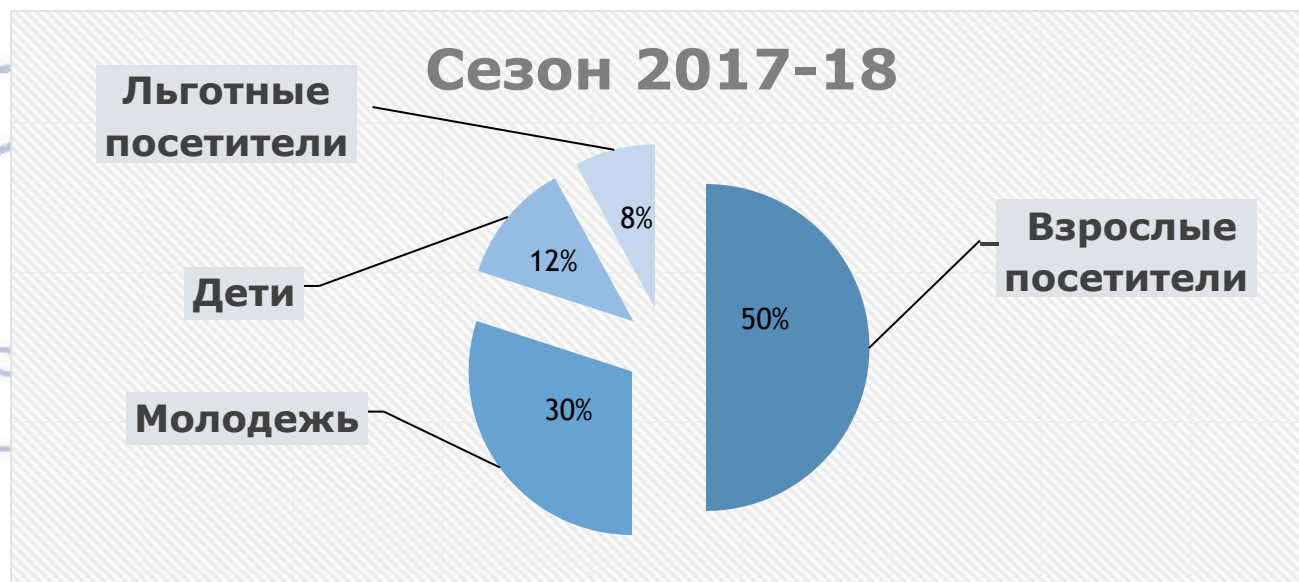

## РЕКЛАМНЫЕ ВОЗМОЖНОСТИ

Алматы 2018 г.

# ЦЕЛЕВАЯ АУДИТОРИЯ:

Зимний сезон 2013-2014 г. = более **180 000** человек

Зимний сезон 2014-2015 г. = более **220 000** человек

Зимний сезон 2015-2016 г. = более **330 000** человек

Зимний сезон 2016-2017 г. = более **270 000** человек

Зимний сезон 2017-2018 г. = Более **350 000** человек

Абсолютный рекорд – 3 января 2016 г. - **13 500** человек

| Место                          | Размер      | Стоимость тг/<br>мес | Налог       |
|--------------------------------|-------------|----------------------|-------------|
| 1. Стелла                      | Замеров нет | 450 000              | 200 мрп/мес |
| 2. Северо –<br>восточная стена | 3 x 2       | 200 000              | 20 мрп/мес  |