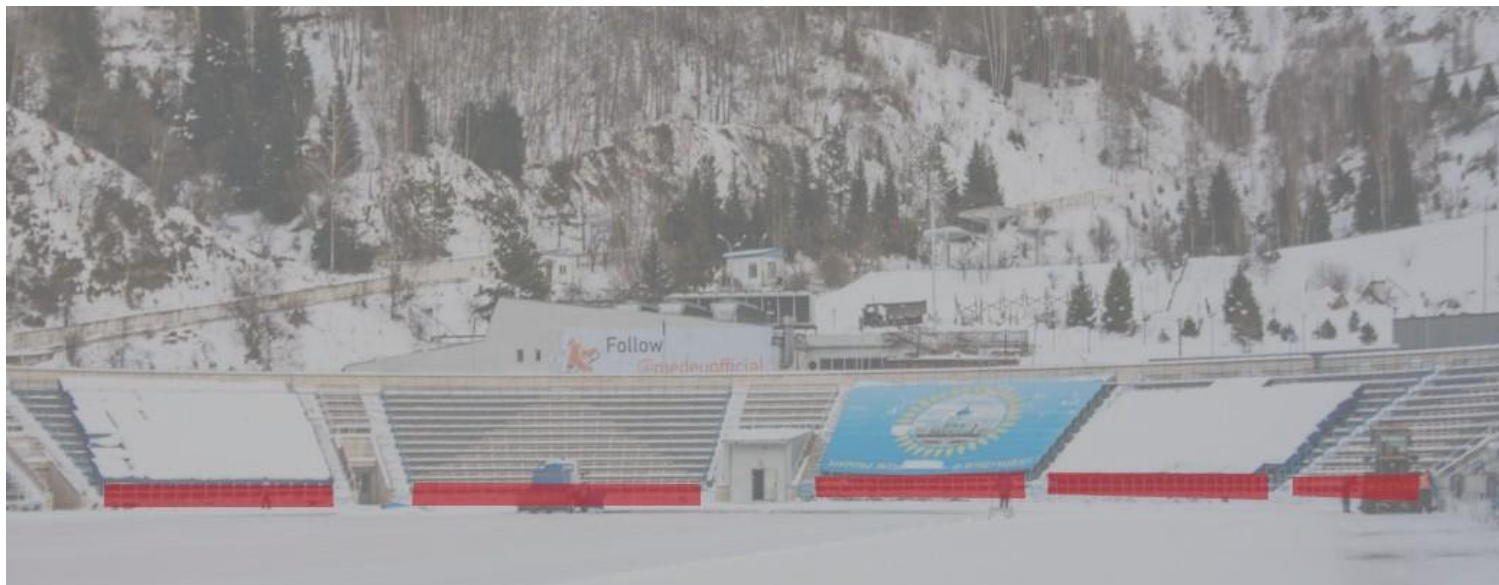

ЮЖНАЯ ТРИБУНА

Размер	Стоимость	Налог
0,99*13,20	80 000 тг/мес	40 мрп/мес
0,99*13,97	80 000 тг/мес	40 мрп/мес
0,96*17,84	80 000 тг/мес	40 мрп/мес
0,96*14,20	80 000 тг/мес	40 мрп/мес
0,99*17,60	80 000 тг/мес	40 мрп/мес
1*14,36	80 000 тг/мес	40 мрп/мес