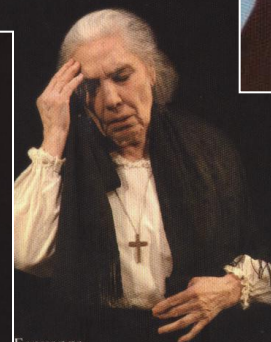

Артисты Чувашского драмтеатра им. К. В. Иванова

Дарья

Бернарда

Праски кинеми