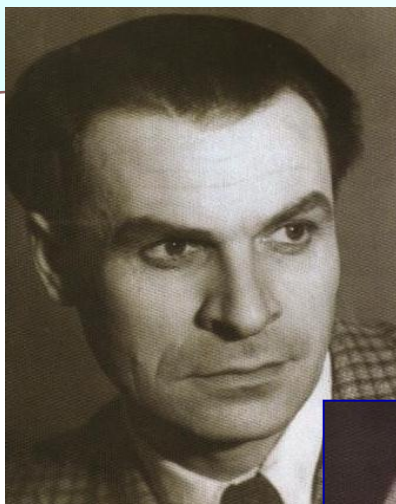

Чувашский государственный русский драматический театр

1919

г.