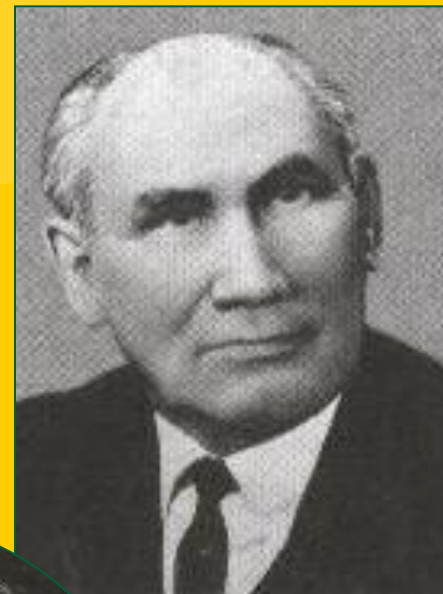

Первые чувашские артисты