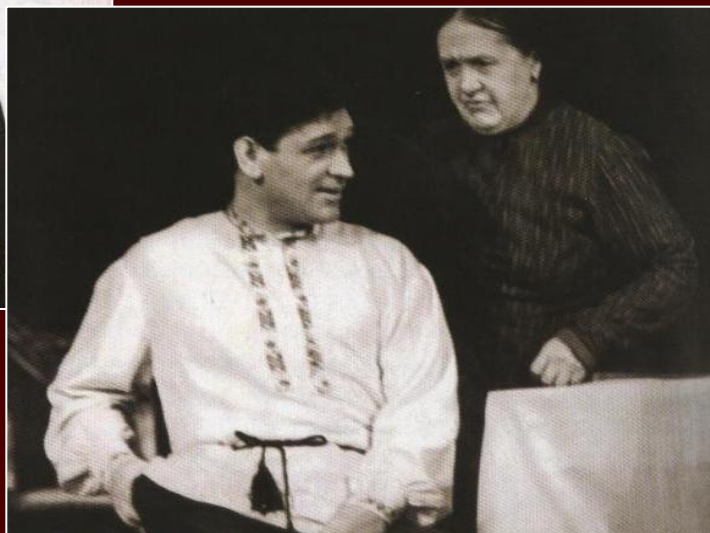

Петр
Сергеевич
Вельяминов