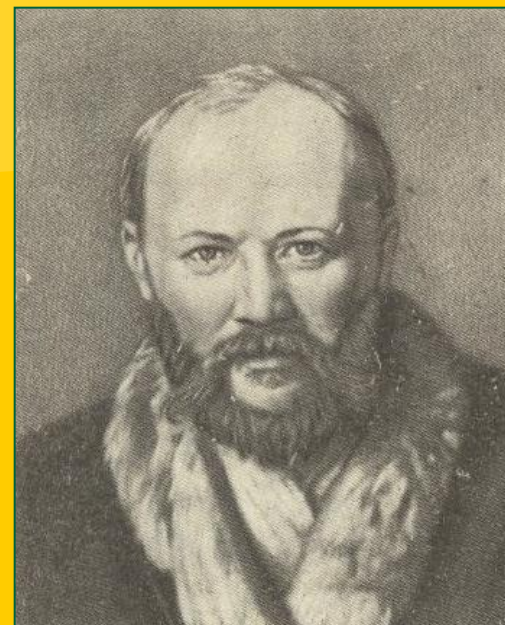

Организатором кружка и создателем театра был Иоаким Степанович Максимов-Кошкинский (1893-1975)

Первый чувашский спектакль

Это был перевод пьесы
А. Островского
«Не так живи, как хочется»
(Хӑв пурӑнас тенӗ пек
ан пурӑн)