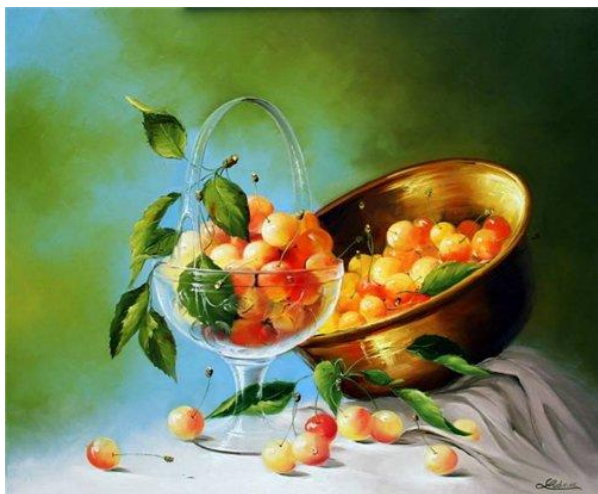

Натюрморт

• Что изображено на картинах?

**Если видишь на картине, чудо-вазу на столе,
В ней стоит букет красивых, белоснежных хризантем,
Стоит множество посуды, и стеклянной, и простой,
Может чашка или блюдце, с золоченою каймой.
А ещё и так бывает, нарисована там дичь,
В завершение положим, спелых персиков и слив.
А ещё в картине может, нарисованным быть торт.
И поэтому картина, назовётся –**

натюрморт!

Что такое натюрморт?

- Натюрморт (от франц. - «мертвая натура») - это изображение неодушевленных предметов, объединенных в одну композицию.
- В своих картинах художники обычно изображают цветы, фрукты, овощи, посуду, разнообразную снедь, предметы быта.
- В натюрморте выражается отношение человека к окружающему миру, раскрывается его понимание прекрасного.

Декоративный

Запечатлевает красочность, изящество и пышность природных форм, украшает интерьер.

Символический

Изображаются свечи, череп, песочные часы и другие предметы – символы, натюрморт напоминает о быстротечности человеческой жизни, времени.