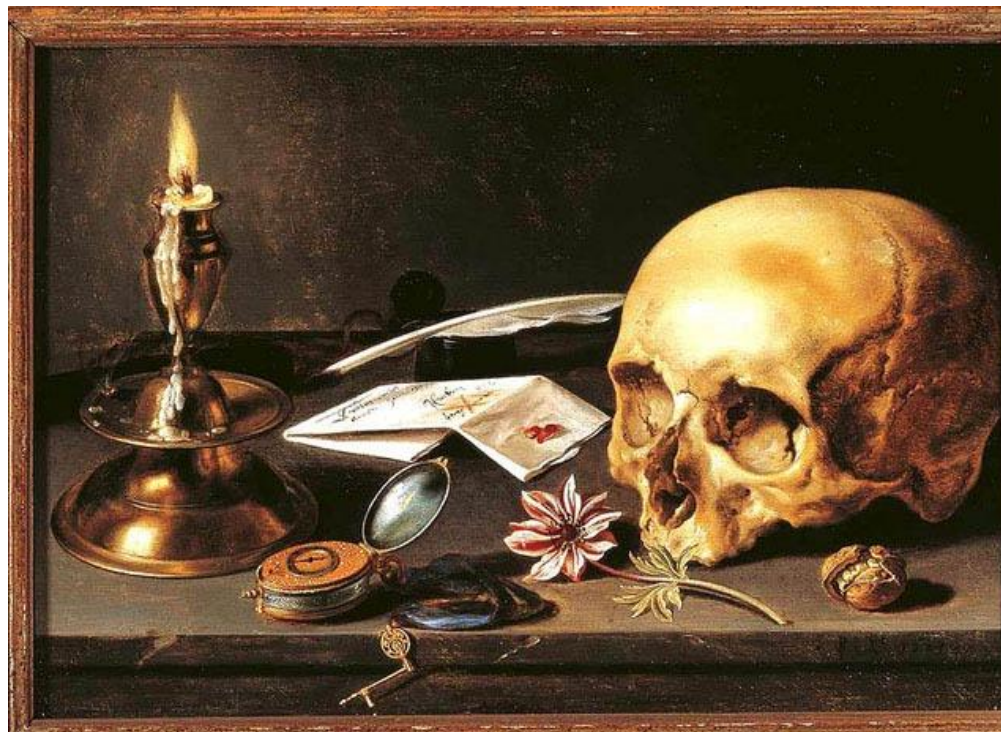

Натюрморт

• Что изображено на картинах?

**Если видишь на картине, чудо-вазу на столе,
В ней стоит букет красивых, белоснежных хризантем,
Стоит множество посуды, и стеклянной, и простой,
Может чашка или блюдце, с золоченою каймой.
А ещё и так бывает, нарисована там дичь,
В завершение положим, спелых персиков и слив.
А ещё в картине может, нарисованным быть торт.
И поэтому картина, назовётся –**

натюрморт!

Что такое натюрморт?

- Натюрморт (от франц. - «мертвая натура») - это изображение неодушевленных предметов, объединенных в одну композицию.
- В своих картинах художники обычно изображают цветы, фрукты, овощи, посуду, разнообразную снедь, предметы быта.
- В натюрморте выражается отношение человека к окружающему миру, раскрывается его понимание прекрасного.

Декоративный

Запечатлевает красочность, изящество и пышность природных форм, украшает интерьер.

Символический

Изображаются свечи, череп, песочные часы и другие предметы – символы, натюрморт напоминает о быстротечности человеческой жизни, времени.