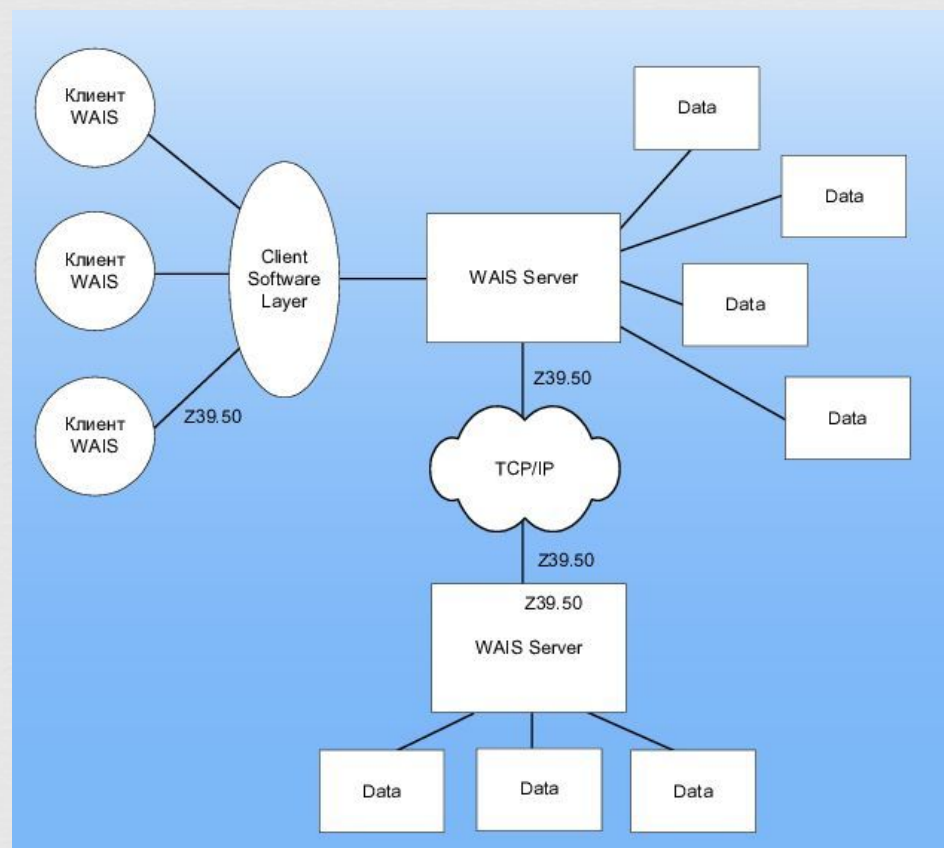

WAIS сервер

Компьютер, имеющий специальное программное обеспечение и предоставляющий пользователям доступ к базам данных этой системы, называют waис-сервером.