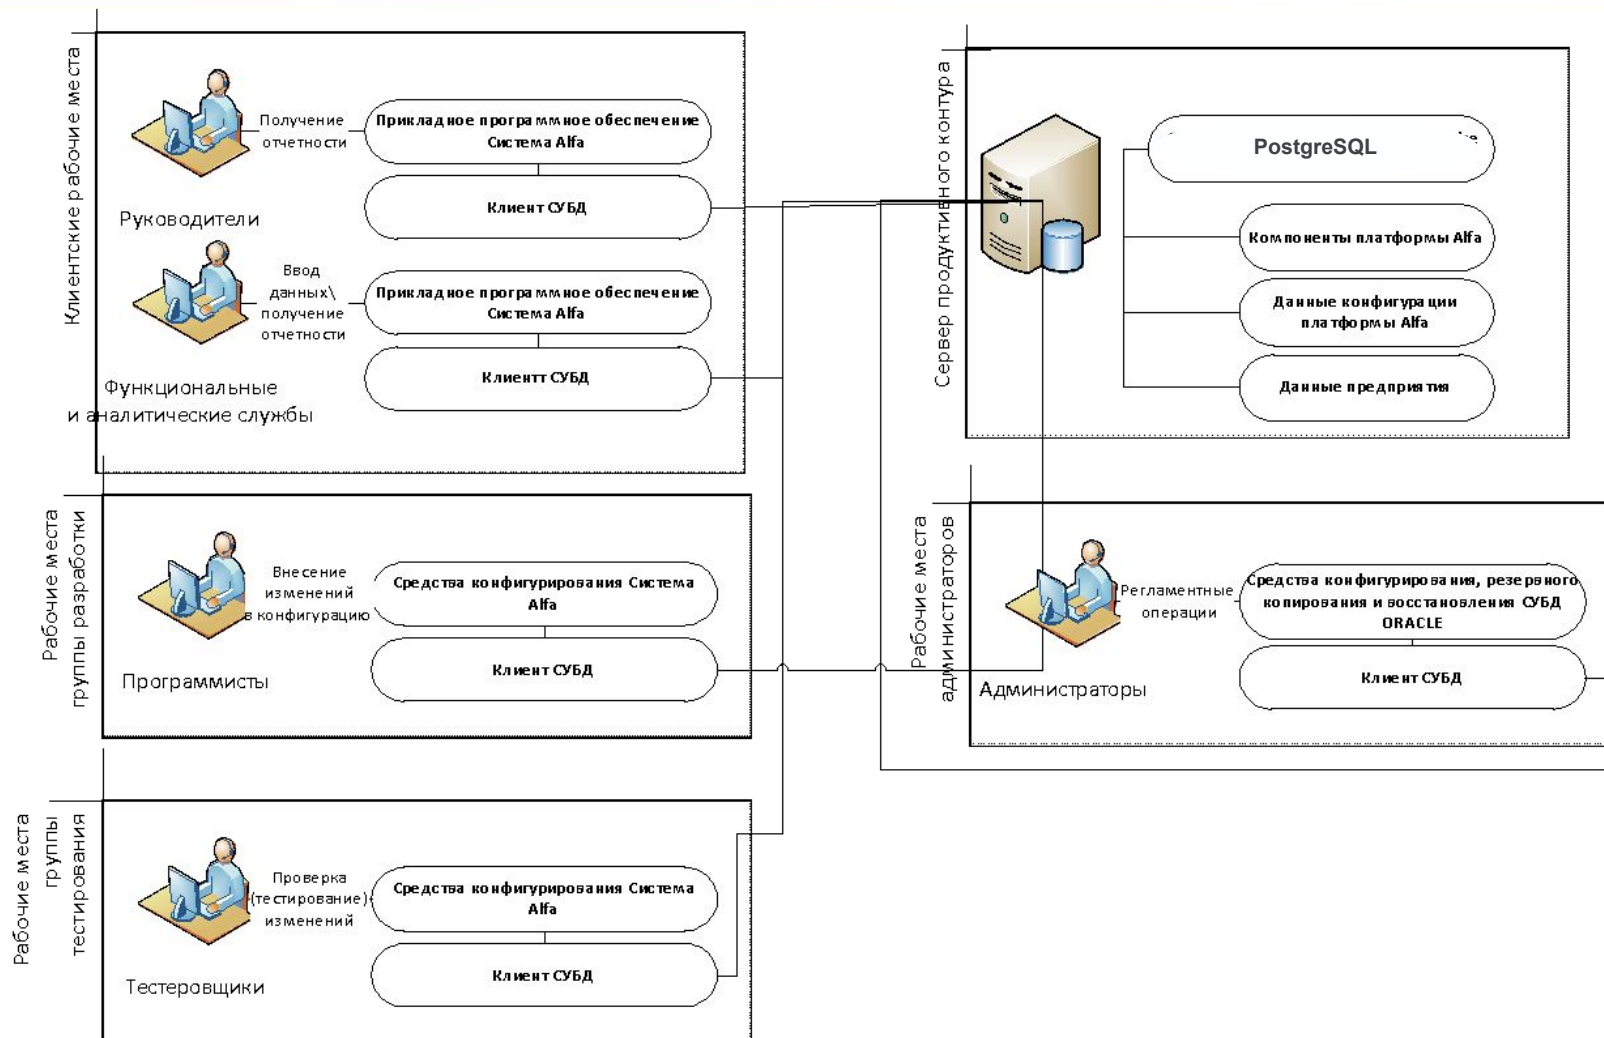

# Схема интеграции с GIS-системой

BOYKO\_MM@ALFAERP(M40)

Lat=54,926679° с.ш. Long=43,319296° в.д. 1 : 6272

# Типовые функциональные компоненты ТИС

# Логическая схема ТИС