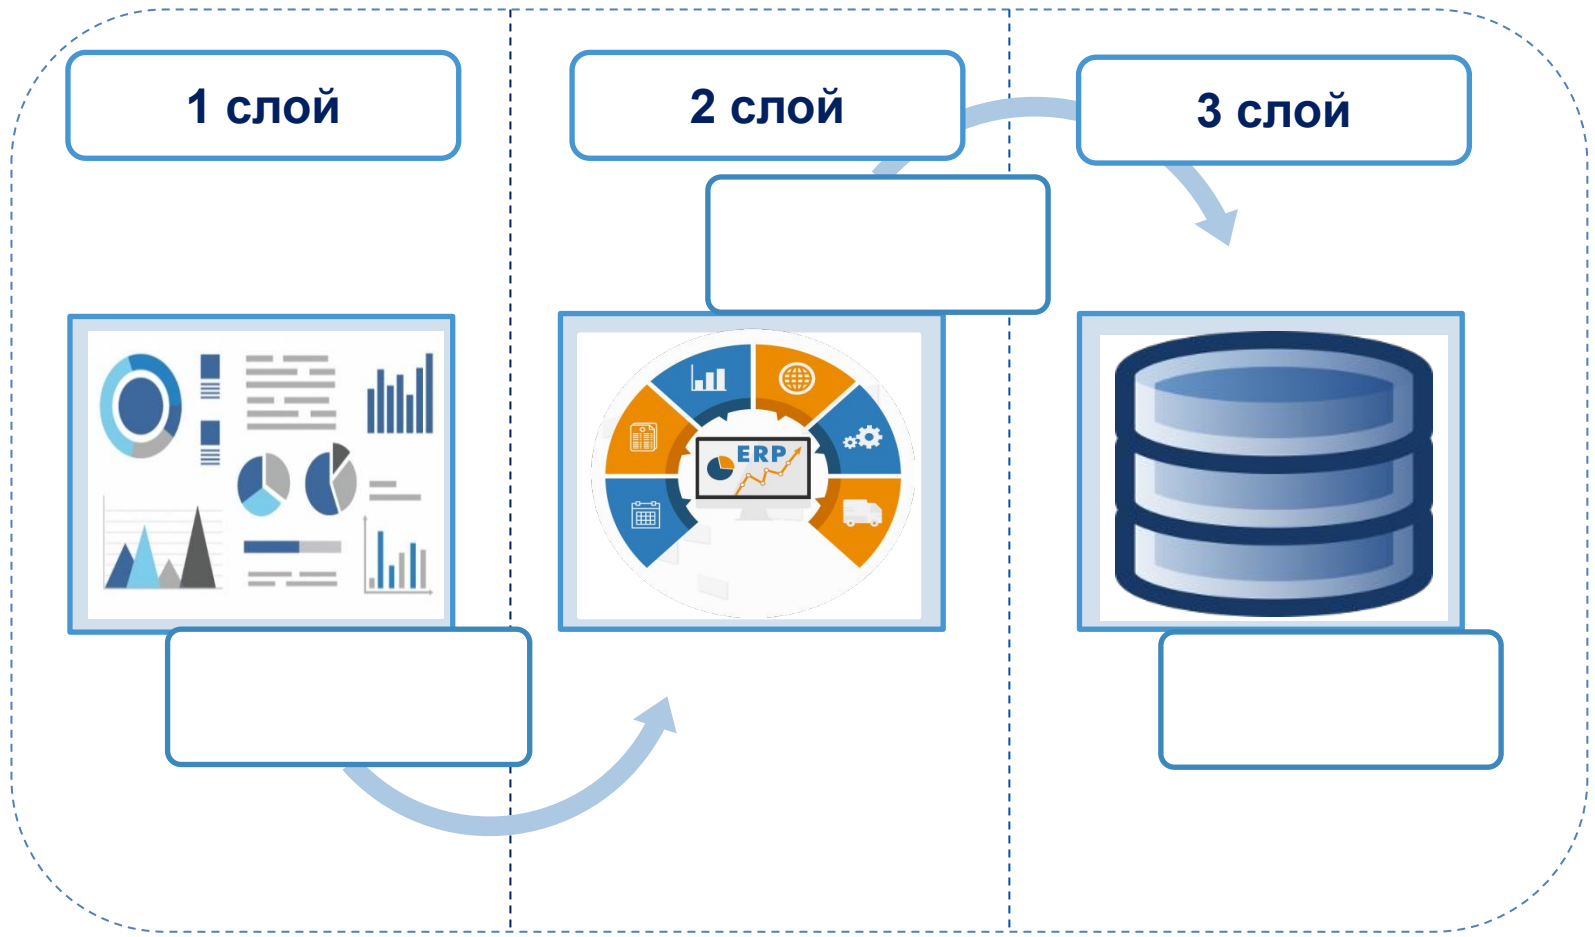

Типовые функциональные компоненты ТИС