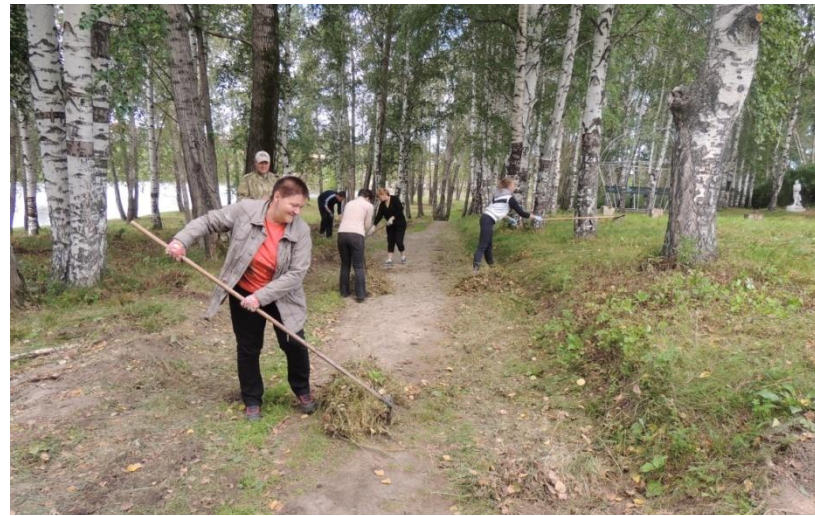

Благоустройство общественных территорий

Городской парк

г. Новая Ляля, пер. Клубный, 1