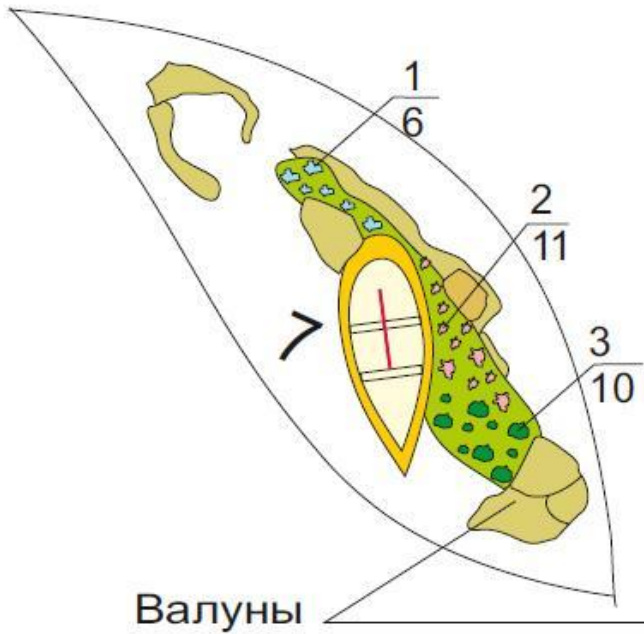

Наименование	кол-во	фото
1. Элимус	6 шт	
2. Астильба	11 шт	
3. Хоста	10 шт	
4. Валуны	20 шт 15 тн	

МАФ лодка