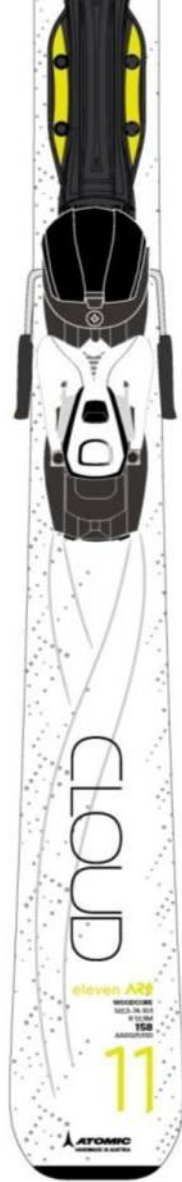

ГОРНЫЕ ЛЫЖИ 14-15 СЕРИЯ CLOUD

CLOUD
ELEVEN ARC

CLOUD
NINE ARC

CLOUD
NINE ETM

CLOUD
EIGHT ETM

CLOUD
SEVEN ETM

CLOUD
PLUS ETM