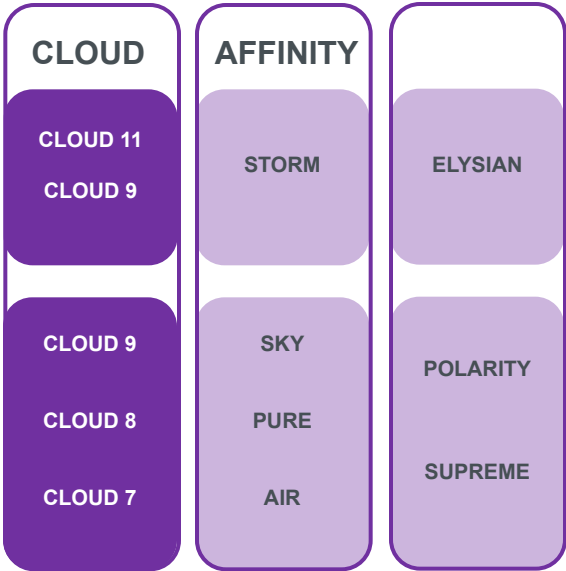

ГОРНЫЕ ЛЫЖИ 14-15 СЕРИЯ AFFINITY

AFFINITY
STORM LT

AFFINITY
SKY LT

AFFINITY
PURE ETM

AFFINITY
AIR ETM

AFFINITY
PLUS ETM

ГОРНЫЕ ЛЫЖИ 14-15
КАРТА МОДЕЛЕЙ

КАКОЙ ВИД КАТАНИЯ ПРЕДПОЧИТАЕТЕ ВЫ?

РАЗВЛЕЧЕНИЕ ДОСТИЖЕНИЕ ПОБЕДА

СЕРИЯ CLOUD / ПОРТРЕТ ПОТРЕБИТЕЛЯ

Факты и демография

Они катаются на лыжах ради **достижений** и **развлечения** преимущественно на подготовленных склонах.

Личность и мотивация