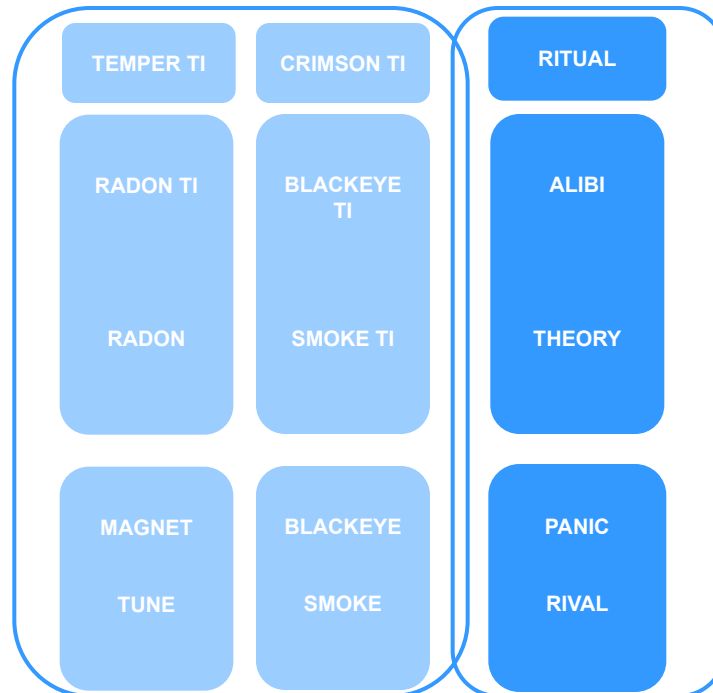

КАКОЙ ВИД КАТАНИЯ ПРЕДПОЧИТАЕТЕ ВЫ?

РАЗВЛЕЧЕНИЕ ДОСТИЖЕНИЕ ПОБЕДА

ОСНОВНЫЕ ОСОБЕННОСТИ СЕРИИ VANTAGE

БОКОВОЙ ВЫРЕЗ TWINPROG

Большой радиус в области носа обеспечивает плавный вход в поворот, меньший радиус в области пятки делает лыжи более живыми и управляемыми