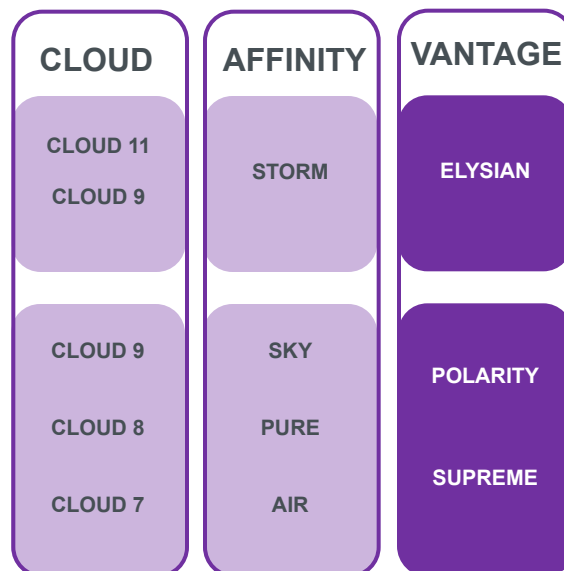

РАЗВЛЕЧЕНИЕ ДОСТИЖЕНИЕ ПОБЕДА