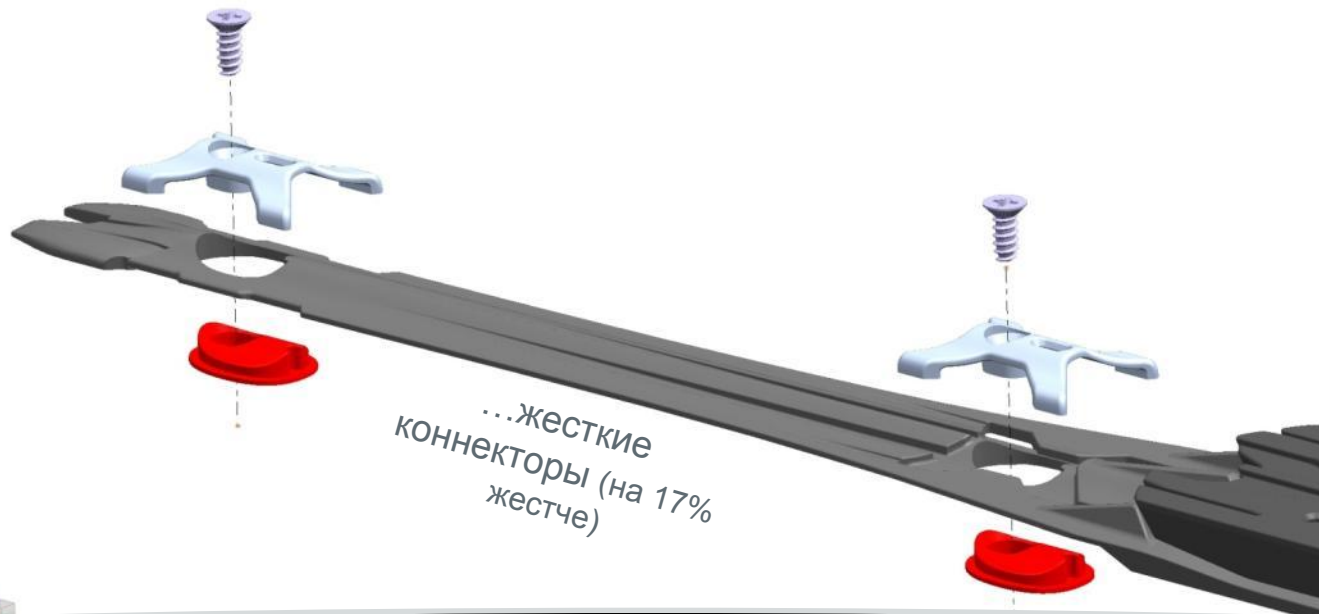

DOUBLEDECK 3.0

1. ОПТИМАЛЬНАЯ СТАБИЛЬНОСТЬ ВЕДЕНИЯ ДУГИ+ АМОТИЗАЦИЯ

Новая свободно скользящая верхняя дека с улучшенными элементами связи между деками (коннекторами) обеспечивает улучшенное поглощение ударных нагрузок и придают лыжам исключительную стабильность при катании.

DOUBLEDECK 3.0

2. МАКСИМАЛЬНОЕ УСКОРЕНИЕ

Жесткие, коннекторы с высоким уровнем отдачи в задней части лыжи в сочетании с клиновидной конструкцией боковых стенок лыжи, позволяют достичь невиданное ранее ускорение на выходе из поворота.

ТЕХНОЛОГИЯ RAMP

3. АВТОМАТИЧЕСКОЕ ПОДДЕРЖАНИЕ ОПТИМАЛЬНОЙ СТОЙКИ

инновационная ТЕХНОЛОГИЯ RAMP помогает поддерживать оптимальную стойку (положение корпуса горнолыжника относительно лыж) во всех фазах поворота. Благодаря этому для точного карвингового ведения лыж требуется прикладывать намного меньше усилий.