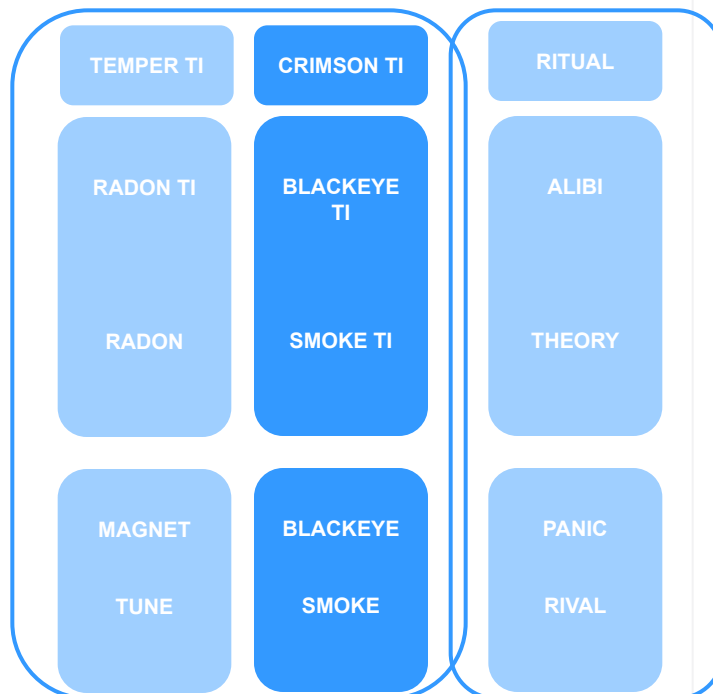

КАКОЙ ВИД КАТАНИЯ ПРЕДПОЧИТАЕТЕ ВЫ?

РАЗВЛЕЧЕНИЕ ДОСТИЖЕНИЕ ПОБЕДА

ГОРНЫЕ ЛЫЖИ 14-15 СЕРИЯ NOMAD

СЕРИЯ VANTAGE / ПОРТРЕТ ПОТРЕБИТЕЛЯ

Факты и демография

Они катаются на горнолыжных курортах ради **достижений**. **40%** на трассах и **60%** вне них.