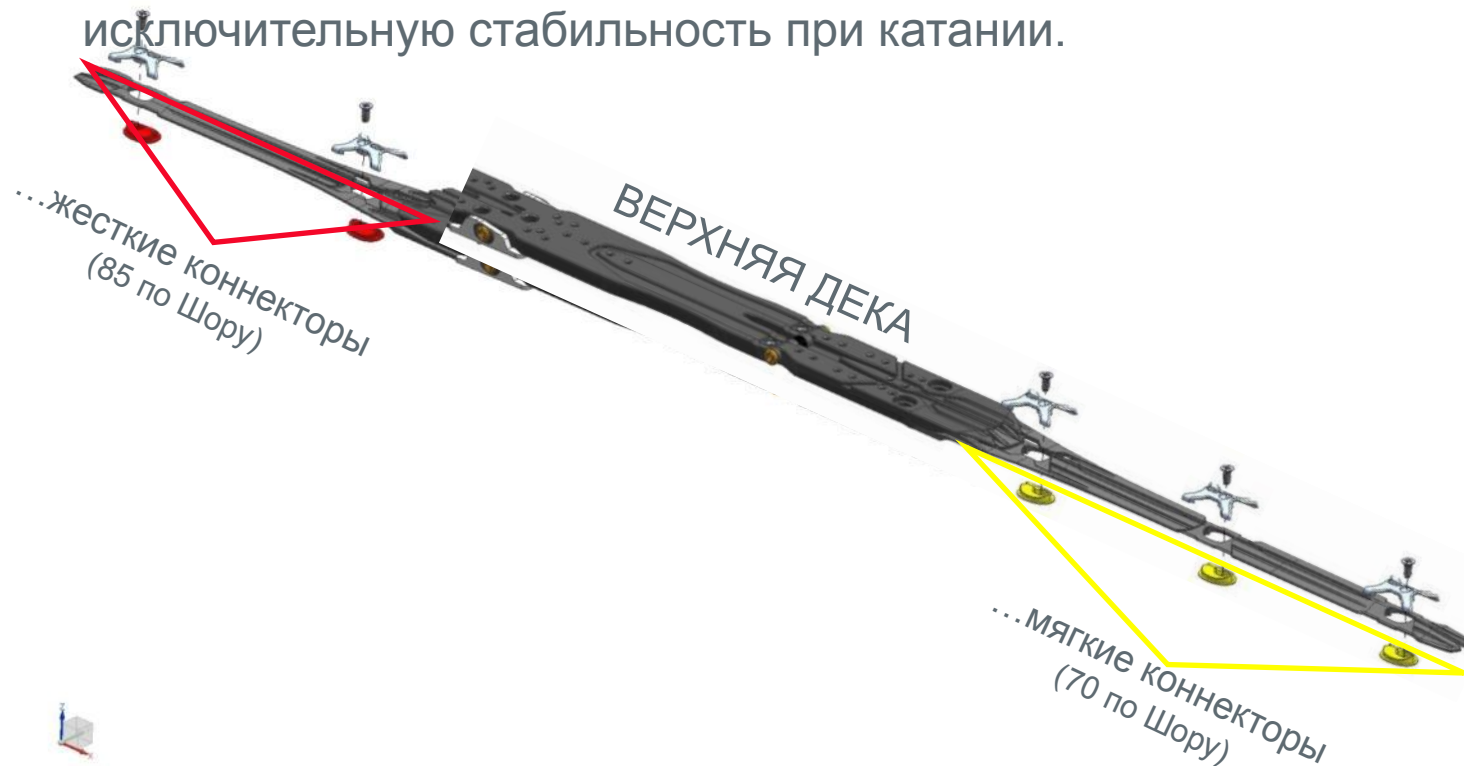

DOUBLEDECK 3.0

1. ОПТИМАЛЬНАЯ СТАБИЛЬНОСТЬ ВЕДЕНИЯ ДУГИ+ АМОТИЗАЦИЯ

Новая свободно скользящая верхняя дека с улучшенными элементами связи между деками (коннекторами) обеспечивает улучшенное поглощение ударных нагрузок и придают лыжам исключительную стабильность при катании.