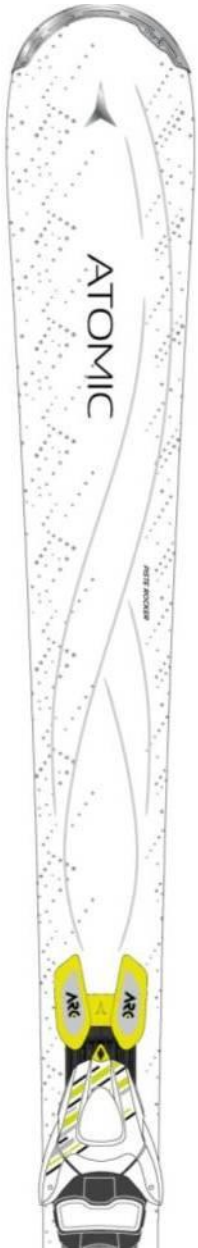

ГОРНЫЕ ЛЫЖИ 14-15 СЕРИЯ CLOUD

CLOUD
ELEVEN ARC

CLOUD
NINE ARC

CLOUD
NINE ETM

CLOUD
EIGHT ETM

CLOUD
SEVEN ETM

CLOUD
PLUS ETM