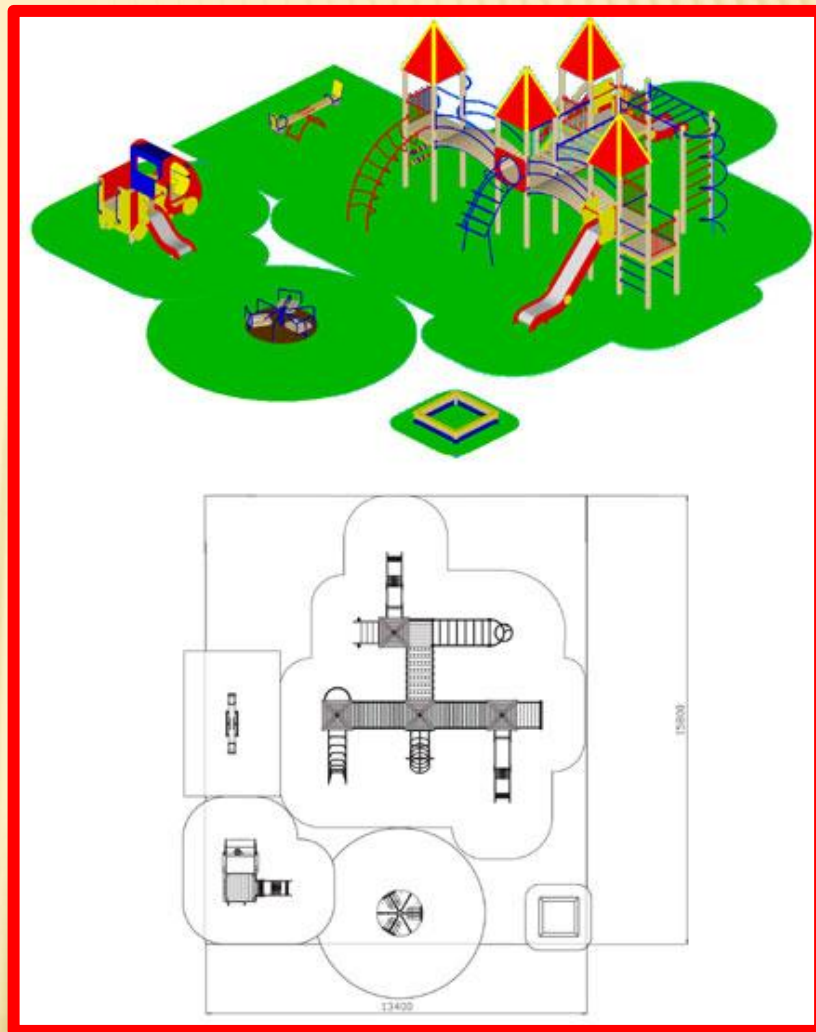

**ПРИ ПЛАНИРОВАНИИ
ДЕТСКОЙ ПЛОЩАДКИ
ДЛЯ РАЗМЕЩЕНИЯ
ОБОРУДОВАНИЯ
ДОЛЖНА
УЧИТЫВАТЬСЯ ЗОНА
БЕЗОПАСНОСТИ.**