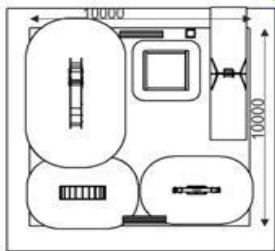

Компоновка оборудования на площадке

Филиал в Новосибирске "КСИЛ" novosibirsk@ksil.ru
630001 РФ, г. Новосибирск, ул. Ельцовская, 20, "В"
тел./ факс: (383) 226-08-40, 200-09-26

Детская площадка 10x10
г. Кемерово

Page: 1(1)
(Страница)