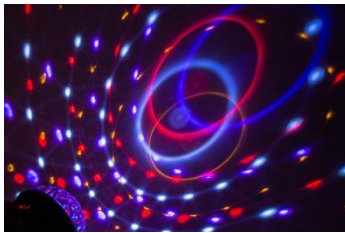

артикул	Наименование изделия / продукта	
111450	LED ДИСКО-ШАР ЦВЕТМУЗ MAGIC	

Превратите скучный вечер в настоящую красочную и яркую вечеринку с переносным устройством - LED MAGIC BALL, Уникальная особенность этого современного диско-шара – распознавание музыки при помощи встроенного микрофона. Поставьте музыку - и LED MAGIC BALL замигает в такт с ней!

Также шар служит своеобразным музыкальным центром, можете подсоединить к нему флешку или карту памяти и через встроенные колонки под сопровождение светового представления польется ваша любимая музыка.

Светодиодный шар сконструирован таким образом, что его эффекты охватывают большую площадь или все небольшое помещение. Его можно ставить на пол, но можно и закрепить на стену с помощью специального кронштейна или вовсе украсить шаром потолок.

LED MAGIC BALL является потрясающим способом привлечь внимание. Использовать его можно и дома, и на вечеринках в клубе и даже в магазинах, выгодно рекламируя свой товар. Красочные огни нравятся всем. Диско-шар управляется при помощи кнопок на корпусе или при помощи дистанционного пульта.

Поговорим и о технических характеристиках. Несмотря на свою эффектность, LED MAGIC BALL потребляет не так много энергии, потребляемая мощность примерно 35W. Возьмите его с собой на дачу или в гости к друзьям. Не переживайте о том, что от длительной работы диско-шар может перегореть, в корпус встроена система охлаждения, которая надежно охлаждает прибор и гарантирует вам безопасность.

LED MAGIC BALL может также стать прекрасным подарком на любое торжество, все его возможности можно будет продемонстрировать, особенно на празднике. Пусть этот