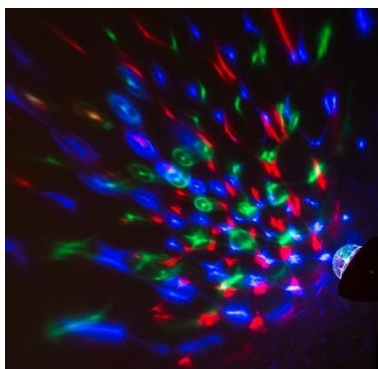

артикул	Наименование изделия / продукта	
111441	МСМ СВЕТОДИОД. СИСТ Е-Q02	

Как превратить простую домашнюю вечеринку в настоящий клубный праздник? - Нет ничего проще – используйте светодиодную систему МСМ Е-Q02 в виде обычной лампочки. Вам не понадобится дополнительное дорогое оборудование, длинные кабеля, система управления. Все что нужно «упаковано» в компактное и функциональное изделие в виде лампочки. Просто ввинчиваете ее (цоколь Е27) вместо вашей обычной лампы в люстре (для больших комнат лучше использовать несколько МСМ Е-Q02), включаете свет и... - начинается праздник! Светодиодная система МСМ Е-Q02 может применяться как в клубах и кафе, так и для обычных домашних вечеринок. Устройство создаст буйство цвета и красок на ваших стенах, обстановке, лицах гостей! Ваши обычные праздники выйдут на новый уровень качества вместе со светодиодной системой МСМ Е-Q02!

артикул	Наименование изделия / продукта	
111443	МСМ СВЕТОДИОД. КАРАОКЕ-ШАР	

Очень эффектный караоке шар МСМ превратит вашу комнату в шикарный стильный клуб. Любое праздничное мероприятие, от детского дня рождения, до корпоратива, теперь обретает новые краски и тона. Вы не захотите отмечать праздники по-старому! Караоке шар оснащен тремя парами светодиодных ламп, сочетания которых образуют затейливые комбинации и узоры. Цвет ламп: красный, синий, зеленый. Используется несколько режимов работы. В их числе — горизонтальное движение света, стробоскоп и автоматическая смена режимов. Караоке шар не потребует много места. При желании, его можно закрепить на стене и даже на потолке. Также может быть установлен на любую горизонтальную поверхность. Иногда такие шары устанавливаются прямо на полу, превращая комнату в оригинальный клубный танцпол.

Светодиодный шар сконструирован таким образом, что его эффекты охватывают большую площадь или все небольшое помещение. Его можно ставить на пол, но можно и закрепить на стену с помощью специального кронштейна или вовсе украсить шаром потолок.