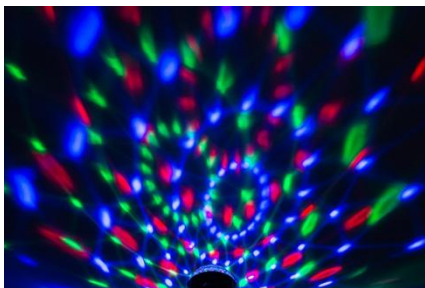

артикул	Наименование изделия / продукта	
111455	LED МИНИ ДИСКО-ШАР MAGIC	

Мини Диско-Шар МСМ L-11 Magic поможет вам организовать дискотеку в лучших традициях прямо в офисе или дома. Питание происходит от сети 220-240В, имеет 3 светодиода по 1 вт. Режимы работы: Авто, Звуковой. Потрясающее освещение превратит вашу вечеринку в зажигательное диско и не позволит гостям разойтись до самого утра, а компактность МСМ L-11 Magic позволит установить ее на любом празднике и в любом месте.