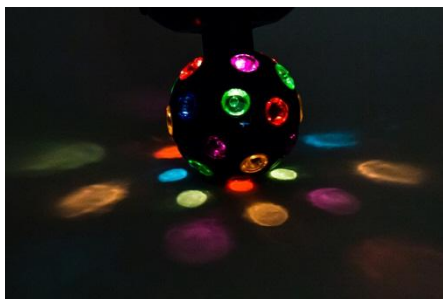

Зеркальный шар является неотъемлемым атрибутом любых модных вечеринок в стиле диско. Теперь этот символ зажигательных танцев и бесконечных ночей может украсить даже вашу комнату, беседку в саду или зал небольшого кафе.
3 светодиода. Вращается на 360 градусов.

артикул	Наименование изделия / продукта	
111452	МСМ ШАР 8СМ,ЦВ.ВРАЩ. НА БАТАР.	

МСМ TS-A015 Диска Шар светильник создает яркие разноцветные лучи, создадут незабываемый праздник для Ваших друзей и близких, не потребовав при этом значительных средств. Гарантированный восторг эти "волшебные" светильники вызывают у детей, унося их в чудесный мир цветных сказок и снов. Вращается на 360 градусов. Питание от батареек 3 АА.

артикул	Наименование изделия / продукта	
111453	МСМ ШАР 10СМ ЦВ.ВРАЩ. АДАПТ.	

Создай праздничное настроение на любой вечеринке без больших вложений! Твой идеальный помощник для этого — диско-шар МСМ. Устройство оснащено яркими светодиодами пяти цветов, которые производят невероятные переплетения и узоры. Насыщенная и безумная пляска цвета создает условия, в которых просто невозможно равнодушно сидеть за столом или стойкой бара. Ваши гости захотят весь вечер провести в веселом движении танца под зажигательную музыку и буйство света. Шар вращается вертикально и горизонтально. Предназначается для использования в залах размерами от 20 до 50 квадратных метров. Диаметр шара — 10 см.