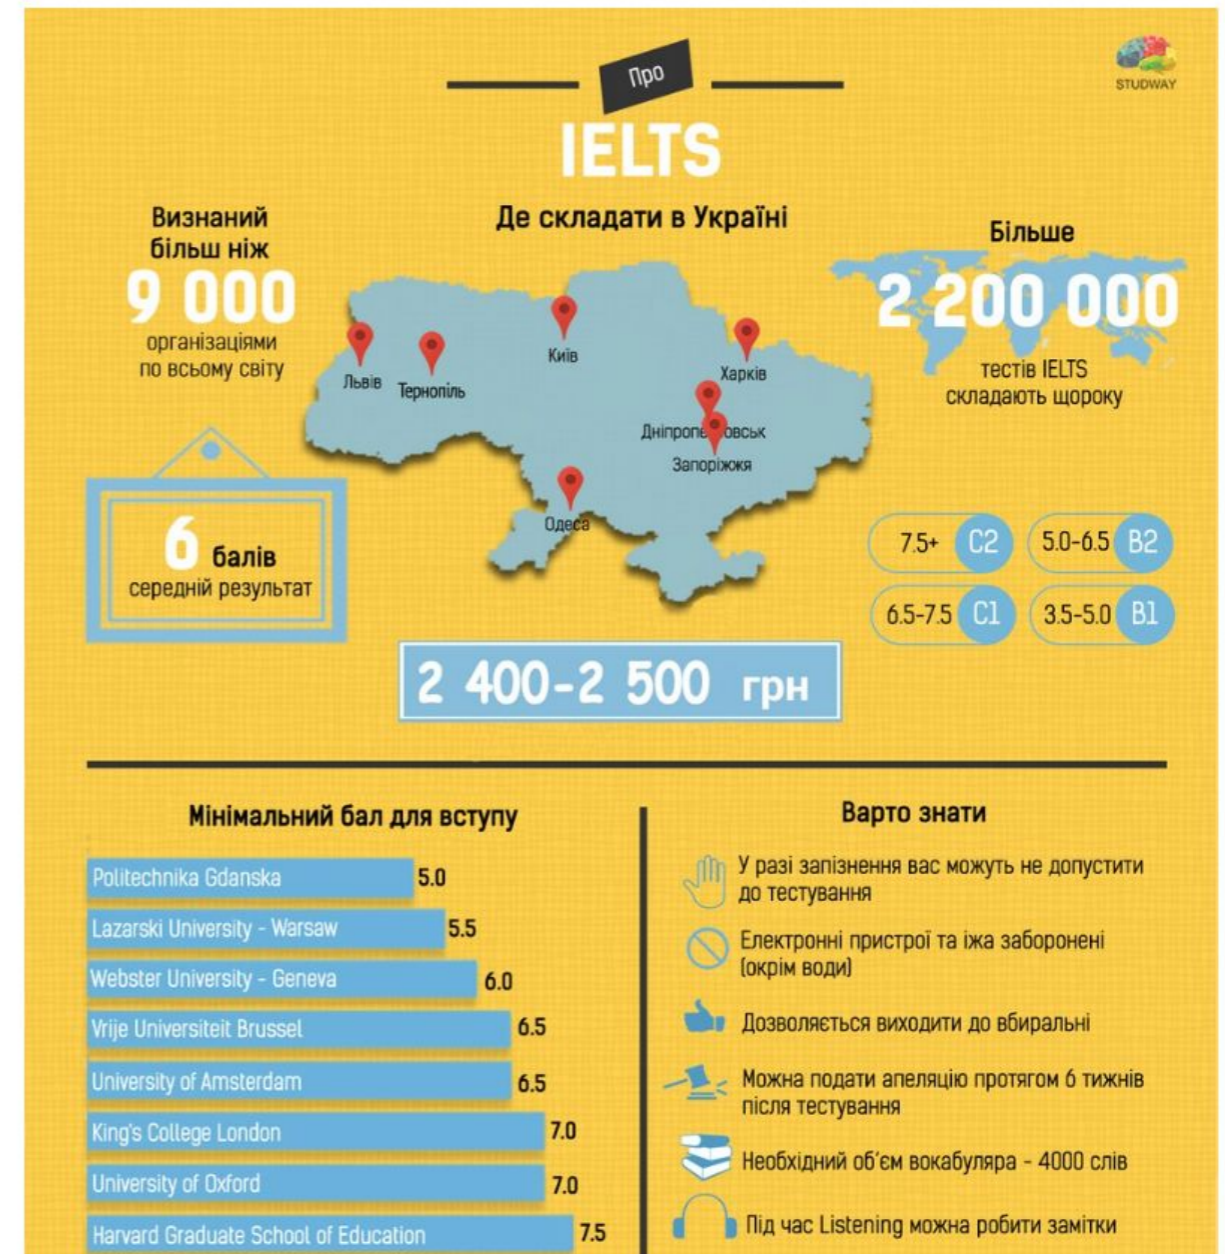

Все, що потрібно знати про IELTS

IELTS (від англ. International English Language Testing System) – міжнародна система тестування англійської мови, що створена та підтримується спільно Кембриджським університетом, Британською радою та організацією IDP Education Australia.

Мета тесту – оцінка рівня володіння мовою тих, для кого англійська не є рідною.

Сертифікат Academic IELTS використовується для вступу у школи, коледжі та ВНЗ Великобританії, Канади, Австралії, Ірландії, Нової Зеландії, ПАР, США та інших країн, де викладають англійською мовою (загалом понад 6000 навчальних закладів у 135 країнах світу).

Наявність сертифікату **General Training IELTS** обов'язкова для усіх, хто бажає іммігрувати до Канади, Австралії чи Нової Зеландії за системою професійної міграції (в окремих випадках Academic IELTS).

IELTS існує тільки у паперовій версії. Тести перевіряють на місці, тобто у тест-центрі, де проходить іспит. Письмова частина пишеться від руки, усна – приймається екзаменатором. Розмова викладача з учасником записується для процедури оцінювання та на випадок апеляції.

Тест складається з чотирьох модулів – Listening, Reading, Writing та Speaking. Розмовний модуль (Speaking) та модуль зі слухання (Listening) – однакові у Academic та General, у той час коли читання (Reading) і писання (Writing) відрізняються за складністю в залежності від версії тесту.