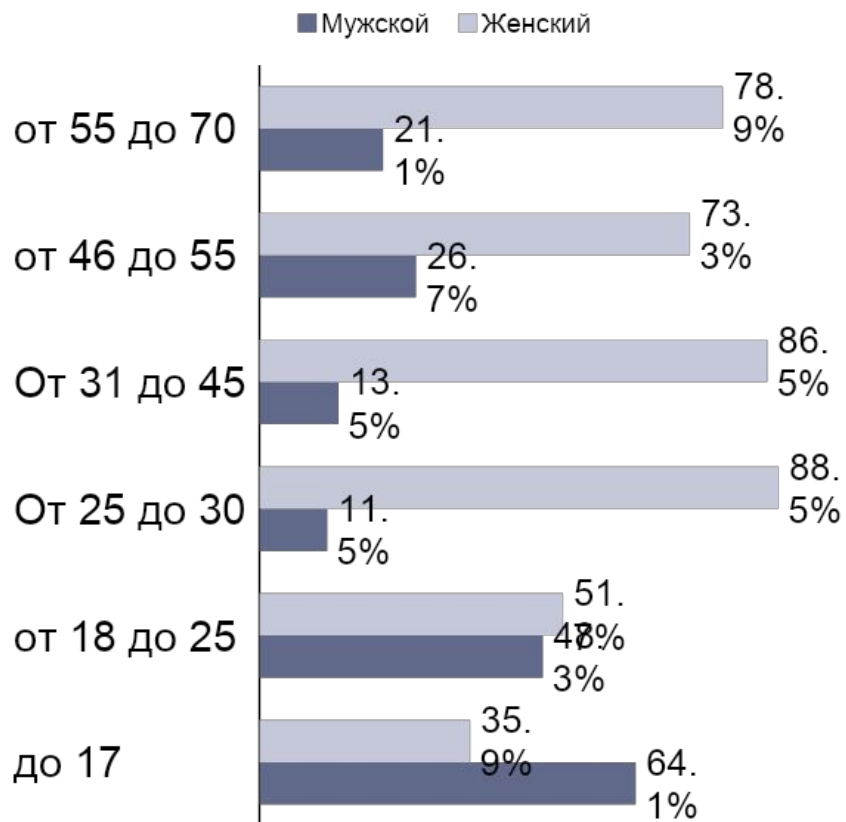

# Об исследовании

---

- Метод: онлайн и оффлайн опрос  
Количество: всего 300 анкет, 107 онлайн и 193 оффлайн
- Выборка: Случайная, метод снежного кома

# Кто принял участие

## Пол и возраст участников опроса

Сколько вам лет/укажите ваш пол?