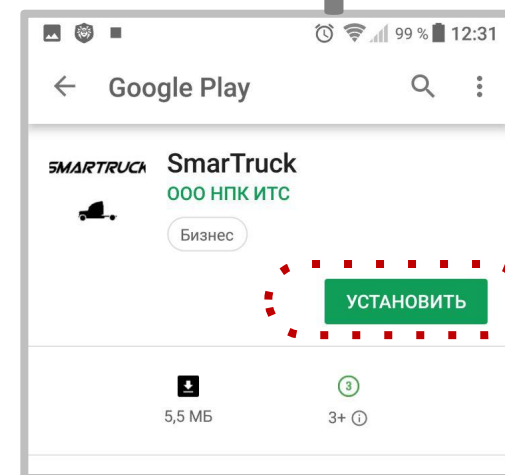

**МОБИЛНО  
Е  
ПРИЛОЖЕН  
ИЕ**

# Скачать приложение для Android

1

СМАРТФОН НА  
ANDROID

проверить версию своего смартфона  
**ВЕРСИЯ 5.1 И ВЫШЕ**  
Настройки → О телефоне →  
версия Android → версия 5.1 и  
выше

2

ОТКРОЙТЕ НА  
СМАРТФОНЕ

3

НАЙДИТЕ  
ПРИЛОЖЕНИЕ  
**SMARTRUCK**

4

УСТАНОВИТЕ  
ПРИЛОЖЕНИЕ  
после установки  
откройте на смартфоне