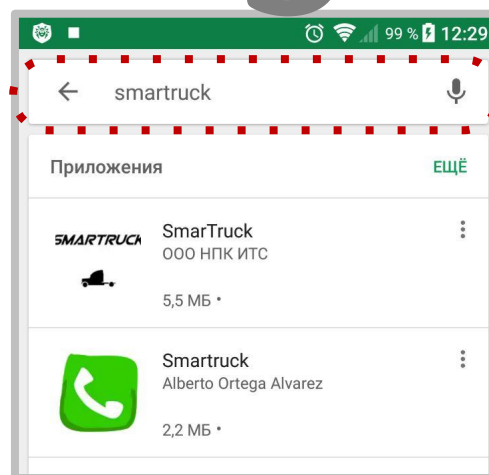

**МОБИЛНО  
Е  
ПРИЛОЖЕН  
ИЕ**

# Скачать приложение для Android

1

СМАРТФОН НА  
ANDROID

проверить версию своего смартфона  
**ВЕРСИЯ 5.1 И ВЫШЕ**  
Настройки → О телефоне →  
версия Android → версия 5.1 и  
выше

2

ОТКРОЙТЕ НА  
СМАРТФОНЕ

3

НАЙДИТЕ  
ПРИЛОЖЕНИЕ  
**SMARTRUCK**

4

УСТАНОВИТЕ  
ПРИЛОЖЕНИЕ  
после установки  
откройте на смартфоне