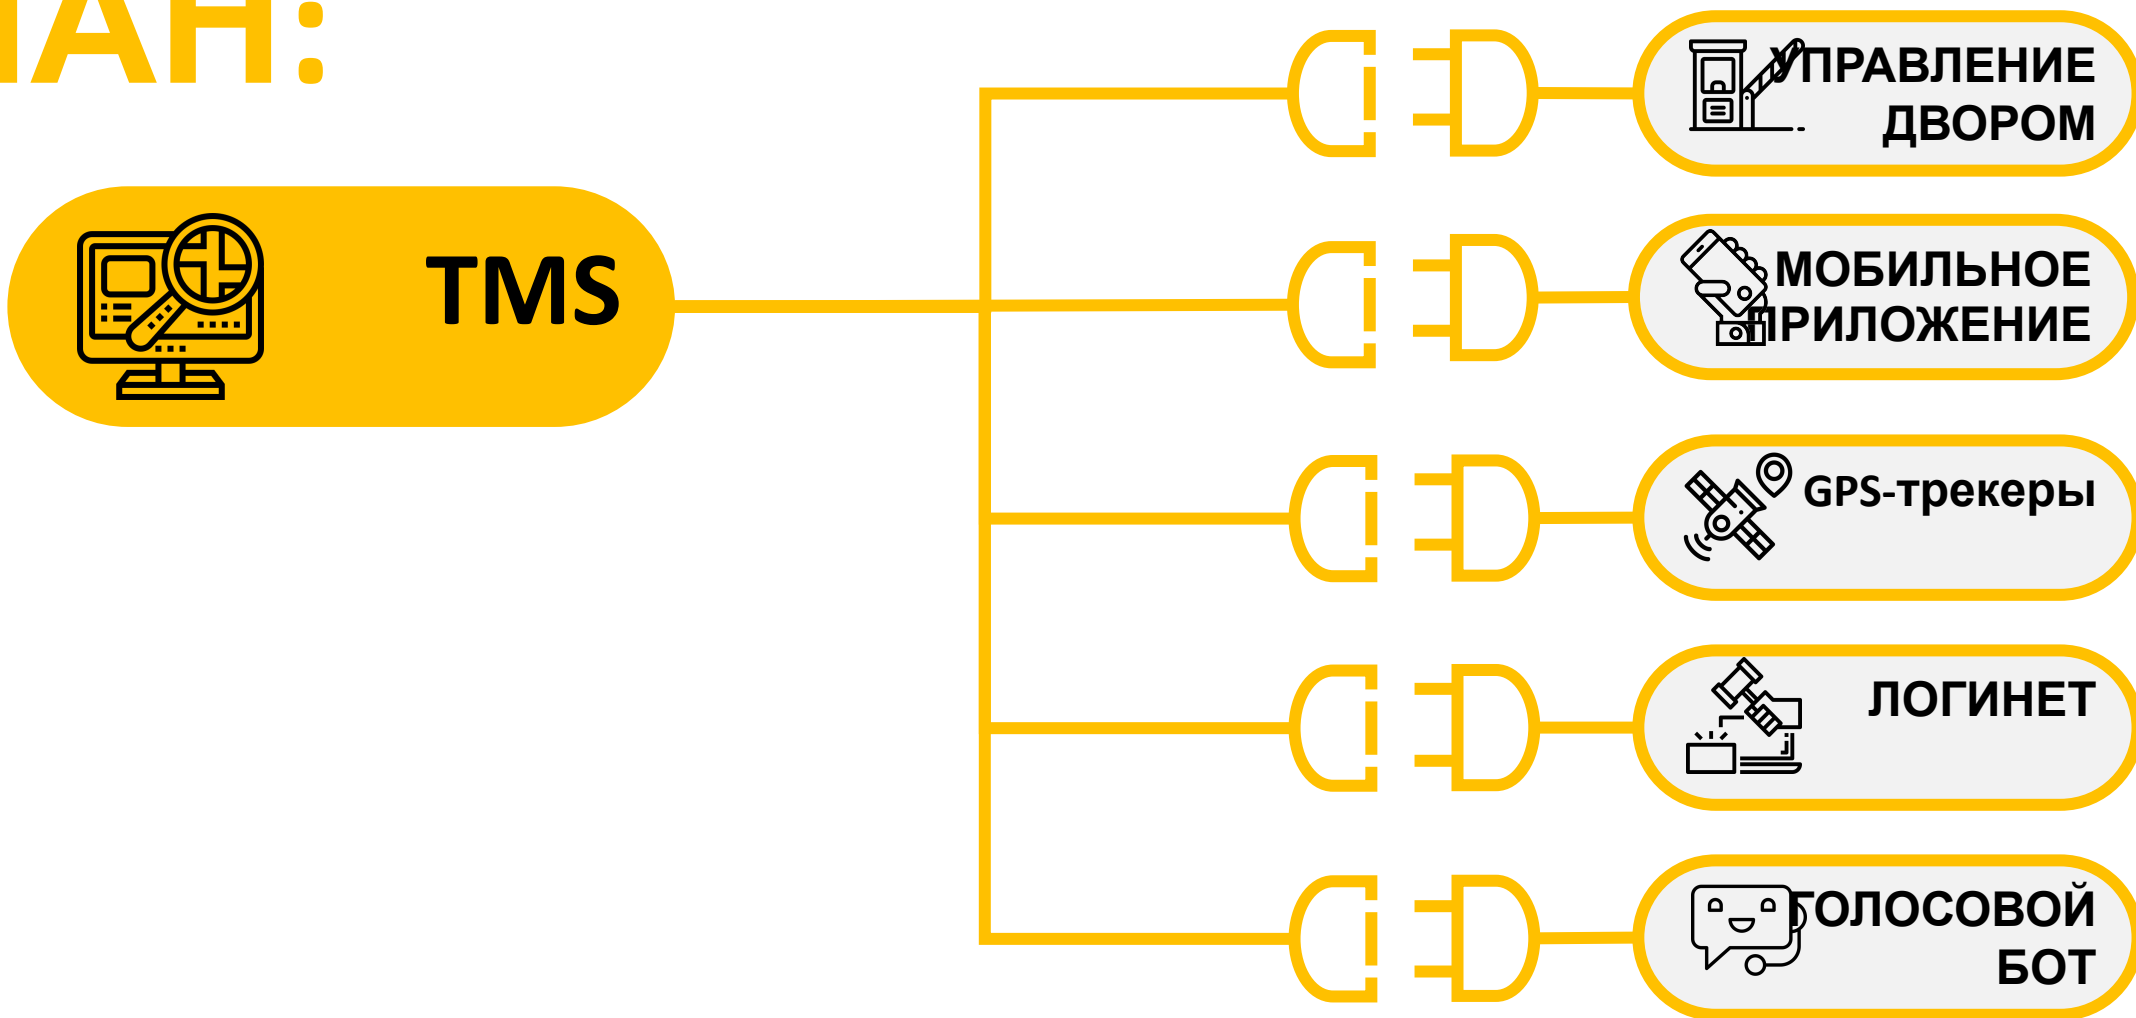

**TMS для  
Транспортн  
ых  
Компан**

**TMS нужна  
для контроля  
своевременного прибытия  
на выгрузку**

# НАШ ПЛАН:

Подключить различные сервисы и приложения к TMS, чтобы получать информацию о статусе рейса и оперативно реагировать на отклонения от графика при доставке клиентам.

# Что нужно для подключения GPS-трекера к TMS:

1

Согласие  
Транспортной  
Компании

2

ТК оповещает своего Оператора  
GPS-трекинга о том, что будет  
передавать данные о  
местоположении по API в систему  
клиента