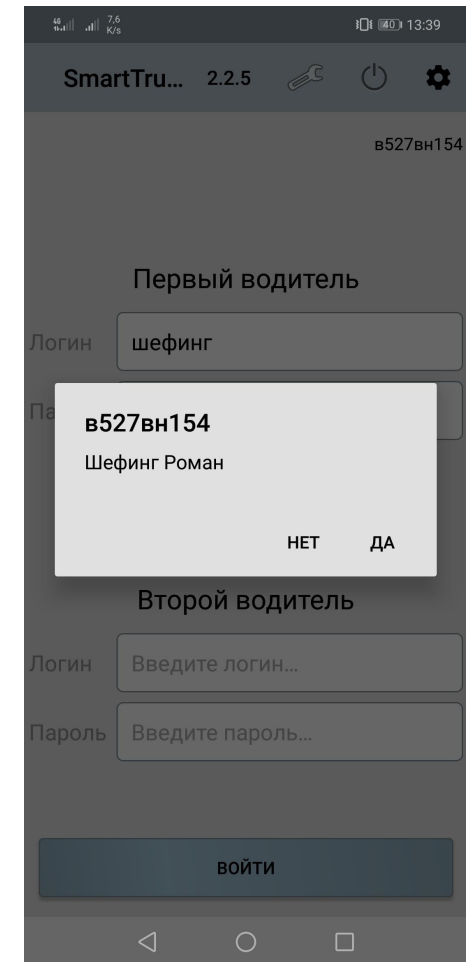

Логин создается автоматически при назначении ТС на заявку в Логинет