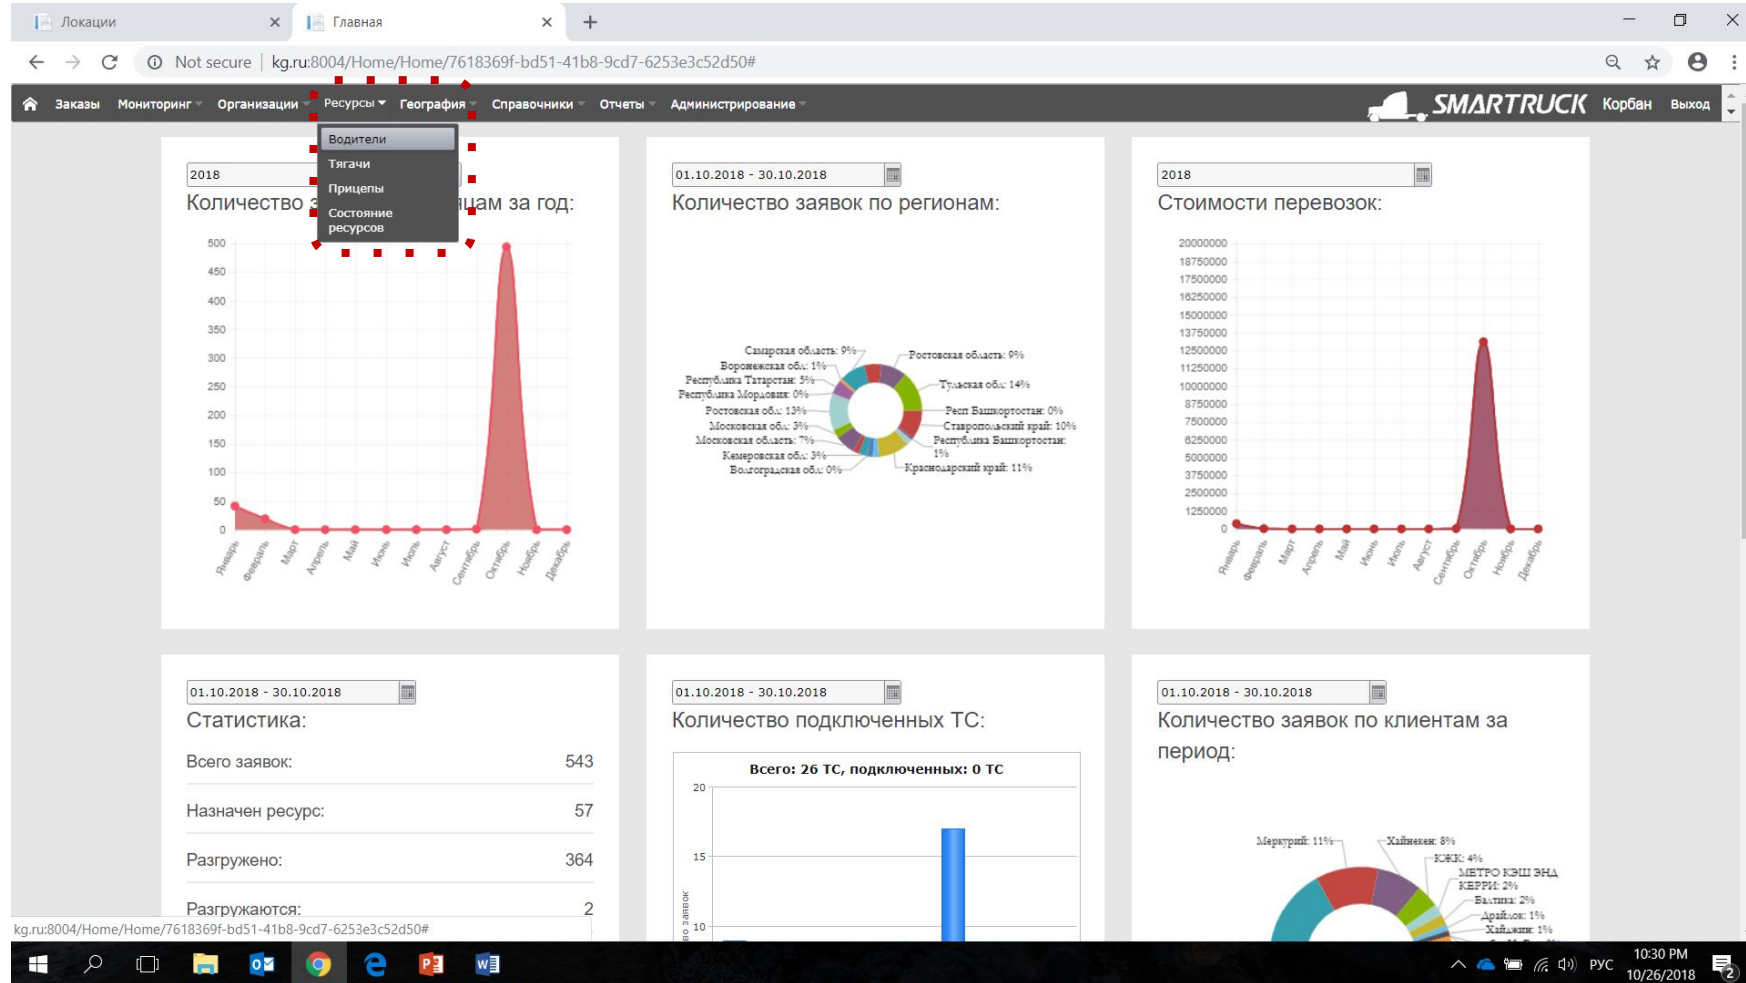

МЕНЮ «РЕСУРСЫ»

В данном меню содержатся справочники:

- водителей
- транспортных средств
- прицепов
- состояния ресурсов, а именно связки: тягач + прицеп + водитель + статус ТС, его доступность для присвоения к заявке.

Войдите в соответствующий раздел для создания/ изменения / удаления объекта (водителя, тягача, прицепа).