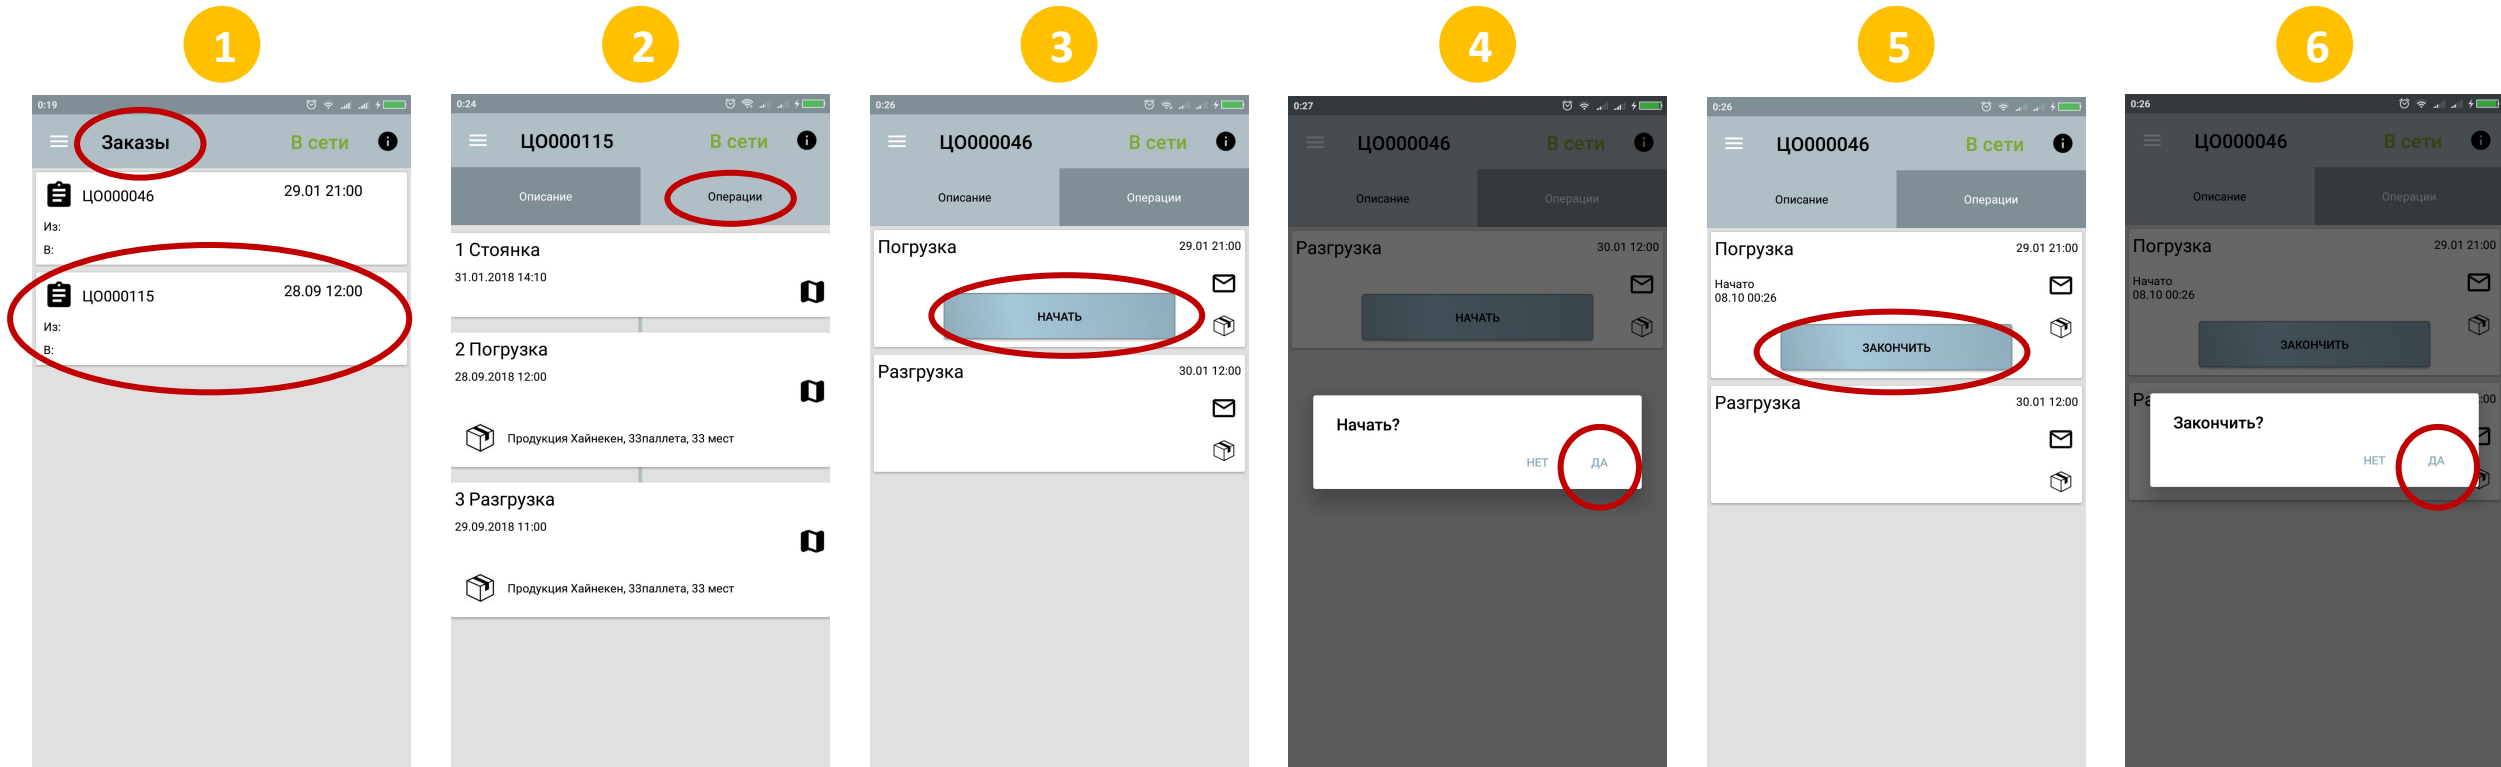

Водитель отмечает статусы рейса, нажимая кнопки в приложении*.

*Также GPS должен быть включен на телефоне на протяжении всего рейса.