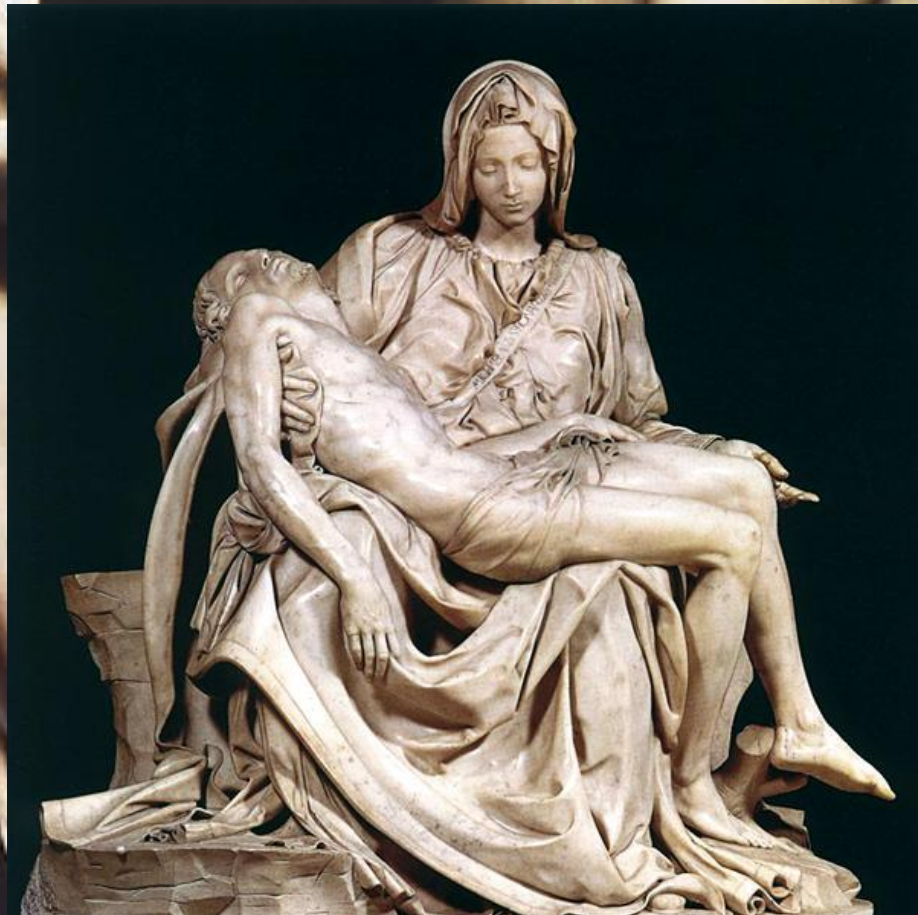

Терпсихора. Муза танцев

Статуя "Терпсихора" - римская копия по греческому оригиналу III - II вв. до н.э.

- Терпсихора считалась музой хорового пения и танца, изображалась в виде молодой женщины в позе танцовщицы, с улыбкой на лице. На голове у нее был венок, в одной руке она держала лиру, а в другой плектр. Она - "наслаждающаяся хороводами".

The background is a highly textured, abstract painting. It features a complex interplay of colors, primarily various shades of blue (from deep indigo to light sky blue), earthy browns, and off-whites. The brushwork is visible and expressive, creating a sense of depth and movement. The overall effect is that of a modern, possibly expressionist or abstract, artwork.

Виды живописи

*Станковая
Монументальная*

Виды монументальной живописи

Мозаика

ФРЕСКА

Жанры станковой живописи

- *Пейзаж*
- *Натюрморт*
- *Портрет*
- *Историческая*
- *Батальная*
- *Бытовая
(Жанровая)*

Скульптура