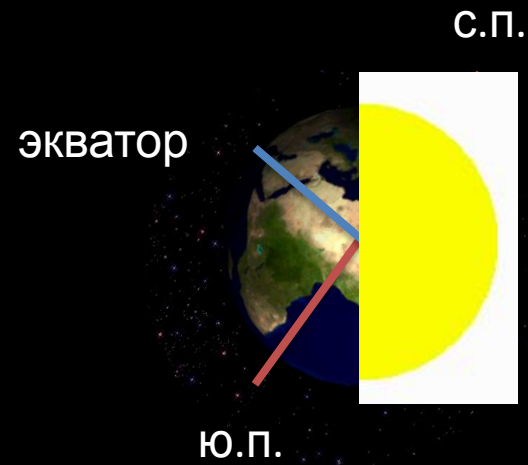

23,5°

**СОЛНЦ**

**Земл  
я**

# Земля

Солнц

Дни

солнцестояния

22 декабря	Самая длинная ночь
22 июня	Самый длинный день

22 декабря Солнце находится в наивысшей точке над горизонтом в южном полушарии

22 июня Солнце находится в наивысшей точке над горизонтом в северном полушарии