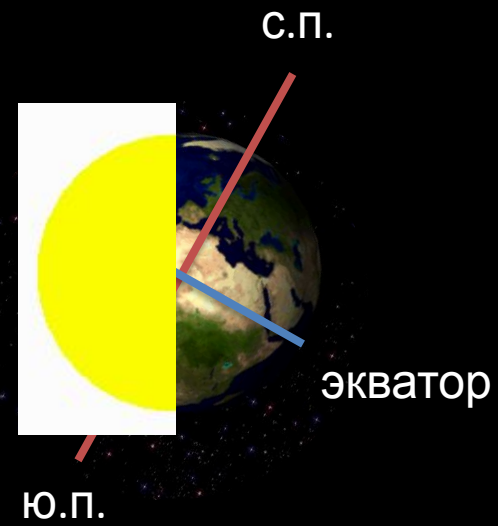

23,5°

**СОЛНЦ**

**Земл  
я**

# Земля

Солнц

Дни

солнцестояния

22 декабря	Самая длинная ночь
22 июня	Самый длинный день

22 декабря Солнце находится в наивысшей точке над горизонтом в южном полушарии

22 июня Солнце находится в наивысшей точке над горизонтом в северном полушарии