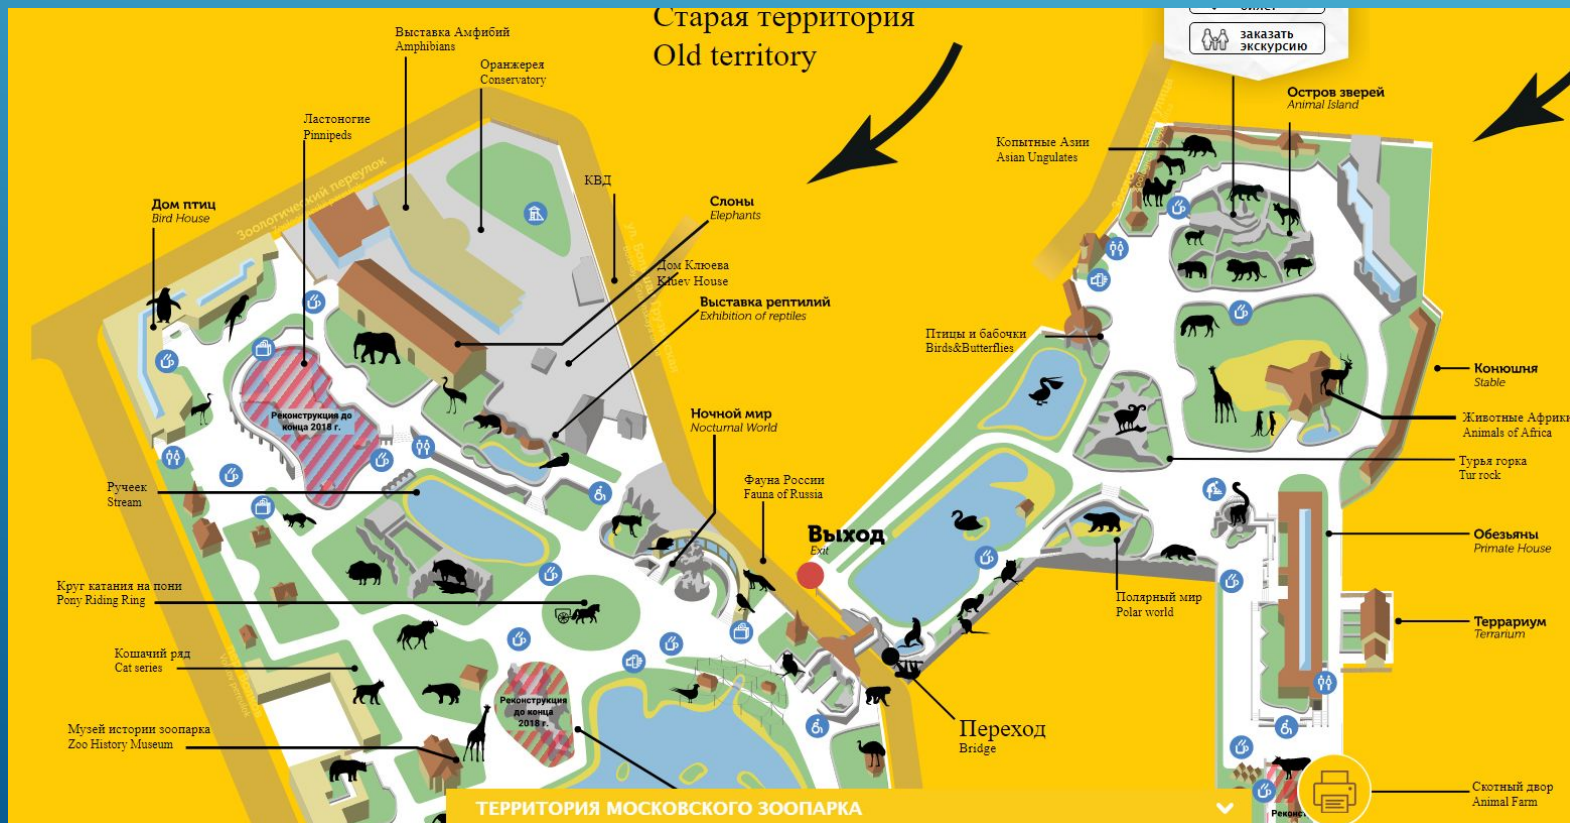

- Директор Акулова С.В.
  Заместитель генерального директора Суслов В.В