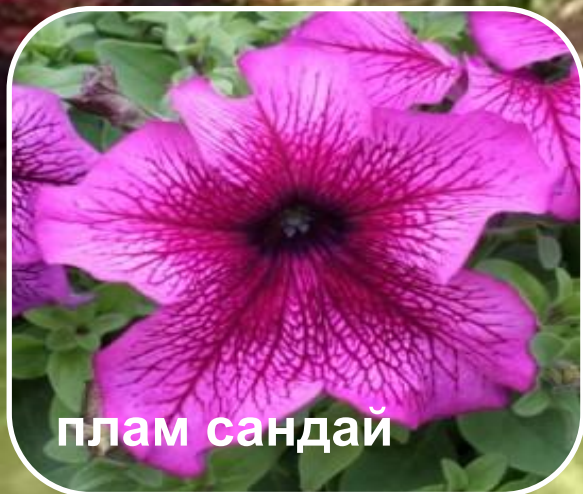

ольга

белая

красная

синяя

розовая

**Петуния крупноцветковая с прожилками (цветки до 10 см)
Цена – 29 руб.**

красная

орхид

плам сандай

**стравберри
сандай**

**Петуния ампельная (цветки до 13 см)
Цена – 38 руб.**

синяя с белым

белая

малиновая

красная с белым

розовая