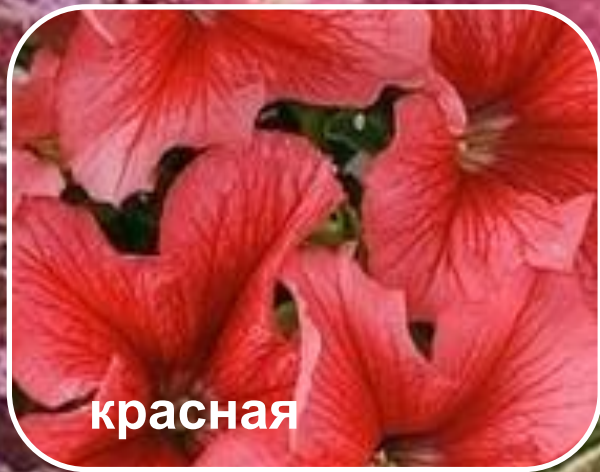

ольга

белая

красная

синяя

розовая

**Петуния крупноцветковая с прожилками (цветки до 10 см)
Цена – 29 руб.**

красная

орхид

плам сандай

**стравберри
сандай**

**Петуния ампельная (цветки до 13 см)
Цена – 38 руб.**

синяя с белым

белая

малиновая

красная с белым

розовая