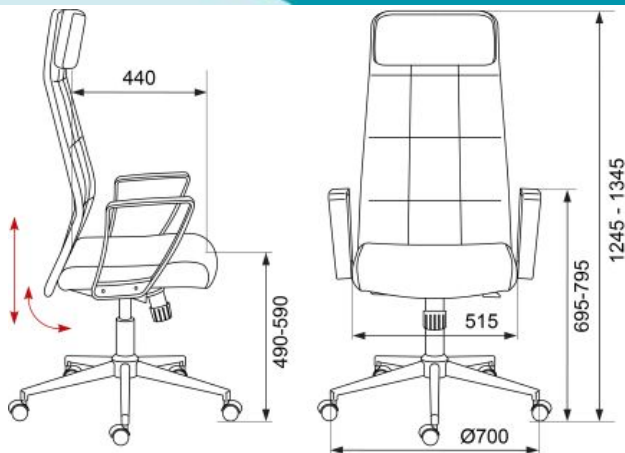

КРЕСЛО РУКОВОДИТЕЛЯ БЮРОКРАТ T-995ECO/BLACK

НОВИНКА

Руководительское кресло современного дизайна

Конструкция:

- Синхромеханизм качания с фиксацией в нескольких положениях
- Регулировка высоты (газлифт)
- Пластиковые подлокотники с элементами хрома
- Хромированная крестовина
- Материал обивки: искусственная кожа
- Ограничение по весу: 120 кг

Упаковка:

- масса: 18,90 кг
- объем: 0,223 м³
- габариты (мм): 875 x 380 x 670

**Номер
товара**

1053687

Артикул

T-995ECO/BLACK

РРЦ1
(Москва,
СПБ, Лен.
обл, ЦФО)

9 300