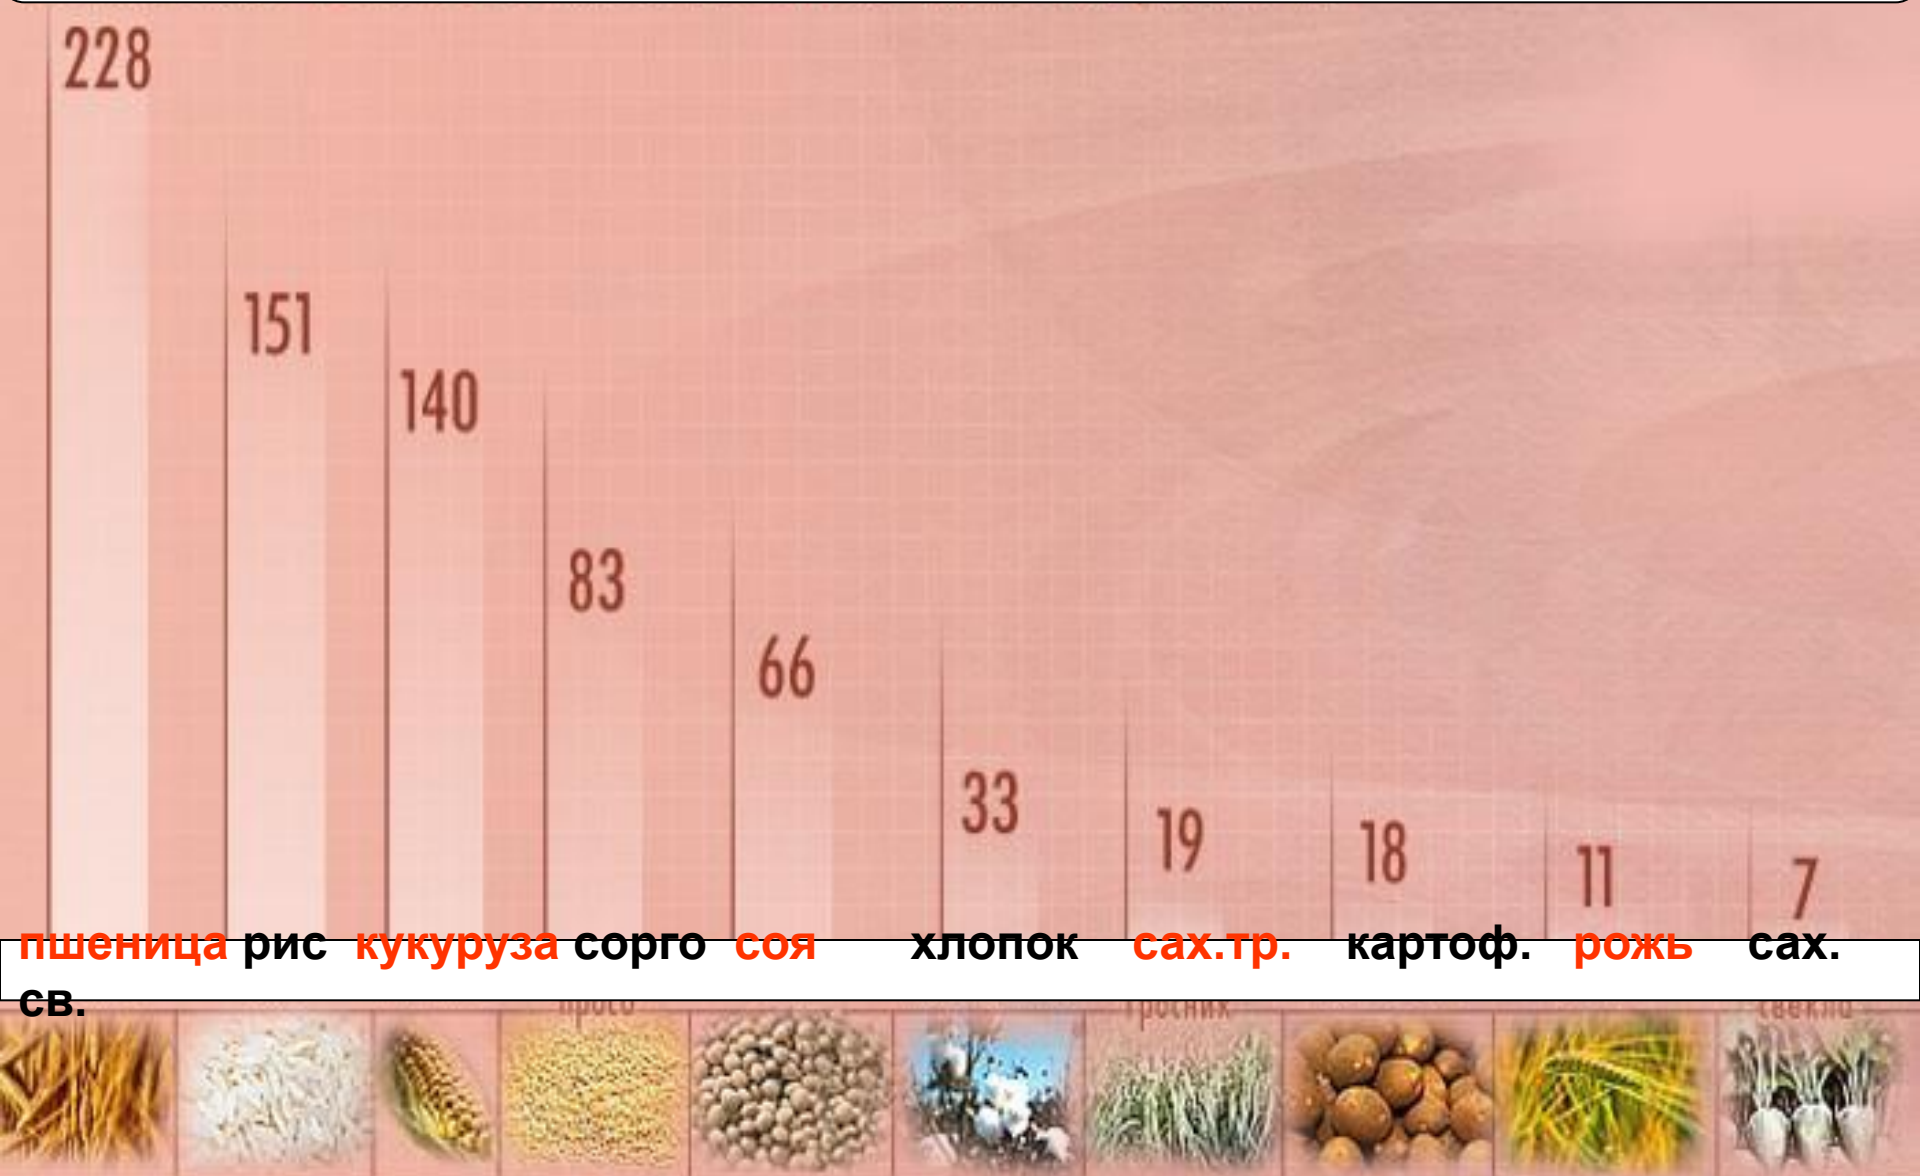

# Растениеводство мира

---

# Мировые посевные площади основных С/Х культур, млн га

---

## Продовольственные культуры:

1. зерновые культуры
  2. масличные культуры
  3. клубнеплодные
  4. сахароносные
  5. тонизирующие
-

---

# Сахароносные

Страна	Производство тростникового сахара млн т	Страна	Производство свекловичного сахара, млн т
<b>Бразилия</b>	<b>21,0</b>	<b>США</b>	<b>7,6</b>
<b>Индия</b>	<b>14,2</b>	<b>Франция</b>	<b>4,3</b>
<b>Китай</b>	<b>8,6</b>	<b>Германия</b>	<b>4,0</b>
<b>Австралия</b>	<b>5,8</b>	<b>Турция</b>	<b>2,7</b>
<b>Мексика</b>	<b>5,0</b>	<b>Украина</b>	<b>2,1</b>
<b>Таиланд</b>	<b>4,3</b>	<b>Польша</b>	<b>1,9</b>
<b>Куба</b>	<b>3,8</b>	<b>Россия</b>	<b>1,4</b>
<b>Пакистан</b>	<b>3,8</b>		
<b>ЮАР</b>	<b>2,5</b>		
<b>Колумбия</b>	<b>2,2</b>		
<b>Индонезия</b>	<b>2,1</b>		
<b>Филиппины</b>	<b>1,9</b>		