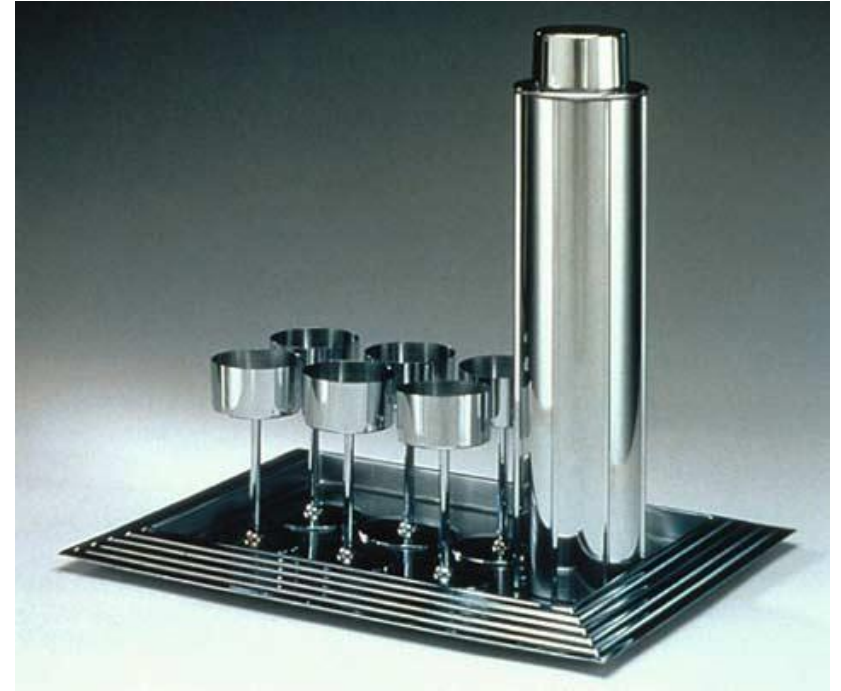

Раймонд Лоуи Рассел

Холодильник Sears Roebuck Coldspot
1932 год

~~Уолтер Дорвин Тиг~~
Райт

Раймонд Лоуи ~~Рассел~~

Раймонд Лоуи Норман Бел Геддес Дональд
Дескей

Набор для коктейля «Manhattan»
1934 год.

~~Раймонд Лоуи~~ ~~Норман Бел Геддес~~ ~~Дональд~~
~~Дескей~~