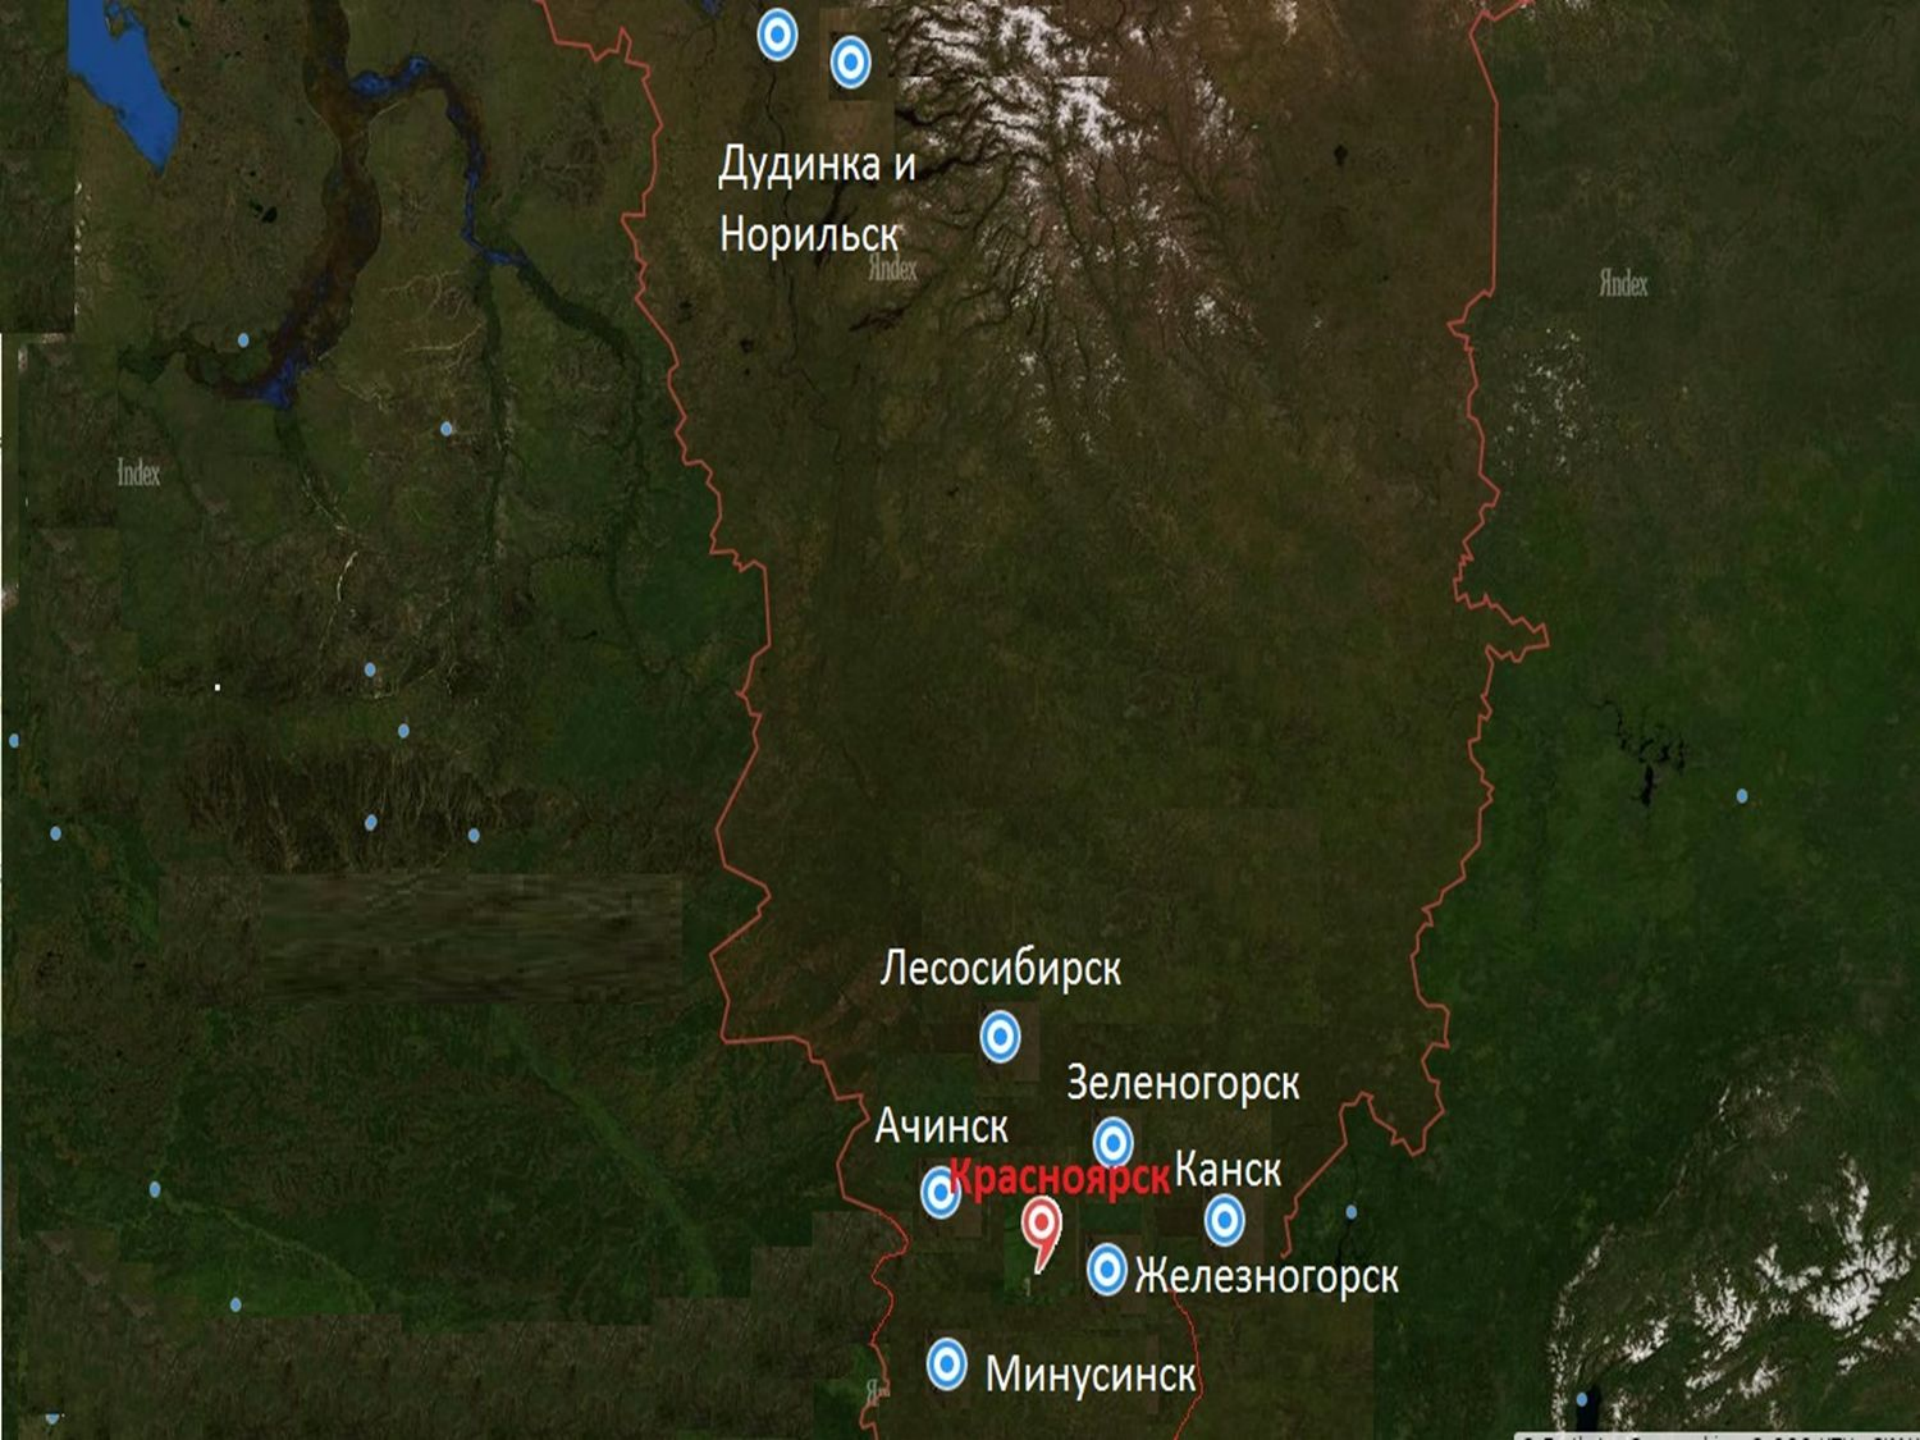

Зеленогорск

Ачинск

Красноярск

Канск

Железногорск

Минусинск

Железногорск

Промы

р. Байкал

ПКиО им.
С.М.Кирова

р. Кантатское

просп. Курчатова

Восточная ул.

 Муниципальное предприятие
Информационный центр

р. Сайлык

ул. 60 лет ВЛКСМ

п.

р. Сайлык

р. Кантатское

ручей Толочный

Дудинка и
Норильск

Лесосибирск

Зеленогорск

Ачинск