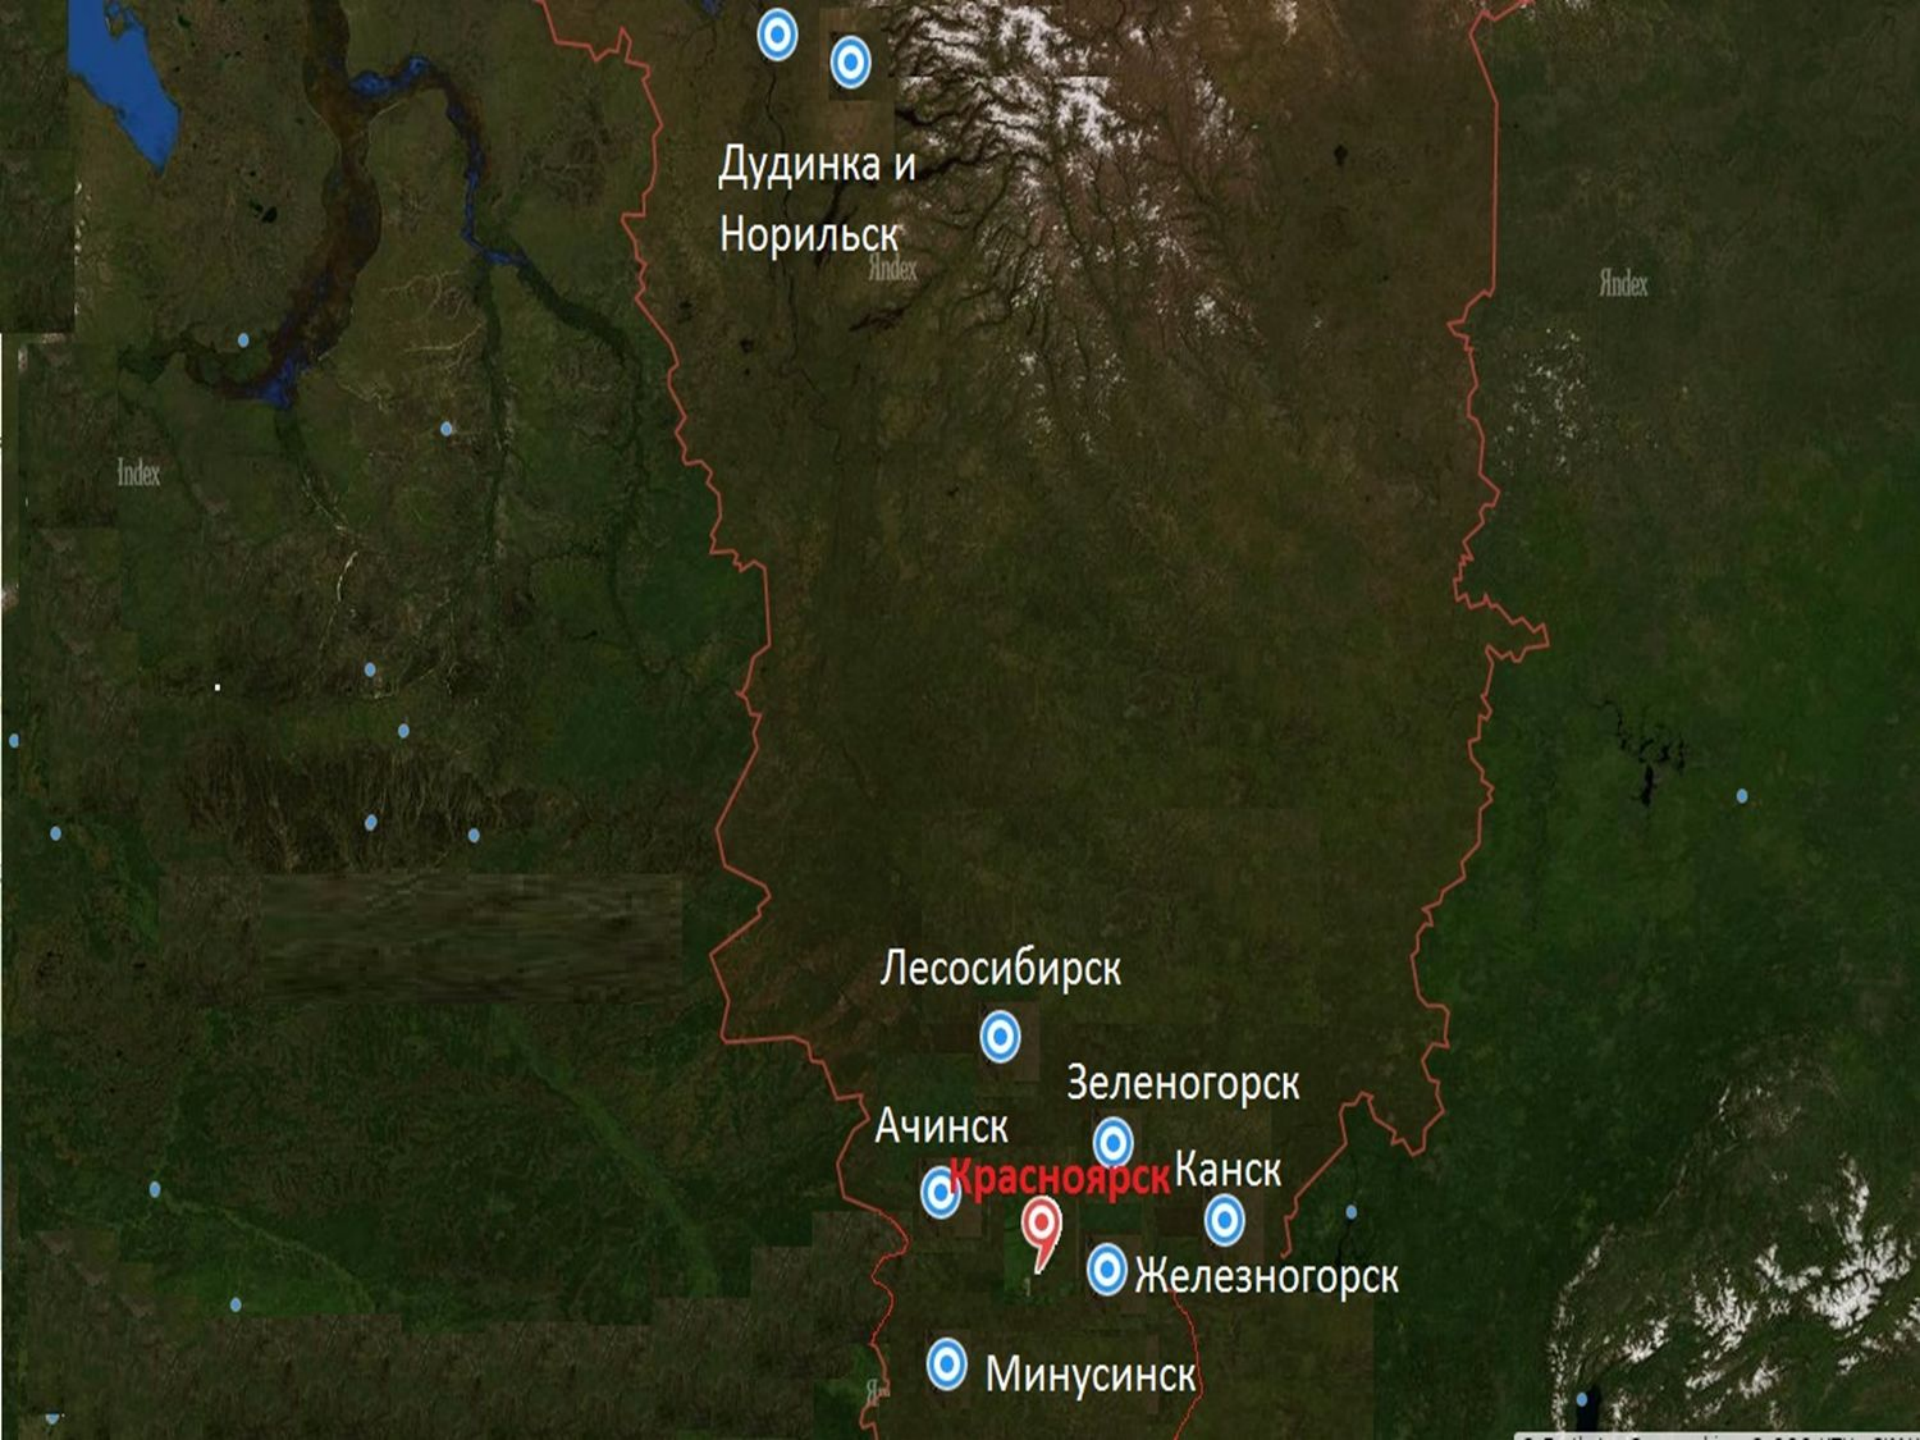

Богучаны

р. Ангара

Кодинск

р. Кежма

Радиовещательная Компания

р. Кежма

р. Енисей

р. Бодуновка

р. Бодуновка

Дудинка и
Норильск

Лесосибирск

Зеленогорск

Ачинск

Красноярск

Канск

Железногорск

Минусинск

Зеленогорск

МУП ТРК Зеленогорск

Радио ЕвропаПлюс и ЮморFM

Набережная ул.

ул. Ленинградская

ул. Мира

Комсомольская ул.

ул. Чехова

ул. Мира

ул. Дзержинского

ул. Чехова
Шанхай
ул. Горького

ул. Мира

Парковая ул.

ул. Калининградская

ул. Гагарина