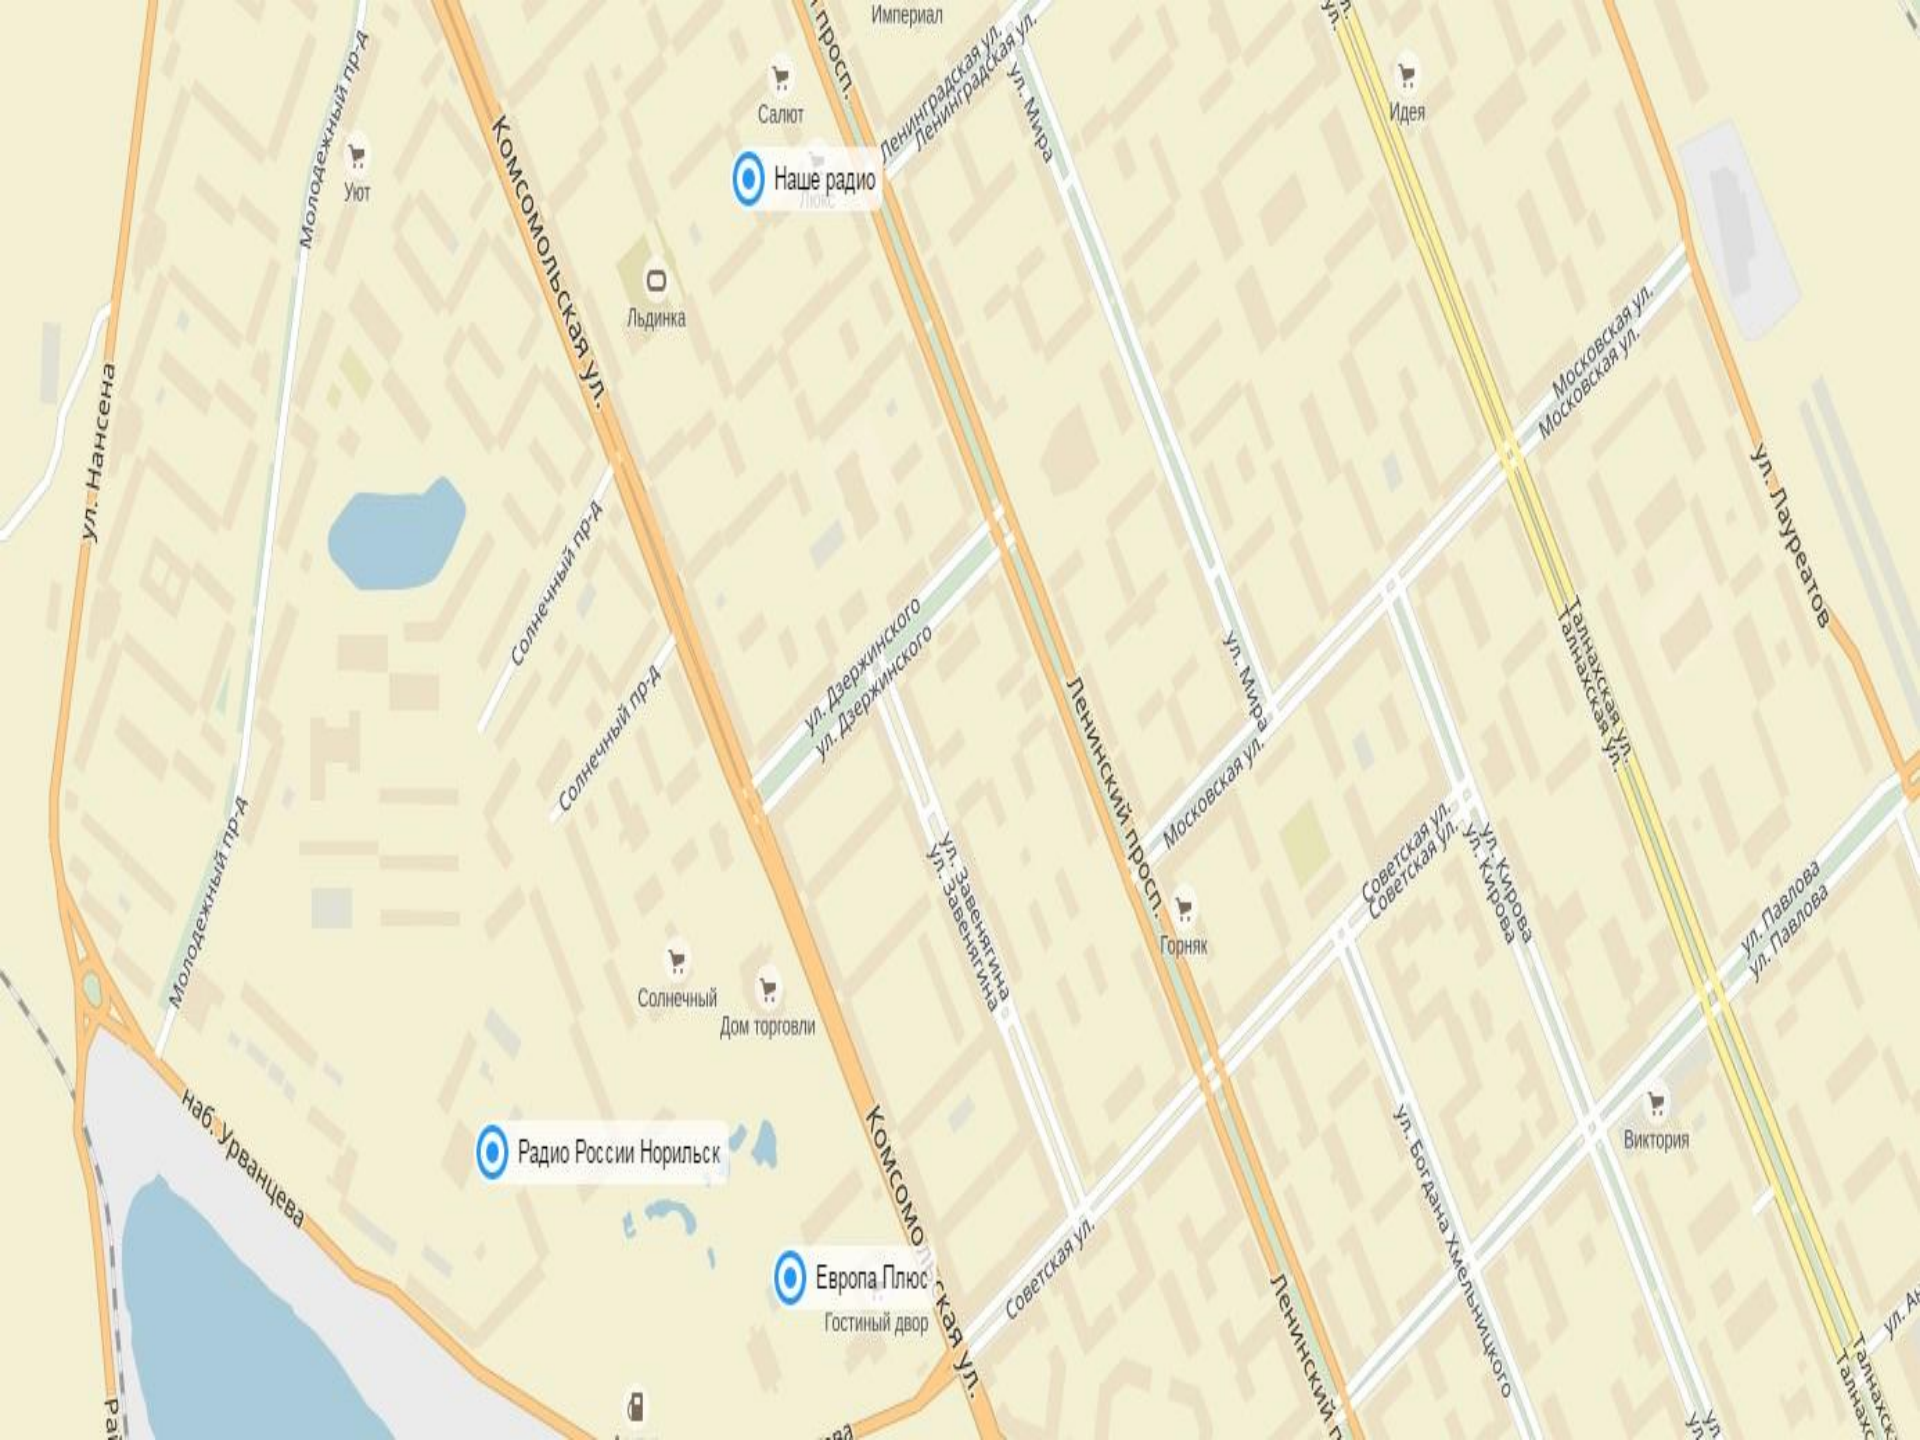

Талнах

Норильск
Радио России Норильск

оз. Шельмовский

оз. Мелкое

р. Водяк

р. Норильская

р. Койнончи

р. Енисей

Наше радио

Радио России Норильск

Европа Плюс
Гостинный двор

ул. Хансена

Молодежный пр-д

Комсомольская ул.

Солнечный пр-д

Солнечный пр-д

Московская ул.
Московская ул.

ул. Лауреатов

ул. Мира

Горняк

Советская ул.
Советская ул.

ул. Кирова

Талнакская ул.

ул. Павлова
ул. Павлова