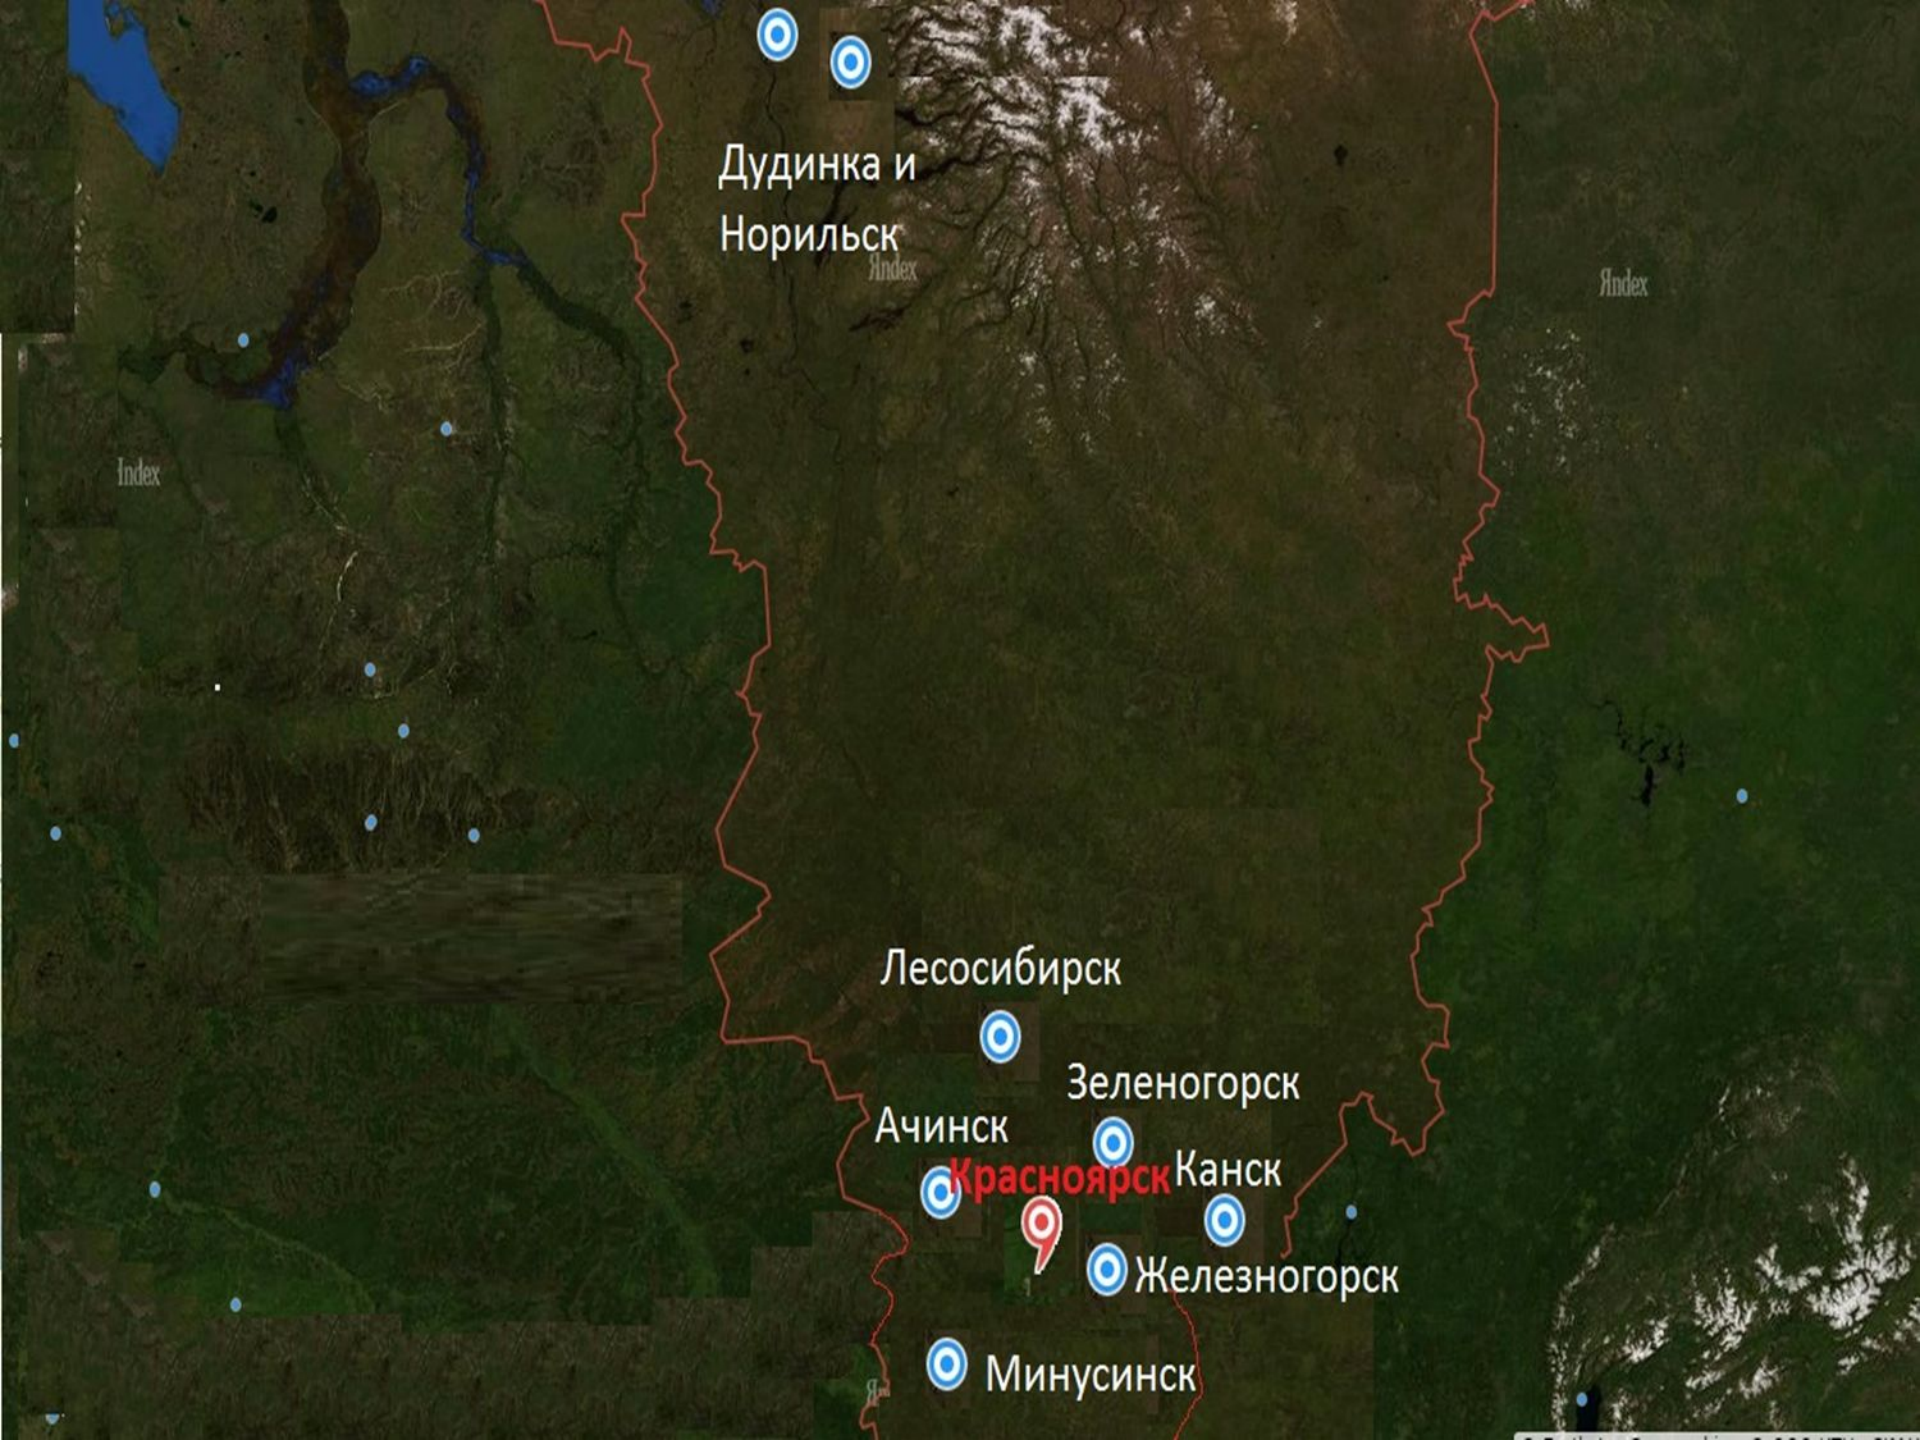

п.

р. Сайлык

р. Кантатское

ручей Толочный

Дудинка и
Норильск

Лесосибирск

Зеленогорск

Ачинск

Комсомольская ул.

ул. Суворова

ул. Мухоморова

Октябрьская ул.

прот. Минусинская

Большевикская ул.

Манская ул.

Вокзальная ул.

ул. Г...

Дудинка и
Норильск

Лесосибирск

Зеленогорск

Ачинск

Красноярск

Канск

Железногорск