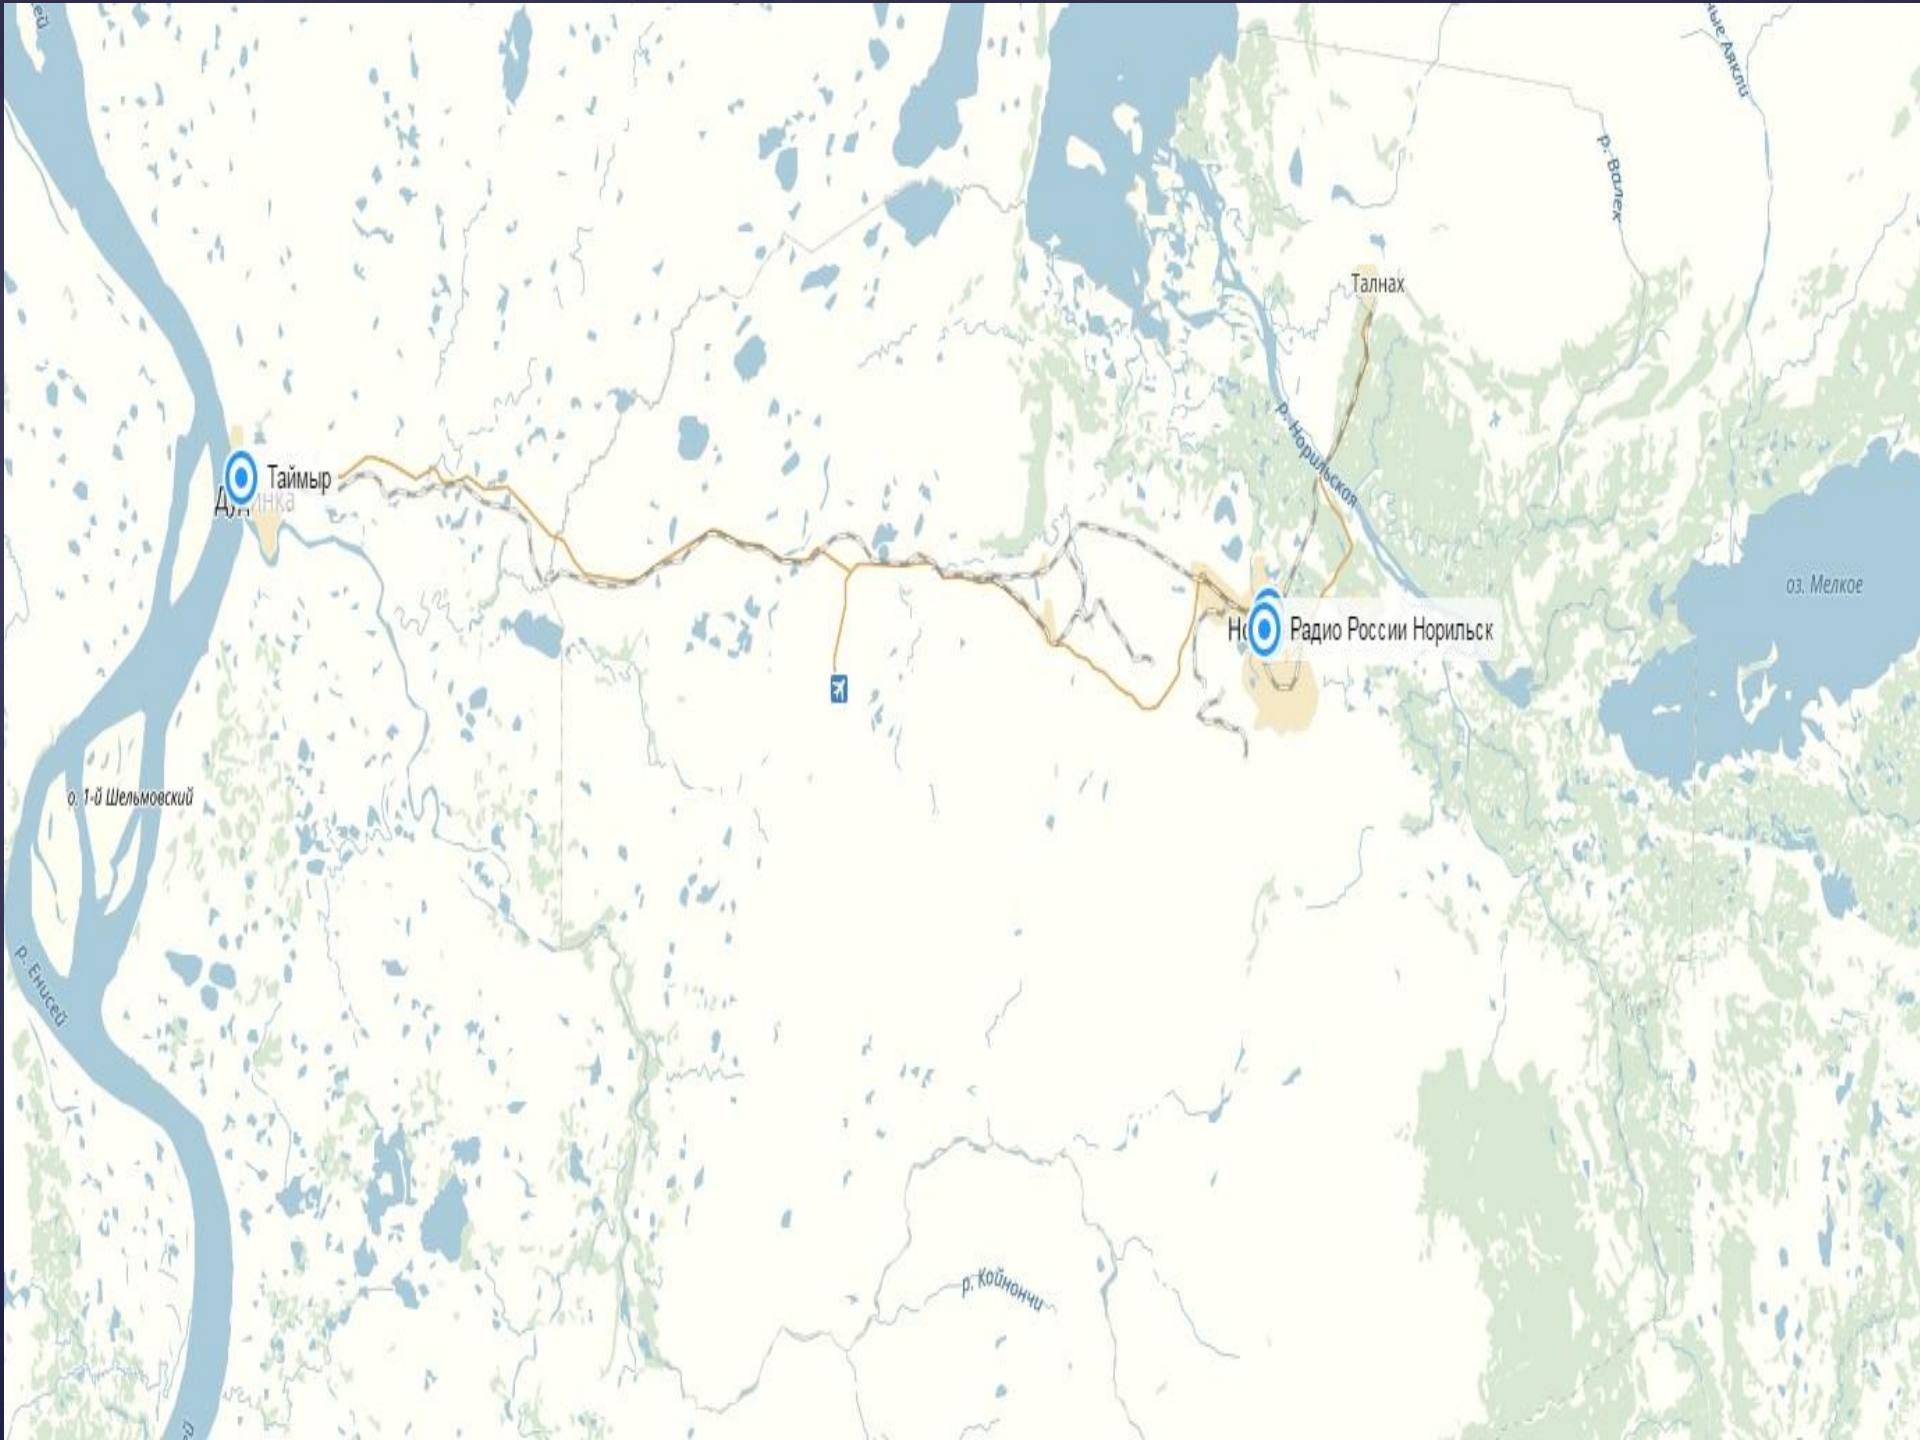

Зеленогорск

Ачинск

Красноярск

Канск

Железногорск

Минусинск

Я

Таймыр
Ачинск

Талнах

Норильск
Радио России Норильск

оз. Шельмовский

оз. Мелкое

р. Водяк

р. Норильская

р. Койнончи

р. Енисей

Наше радио

Радио России Норильск

Европа Плюс
Гостинный двор

ул. Хансена

Молодежный пр-д

Комсомольская ул.

Солнечный пр-д

Солнечный пр-д