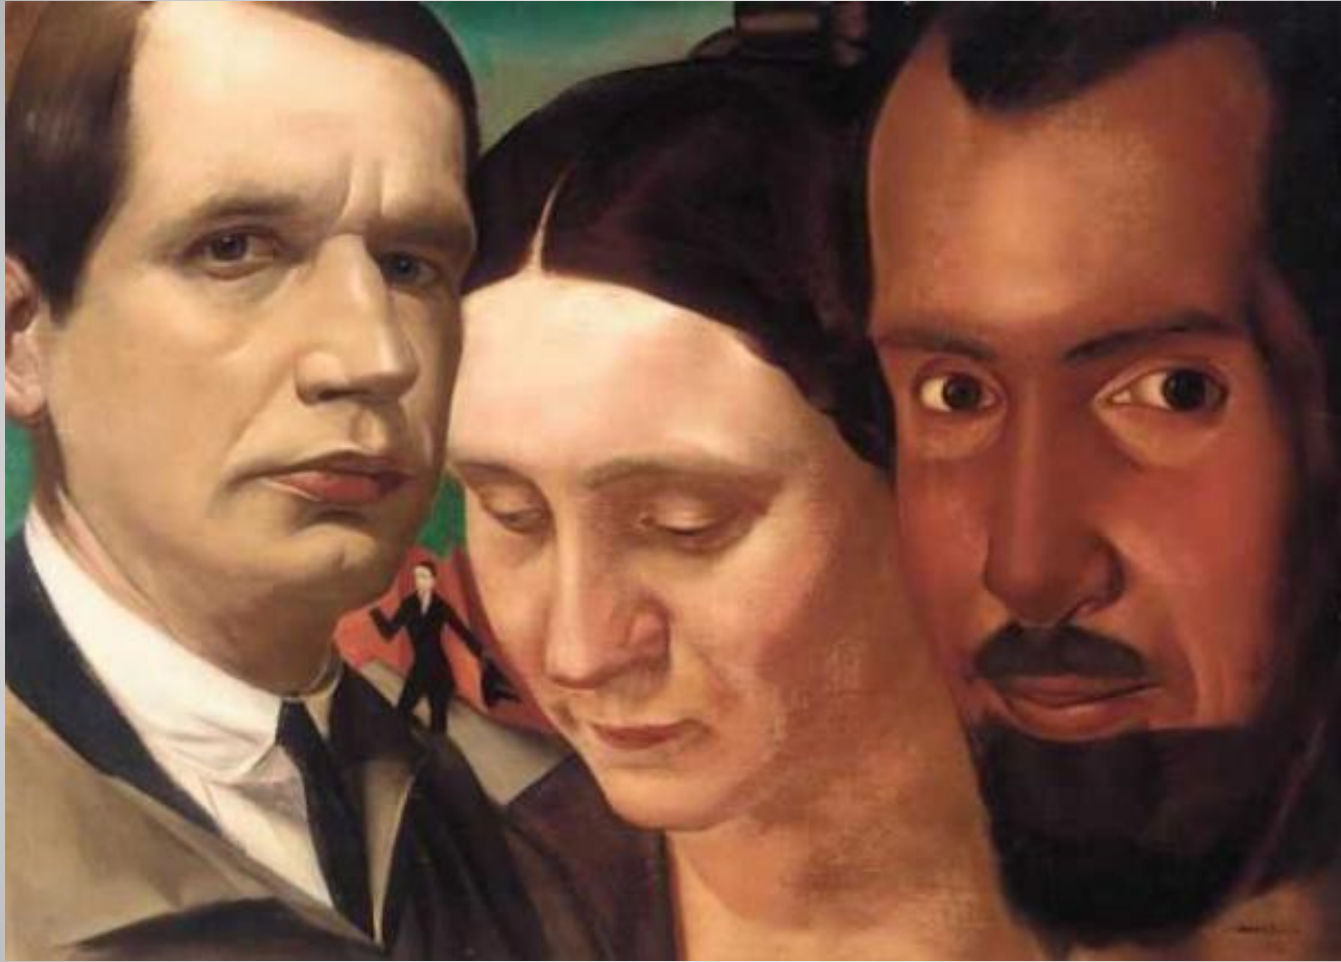

Выставка Русских художников группы «Мир  
Искусства»  
Париж, галерея La Voëtie. 16 июня – 10 июля  
1921 г.

Выполнила Мочалова Ю.  
Гр. 501

## **ШУХАЕВ Василий Иванович**

**12/24 января 1887  
(Москва) – 14 апреля  
1973 (Тбилиси).**

**154. les baigneuses/ Купальщицы. 1920.**

**155. Stradivarius/ Виолончель. 1921.**

**158. Femme nue/ Обнаженная 1920-е**

**159. L'Hiver / Зима (Финляндия) 1920**

**160. les trois tetes/Тройной портрет 1921.**

**161. danseuse/ Портрет Анны Павловой.  
1921**

**162. Paysage ( Finlande) / В деревне.  
Финляндия. 1920.**

**163. Portrait / Портрет Е.Н. Шухаевой 1917**