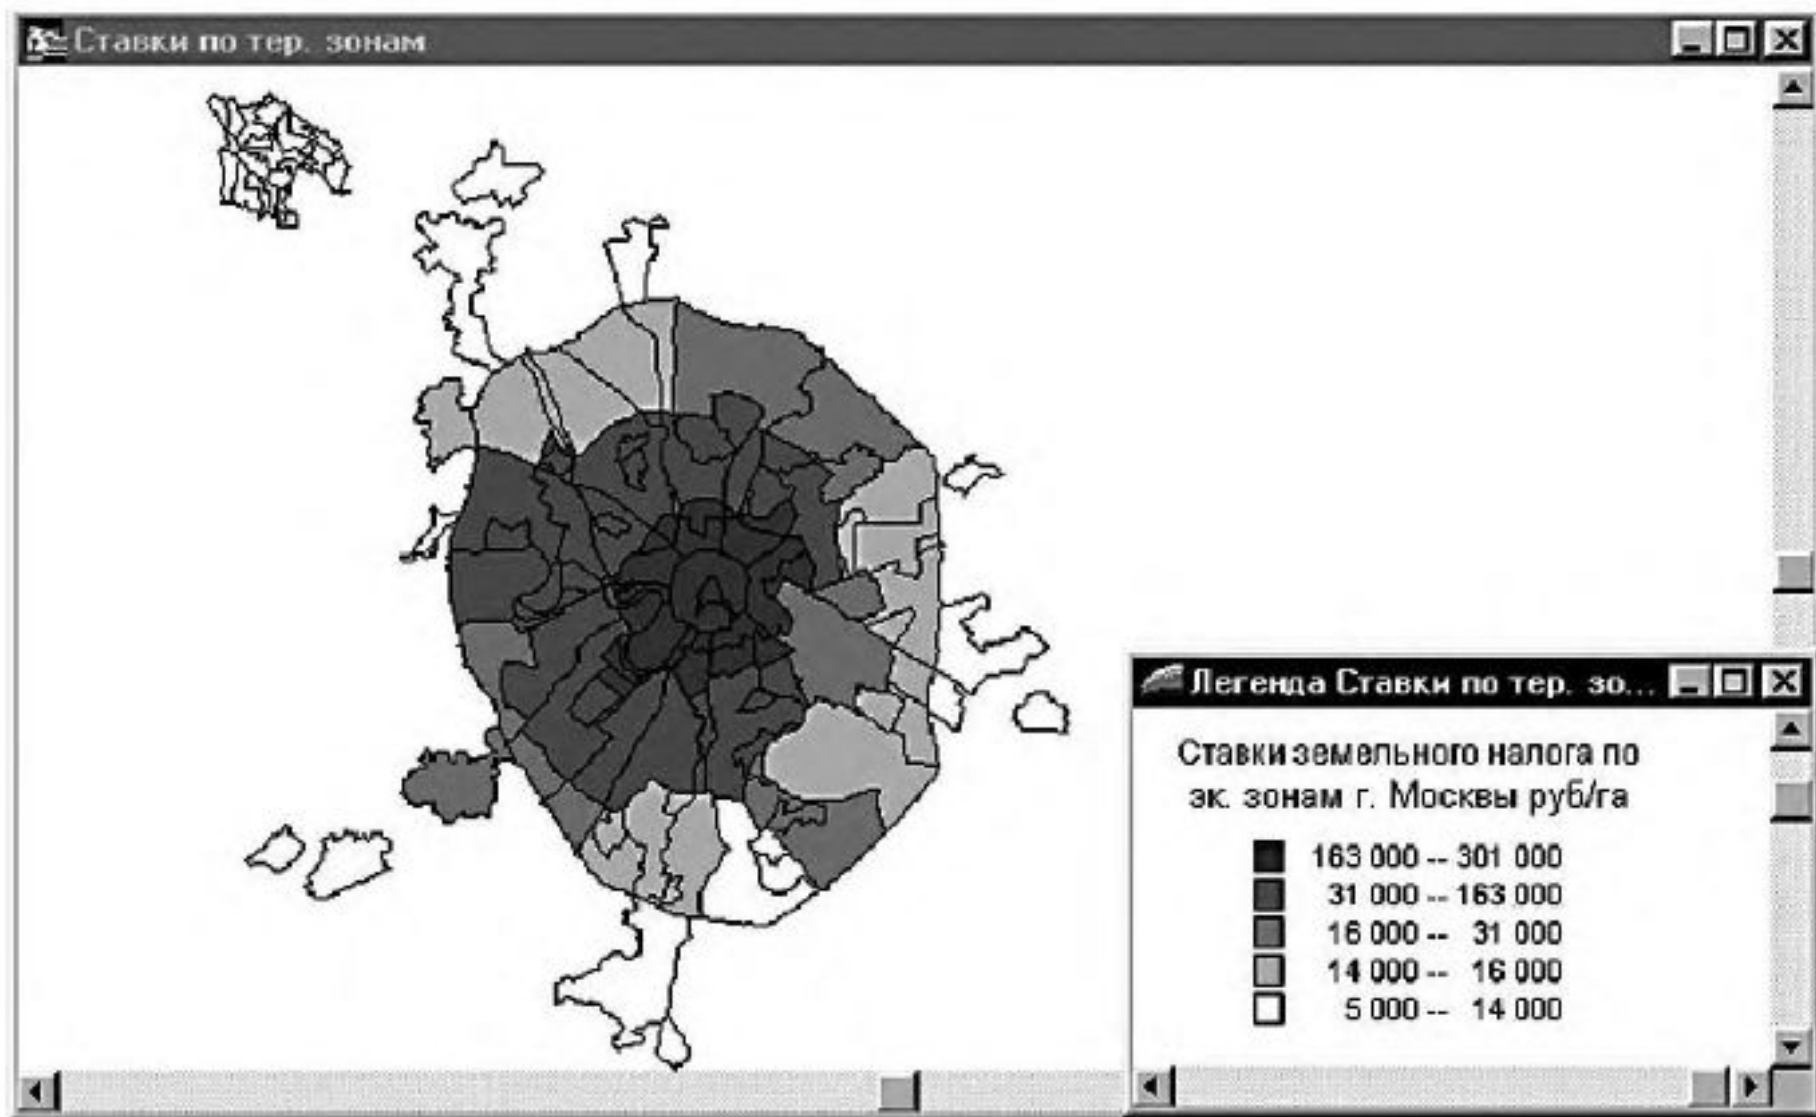

Слой «Диапазоны значений»