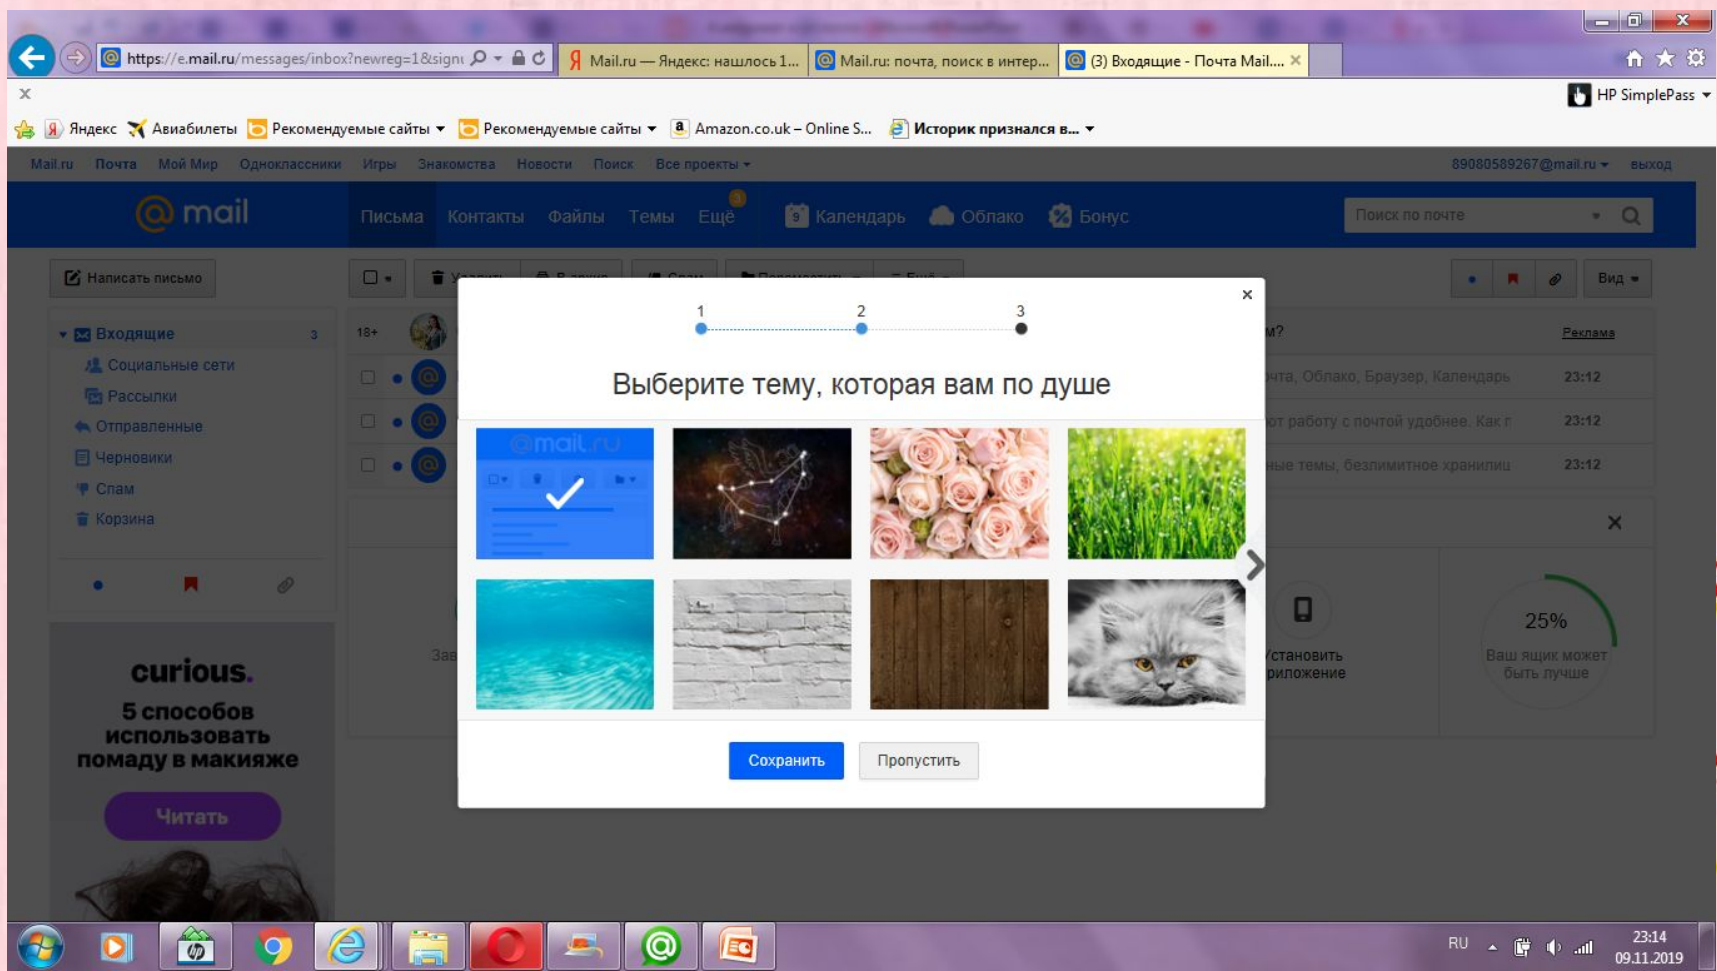

# Электронная почта

- Нажимаем синюю кнопку **зарегистрироваться**.
- Сайт предлагает нам ввести символы. Давайте их введем.
- Нажмем «Продолжить»

Регистрация

Укажите код с картинки

[Не вижу код](#)

СТЬЯ

# Электронная почта

- Нажмите «Закончить»

The screenshot shows a web browser window displaying the Mail.ru email interface. The browser's address bar shows the URL <https://e.mail.ru/messages/inbox?newreg=1&signi>. The page header includes navigation links like "Письма", "Контакты", "Файлы", "Темы", "Ещё", "Календарь", "Облако", and "Бонус". A search bar is visible on the right. The main content area is partially obscured by a white pop-up window titled "Установите наше мобильное приложение".