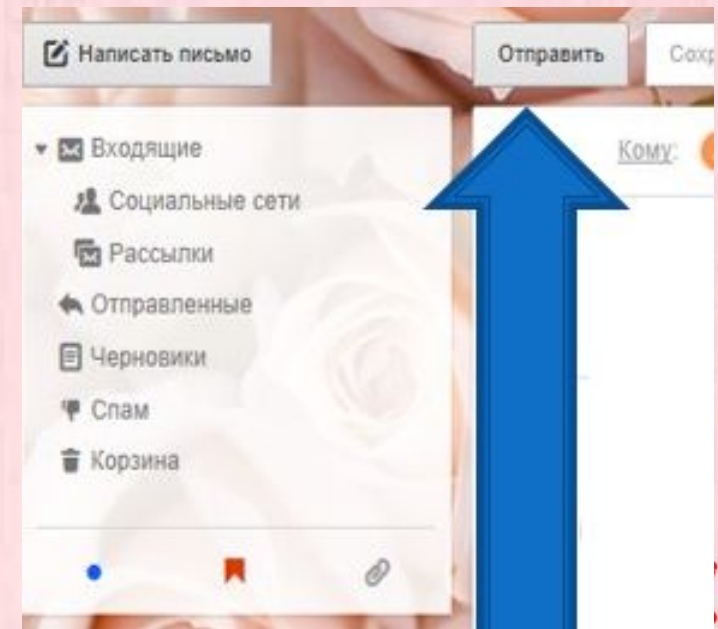

Электронная почта

- Напишите любой текст письма, наведя курсор в поле письма, пока не появится мигающая палочка курсора. Далее нажмите **отправить**

ВОЗРАСТ СЧАСТЬЯ