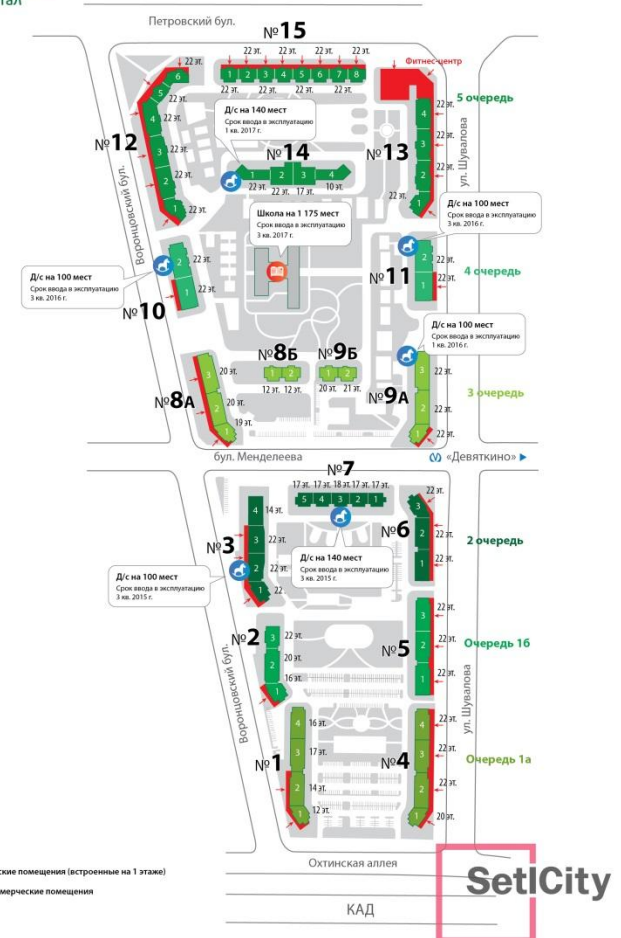

ЖК «GreenЛандия»

GreenЛандия – новый жилой квартал, возведенный в 10 минутах ходьбы от станции метро «Девяткино». Квартал состоит из 21 высотного жилого дома. В домах комплекса более 20 000 квартир, этажность домов варьируется от 12-ти до 22-х этажей.

Характеристики помещения:

- Открытая планировка
- Витринные окна
- Отдельный вход
- Отдельная вентиляция
- Высота потолков не менее 3,6 м

Сроки сдачи и передачи ключей:

Срок сдачи: III квартал 2016 г., ключи: I квартал 2017г.