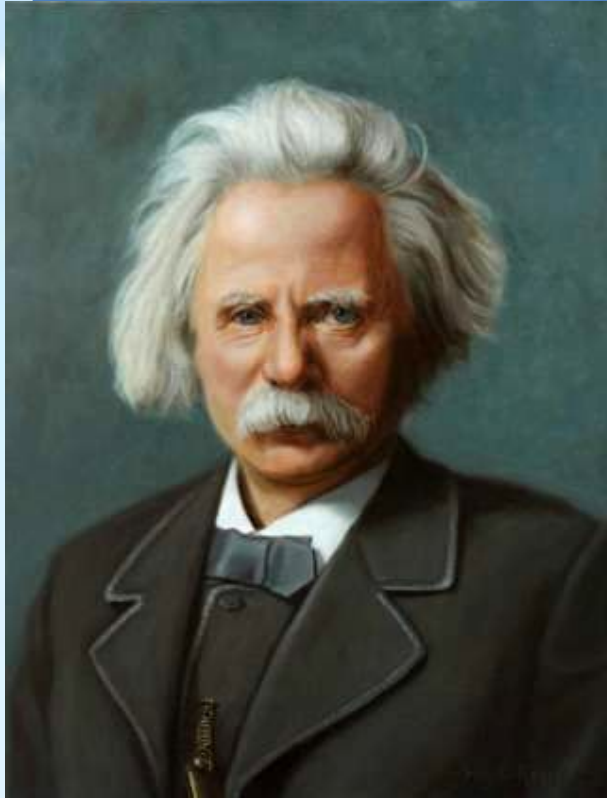

ЗАПЕВ + ПРИПЕВ = КУПЛЕТ

КУПЛЕТНАЯ ФОРМА

КУПЛЕТНАЯ ФОРМА

1
ПЕРИОД

• ЗАПЕВ

2
ПЕРИОД

• ПРИПЕВ

ЙОГАНН БЕХСЕ. «СОЛЬВЕЙГ ЖДЁТ»

ЭДВАРД ГРИГ. «ПЕСНЯ СОЛЬВЕЙГ» ИЗ СЮИТЫ «ПЕР ГЮНТ»
<https://www.youtube.com/watch?v=ZvbIKEEg0pc>

ВОПРОСЫ

- **КАКИЕ ЧУВСТВА ВЫЗЫВАЕТ ЭТА ПЕСНЯ?**
- **ВСЕГДА ЛИ НАСТРОЕНИЕ В ПРОИЗВЕДЕНИИ ОДИНАКОВОЕ?**
- **СКОЛЬКО ЧАСТЕЙ В ПРОИЗВЕДЕНИИ?**
- **КАК ЗВУЧАЛА МУЗЫКА?**