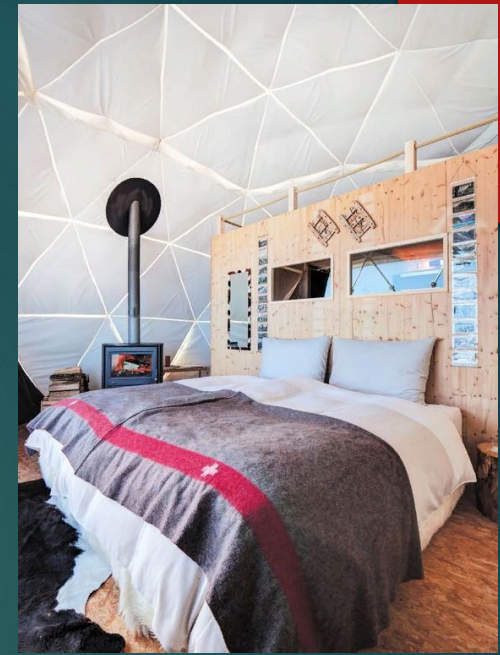

- ▶ Отель Whiterod расположен на высоте 1 400 метров над уровнем моря. К услугам гостей номера, расположенные на деревянной платформе, с собственной ванной комнатой и печью на пеллетах.

- ▶ Зимой и во время праздников по выходным и в праздничные дни гости могут пользоваться 2 горнолыжными склонами.
- ▶ Для гостей могут быть организованы катание на собачьих упряжках зимой и картинг летом, полеты на парашуте, экскурсии с гидом и массаж. В течение всего года гости могут посещать сауну.

- ▶ В центральном шале отеля Whiterod работают спа-центр и бар. Здесь ежедневно сервируется завтрак "шведский стол".

- ▶ Из французских окон открывается вид на долину.

- ▶ Курортный отель находится в деревне Ле-Сернье, в 25 минутах езды от автомагистрали А9, ведущей в город Мартиньи.
- ▶ Расположение этого варианта — одно из лучших в Монте! Гости довольны им больше, чем расположением других вариантов в этом районе.

Типы номеров

Вмещает	Тип номера	
	<p>▶ Уютный номер-капсула</p> <p>1 большая двуспальная кровать </p>	Показать цены
	<p>▶ Семейный номер-капсула</p> <p>2 односпальные кровати  и 1 очень большая двуспальная кровать </p>	Показать цены
	<p>▶ Номер-капсула Делюкс</p> <p>2 односпальные кровати  и 1 двуспальная кровать  или 1 очень большая двуспальная кровать </p>	Показать цены
	<p>▶ Люкс-капсула «Швейцарский»</p> <p>1 очень большая двуспальная кровать  и 2 дивана-кроватьи </p>	Показать цены
	<p>▶ Люкс-капсула «Лесной»</p> <p>1 очень большая двуспальная кровать  и 1 диван-кровать </p>	Показать цены
	<p>▶ Люкс-капсула «007»</p> <p>1 очень большая двуспальная кровать  и 1 диван-кровать </p>	Показать цены
	<p>▶ Люкс Zen Pod</p> <p>1 очень большая двуспальная кровать  и 1 диван-кровать </p>	Показать цены