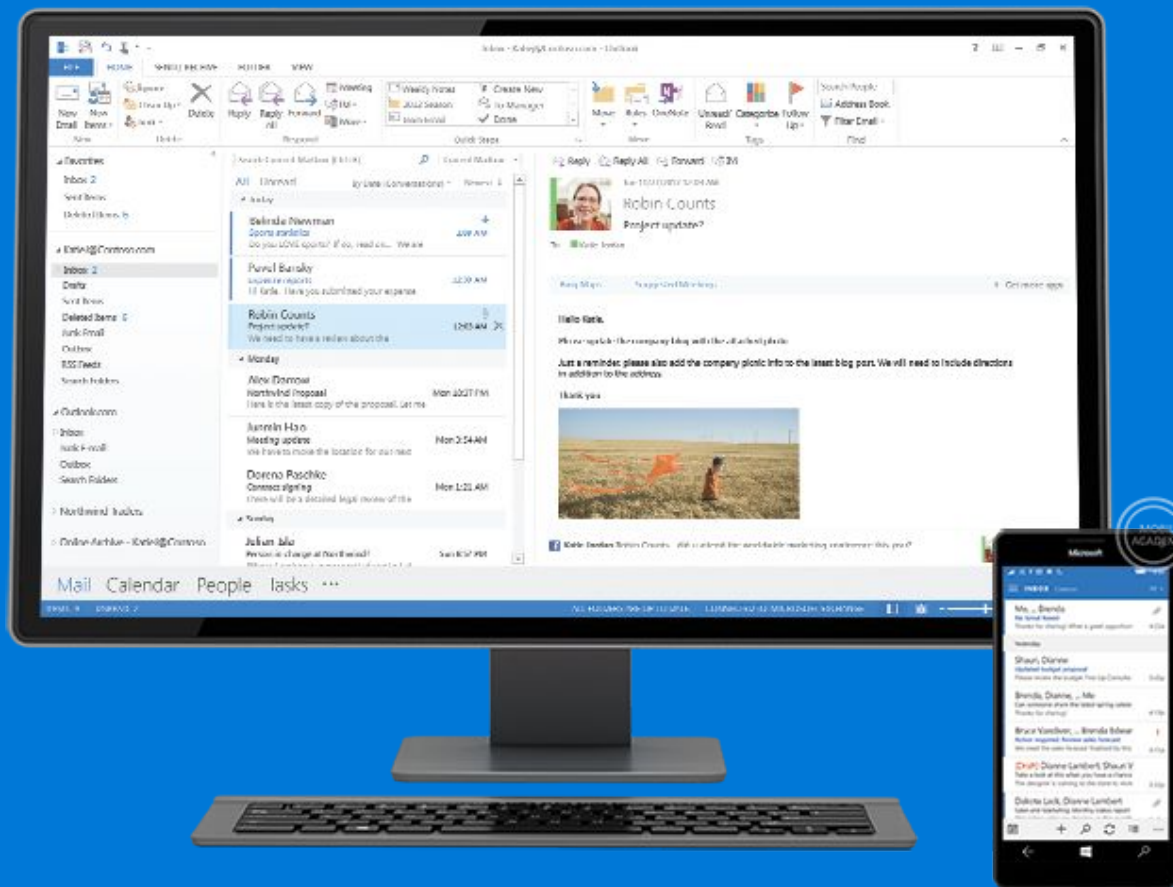

Максимальная интеграция возможностей Windows и Office

Office

Новые флагманы поставляются с предустановленными приложениями Office, подходящими под ваш экран.

Почта и Календарь Outlook

Почта и Календарь Outlook предлагают богатые возможности редактирования, например, выделение событий цветом, для использования опыта как и на ПК.

OneDrive

OneDrive предоставляет вам бесплатное облачное хранилище, поэтому у вас всегда есть доступ к вашим документам, музыке и видео, в любом месте и в любое время.