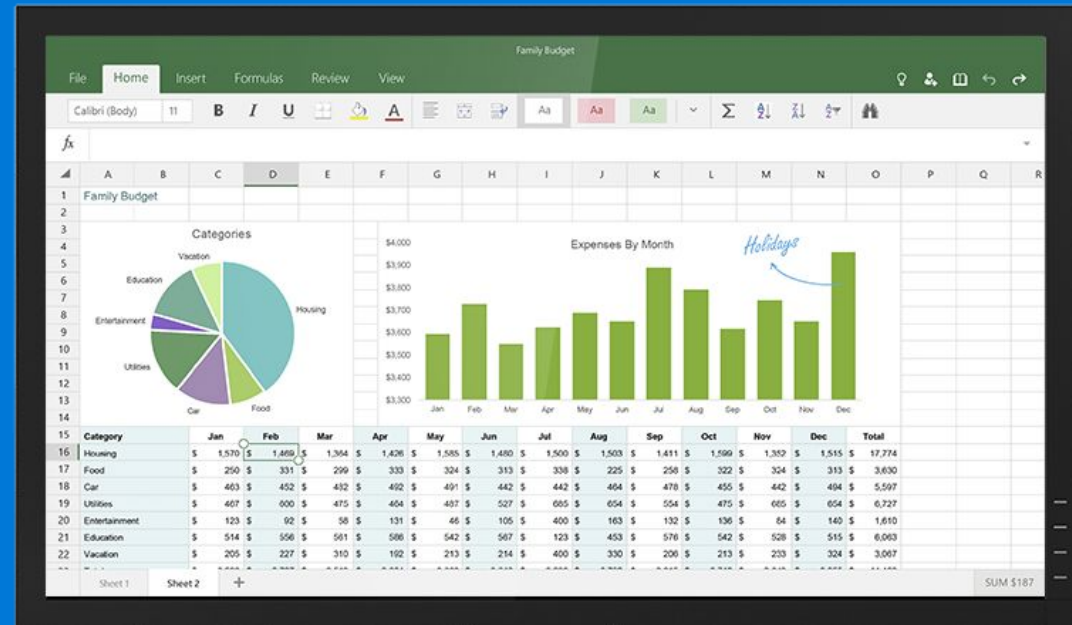

Режим Continuum с Экранным Адаптером Microsoft

Подключите ваш Lumia 950 или 950 XL к большому экрану, мышке и клавиатуре с Экранным Адаптером Microsoft и используйте возможности, как на ПК