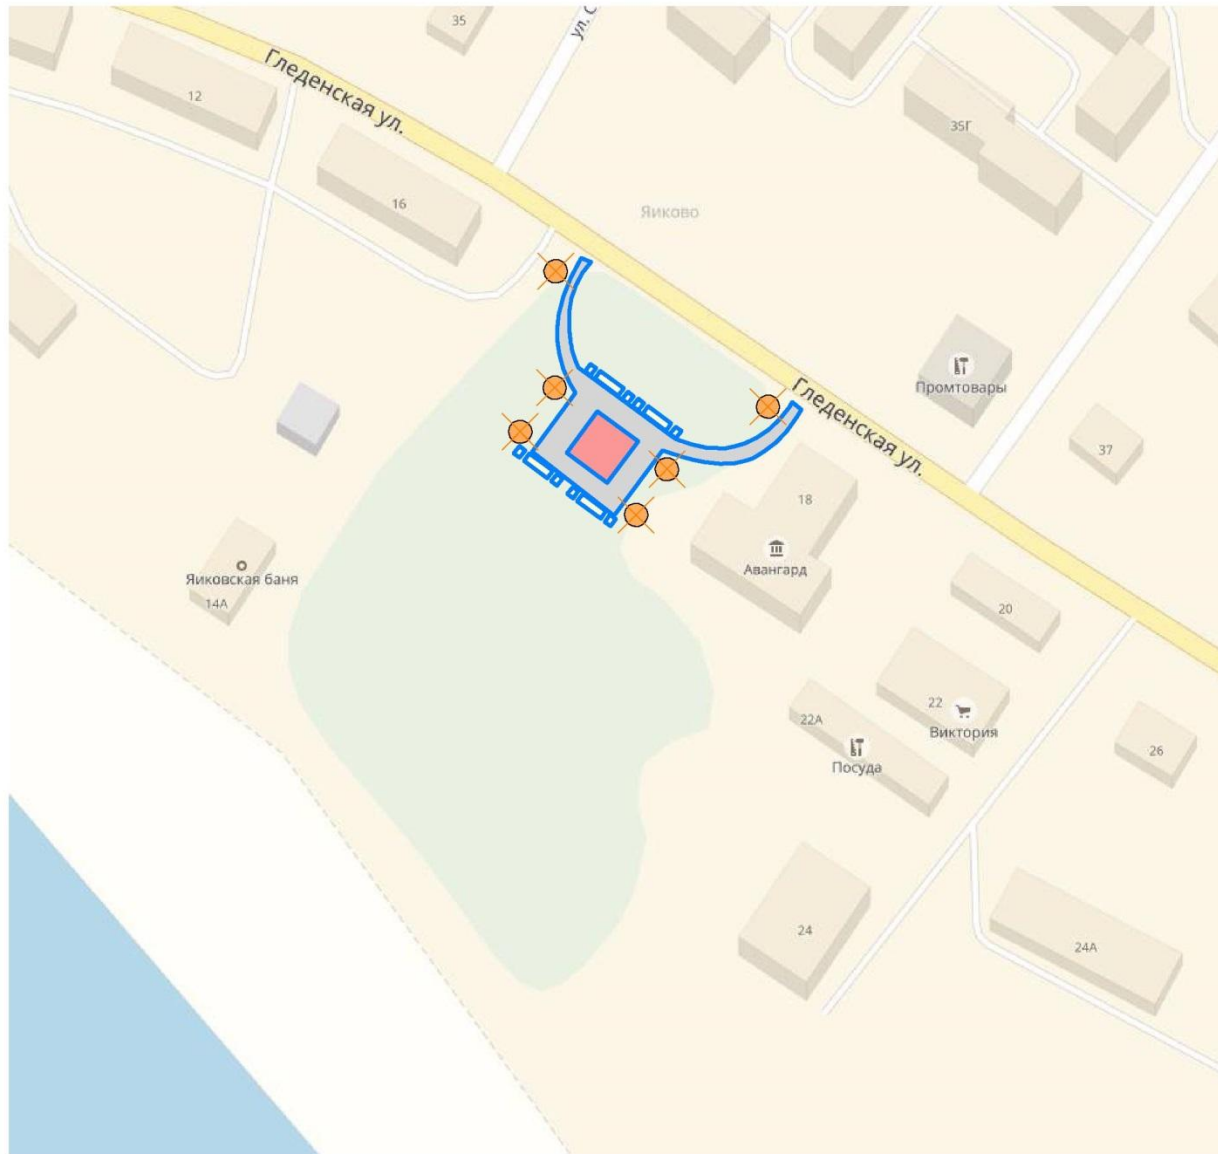

# Ситуационный план

Предлагаемые мероприятия:  
установка детской игровой  
площадки, освещение  
Установка скамеек и урн.

# План благоустройства

Условные обозначения:

- уличный декоративный фонарь

- скамья с урной и цветочницей

- Брусчатка

- Площадка с покрытием

# Эскизные решения

Вид с ул. Гледенская

# Эскизные решения

Общий вид на детскую площадку