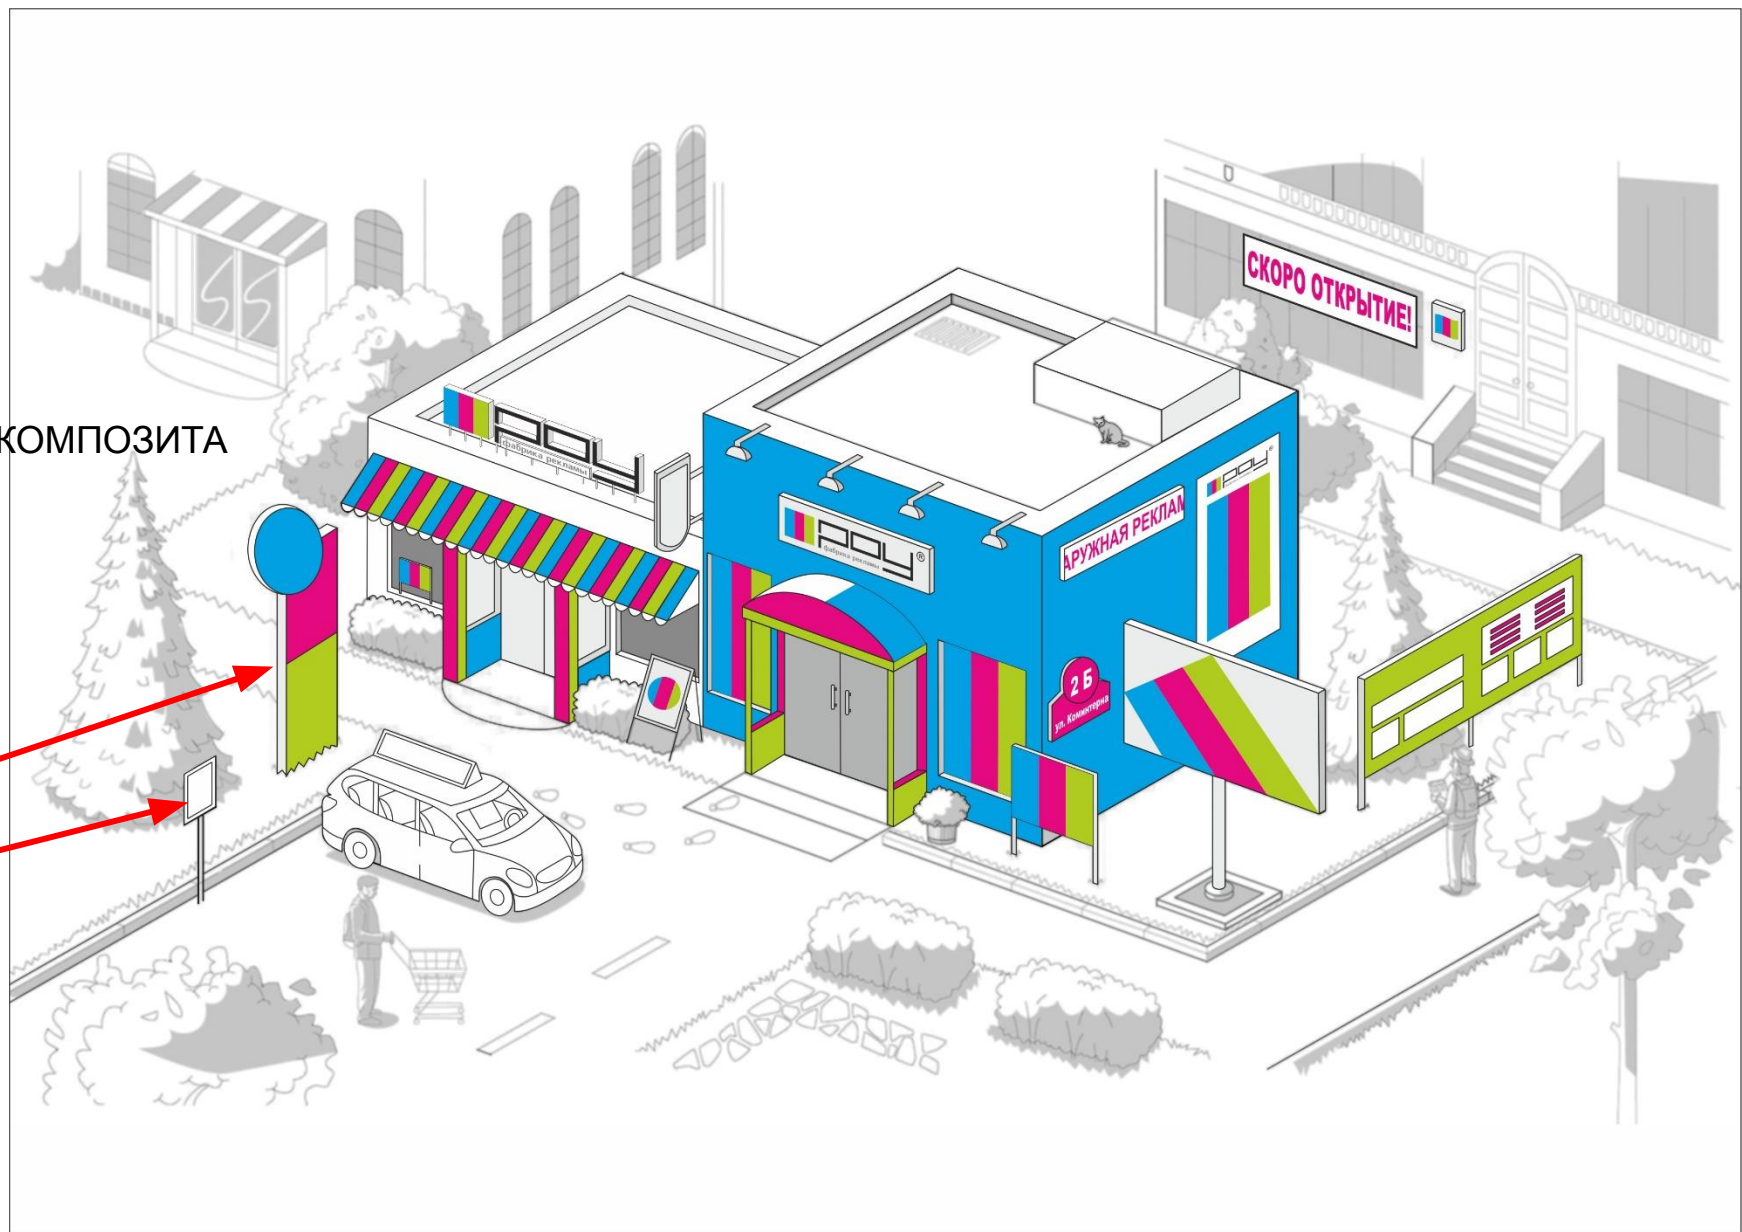

КРЫШНАЯ УСТАНОВКА
ВХОДНАЯ ГРУППА
СВЕТОВАЯ ПАНЕЛЬ
ШТЕНДЕР
СВЕТОЙ КОРОБ
ФАСАД ИЗ ЦВЕТНОГО АЛЮМИНИЕВОГО КОМПОЗИТА
АППЛИКАЦИЯ ВИТРИН
НАВИГАЦИОННАЯ ВЫВЕСКА
БЕГУЩАЯ СТРОКА
БРЕНДМАУЭР
ИНФОРМАЦИОННЫЙ СТЕНД
РЕКЛАМНЫЙ ЩИТ
НАВИГАЦИОННАЯ СИСТЕМА
БАННЕР
ТАБЛИЧКА
СТЕЛЛА ●
ЗНАК ●