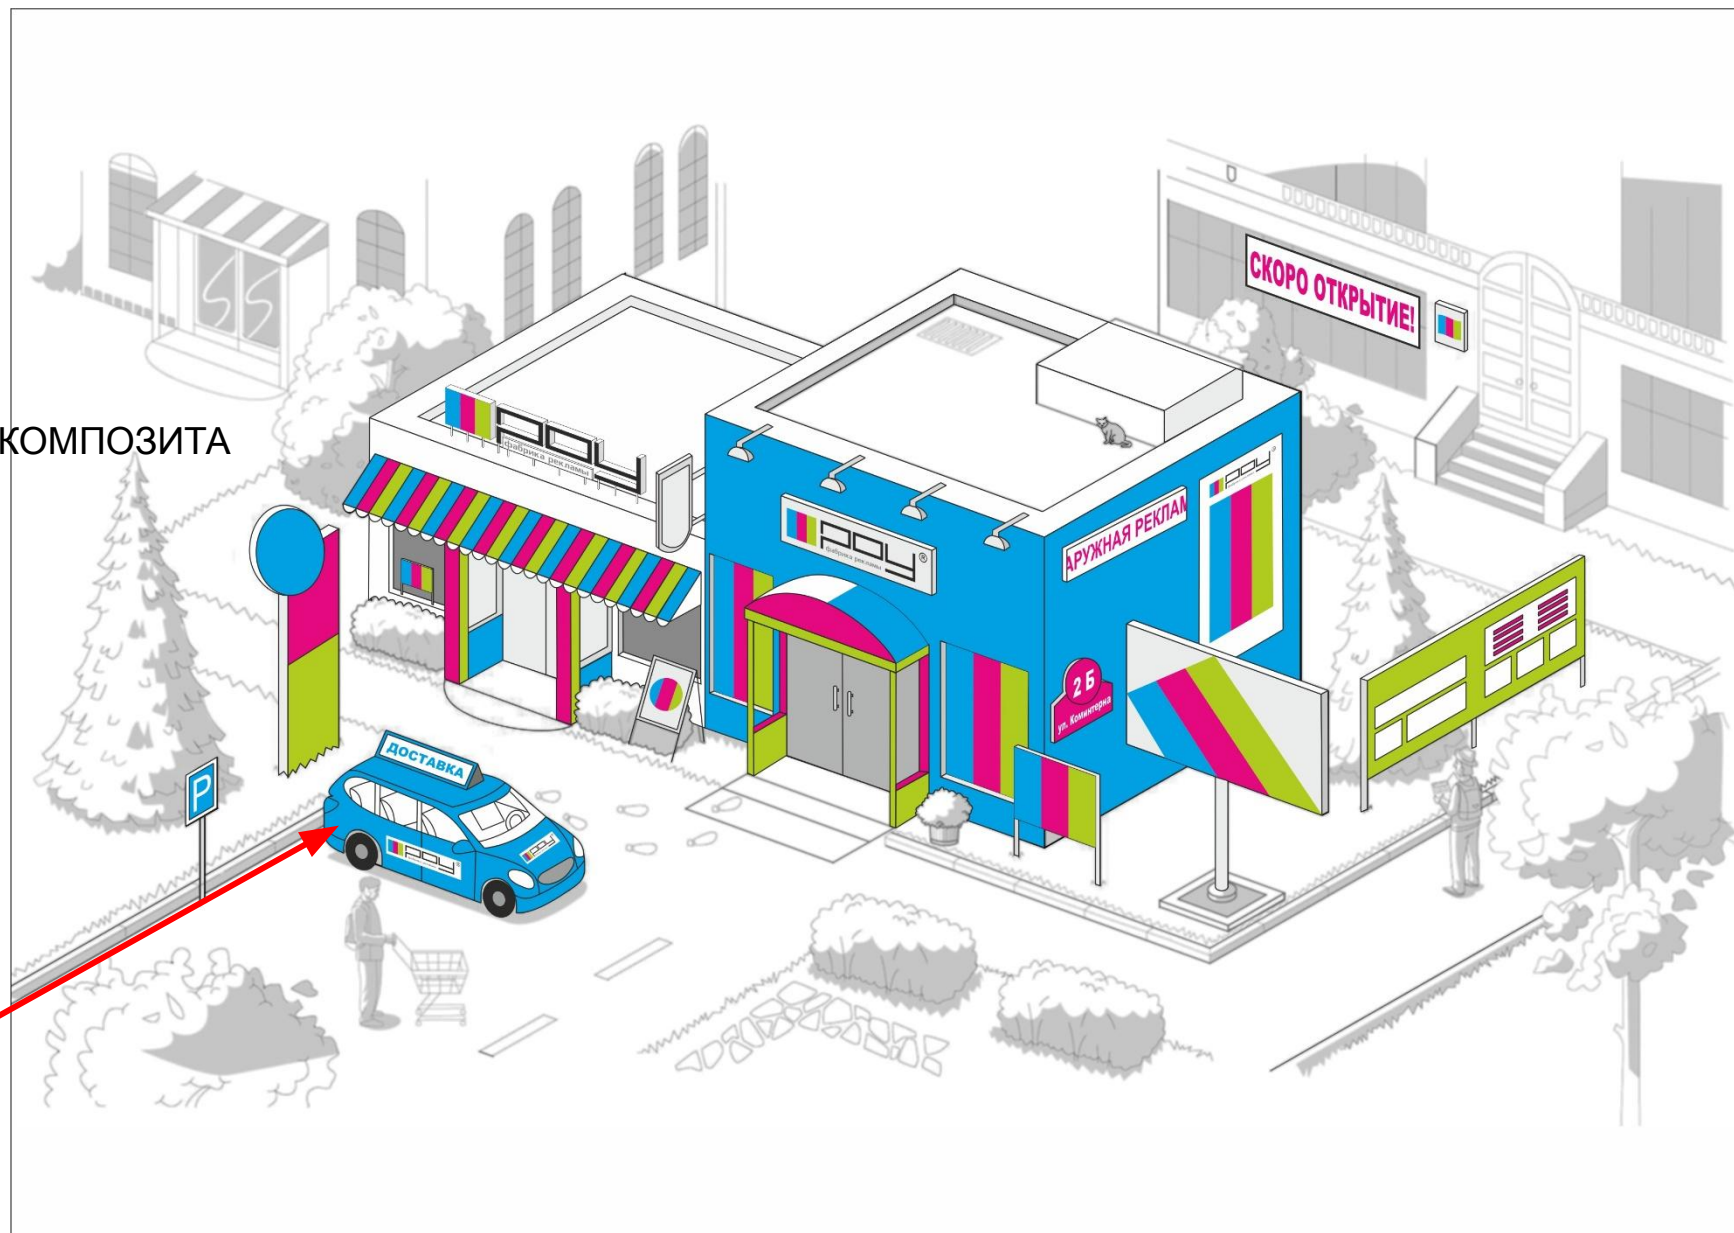

КРЫШНАЯ УСТАНОВКА
ВХОДНАЯ ГРУППА
СВЕТОВАЯ ПАНЕЛЬ
ШТЕНДЕР
СВЕТОЙ КОРОБ
ФАСАД ИЗ ЦВЕТНОГО АЛЮМИНИЕВОГО КОМПОЗИТА
АППЛИКАЦИЯ ВИТРИН
НАВИГАЦИОННАЯ ВЫВЕСКА
БЕГУЩАЯ СТРОКА
БРЕНДМАУЭР
ИНФОРМАЦИОННЫЙ СТЕНД
РЕКЛАМНЫЙ ЩИТ
НАВИГАЦИОННАЯ СИСТЕМА
БАННЕР
ТАБЛИЧКА
СТЕЛЛА
ЗНАК
БРЕНДИРОВАННЫЙ АВТОМОБИЛЬ