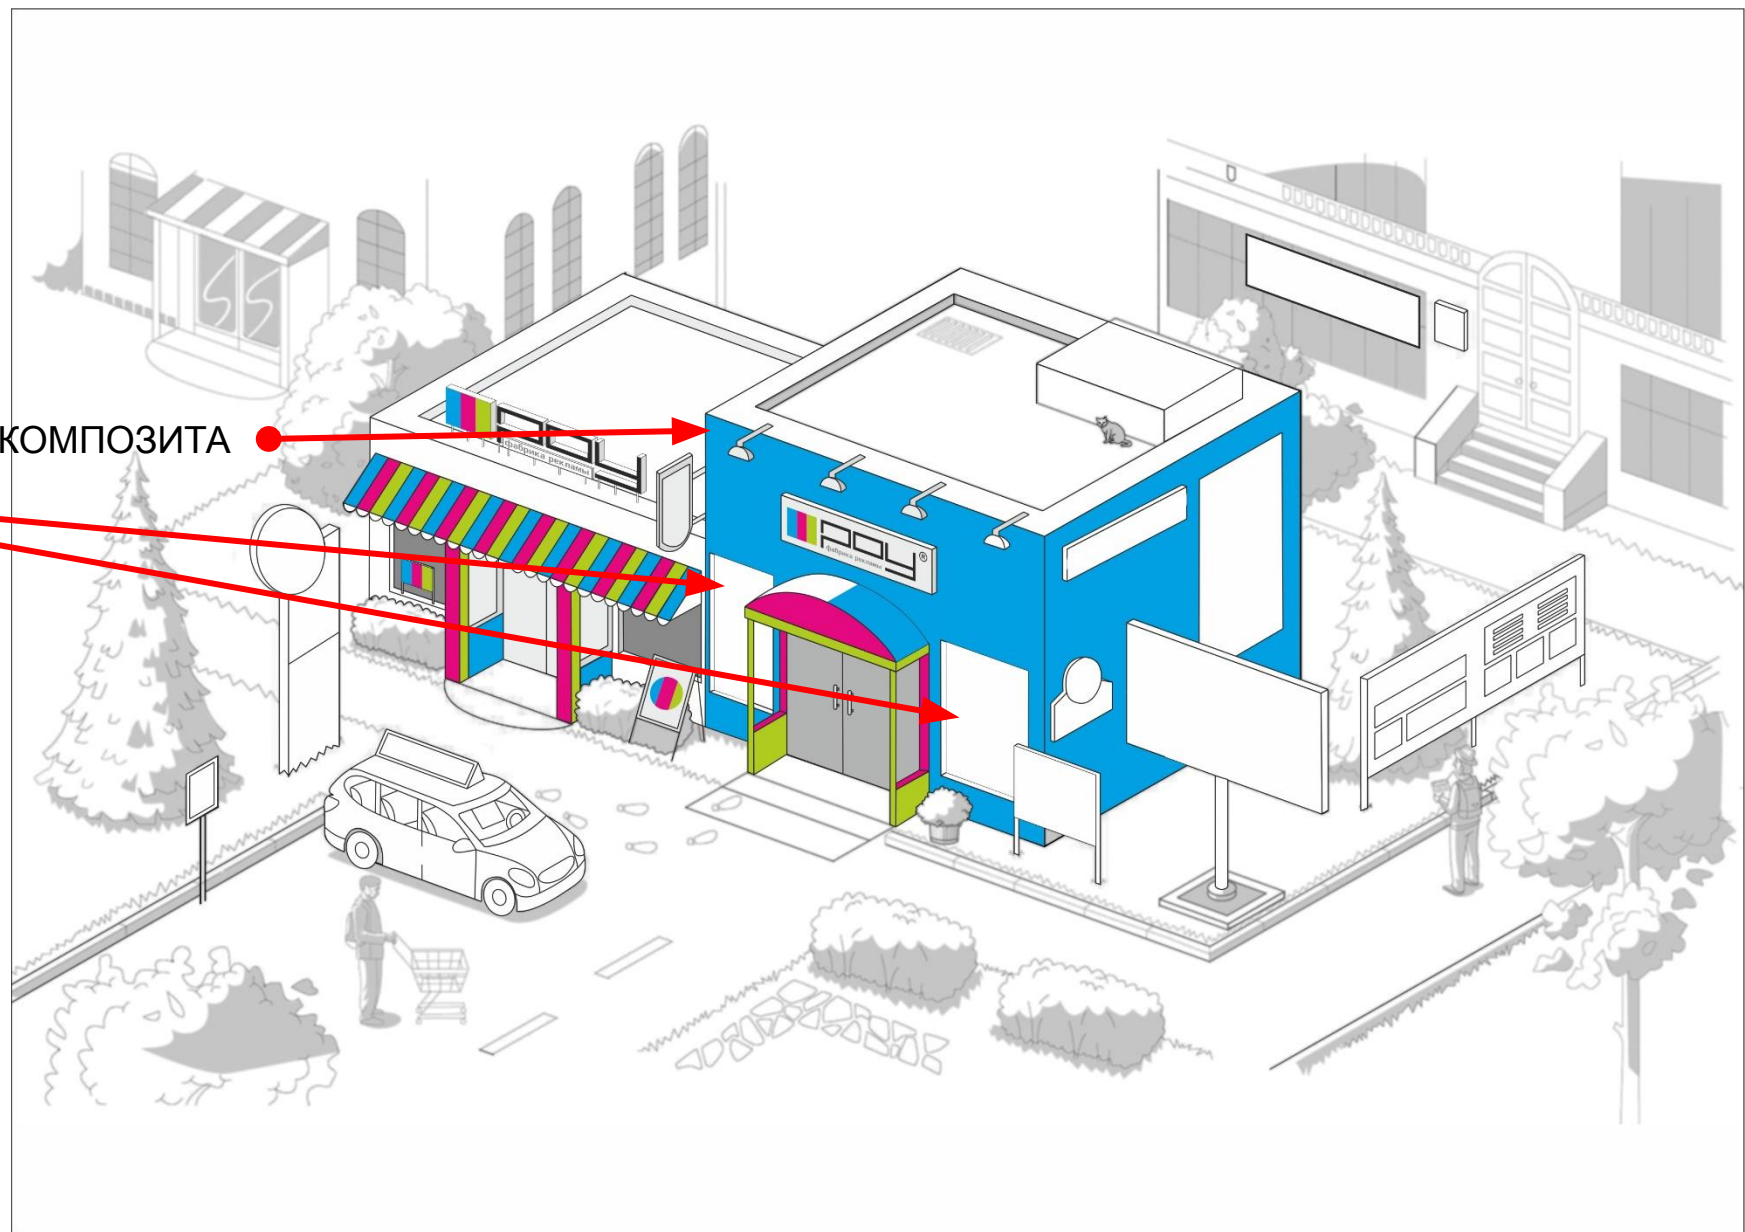

КРЫШНАЯ УСТАНОВКА

ВХОДНАЯ ГРУППА

СВЕТОВАЯ ПАНЕЛЬ

ШТЕНДЕР

СВЕТОВОЙ КОРОБ

ФАСАД ИЗ ЦВЕТНОГО АЛЮМИНИЕВОГО КОМПОЗИТА

КРЫШНАЯ УСТАНОВКА
ВХОДНАЯ ГРУППА
СВЕТОВАЯ ПАНЕЛЬ
ШТЕНДЕР
СВЕТОЙ КОРОБ
ФАСАД ИЗ ЦВЕТНОГО АЛЮМИНИЕВОГО КОМПОЗИТА
АППЛИКАЦИЯ ВИТРИН

КРЫШНАЯ УСТАНОВКА
ВХОДНАЯ ГРУППА
СВЕТОВАЯ ПАНЕЛЬ
ШТЕНДЕР
СВЕТОЙ КОРОБ
ФАСАД ИЗ ЦВЕТНОГО АЛЮМИНИЕВОГО КОМПОЗИТА
АППЛИКАЦИЯ ВИТРИН
НАВИГАЦИОННАЯ ВЫВЕСКА

КРЫШНАЯ УСТАНОВКА
ВХОДНАЯ ГРУППА
СВЕТОВАЯ ПАНЕЛЬ
ШТЕНДЕР
СВЕТОЙ КОРОБ
ФАСАД ИЗ ЦВЕТНОГО АЛЮМИНИЕВОГО КОМПОЗИТА
АППЛИКАЦИЯ ВИТРИН
НАВИГАЦИОННАЯ ВЫВЕСКА ●
БЕГУЩАЯ СТРОКА ●