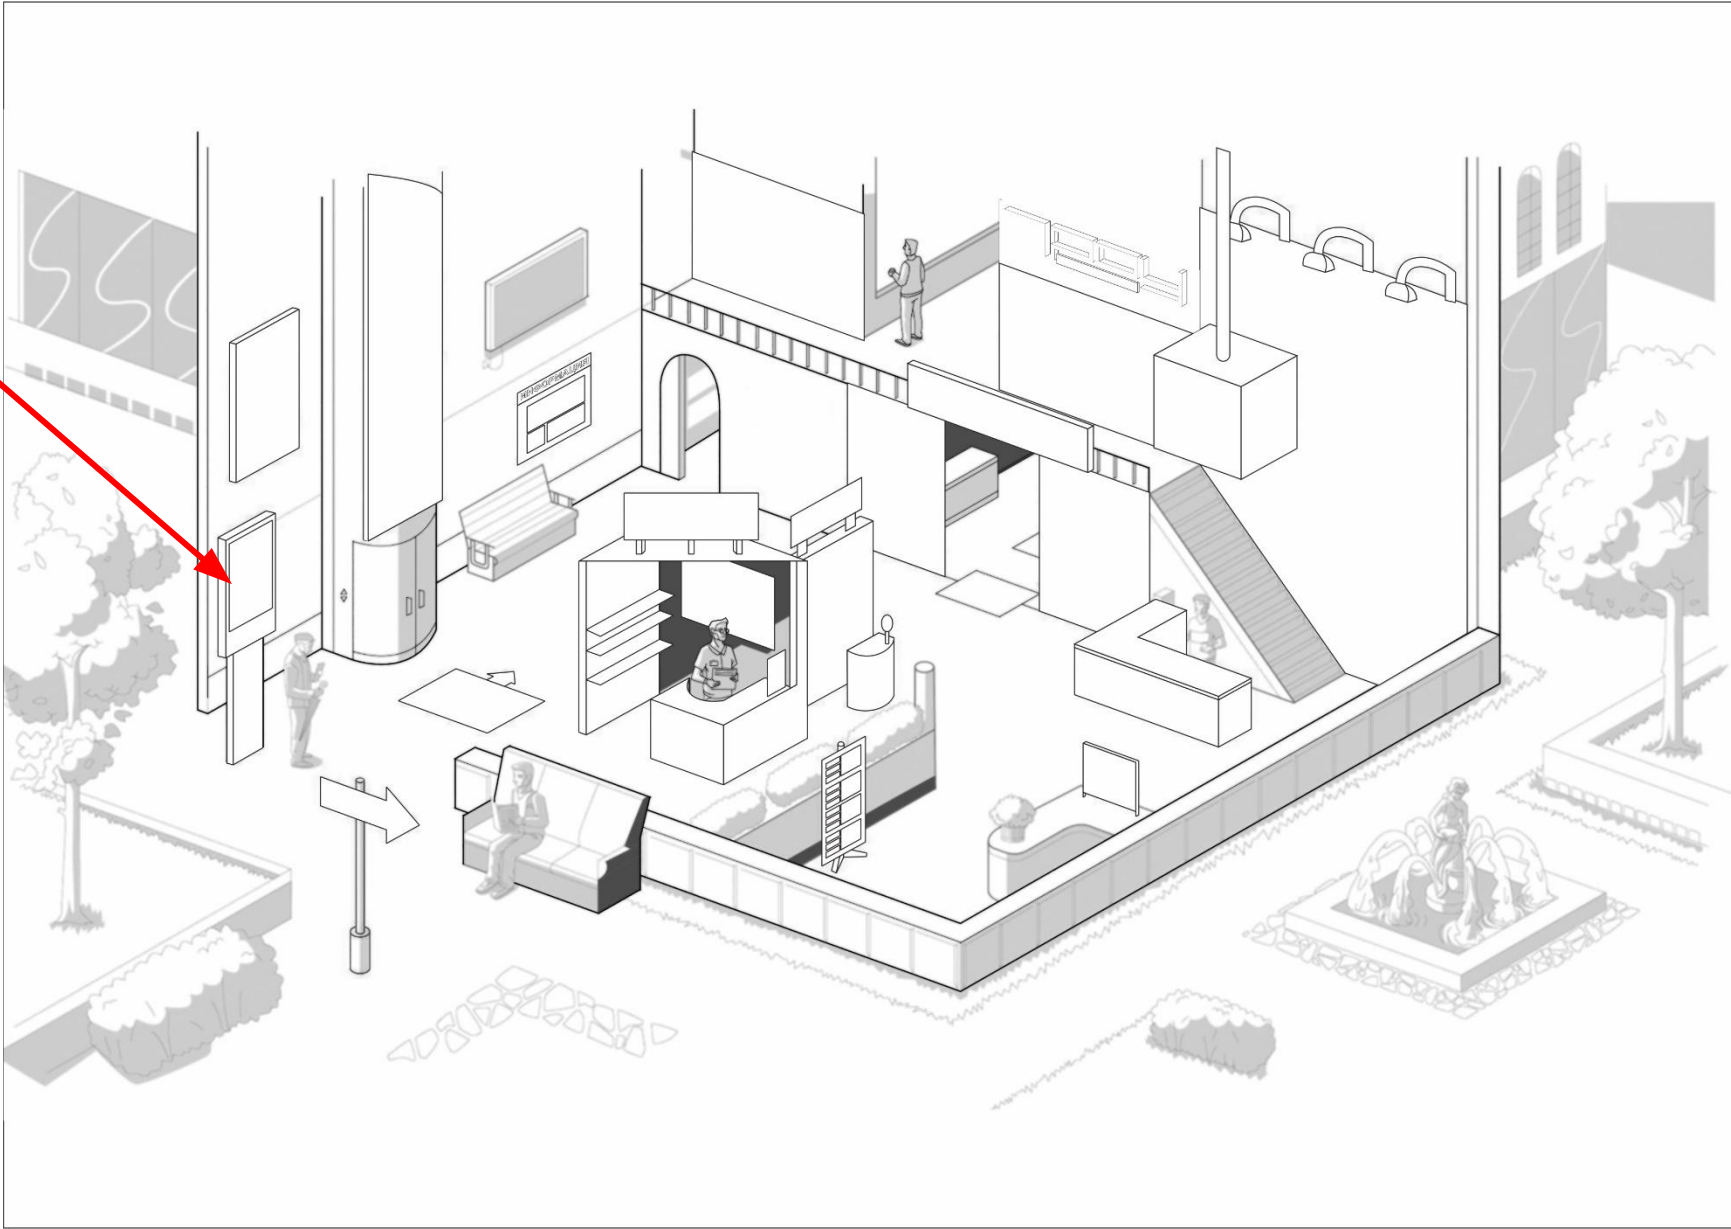

Тел.: +7 (831) 28-098-28

Сайт:

Нижний Новгород,
rou-nn.ru

2016

НАВИГАЦИОННАЯ ПАНЕЛЬ

НАВИГАЦИОННАЯ ПАНЕЛЬ
СВЕТОВАЯ ПАНЕЛЬ

НАВИГАЦИОННАЯ ПАНЕЛЬ
СВЕТОВАЯ ПАНЕЛЬ
ПОСТЕР

НАВИГАЦИОННАЯ ПАНЕЛЬ
СВЕТОВАЯ ПАНЕЛЬ
ПОСТЕР ●
НАКЛЕЙКА НА ПОЛ ●