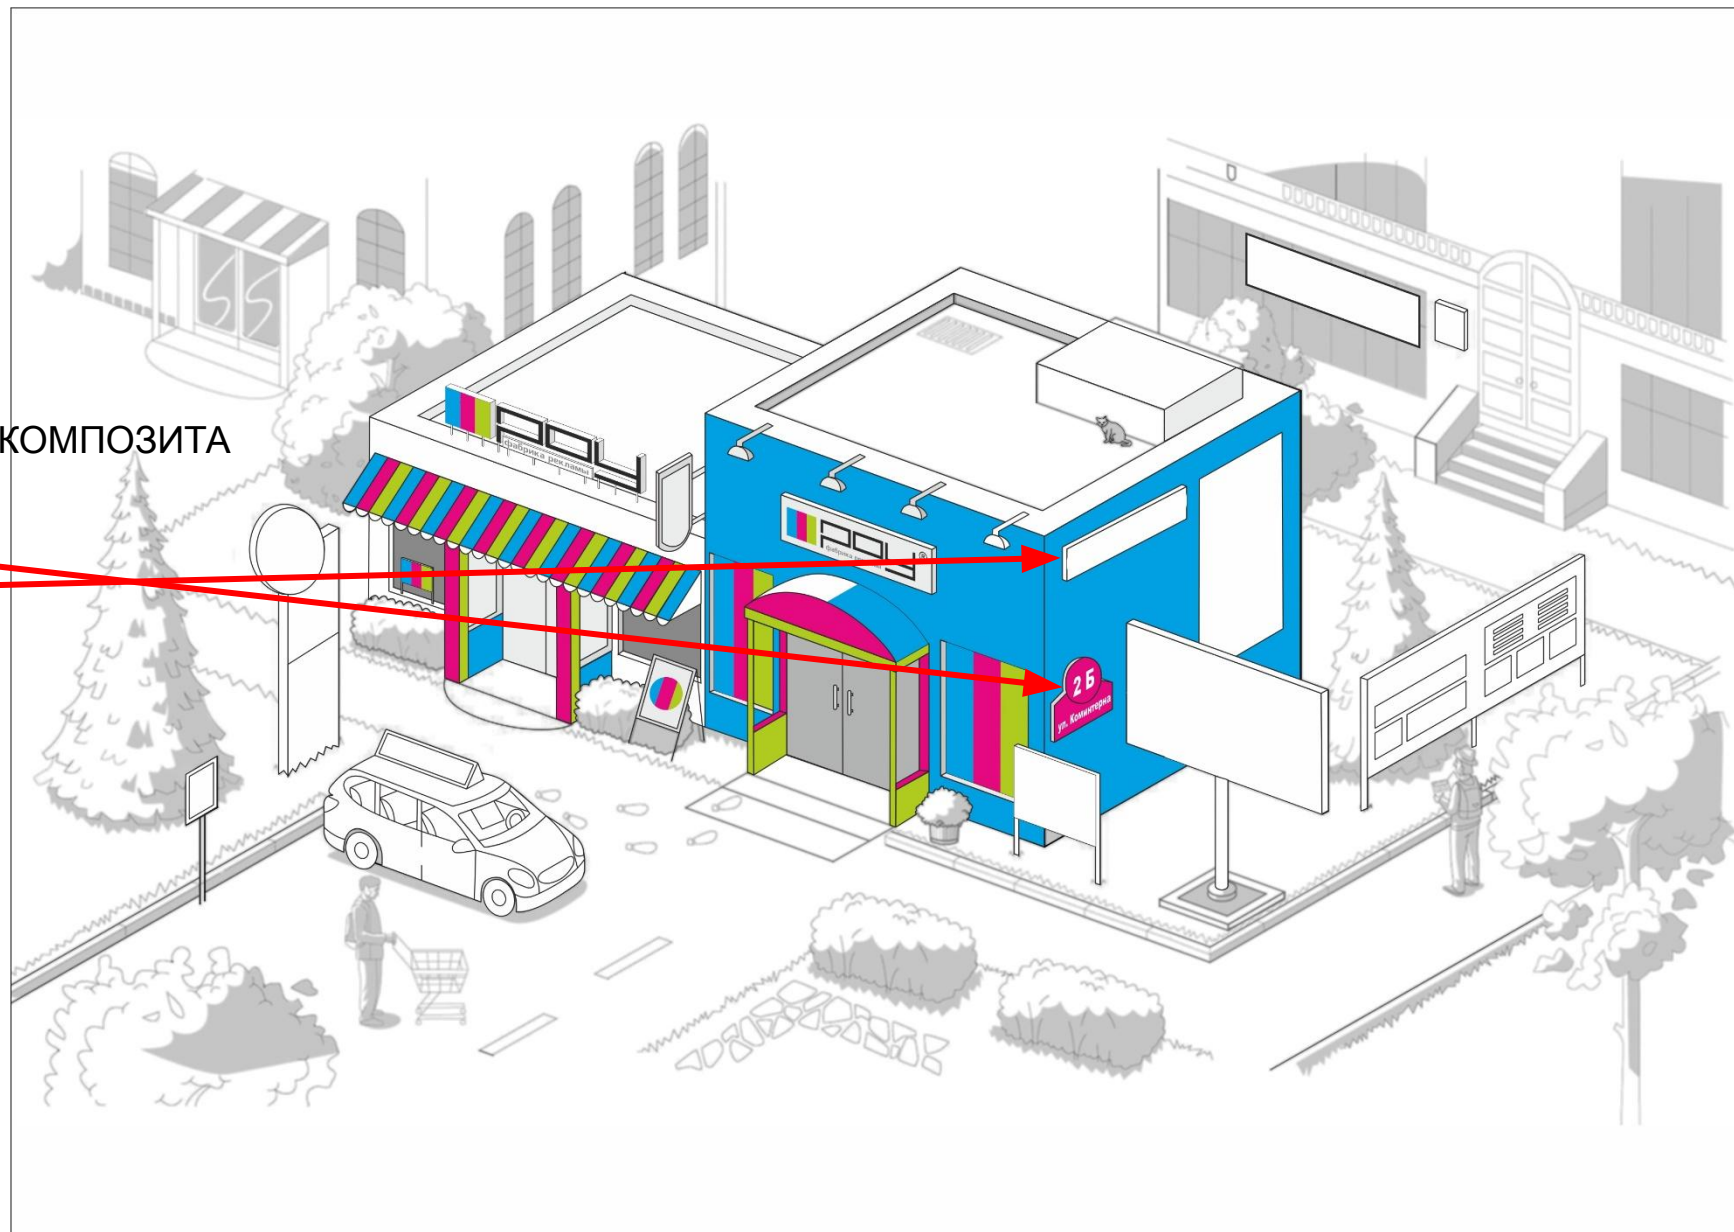

КРЫШНАЯ УСТАНОВКА

ВХОДНАЯ ГРУППА

СВЕТОВАЯ ПАНЕЛЬ

ШТЕНДЕР

СВЕТОВОЙ КОРОБ

ФАСАД ИЗ ЦВЕТНОГО АЛЮМИНИЕВОГО КОМПОЗИТА

КРЫШНАЯ УСТАНОВКА
ВХОДНАЯ ГРУППА
СВЕТОВАЯ ПАНЕЛЬ
ШТЕНДЕР
СВЕТОЙ КОРОБ
ФАСАД ИЗ ЦВЕТНОГО АЛЮМИНИЕВОГО КОМПОЗИТА
АППЛИКАЦИЯ ВИТРИН

КРЫШНАЯ УСТАНОВКА
ВХОДНАЯ ГРУППА
СВЕТОВАЯ ПАНЕЛЬ
ШТЕНДЕР
СВЕТОЙ КОРОБ
ФАСАД ИЗ ЦВЕТНОГО АЛЮМИНИЕВОГО КОМПОЗИТА
АППЛИКАЦИЯ ВИТРИН
НАВИГАЦИОННАЯ ВЫВЕСКА

КРЫШНАЯ УСТАНОВКА
ВХОДНАЯ ГРУППА
СВЕТОВАЯ ПАНЕЛЬ
ШТЕНДЕР
СВЕТОЙ КОРОБ
ФАСАД ИЗ ЦВЕТНОГО АЛЮМИНИЕВОГО КОМПОЗИТА
АППЛИКАЦИЯ ВИТРИН
НАВИГАЦИОННАЯ ВЫВЕСКА ●
БЕГУЩАЯ СТРОКА ●