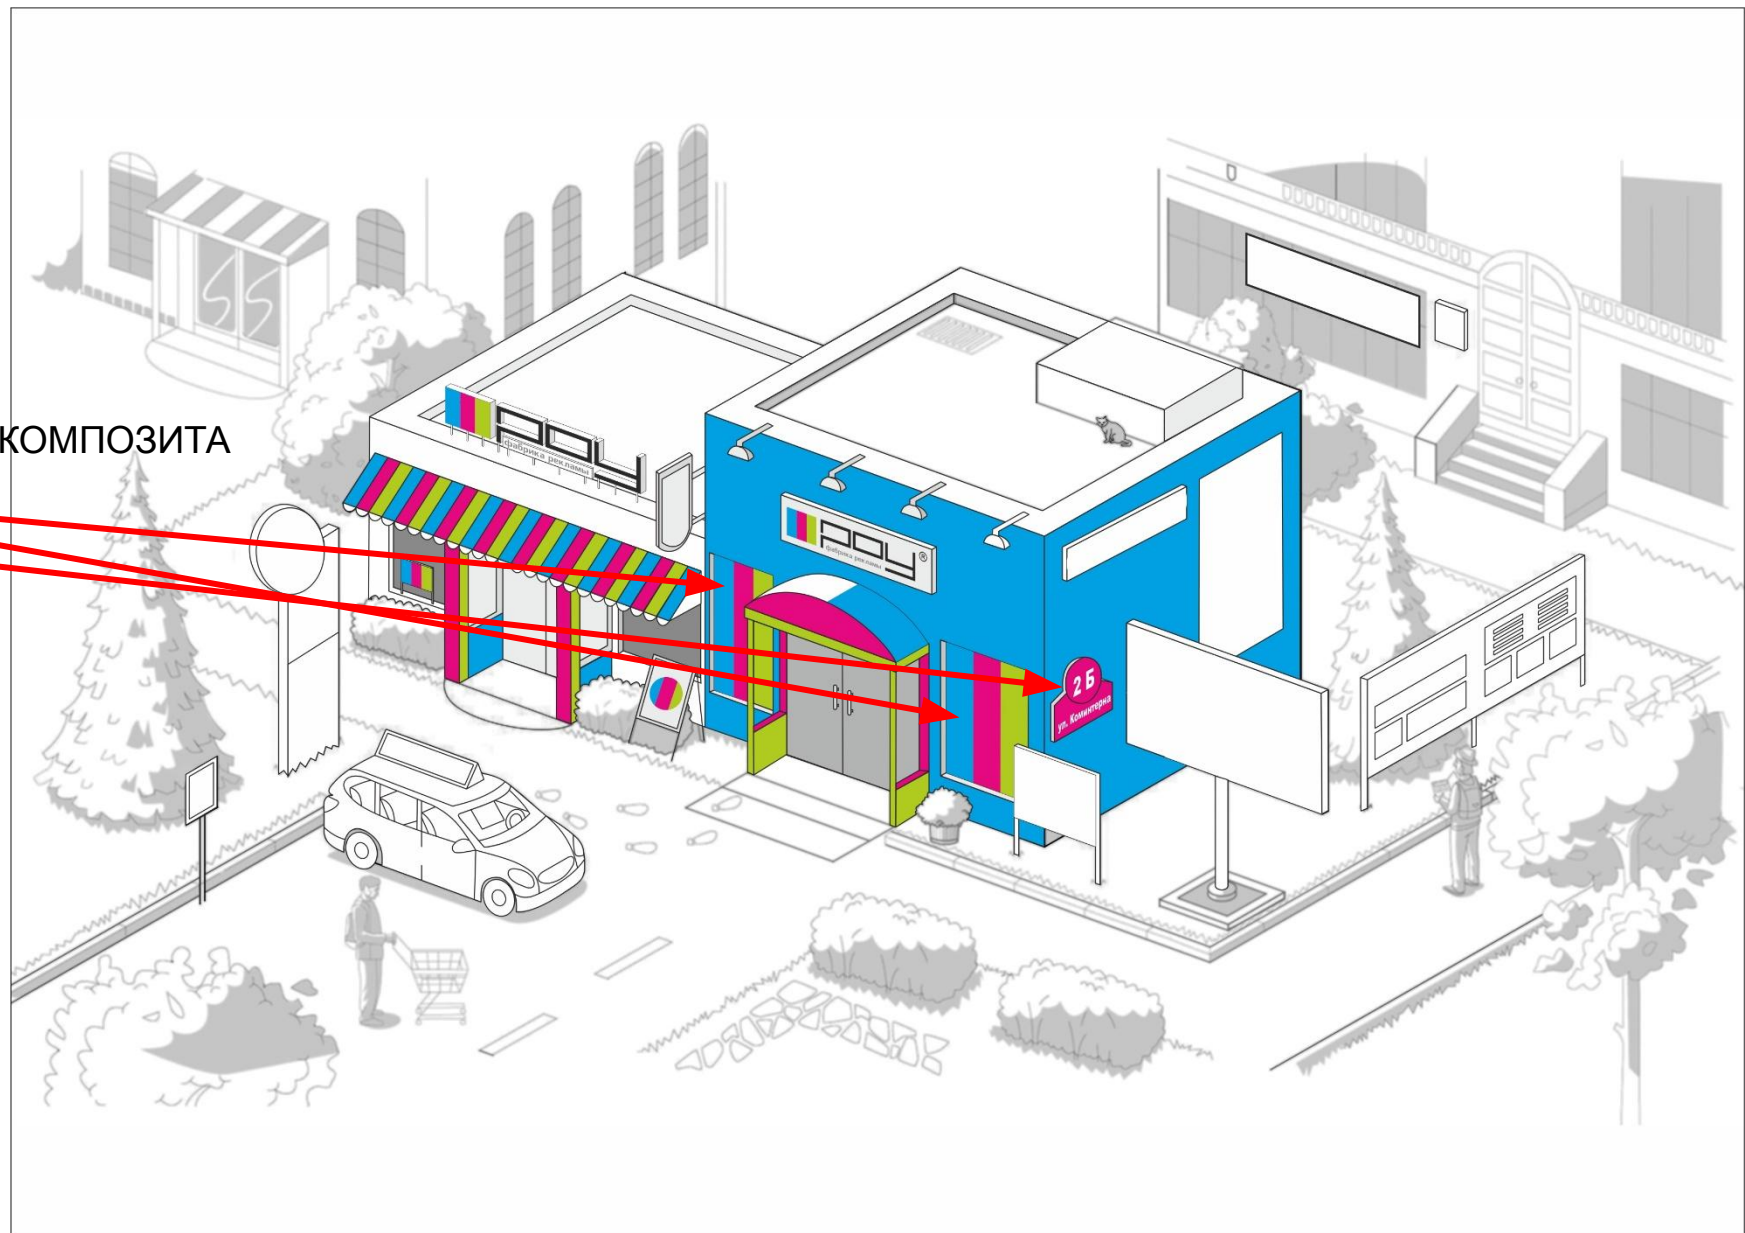

КРЫШНАЯ УСТАНОВКА

ВХОДНАЯ ГРУППА

СВЕТОВАЯ ПАНЕЛЬ

ШТЕНДЕР

СВЕТОВОЙ КОРОБ

ФАСАД ИЗ ЦВЕТНОГО АЛЮМИНИЕВОГО КОМПОЗИТА

КРЫШНАЯ УСТАНОВКА
ВХОДНАЯ ГРУППА
СВЕТОВАЯ ПАНЕЛЬ
ШТЕНДЕР
СВЕТОЙ КОРОБ
ФАСАД ИЗ ЦВЕТНОГО АЛЮМИНИЕВОГО КОМПОЗИТА
АППЛИКАЦИЯ ВИТРИН

КРЫШНАЯ УСТАНОВКА
ВХОДНАЯ ГРУППА
СВЕТОВАЯ ПАНЕЛЬ
ШТЕНДЕР
СВЕТОЙ КОРОБ
ФАСАД ИЗ ЦВЕТНОГО АЛЮМИНИЕВОГО КОМПОЗИТА
АППЛИКАЦИЯ ВИТРИН
НАВИГАЦИОННАЯ ВЫВЕСКА

КРЫШНАЯ УСТАНОВКА
ВХОДНАЯ ГРУППА
СВЕТОВАЯ ПАНЕЛЬ
ШТЕНДЕР
СВЕТОЙ КОРОБ
ФАСАД ИЗ ЦВЕТНОГО АЛЮМИНИЕВОГО КОМПОЗИТА
АППЛИКАЦИЯ ВИТРИН
НАВИГАЦИОННАЯ ВЫВЕСКА ●
БЕГУЩАЯ СТРОКА ●