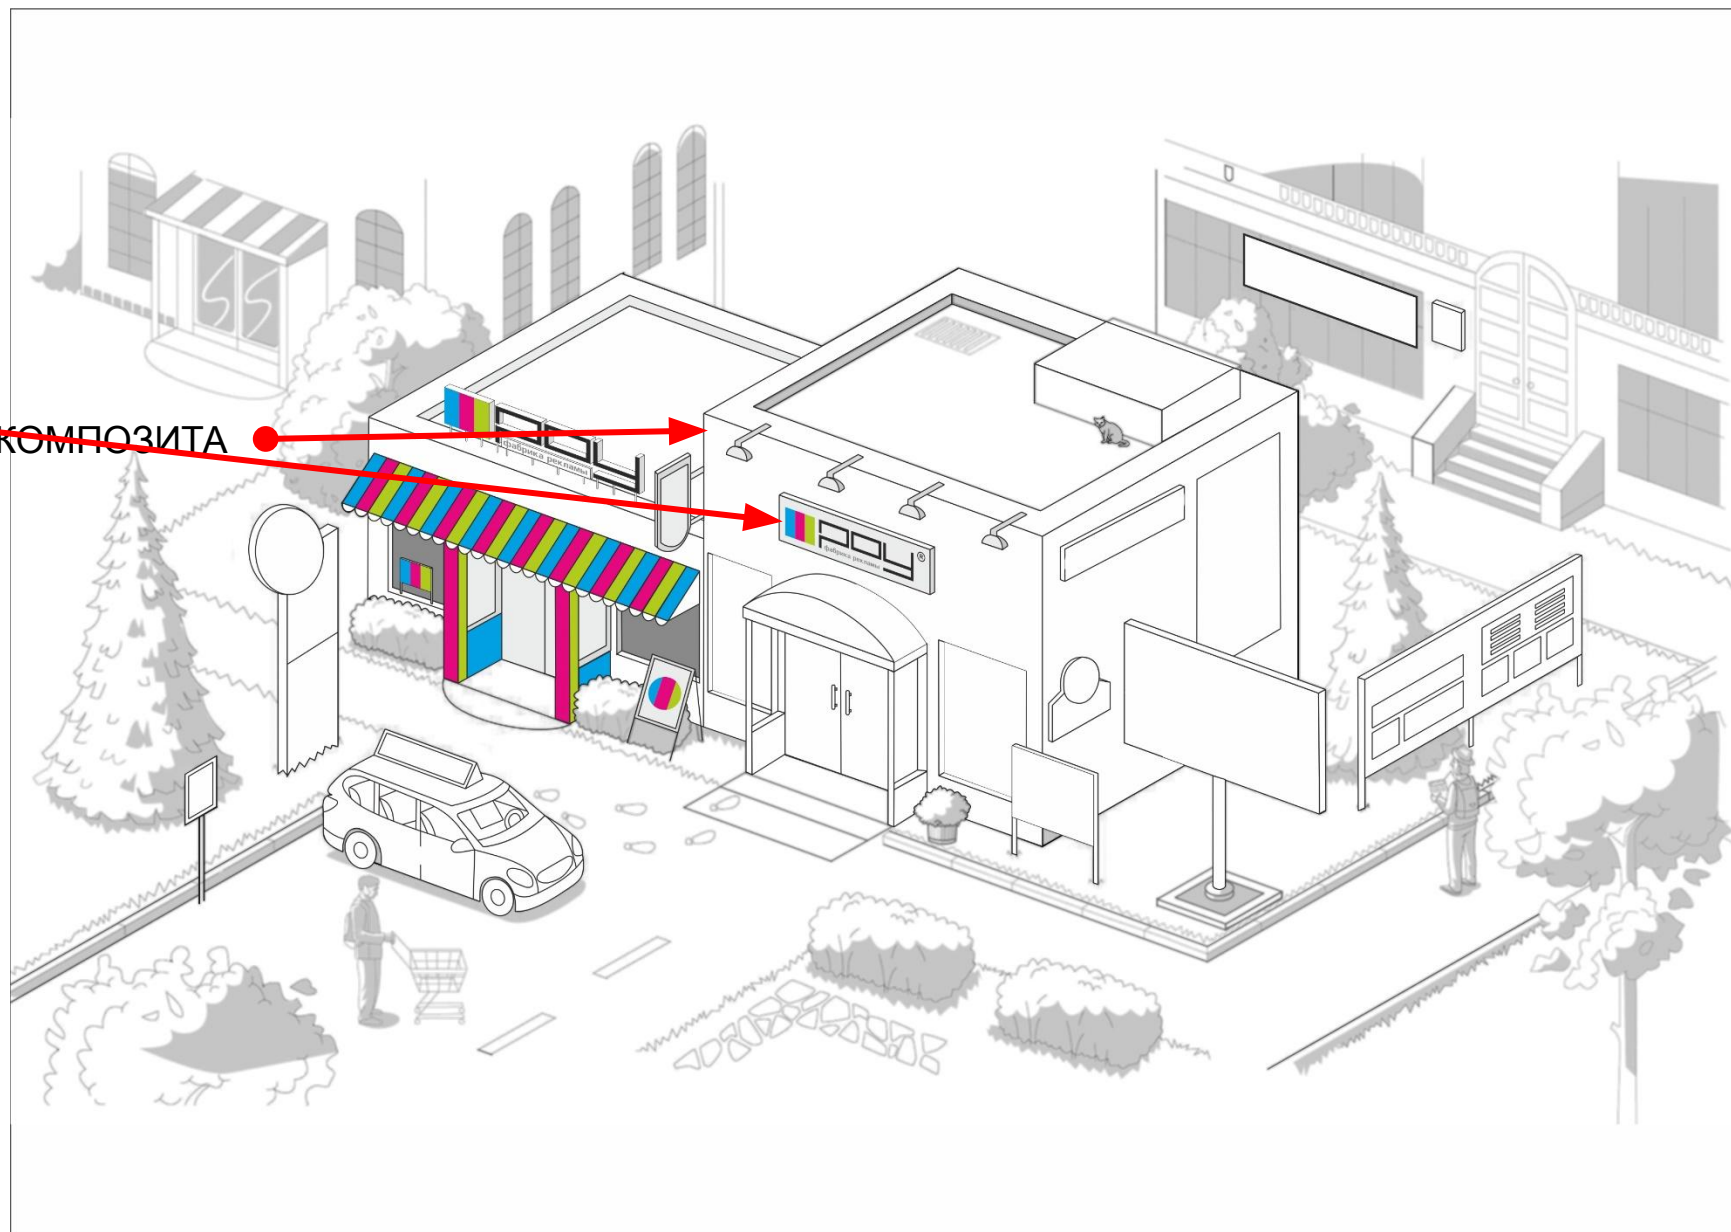

КРЫШНАЯ УСТАНОВКА

ВХОДНАЯ ГРУППА

СВЕТОВАЯ ПАНЕЛЬ

ШТЕНДЕР

СВЕТОВОЙ КОРОБ

ФАСАД ИЗ ЦВЕТНОГО АЛЮМИНИЕВОГО КОМПОЗИТА

КРЫШНАЯ УСТАНОВКА
ВХОДНАЯ ГРУППА
СВЕТОВАЯ ПАНЕЛЬ
ШТЕНДЕР
СВЕТОЙ КОРОБ
ФАСАД ИЗ ЦВЕТНОГО АЛЮМИНИЕВОГО КОМПОЗИТА
АППЛИКАЦИЯ ВИТРИН

КРЫШНАЯ УСТАНОВКА
ВХОДНАЯ ГРУППА
СВЕТОВАЯ ПАНЕЛЬ
ШТЕНДЕР
СВЕТОЙ КОРОБ
ФАСАД ИЗ ЦВЕТНОГО АЛЮМИНИЕВОГО КОМПОЗИТА
АППЛИКАЦИЯ ВИТРИН
НАВИГАЦИОННАЯ ВЫВЕСКА

КРЫШНАЯ УСТАНОВКА
ВХОДНАЯ ГРУППА
СВЕТОВАЯ ПАНЕЛЬ
ШТЕНДЕР
СВЕТОЙ КОРОБ
ФАСАД ИЗ ЦВЕТНОГО АЛЮМИНИЕВОГО КОМПОЗИТА
АППЛИКАЦИЯ ВИТРИН
НАВИГАЦИОННАЯ ВЫВЕСКА ●
БЕГУЩАЯ СТРОКА ●