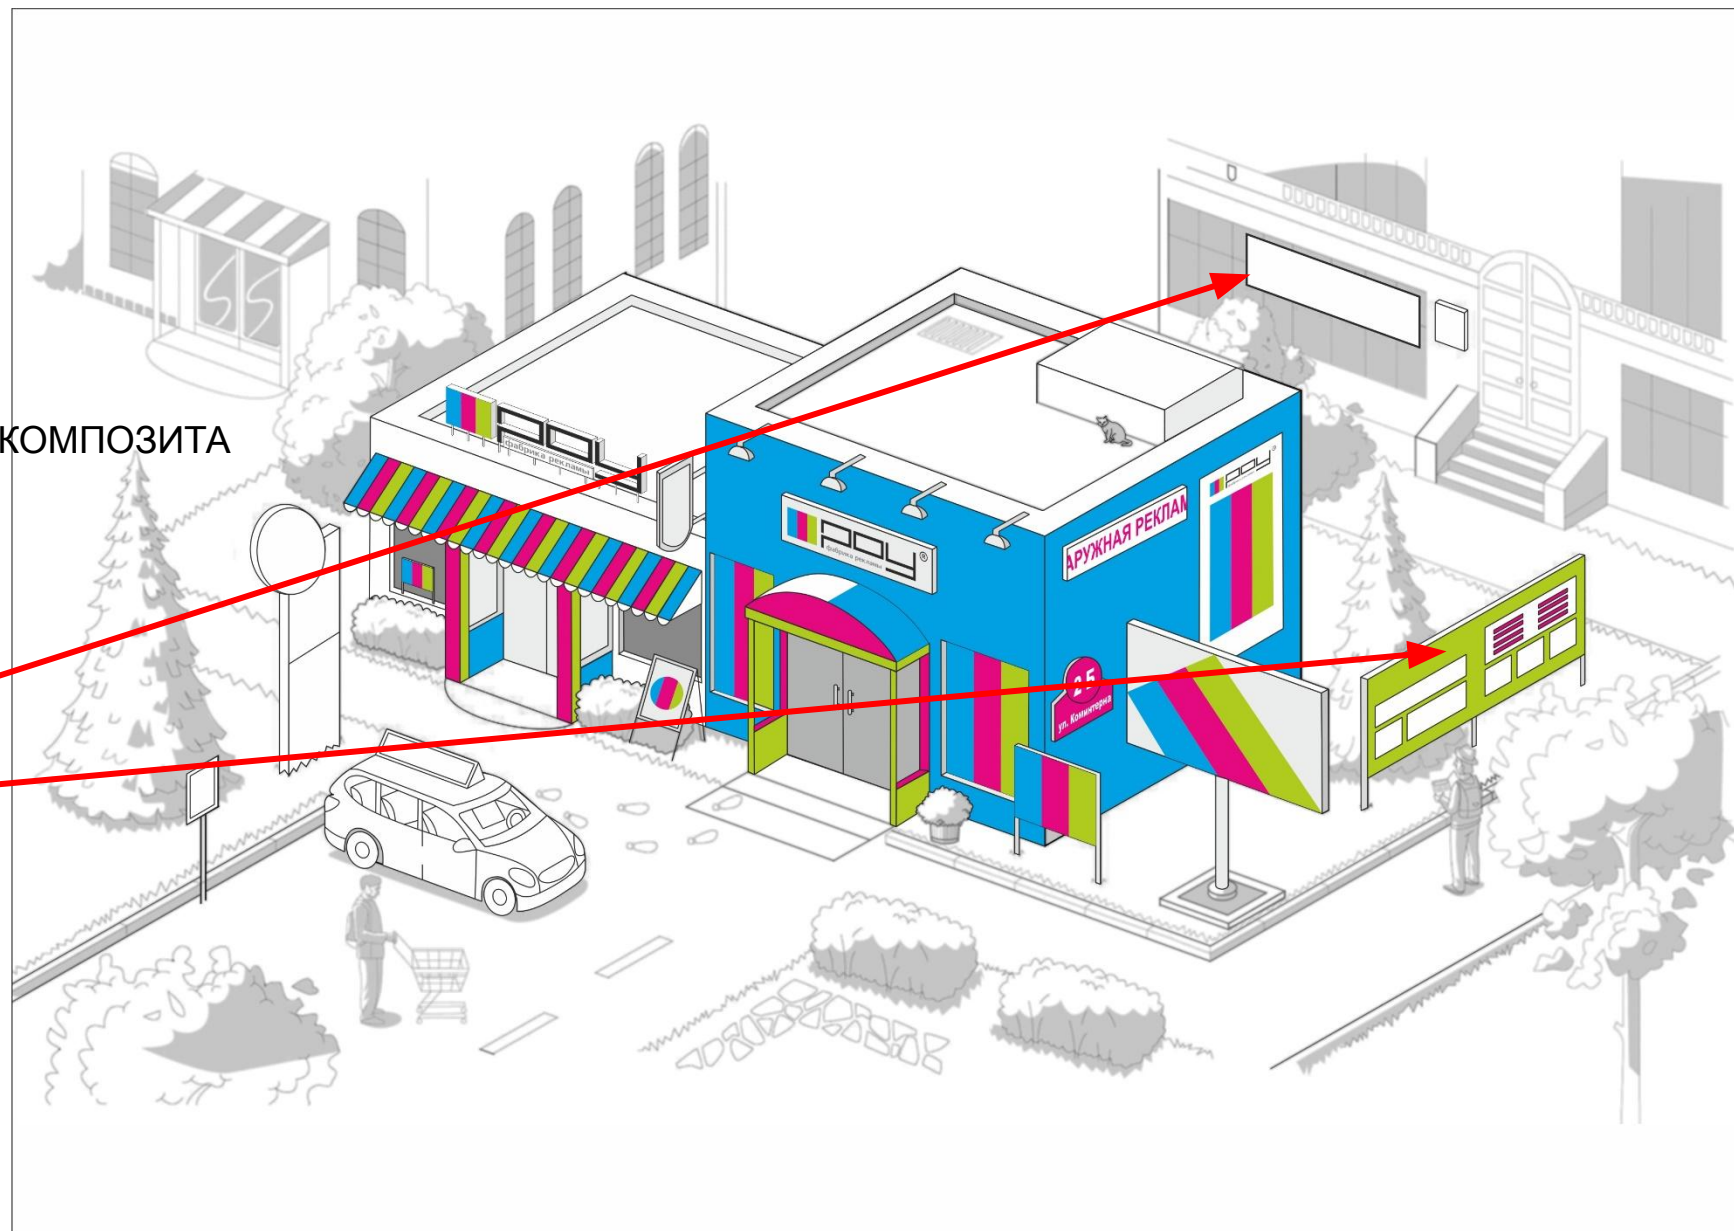

КРЫШНАЯ УСТАНОВКА
ВХОДНАЯ ГРУППА
СВЕТОВАЯ ПАНЕЛЬ
ШТЕНДЕР
СВЕТОЙ КОРОБ
ФАСАД ИЗ ЦВЕТНОГО АЛЮМИНИЕВОГО КОМПОЗИТА
АППЛИКАЦИЯ ВИТРИН
НАВИГАЦИОННАЯ ВЫВЕСКА
БЕГУЩАЯ СТРОКА
БРЕНДМАУЭР
ИНФОРМАЦИОННЫЙ СТЕНД
РЕКЛАМНЫЙ ЩИТ
НАВИГАЦИОННАЯ СИСТЕМА
БАННЕР