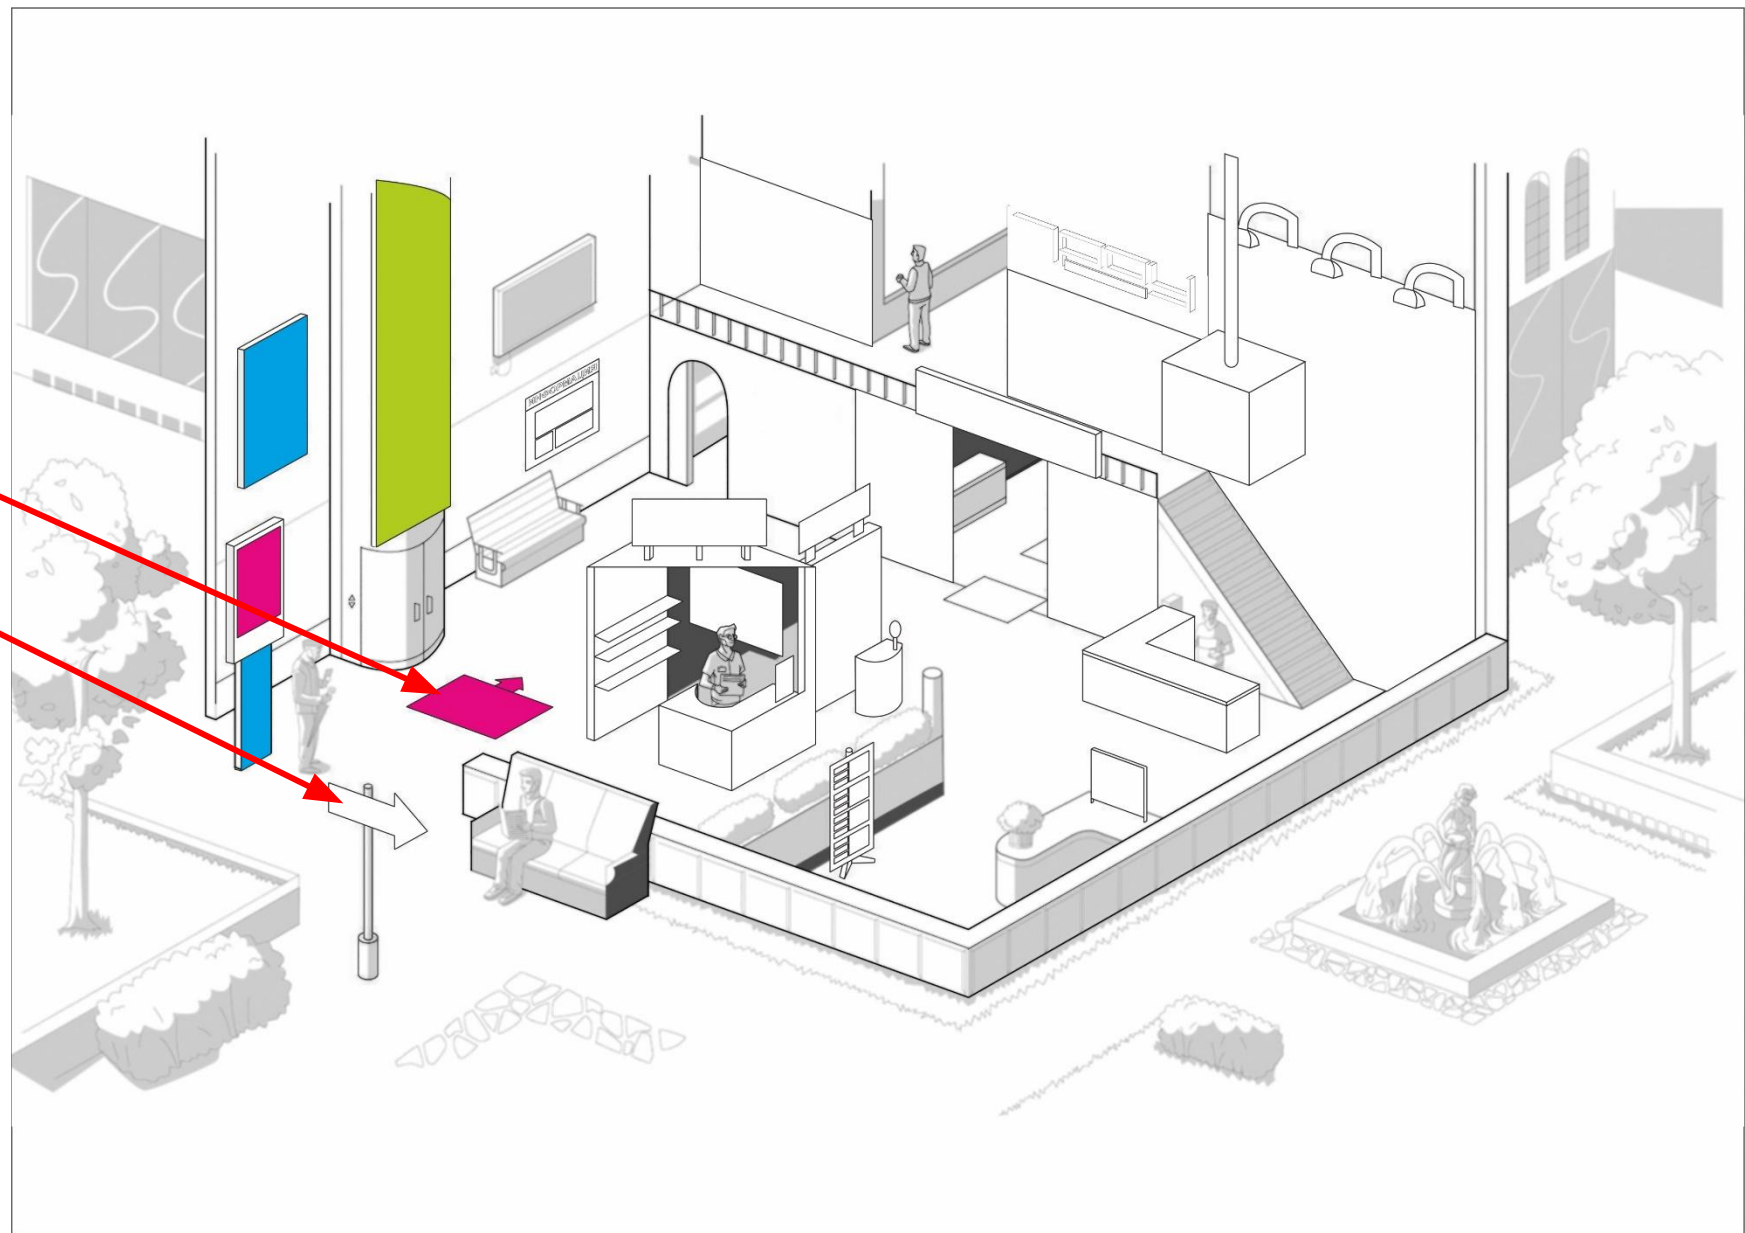

НАВИГАЦИОННАЯ ПАНЕЛЬ
СВЕТОВАЯ ПАНЕЛЬ
ПОСТЕР
НАКЛЕЙКА НА ПОЛ
УКАЗАТЕЛЬ