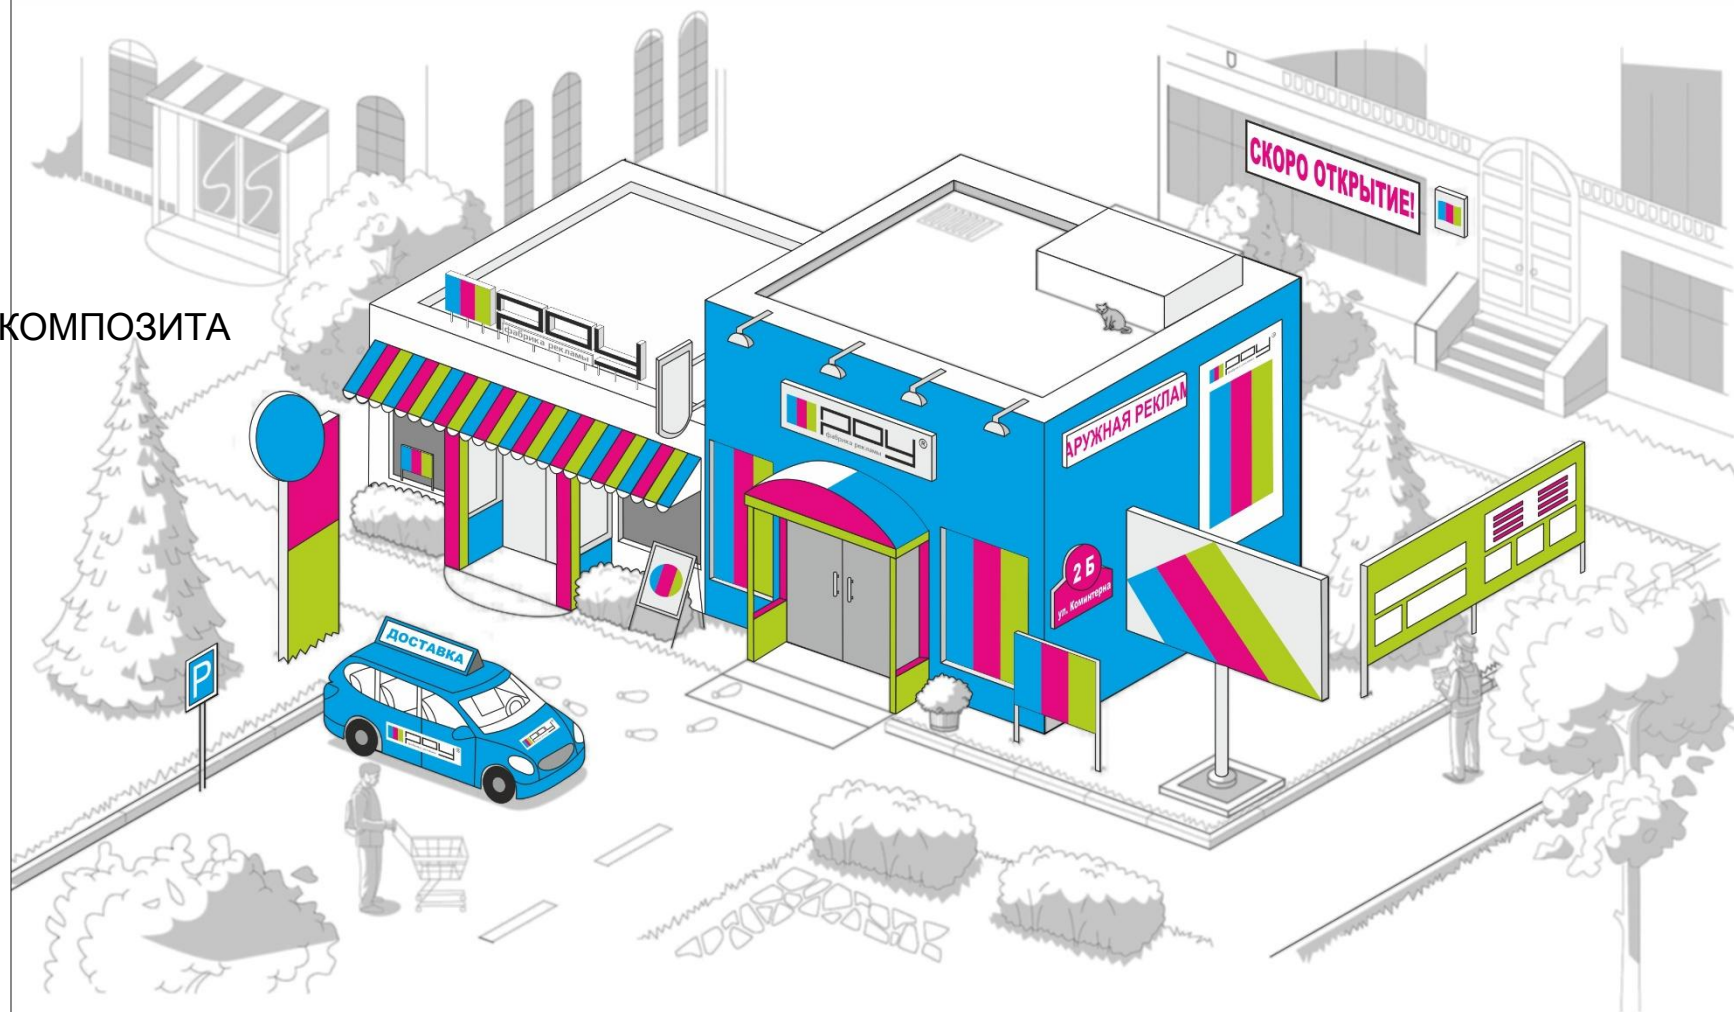

НАРУЖНЫЕ (OUTDOOR) РЕКЛАМНО-ИНФОРМАЦИОННЫЕ КОНСТРУКЦИИ

КРЫШНАЯ УСТАНОВКА
ВХОДНАЯ ГРУППА
СВЕТОВАЯ ПАНЕЛЬ
ШТЕНДЕР
СВЕТОЙ КОРОБ
ФАСАД ИЗ ЦВЕТНОГО АЛЮМИНИЕВОГО КОМПОЗИТА
АППЛИКАЦИЯ ВИТРИН
НАВИГАЦИОННАЯ ВЫВЕСКА
БЕГУЩАЯ СТРОКА
БРЕНДМАУЭР
ИНФОРМАЦИОННЫЙ СТЕНД
РЕКЛАМНЫЙ ЩИТ
НАВИГАЦИОННАЯ СИСТЕМА
БАННЕР
ТАБЛИЧКА
СТЕЛЛА
ЗНАК
БРЕНДИРОВАННЫЙ АВТОМОБИЛЬ

Тел.: +7 (831) 28-098-28

Сайт:

Нижний Новгород,
rou-nn.ru

2016