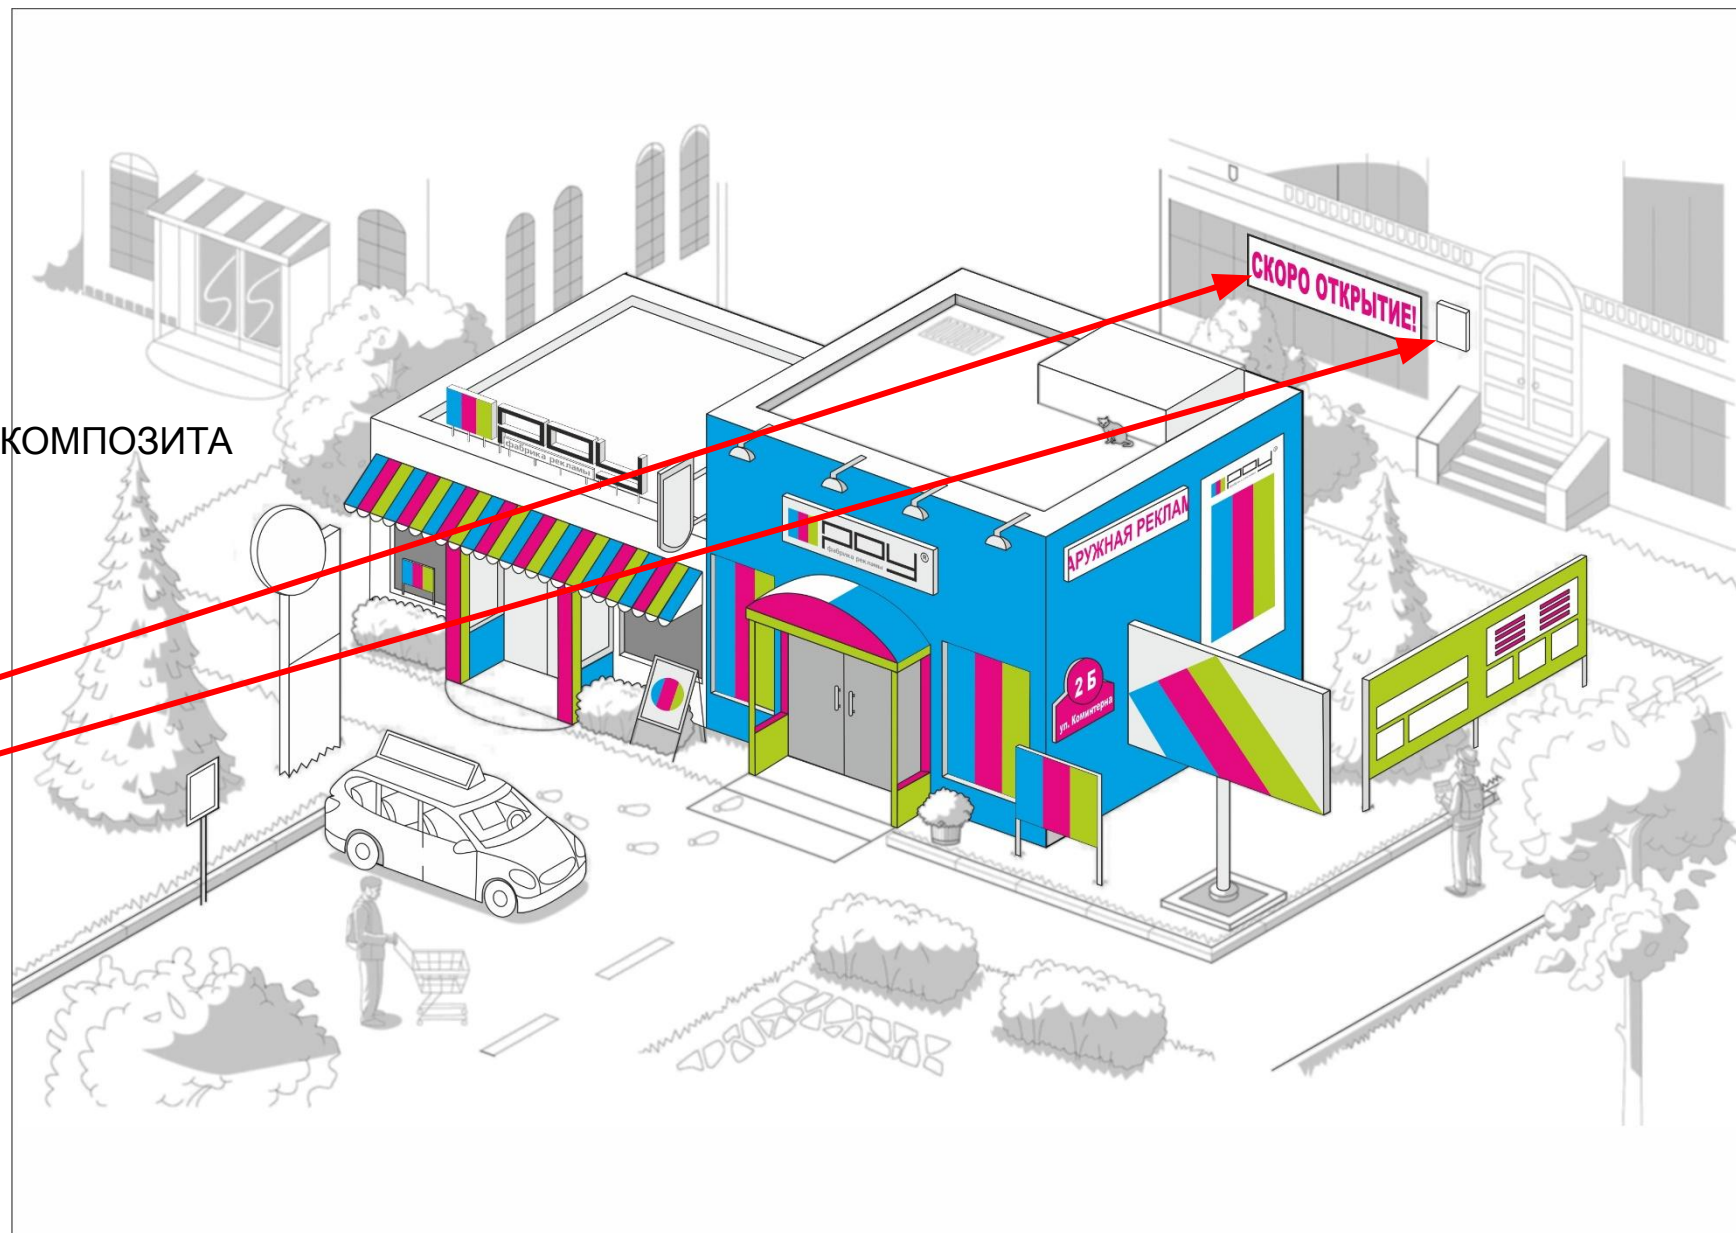

КРЫШНАЯ УСТАНОВКА
ВХОДНАЯ ГРУППА
СВЕТОВАЯ ПАНЕЛЬ
ШТЕНДЕР
СВЕТОЙ КОРОБ
ФАСАД ИЗ ЦВЕТНОГО АЛЮМИНИЕВОГО КОМПОЗИТА
АППЛИКАЦИЯ ВИТРИН
НАВИГАЦИОННАЯ ВЫВЕСКА
БЕГУЩАЯ СТРОКА
БРЕНДМАУЭР
ИНФОРМАЦИОННЫЙ СТЕНД
РЕКЛАМНЫЙ ЩИТ
НАВИГАЦИОННАЯ СИСТЕМА
БАННЕР
ТАБЛИЧКА