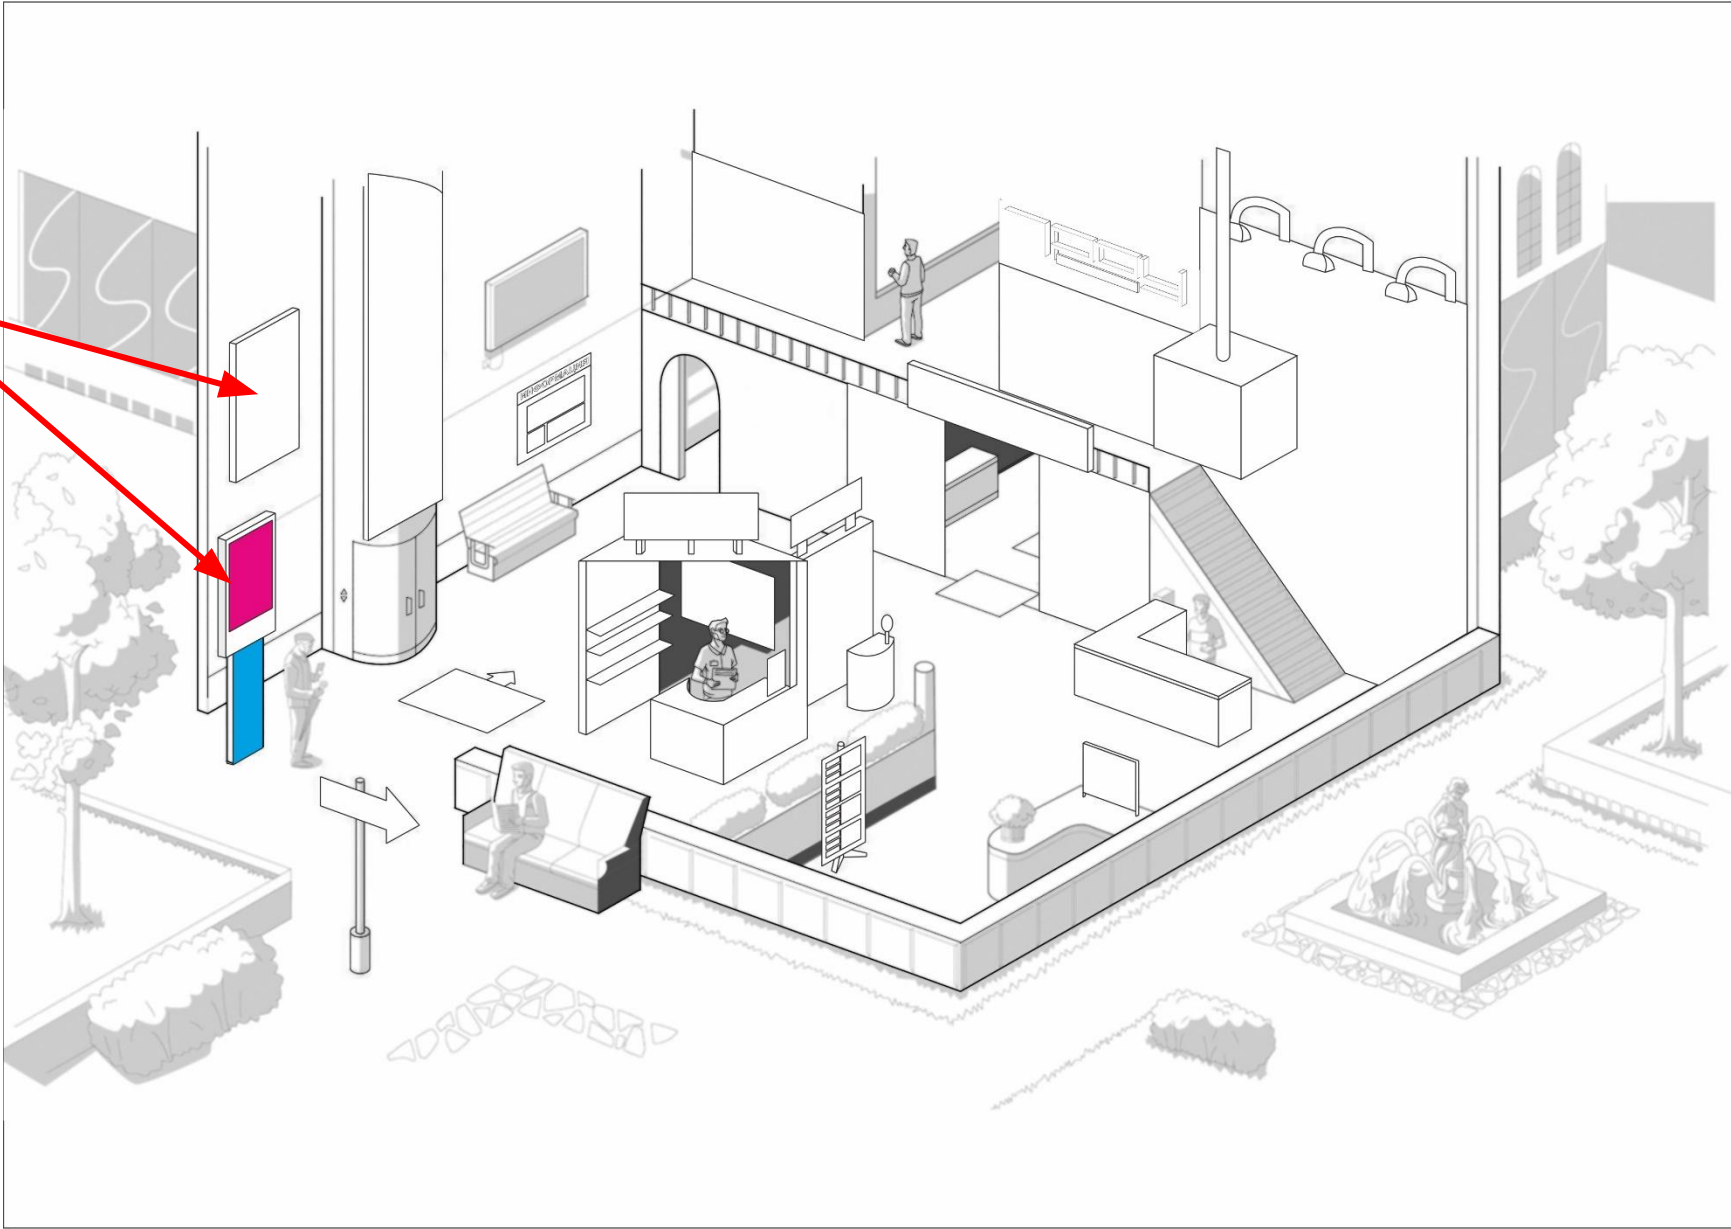

Тел.: +7 (831) 28-098-28

Сайт:

Нижний Новгород,
rou-nn.ru

2016

НАВИГАЦИОННАЯ ПАНЕЛЬ

НАВИГАЦИОННАЯ ПАНЕЛЬ
СВЕТОВАЯ ПАНЕЛЬ

НАВИГАЦИОННАЯ ПАНЕЛЬ
СВЕТОВАЯ ПАНЕЛЬ
ПОСТЕР

НАВИГАЦИОННАЯ ПАНЕЛЬ
СВЕТОВАЯ ПАНЕЛЬ
ПОСТЕР ●
НАКЛЕЙКА НА ПОЛ ●