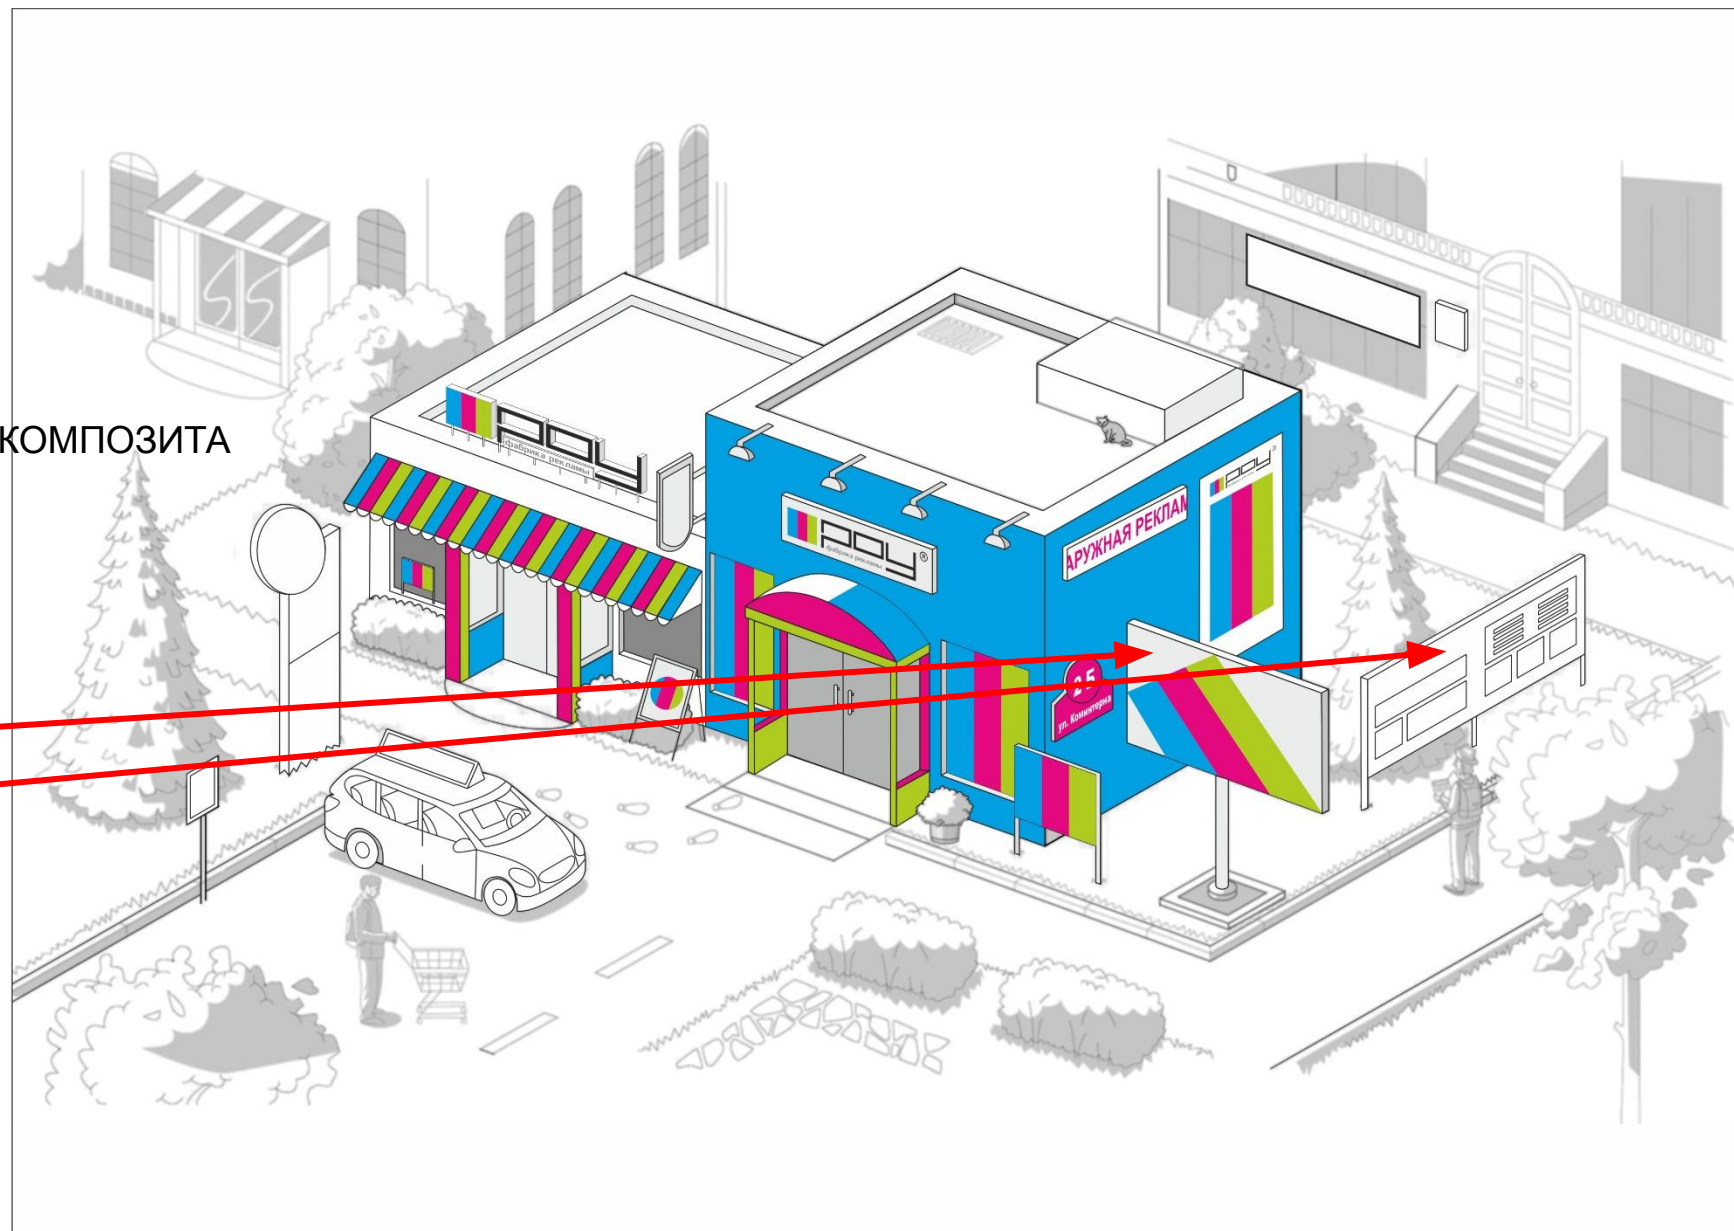

КРЫШНАЯ УСТАНОВКА
ВХОДНАЯ ГРУППА
СВЕТОВАЯ ПАНЕЛЬ
ШТЕНДЕР
СВЕТОЙ КОРОБ
ФАСАД ИЗ ЦВЕТНОГО АЛЮМИНИЕВОГО КОМПОЗИТА
АППЛИКАЦИЯ ВИТРИН
НАВИГАЦИОННАЯ ВЫВЕСКА
БЕГУЩАЯ СТРОКА
БРЕНДМАУЭР
ИНФОРМАЦИОННЫЙ СТЕНД
РЕКЛАМНЫЙ ЩИТ
НАВИГАЦИОННАЯ СИСТЕМА