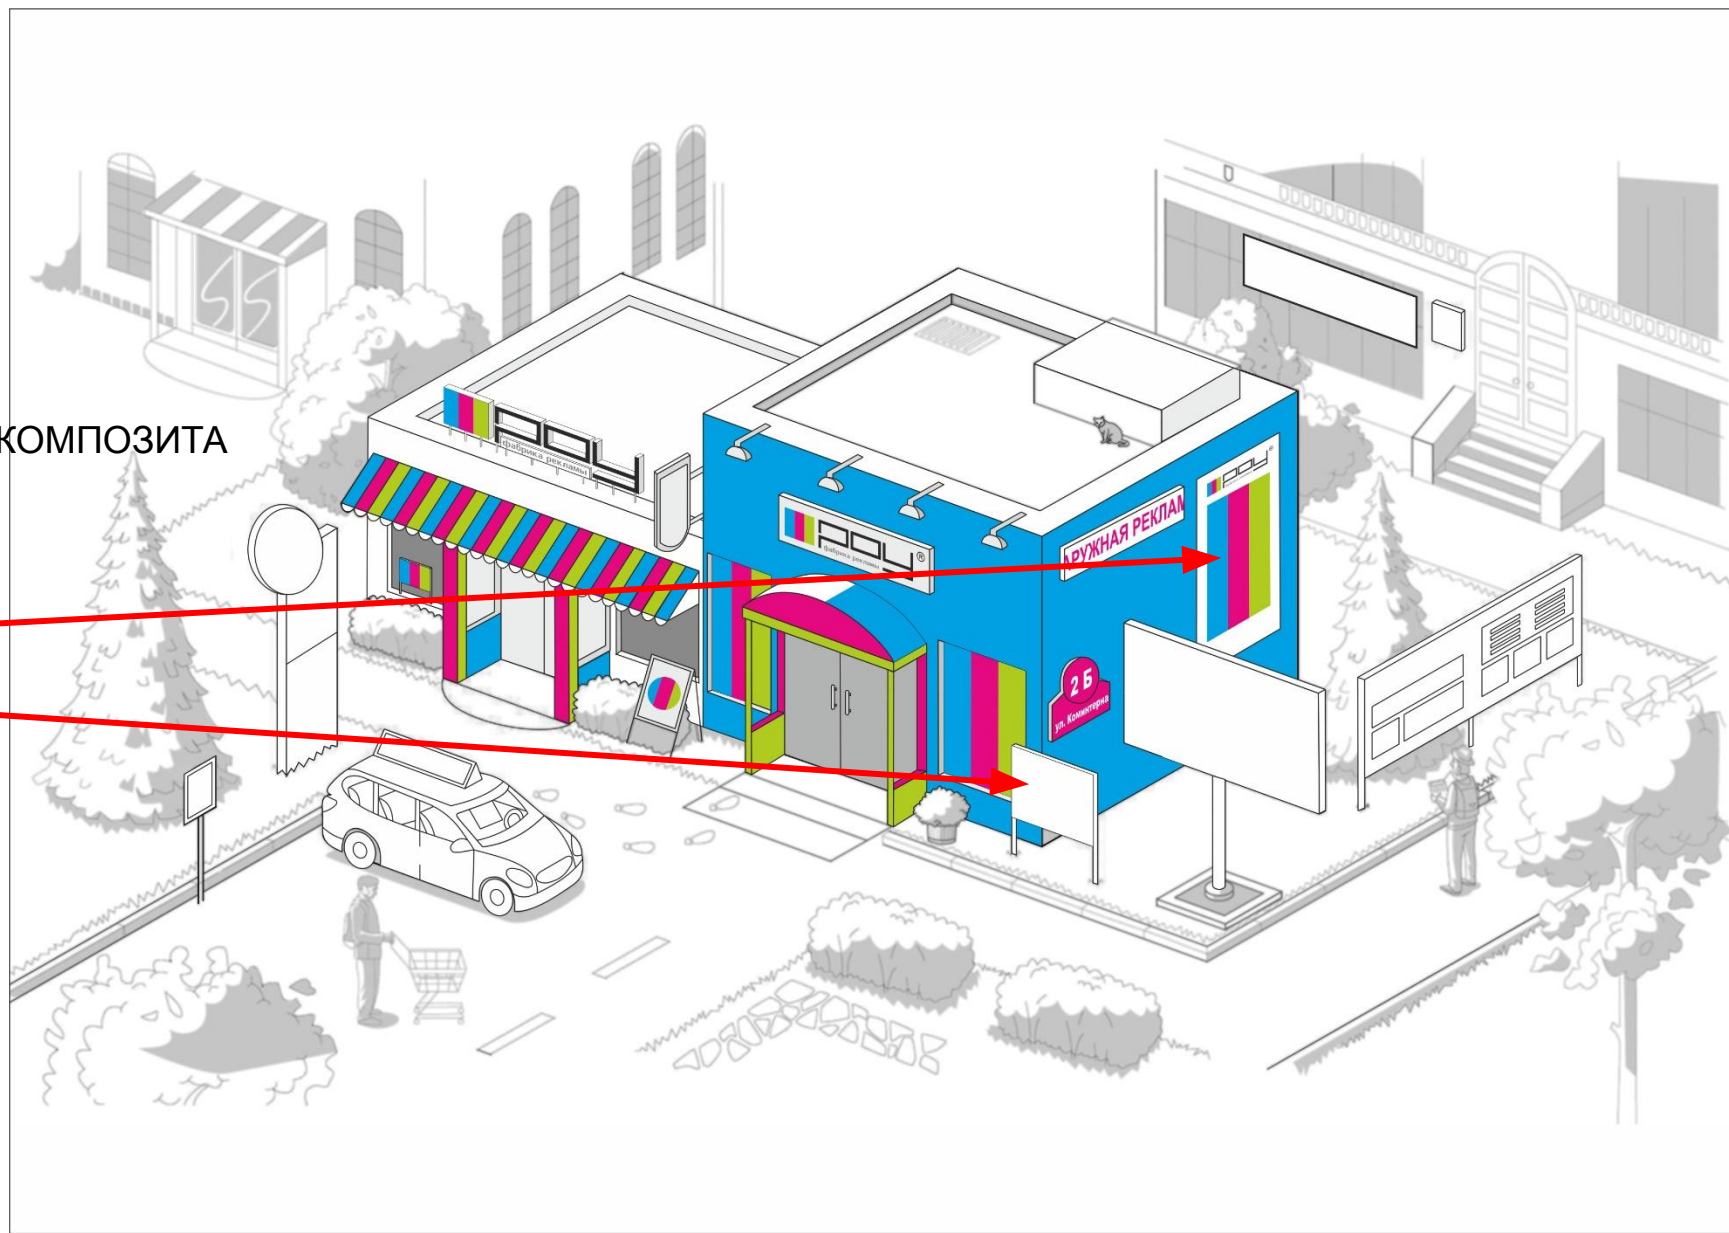

КРЫШНАЯ УСТАНОВКА

ВХОДНАЯ ГРУППА

СВЕТОВАЯ ПАНЕЛЬ

ШТЕНДЕР

СВЕТОВОЙ КОРОБ

ФАСАД ИЗ ЦВЕТНОГО АЛЮМИНИЕВОГО КОМПОЗИТА

КРЫШНАЯ УСТАНОВКА
ВХОДНАЯ ГРУППА
СВЕТОВАЯ ПАНЕЛЬ
ШТЕНДЕР
СВЕТОЙ КОРОБ
ФАСАД ИЗ ЦВЕТНОГО АЛЮМИНИЕВОГО КОМПОЗИТА
АППЛИКАЦИЯ ВИТРИН

КРЫШНАЯ УСТАНОВКА
ВХОДНАЯ ГРУППА
СВЕТОВАЯ ПАНЕЛЬ
ШТЕНДЕР
СВЕТОЙ КОРОБ
ФАСАД ИЗ ЦВЕТНОГО АЛЮМИНИЕВОГО КОМПОЗИТА
АППЛИКАЦИЯ ВИТРИН
НАВИГАЦИОННАЯ ВЫВЕСКА

КРЫШНАЯ УСТАНОВКА
ВХОДНАЯ ГРУППА
СВЕТОВАЯ ПАНЕЛЬ
ШТЕНДЕР
СВЕТОЙ КОРОБ
ФАСАД ИЗ ЦВЕТНОГО АЛЮМИНИЕВОГО КОМПОЗИТА
АППЛИКАЦИЯ ВИТРИН
НАВИГАЦИОННАЯ ВЫВЕСКА ●
БЕГУЩАЯ СТРОКА ●

КРЫШНАЯ УСТАНОВКА
ВХОДНАЯ ГРУППА
СВЕТОВАЯ ПАНЕЛЬ
ШТЕНДЕР
СВЕТОЙ КОРОБ
ФАСАД ИЗ ЦВЕТНОГО АЛЮМИНИЕВОГО КОМПОЗИТА
АППЛИКАЦИЯ ВИТРИН
НАВИГАЦИОННАЯ ВЫВЕСКА
БЕГУЩАЯ СТРОКА ●
БРЕНДМАУЭР ●

- КРЫШНАЯ УСТАНОВКА
- ВХОДНАЯ ГРУППА
- СВЕТОВАЯ ПАНЕЛЬ
- ШТЕНДЕР
- СВЕТОЙ КОРОБ
- ФАСАД ИЗ ЦВЕТНОГО АЛЮМИНИЕВОГО КОМПОЗИТА
- АППЛИКАЦИЯ ВИТРИН
- НАВИГАЦИОННАЯ ВЫВЕСКА
- БЕГУЩАЯ СТРОКА
- БРЕНДМАУЭР ●
- ИНФОРМАЦИОННЫЙ СТЕНД ●