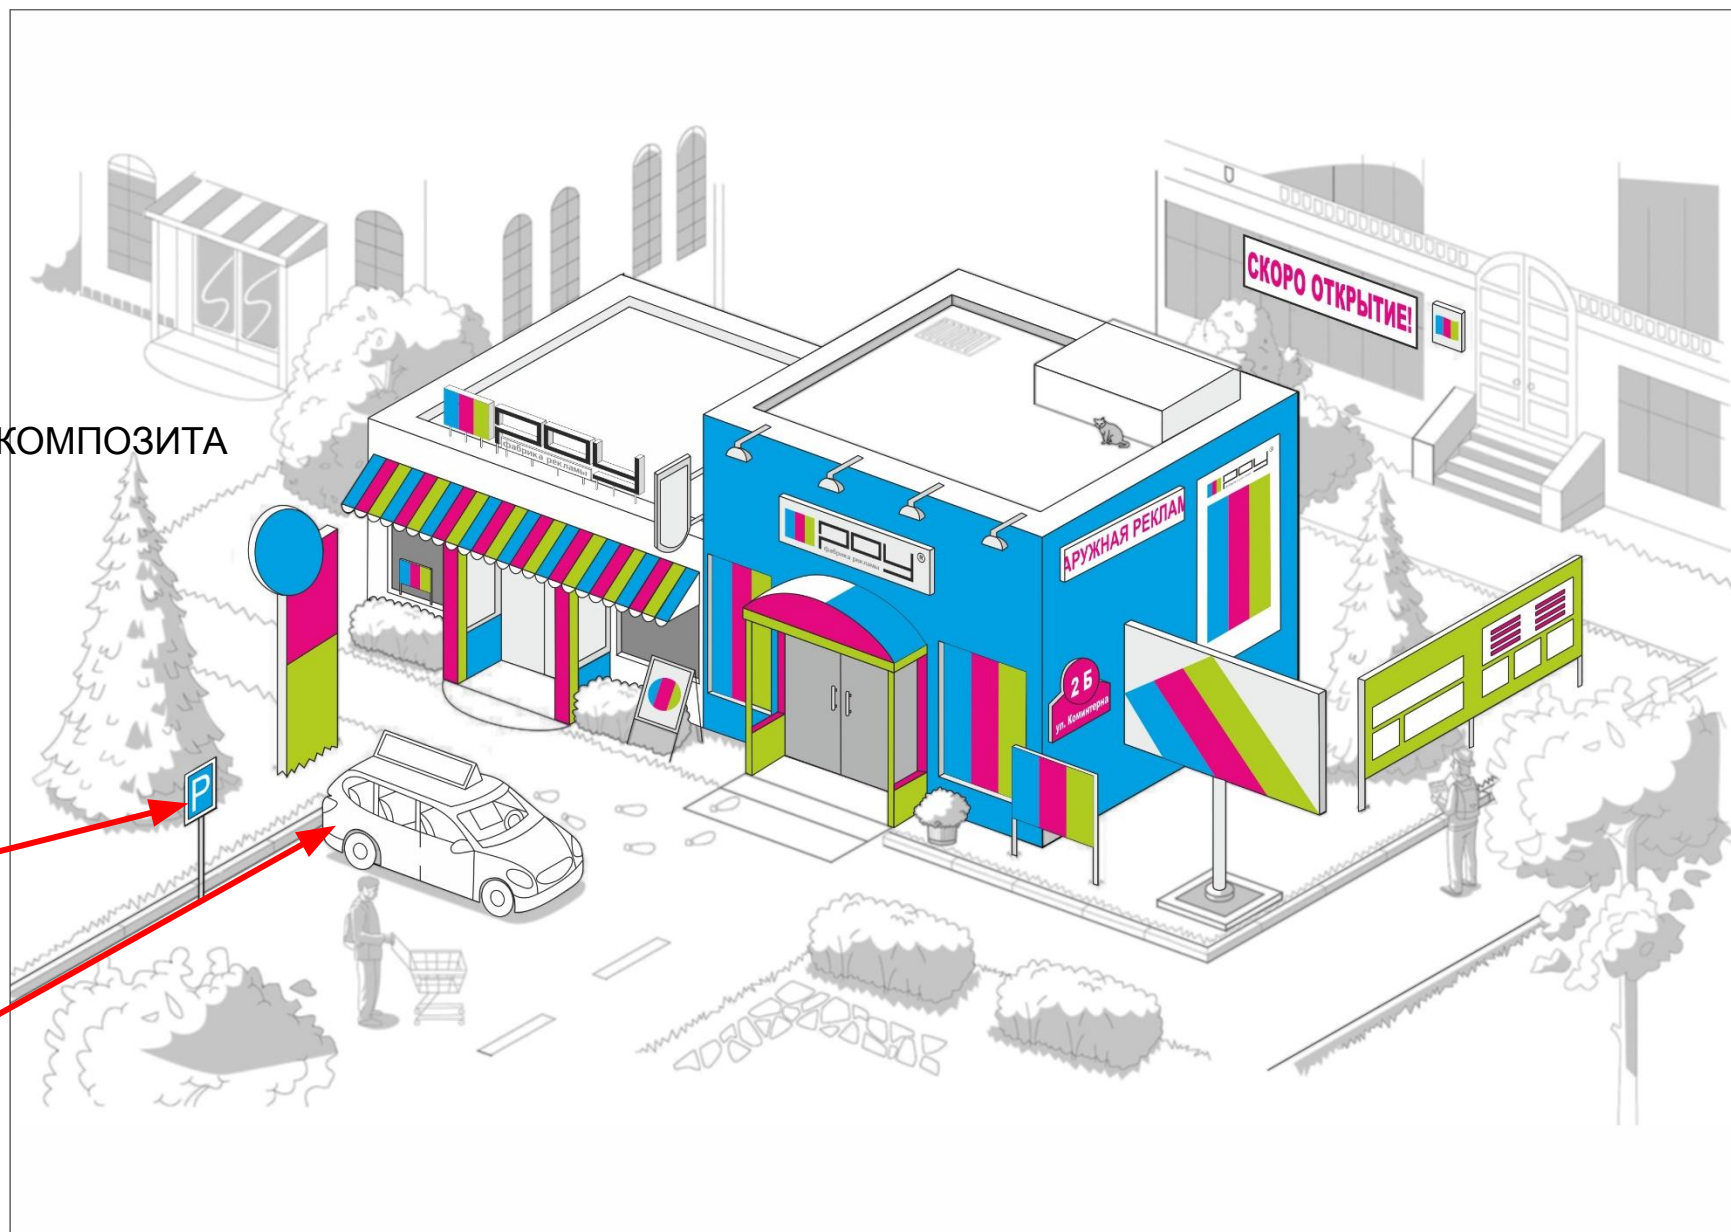

КРЫШНАЯ УСТАНОВКА
ВХОДНАЯ ГРУППА
СВЕТОВАЯ ПАНЕЛЬ
ШТЕНДЕР
СВЕТОЙ КОРОБ
ФАСАД ИЗ ЦВЕТНОГО АЛЮМИНИЕВОГО КОМПОЗИТА
АППЛИКАЦИЯ ВИТРИН
НАВИГАЦИОННАЯ ВЫВЕСКА
БЕГУЩАЯ СТРОКА
БРЕНДМАУЭР
ИНФОРМАЦИОННЫЙ СТЕНД
РЕКЛАМНЫЙ ЩИТ
НАВИГАЦИОННАЯ СИСТЕМА
БАННЕР
ТАБЛИЧКА
СТЕЛЛА
ЗНАК
БРЕНДИРОВАННЫЙ АВТОМОБИЛЬ