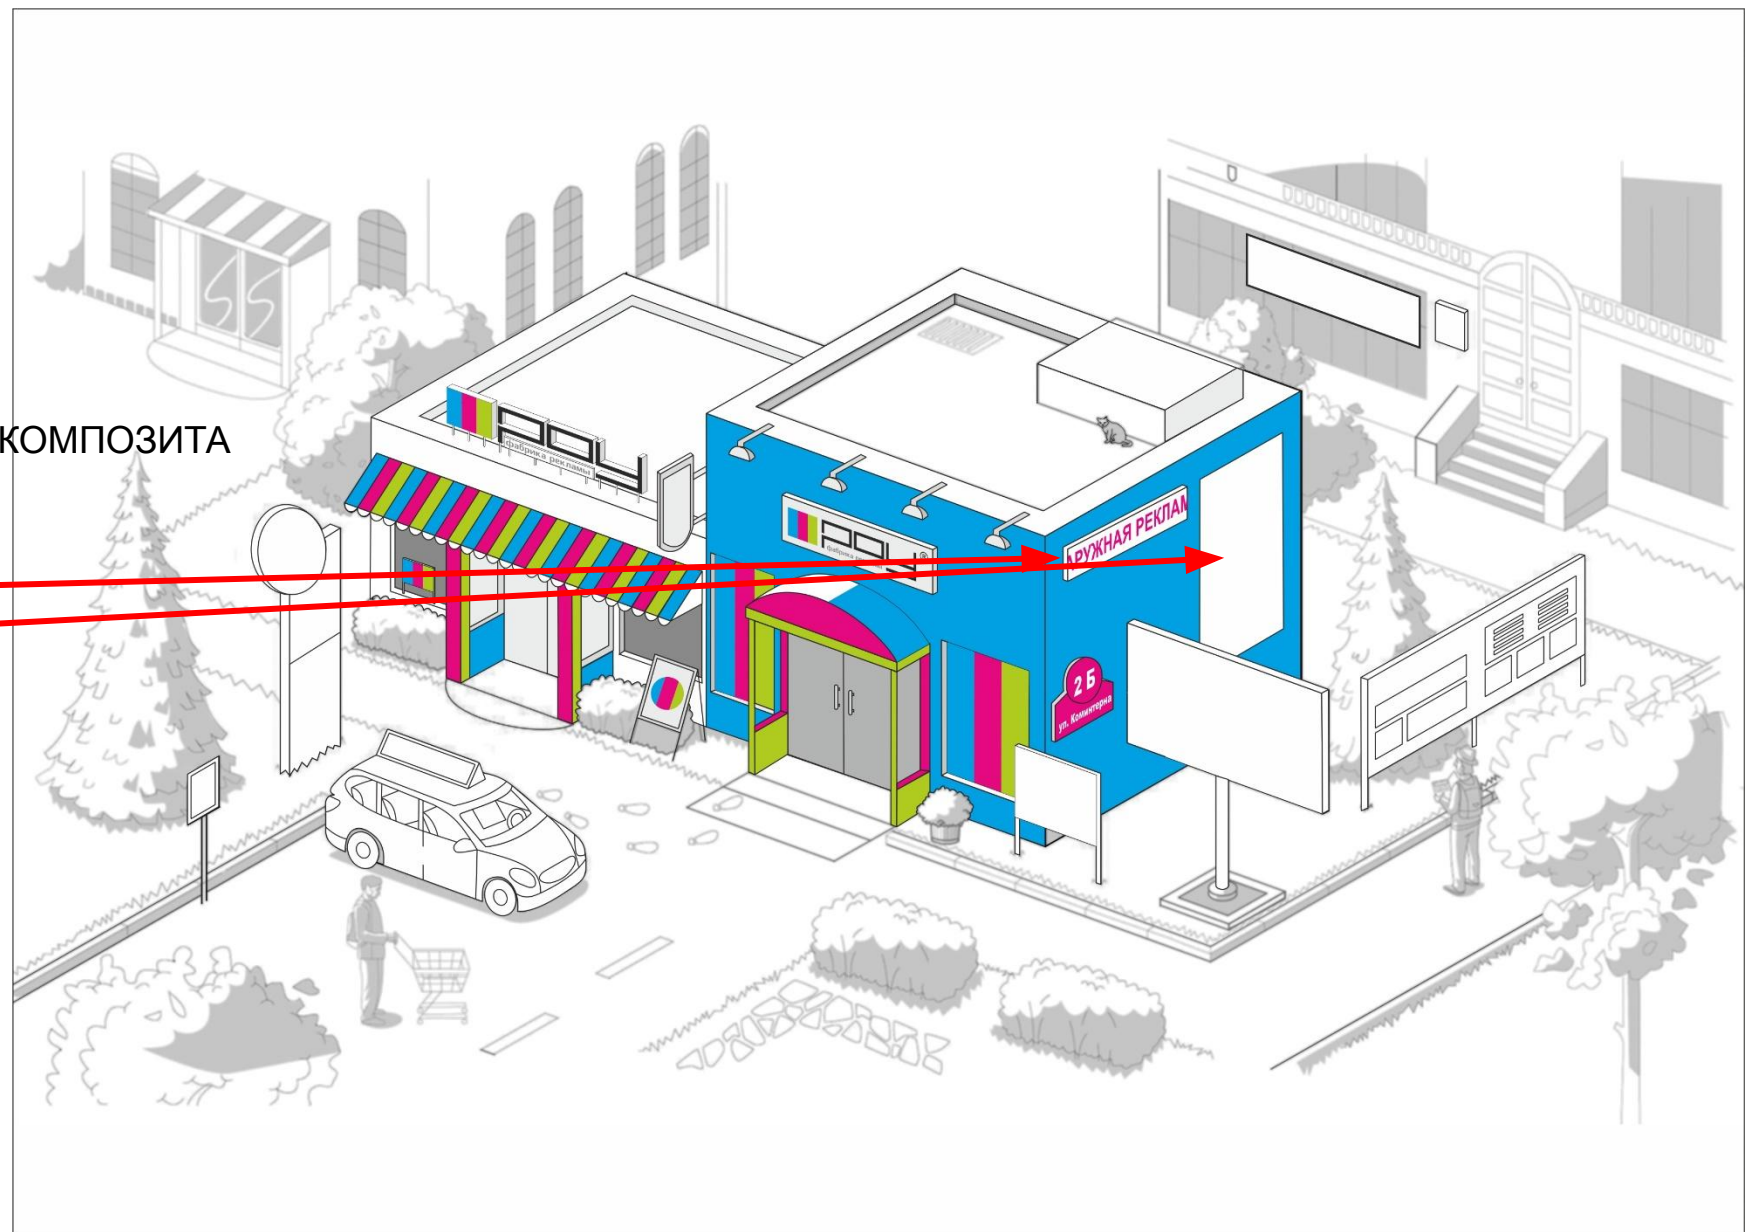

КРЫШНАЯ УСТАНОВКА
ВХОДНАЯ ГРУППА
СВЕТОВАЯ ПАНЕЛЬ
ШТЕНДЕР
СВЕТОЙ КОРОБ
ФАСАД ИЗ ЦВЕТНОГО АЛЮМИНИЕВОГО КОМПОЗИТА
АППЛИКАЦИЯ ВИТРИН
НАВИГАЦИОННАЯ ВЫВЕСКА
БЕГУЩАЯ СТРОКА ●
БРЕНДМАУЭР ●