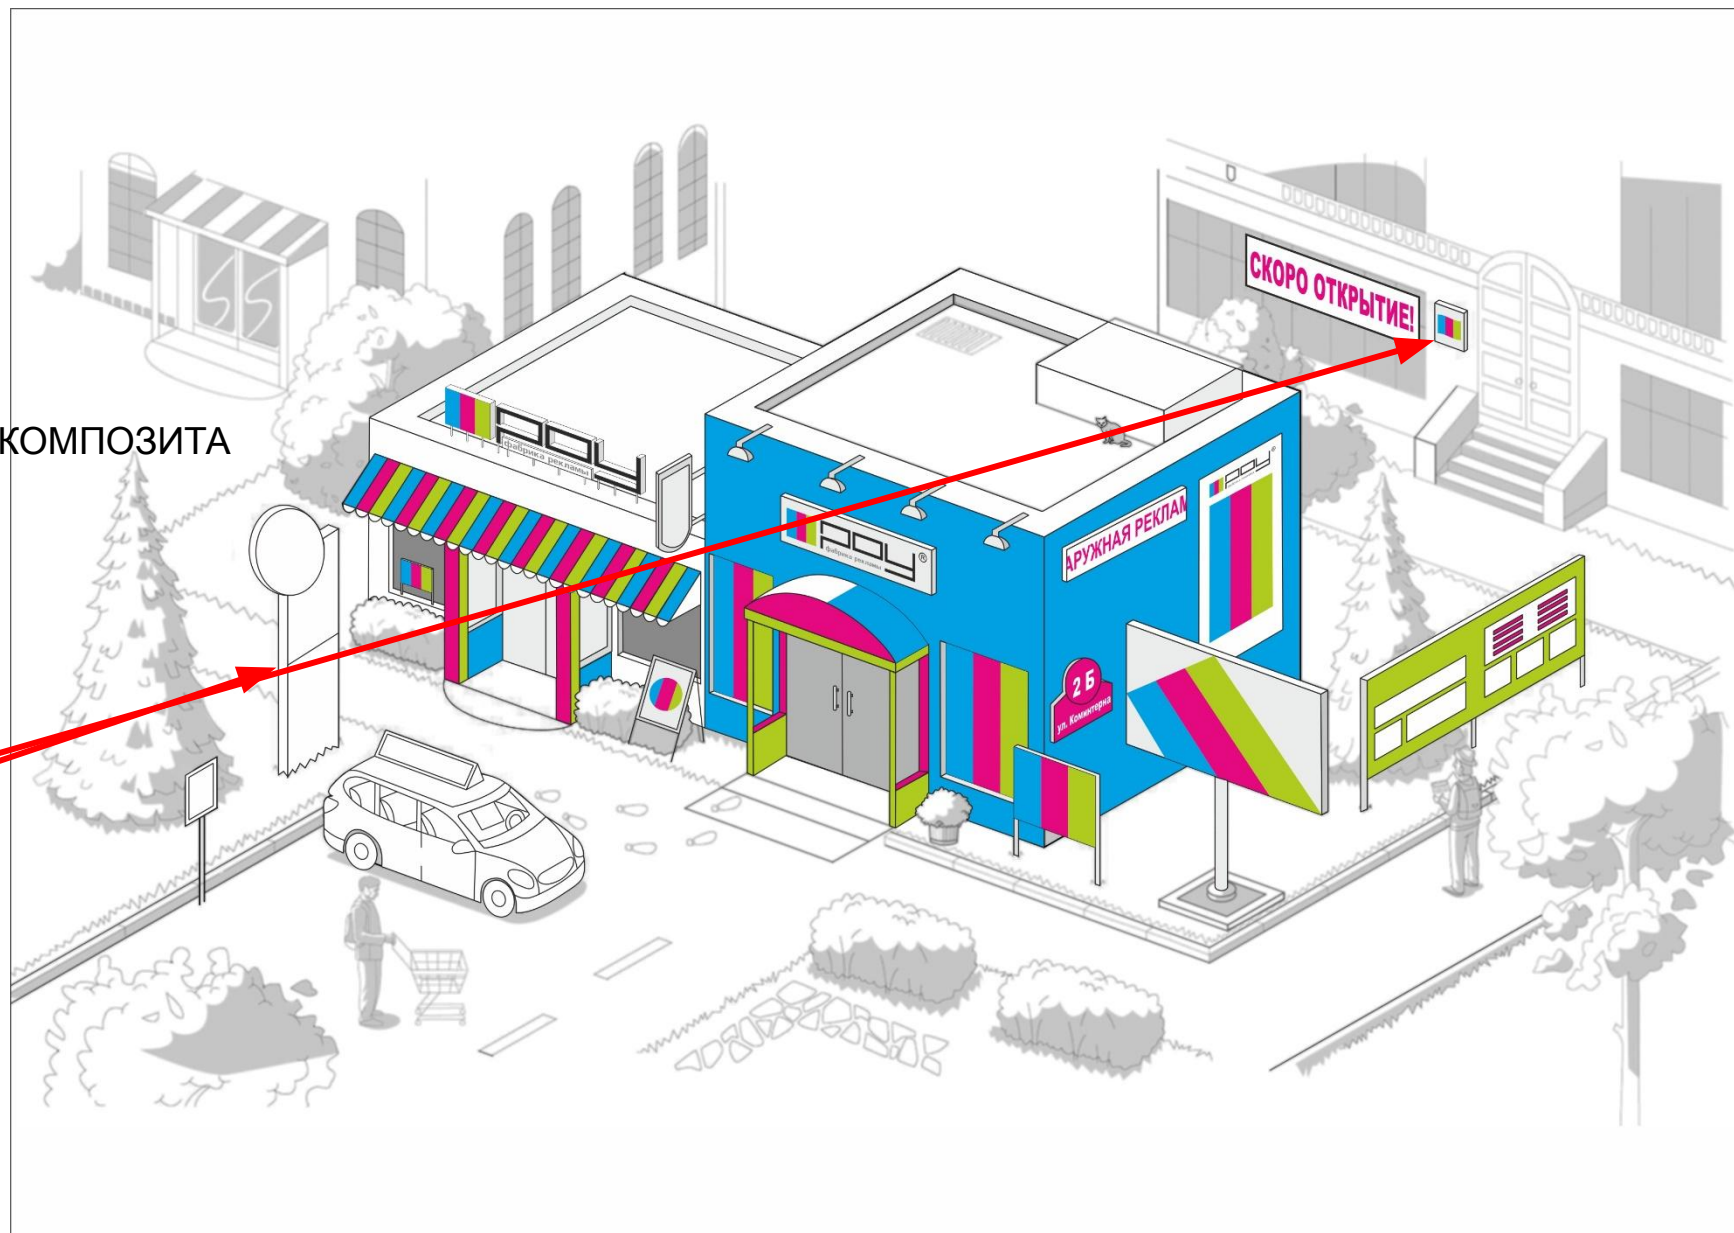

КРЫШНАЯ УСТАНОВКА
ВХОДНАЯ ГРУППА
СВЕТОВАЯ ПАНЕЛЬ
ШТЕНДЕР
СВЕТОЙ КОРОБ
ФАСАД ИЗ ЦВЕТНОГО АЛЮМИНИЕВОГО КОМПОЗИТА
АППЛИКАЦИЯ ВИТРИН
НАВИГАЦИОННАЯ ВЫВЕСКА
БЕГУЩАЯ СТРОКА
БРЕНДМАУЭР
ИНФОРМАЦИОННЫЙ СТЕНД
РЕКЛАМНЫЙ ЩИТ
НАВИГАЦИОННАЯ СИСТЕМА
БАННЕР
ТАБЛИЧКА
СТЕЛЛА