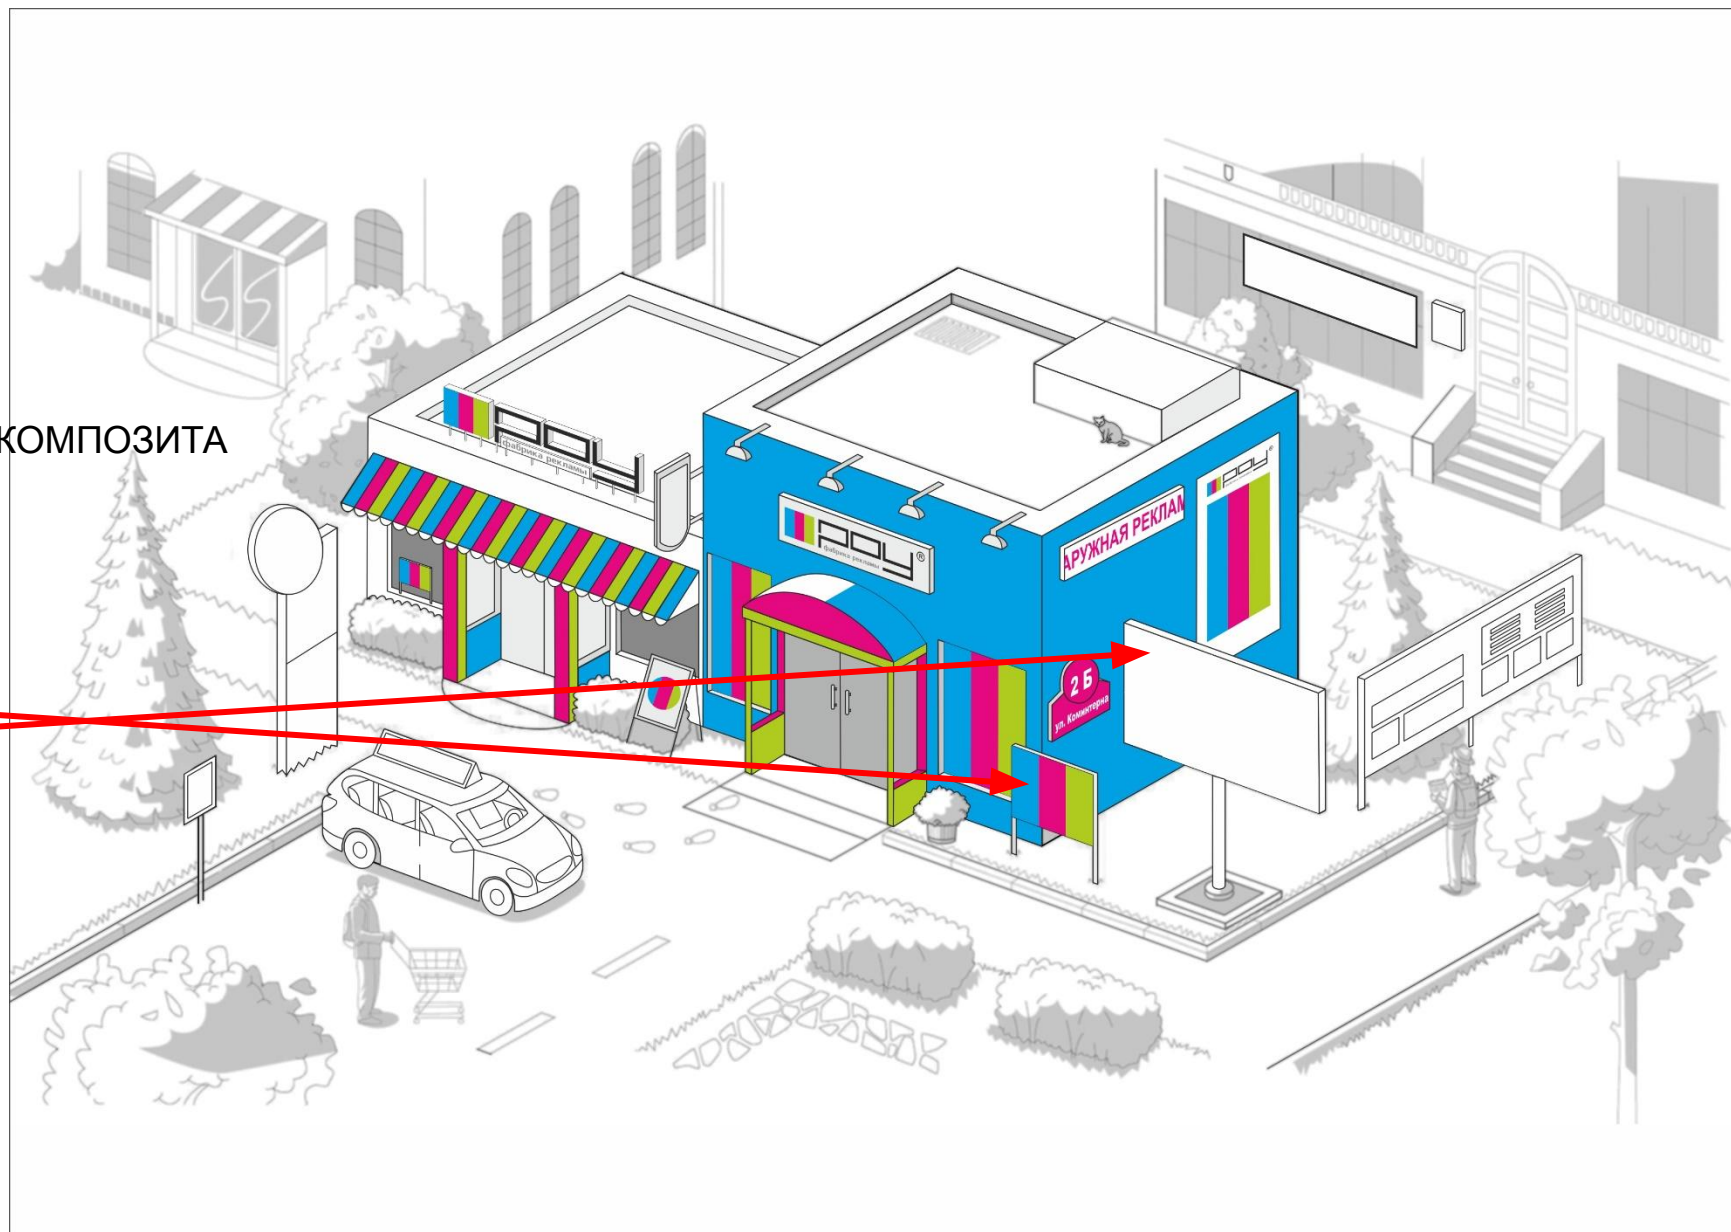

КРЫШНАЯ УСТАНОВКА
ВХОДНАЯ ГРУППА
СВЕТОВАЯ ПАНЕЛЬ
ШТЕНДЕР
СВЕТОЙ КОРОБ
ФАСАД ИЗ ЦВЕТНОГО АЛЮМИНИЕВОГО КОМПОЗИТА
АППЛИКАЦИЯ ВИТРИН
НАВИГАЦИОННАЯ ВЫВЕСКА
БЕГУЩАЯ СТРОКА
БРЕНДМАУЭР
ИНФОРМАЦИОННЫЙ СТЕНД
РЕКЛАМНЫЙ ЩИТ