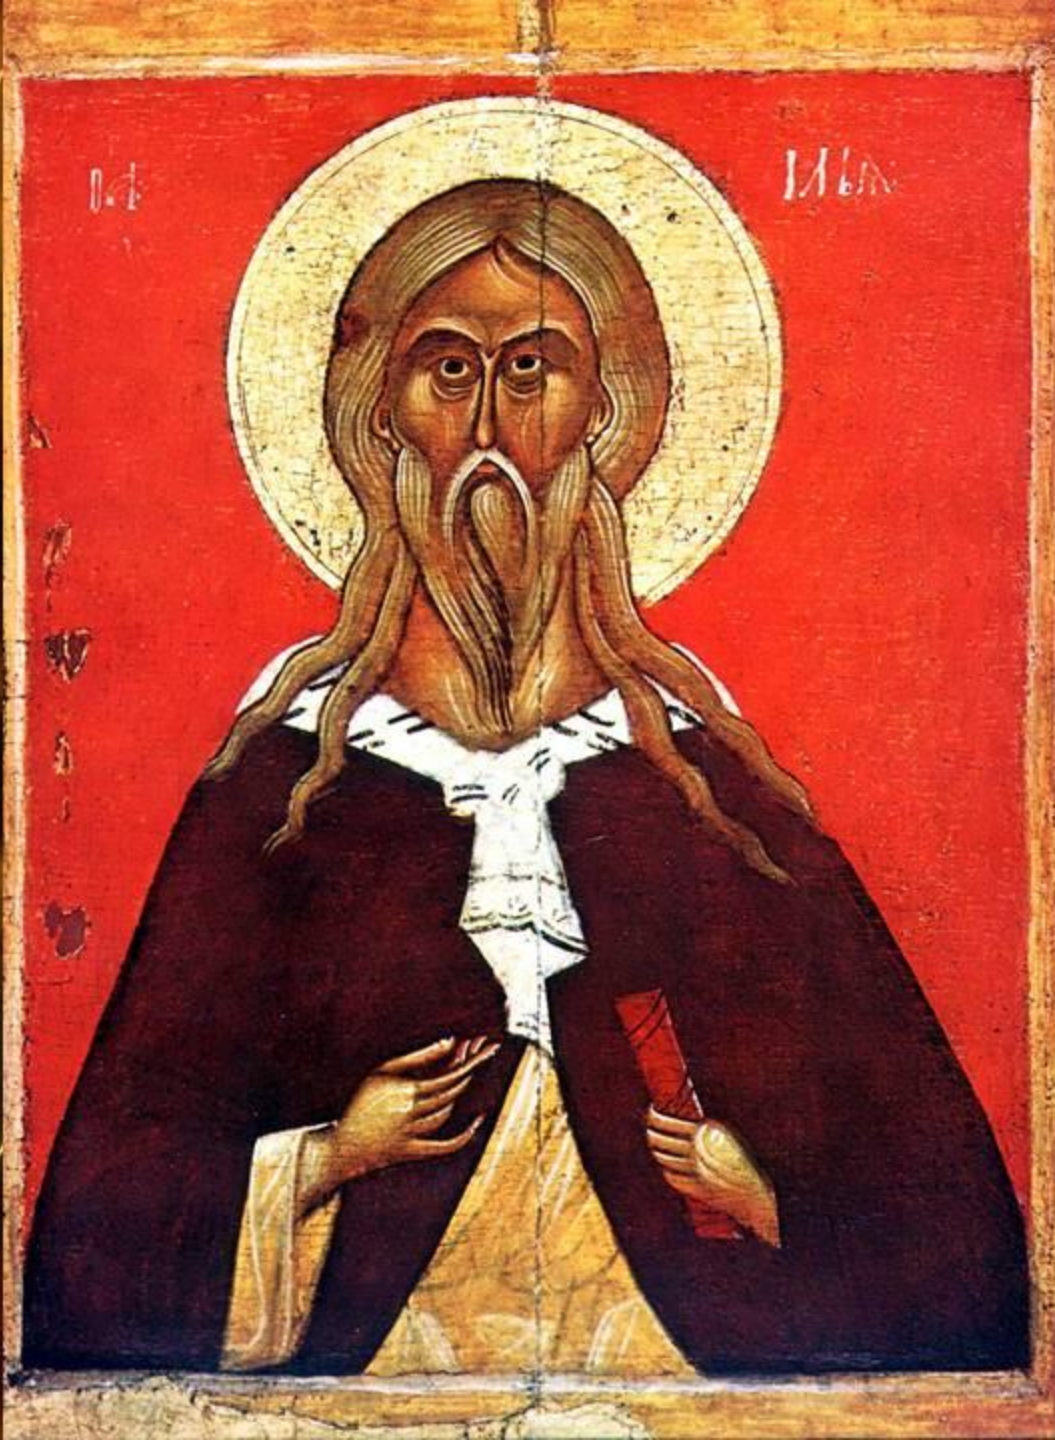

Святой
пророк
Илия

Икона монастыря св.
Екатерины, Византия,
Синай. Мастер, и
донатор Стефанос
Конец XII - начало XIII
века.

14 век
Новгород

СВ.
ПАВЪК

НАИЈА

**Рождество
святого Пророка
Илии**

Пророк Илия у Ахава

Св. пророк Илия
обличает Ахава
Новгородская
школа, XV в

Вернуться к
содержани
ю

Илия Пророк в пустыне

Фреска 1262 г..
монастырь Морак,
Монтенегро, Сербия

ὁ ΠΡΟΦΗΤΗΣ

ΗΛΙΑΣ

**Жертвоприношен
ие
пророка Или**

Избиение Ильей языческих жрецов. Фреска церкви Ильи Пророка. 1680–1681. Ярославль