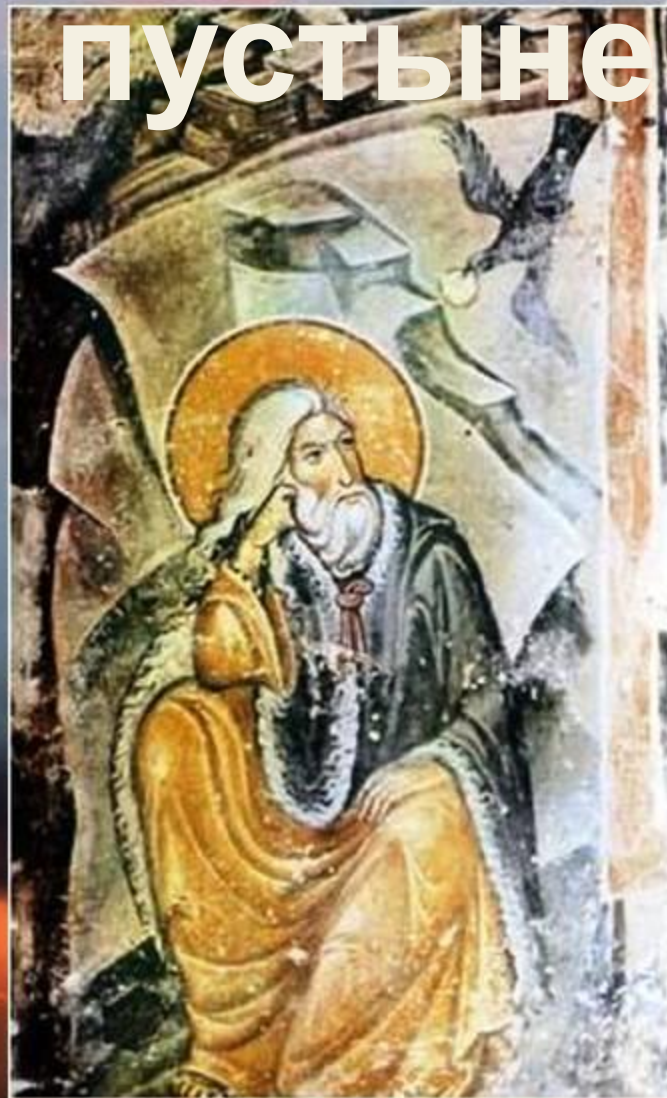

Илия Пророк в пустыне

Фреска 1262 г..
монастырь Морак,
Монтенегро, Сербия