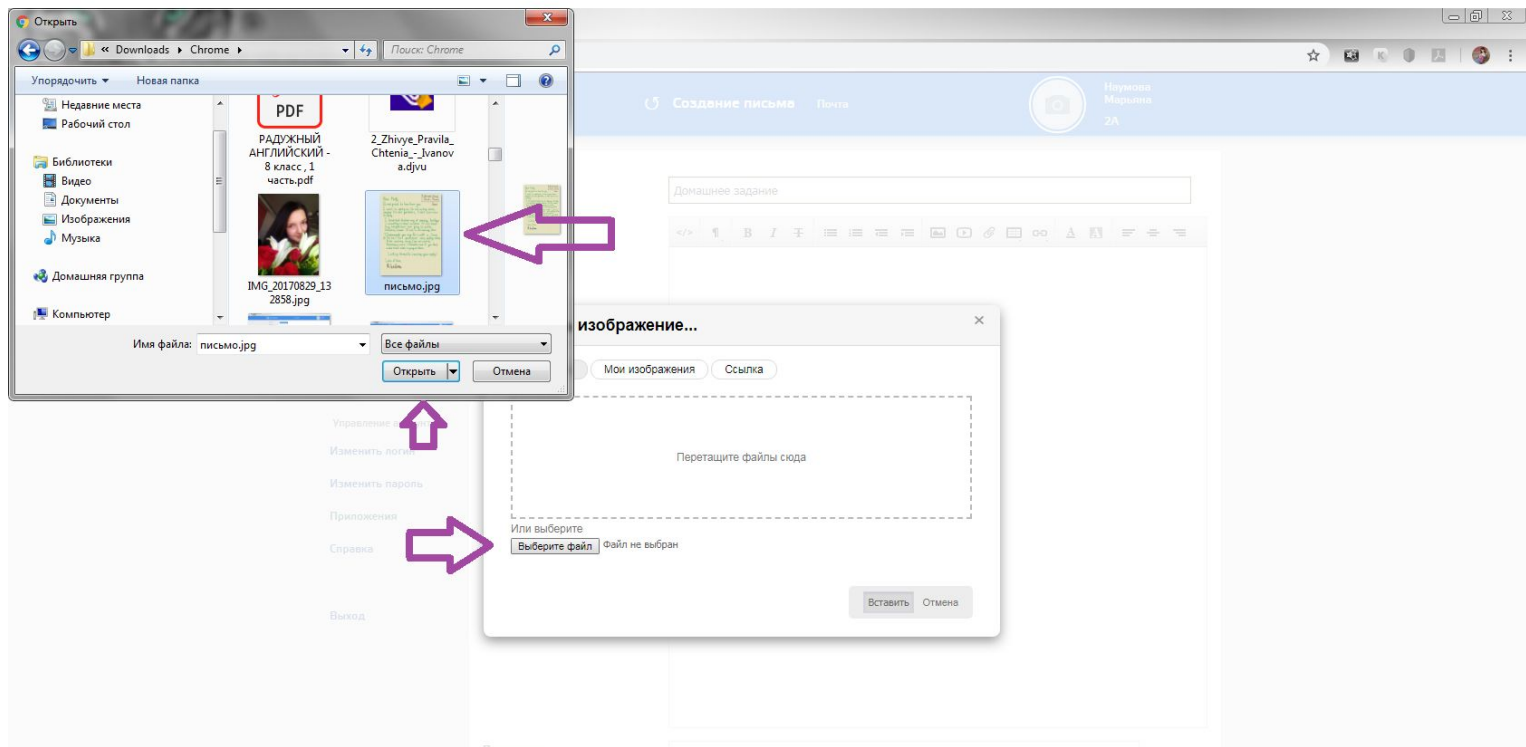

Шаг 3

Ввести тему сообщения и выбрать получателя

The screenshot shows a web browser window with the URL <https://cabinet.ruobr.ru/child/mail/message/write/>. The page has a blue header with a navigation menu on the left containing items like 'Моё портфолио', 'Обо мне', 'Моя учёба', 'Мой календарь', 'Мои достижения', 'Мои одноклассники', 'Мои сообщения 1', 'Новости школы', 'Управление аккаунтом', 'Изменить логин', 'Изменить пароль', 'Приложения', 'Справка', and 'Выход'. The main content area is titled 'Создание письма' and 'Почта'. It features a form with the following elements:

- Тема сообщения:** A text input field containing 'Домашнее задание'.
- Текст сообщения:** A large text area with a rich text editor toolbar above it.
- Получатель:** A dropdown menu showing 'Наумова Марина Евгеньевна 32-Гимназия 32 (Новоильинский)'.
- Отправить:** A blue button at the bottom of the form.

Two purple arrows are overlaid on the image: one points to the 'Тема сообщения' field, and the other points to the 'Получатель' dropdown menu.

Шаг 4

кликнуть  , в появившемся окне выбрать файл

Шаг 5

выбрать изображение с компьютера

Шаг 6

нажать отправить

Шаг 7

проверяем отправленное сообщение

The screenshot shows a web browser window with the URL <https://cabinet.ruobr.ru/child/mail/>. The page header is blue and contains the text "Моё портфолио" (My Portfolio) and "Почта" (Mail). The user's name "Наумова Марьяна" and class "2А" are visible in the top right corner.