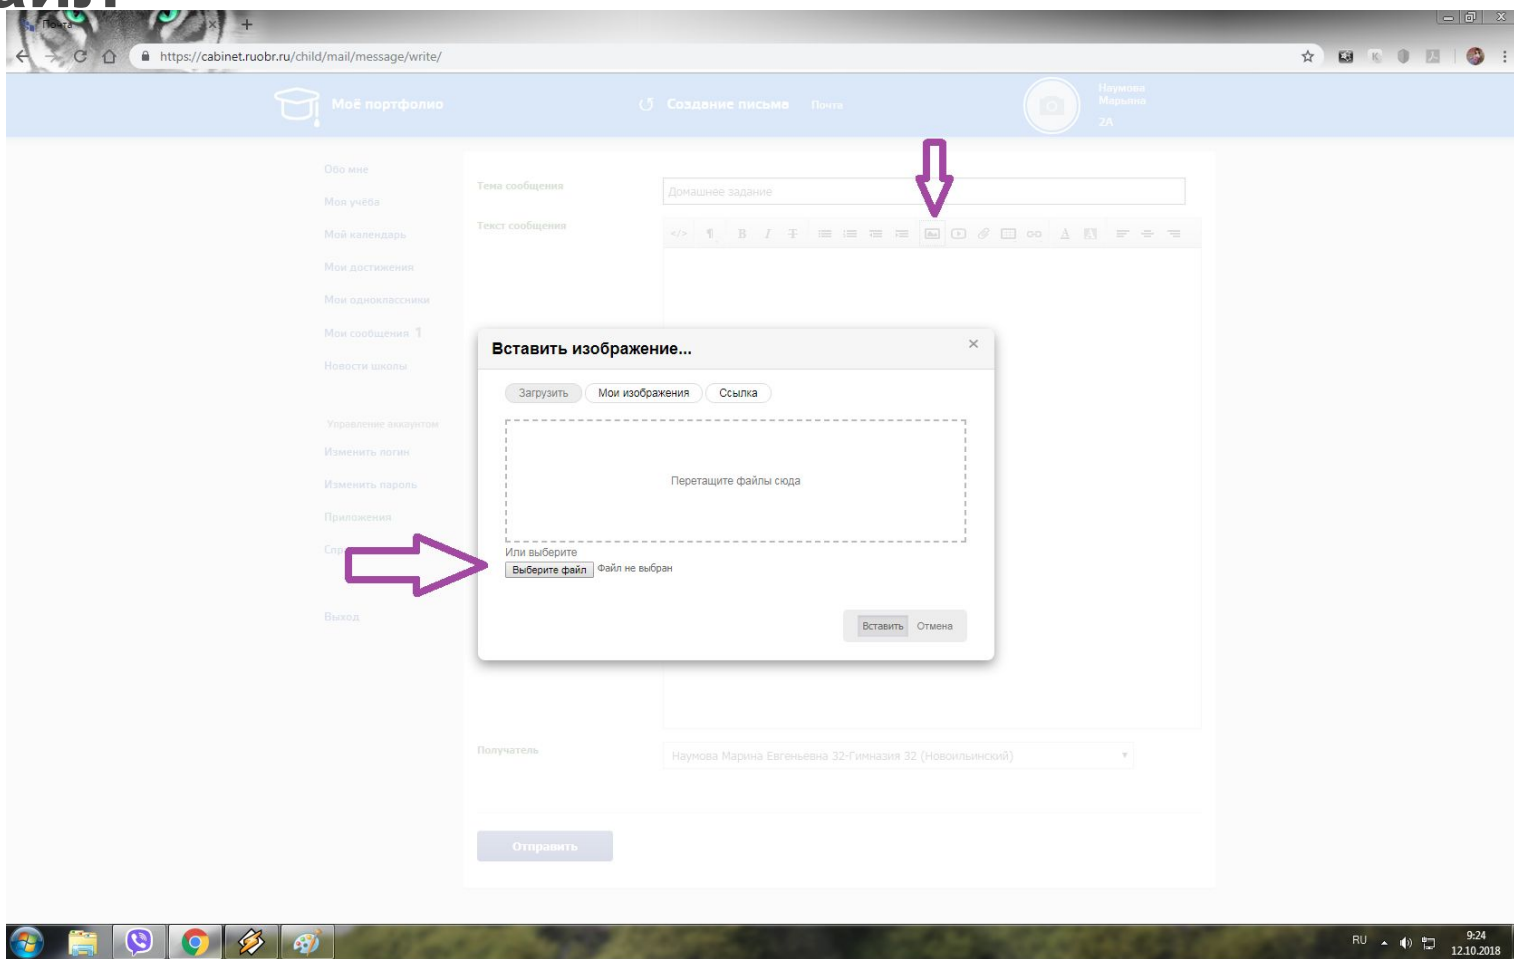

Шаг 2

Выбрать «Новое сообщение»

The screenshot shows a web interface for a user named Maryana Naumova. The top navigation bar includes 'Моё портфолио' (My Portfolio) and 'Почта' (Mail). The left sidebar contains various menu items, with 'Мои сообщения 2' (My Messages 2) highlighted. The main content area displays a list of messages under the heading 'Новое сообщение' (New Message), which is highlighted with a red arrow. The message list includes columns for checkboxes, subject lines, sender information, and dates.

Шаг 3

Ввести тему сообщения и выбрать получателя

The screenshot shows a web browser window with the URL <https://cabinet.ruobr.ru/child/mail/message/write/>. The page has a blue header with a navigation menu on the left containing items like 'Моё портфолио', 'Обо мне', 'Моя учёба', 'Мой календарь', 'Мои достижения', 'Мои одноклассники', 'Мои сообщения 1', 'Новости школы', 'Управление аккаунтом', 'Изменить логин', 'Изменить пароль', 'Приложения', 'Справка', and 'Выход'. The main content area is titled 'Создание письма' and 'Почта'. It features a form with the following elements:

- Тема сообщения:** A text input field containing 'Домашнее задание'.
- Текст сообщения:** A large text area with a rich text editor toolbar above it.
- Получатель:** A dropdown menu showing 'Наумова Марина Евгеньевна 32-Гимназия 32 (Новоильинский)'.
- Отправить:** A blue button at the bottom of the form.

Two purple arrows are overlaid on the image: one points to the 'Тема сообщения' field, and the other points to the 'Получатель' dropdown menu.

Шаг 4

кликнуть  , в появившемся окне выбрать файл

Шаг 5

выбрать изображение с компьютера