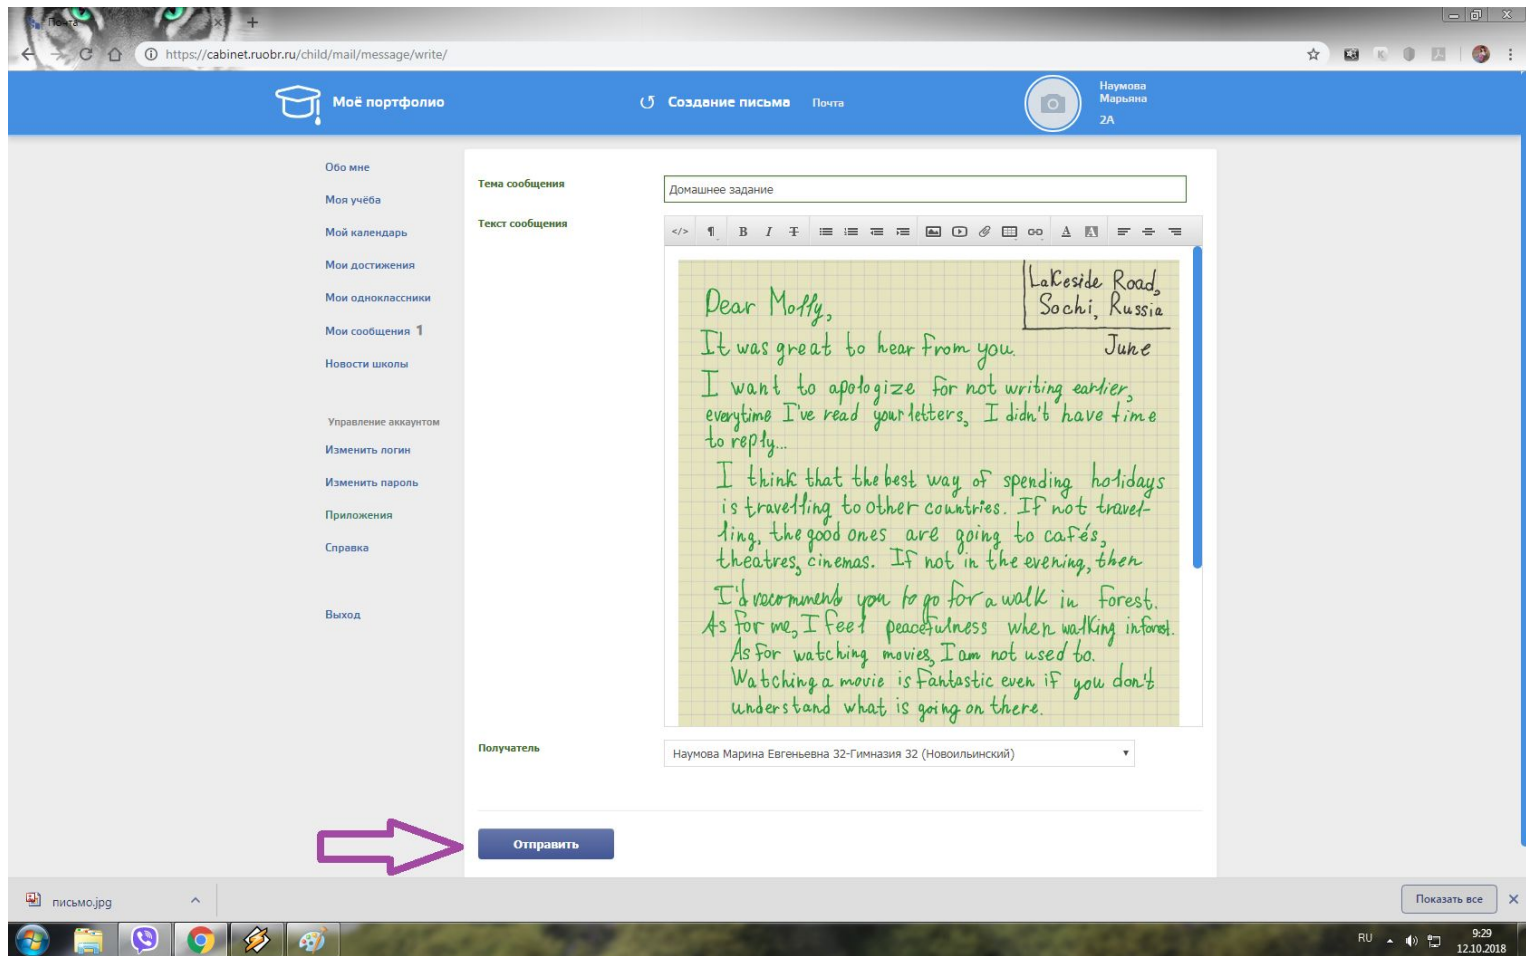

Two purple arrows are overlaid on the image: one points to the 'Тема сообщения' field, and the other points to the 'Получатель' dropdown menu.

Шаг 4

кликнуть  , в появившемся окне выбрать файл

Шаг 5

выбрать изображение с компьютера

Шаг 6

нажать отправить

Шаг 7

проверяем отправленное сообщение

The screenshot shows a web browser window with the URL <https://cabinet.ruobr.ru/child/mail/>. The page header is blue and contains the text "Моё портфолио" (My Portfolio) and "Почта" (Mail). The user's name "Наумова Марьяна" and class "2А" are visible in the top right corner.