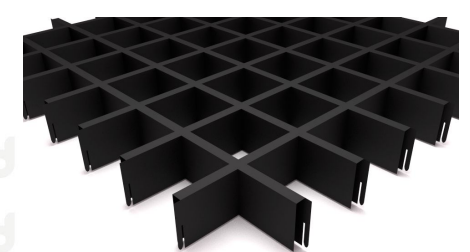

Потолок ГКЛ,
RAL 9017

Потолок Грильято,
100x100, RAL 9017