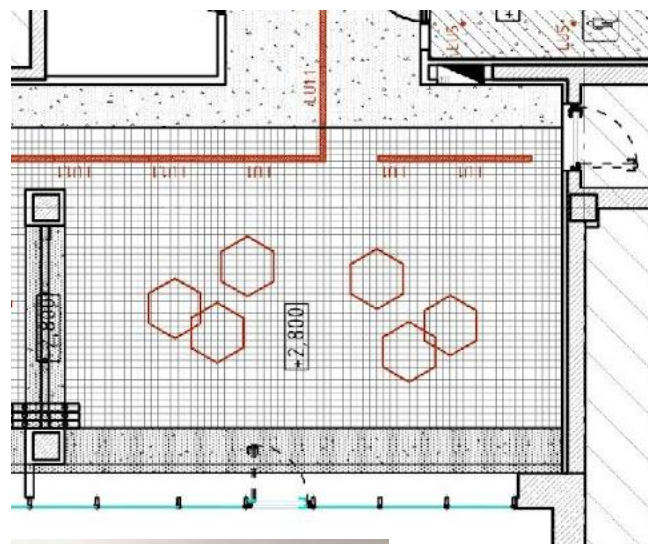

# КОНЦЕПЦИЯ ОФИСА

**НСПК**

НАЦИОНАЛЬНАЯ  
СИСТЕМА  
ПЛАТЕЖНЫХ  
КАРТ

# ПЛАН ФУНКЦИОНАЛЬНОГО ЗОНИРОВАНИЯ

# ЛАУНЖ-ЗОНА ДЛЯ НЕФОРМАЛЬНЫХ ВСТРЕЧ С КЛИЕНТАМИ

Светильники  
[http://3ddd.ru/3dmodels/show/svietilniki\\_hexa\\_bosma](http://3ddd.ru/3dmodels/show/svietilniki_hexa_bosma)

Потолок ГКЛ, RAL 9017

Потолок Грильято, 100x100, RAL 9017

Раскладка молдингов, См. dwg

Ковровое покрытие  
 Размер фрагмента 1800 мм

Столик Minotti Bellagio Lounge  
[http://3ddd.ru/3dmodels/show/minotti\\_bellagio\\_lounge\\_and\\_creed\\_little\\_armchair](http://3ddd.ru/3dmodels/show/minotti_bellagio_lounge_and_creed_little_armchair)