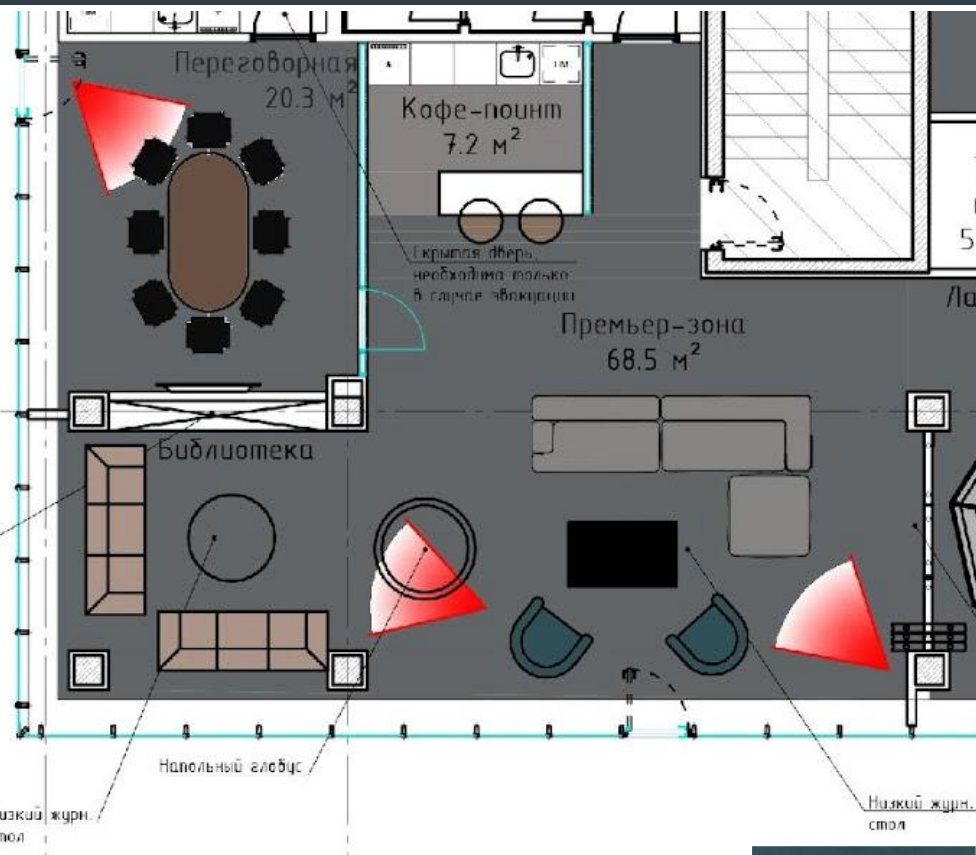

ПРЕМЬЕР-ЗОНА