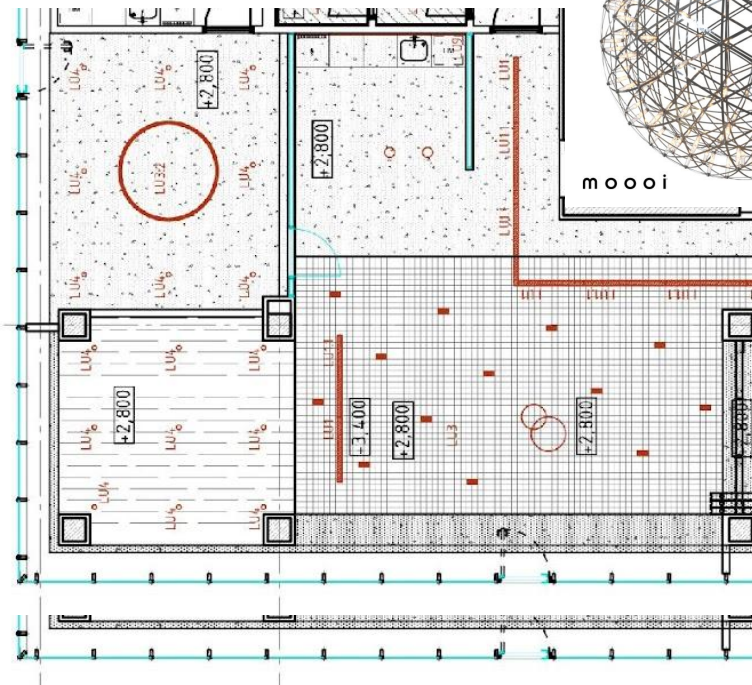

ПРЕМЬЕР-ЗОНА

Светильники
<http://3ddd.ru/3dmodels/show/moooi_raimond_r43>
<http://3ddd.ru/3dmodels/show/moooi_raimond_r61>

Светильники для грильято
(рамку в цвет потолка)
<http://3ddd.ru/3dmodels/show/karunnyi_svietodiodnyi_svetilnik>

Потолок ГКЛ,
RAL 9017

Потолок Грильято,
100x100, RAL 9017

Диван
<http://3ddd.ru/3dmodels/show/lemamobili_cloud_sofa_6>

Кресла,
<http://3ddd.ru/3dmodels/show/smania_amal_chair>

Обивка –
ткань

Гардины