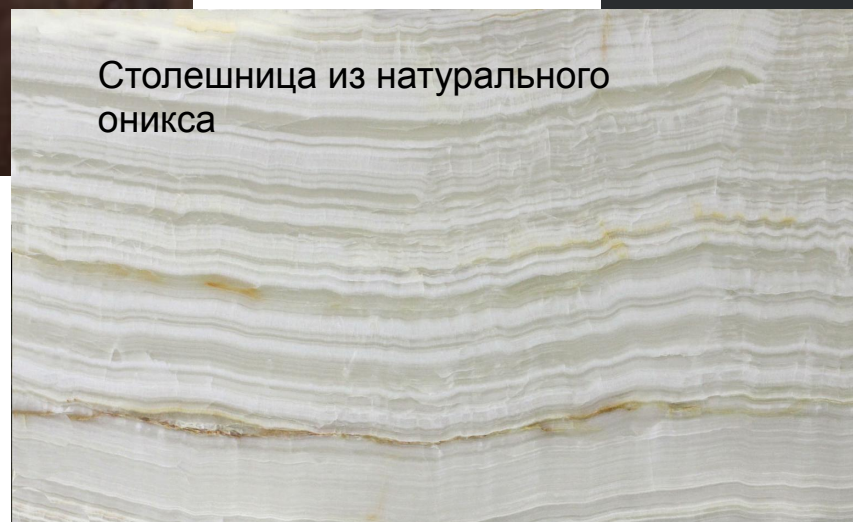

# КОФЕ-ПОИНТ В КЛИЕНТСКОЙ ЗОНЕ

Stellar Works

Medium  
Large

Барная стойка

Столешница из натурального  
оникса

Цвет

Светильники  
[http://3ddd.ru/3dmodels/show/w/niche\\_pod](http://3ddd.ru/3dmodels/show/w/niche_pod)