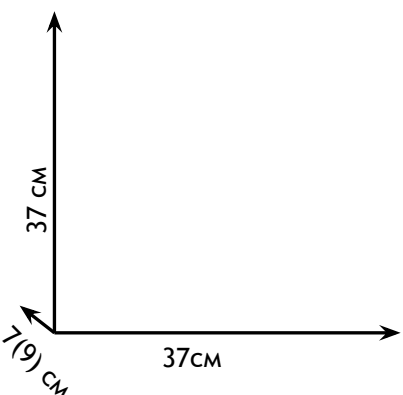

Упаковка: ПВХ