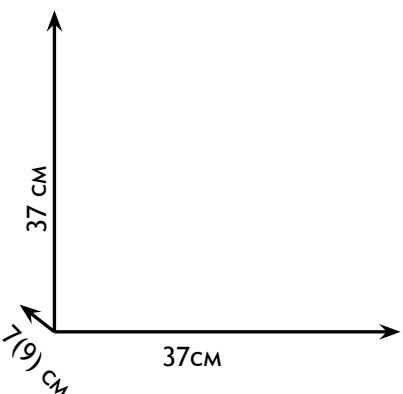

Упаковка: ПВХ