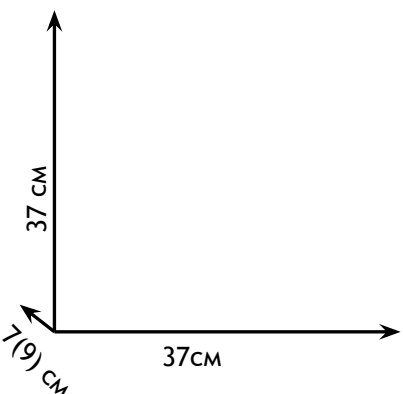

Размеры, см		
Пододеяльник	Простыня	Наволочка
160*220	100*200	50*70 1 шт
200*220	160*200	50*70 2 шт

FABRIC

КПБ TAC/FLANNEL

Вся прелесть домашнего уюта в прохладное время года. TAC Flannel - коллекция мягкого и теплого постельного белья из "зимнего" хлопка с начесом, которое нежно согреет длинными зимними ночами.

Состав: 100% хлопок
Вид ткани: фланель
Цвет: красный

Упаковка: ПВХ

Размер	Артикул	Код характеристики	Прайс- лист, цена с НДС, руб.	Минимальная рекомендованная розничная цена, руб.
2 сп	3480	60110460		

Размеры, см		
Пододеяльник	Простыня	Наволочка
200*220	160*200	50*70 2 шт