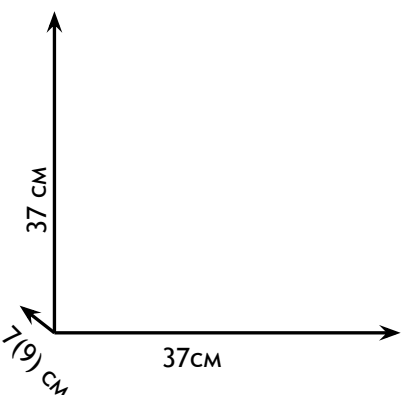

Упаковка: ПВХ