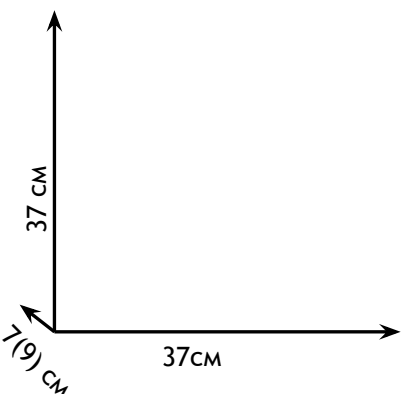

Состав: 100% хлопок
Вид ткани: фланель
Цвет: синий

Упаковка: ПВХ

Размер	Артикул	Код характеристики	Прайс- лист, цена с НДС, руб.	Минимальная рекомендованная розничная цена, руб.
1,5 сп	3481	60106574		
2 сп	3480	60106575		

Состав: 100% хлопок
Вид ткани: фланель
Цвет: красный

Упаковка: ПВХ

Размер	Артикул	Код характеристики	Прайс- лист, цена с НДС, руб.	Минимальная рекомендованная розничная цена, руб.
2 сп	3480	60110460		

Размеры, см		
Пододеяльник	Простыня	Наволочка
200*220	160*200	50*70 2 шт

Размеры, см		
Пододеяльник	Простыня	Наволочка
160*220	100*200	50*70 1 шт
200*220	160*200	50*70 2 шт