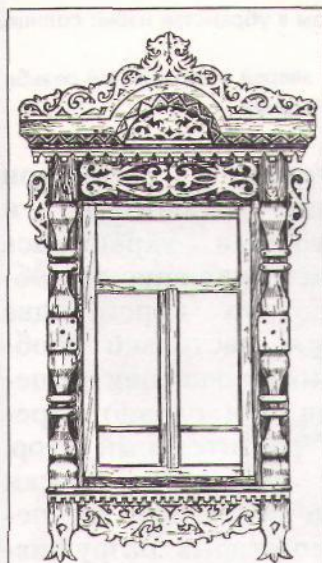

Декор русской избы

5 класс 1 четверть

2 класс 1 четверть

**Глаголем, кошелем и брусом
Дом строили с резным крыльцом,
С обдуманым мужицким вкусом
И каждый со своим лицом**

Тичавые избы

Русская изба

- 1 – охлупень
- 2 – тесовая кровля
- 3 – причелина
- 4 – водотечник
- 5 – полица

ФРОНТОН КРЕСТЬЯНСКОЙ ИЗБЫ СО СВЕТЕЛОЧНЫМ ОКНОМ

Навершие наличника

Наличники окон

Наличник - теремок

Фрагмент резьбы

Схемы декора

1. Схемы символов солнца.
2. Схемы символов земли.
3. Декор русской избы: кисти причелин, полотенце с символикой солнца.
4. Декор русской избы: полотенце.