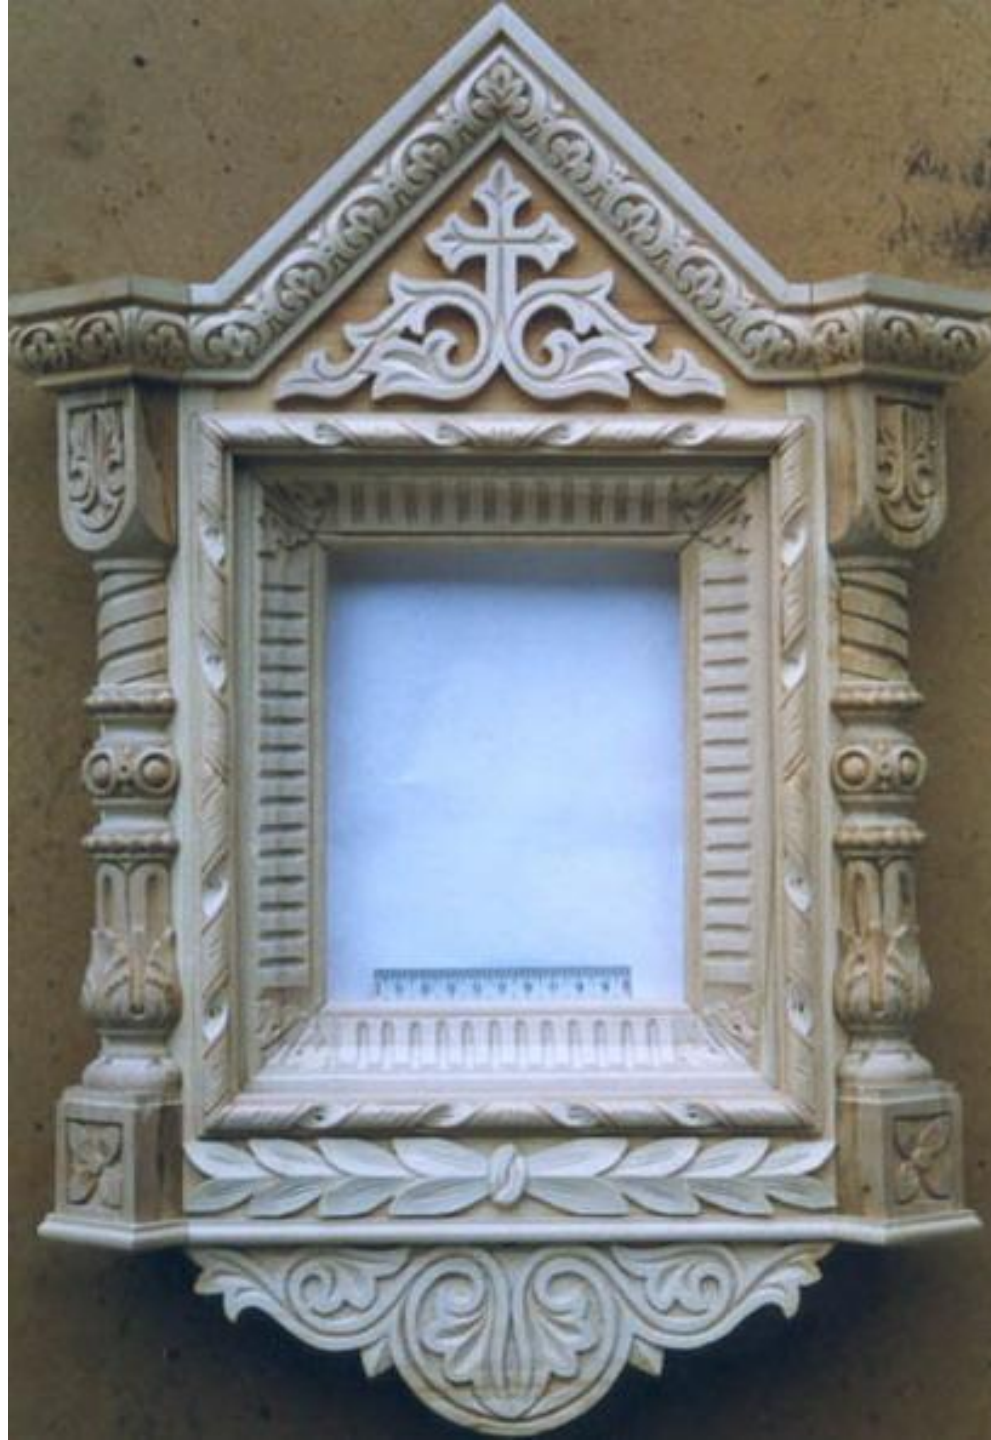

Декор русской избы

5 класс 1 четверть

2 класс 1 четверть

**Глаголем, кошелем и брусом
Дом строили с резным крыльцом,
С обдуманым мужицким вкусом
И каждый со своим лицом**

Тичавые избы

Русская изба

- 1 – охлупень
- 2 – тесовая кровля
- 3 – причелина
- 4 – водотечник
- 5 – полица

ФРОНТОН КРЕСТЬЯНСКОЙ ИЗБЫ СО СВЕТЕЛОЧНЫМ ОКНОМ

Навершие наличника

Наличники окон

Наличник - теремок

Фрагмент резьбы

Схемы декора

1. Схемы символов солнца.
2. Схемы символов земли.
3. Декор русской избы: кисти причелин, полотенце с символикой солнца.
4. Декор русской избы: полотенце.