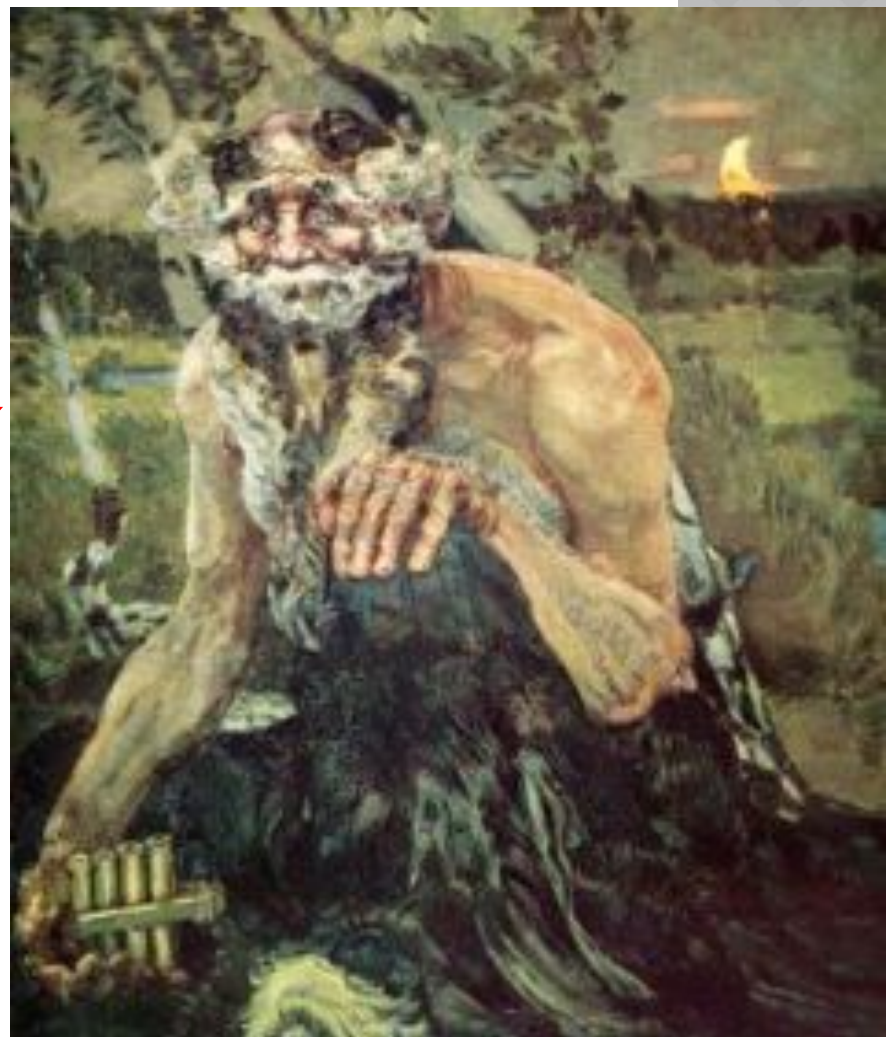

ВОЛШЕБНЫЕ ЗВУКИ ФЛЕЙТЫ

A close-up photograph of a black and white flute lying diagonally across a sheet of musical notation. The flute has a black body with a white cap and a white ring. The word 'YAMAHA' is visible in gold lettering on the black body. The background is a sheet of music with various notes and clefs.

ЦЕЛЬ УРОКА:

*Познакомить с историей
музыкального
инструмента - флейта*

НЕМНОГО О ФЛЕЙТЕ

Флейта - деревянный духовой музыкальный инструмент.

НЕМНОГО О ФЛЕЙТЕ

- *Начало флейта берет еще с древних времен. Одна из самых первых флейт - костяная. Китайский инструмент Сяо - Это бамбуковая флейта.*
- *. Прототипом флейты является и дудка - старинный русский инструмент, который имеет шесть отверстий.*

По старинным народным поверьям, играя на дудке, пастух отгонял от стада нечистую силу, оберегал от волков и других напастей

В одной из них рассказывается, как на могиле убитой девушки вырос тростник. Когда его срезали и сделали из него свирель, она запела и рассказала человеческим голосом о смерти девушки, назвала имя ее убийцы.