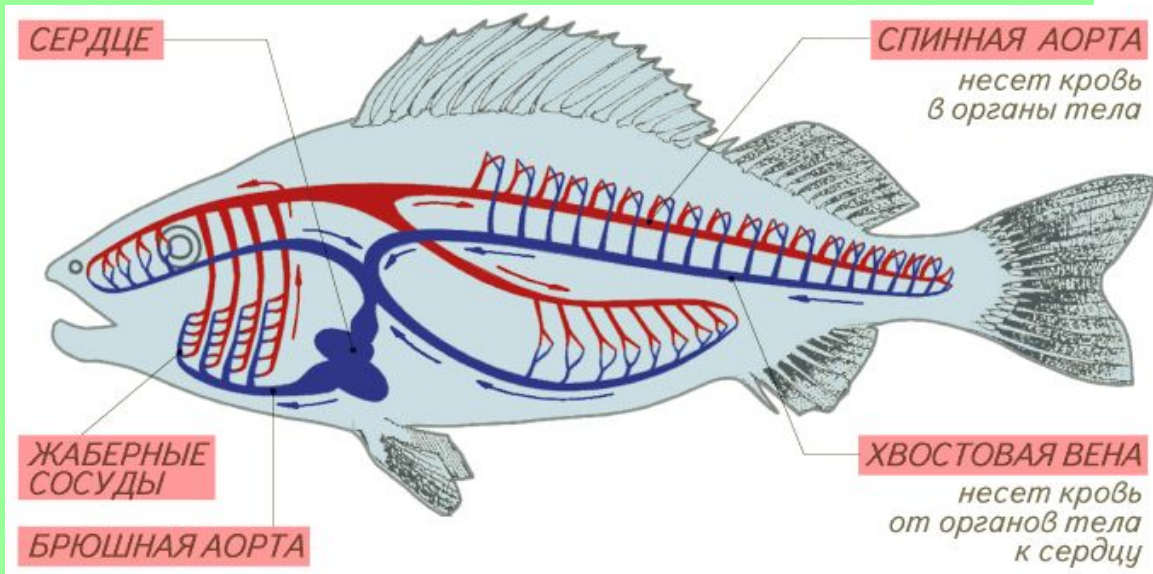

Кровеносная система

В чем разница строения кровеносных систем рыб и лягушек?

*