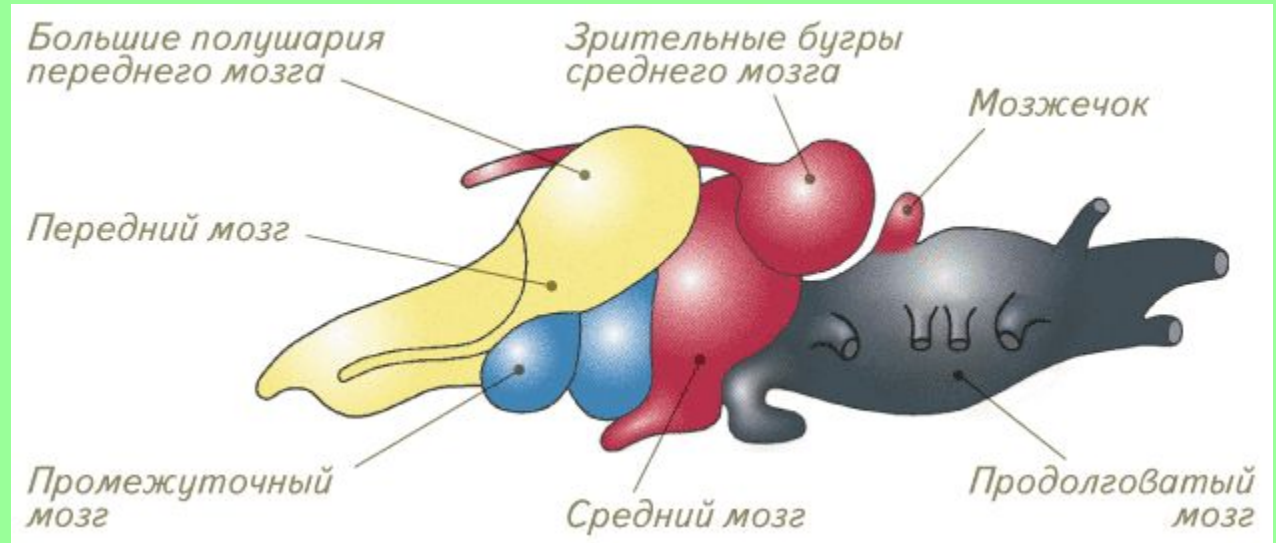

* Сравните пищеварительную систему лягушки и рыбы.

Как жаба ловит ползающую добычу

1. Жаба заметила добычу в боковом поле зрения одного глаза

2. Жаба поворачивается к добыче центром поля зрения этого глаза. Так глаз видит наиболее четко.

Как жаба ловит ползающую добычу

3. Затем она поворачивается и центром поля зрения второго глаза.

*

4. Используя бинокулярное зрение, жаба метко выстреливает в добычу липким языком.

- Лягушка ловит только движущуюся добычу длинным
клейким языком
 - Она следит за мухой подвижными глазами, а ее мозг
рассчитывает точку встречи и команды мышцам ног
- * 6

Кровеносная система

В чем разница строения кровеносных систем рыб и лягушек?

*

Строение сердца

Сердце рыбы

Сердце лягушки

- **Есть ли разница в строении сердец лягушки и рыбы?**

Дыхание лягушки

- В чем особенность дыхания лягушки в отличие от рыб?

Строение головного мозга

- Сравните строение мозга рыбы и лягушки. В чем разница и в чем сходство?