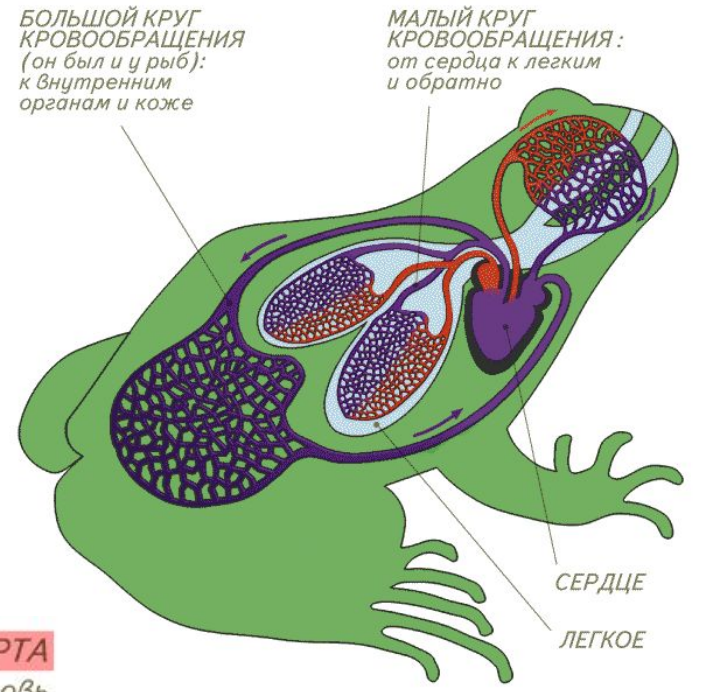

Внутреннее строение лягушки

Создала: учитель биологии
Сергиенко Наталья Владимировна
МБОУ СОШ №7 г.Выборга
Ленинградской области

Внутреннее строение

Сравните внутреннее строение рыб и лягушек.

Пищеварительная система

* Сравните пищеварительную систему лягушки и рыбы.

Как жаба ловит ползающую добычу

1. Жаба заметила добычу в боковом поле зрения одного глаза

2. Жаба поворачивается к добыче центром поля зрения этого глаза. Так глаз видит наиболее четко.

Как жаба ловит ползающую добычу

3. Затем она поворачивается и центром поля зрения второго глаза.

*

4. Используя бинокулярное зрение, жаба метко выстреливает в добычу липким языком.

- Лягушка ловит только движущуюся добычу длинным
клейким языком
 - Она следит за мухой подвижными глазами, а ее мозг
рассчитывает точку встречи и команды мышцам ног
- * 6

Кровеносная система

В чем разница строения кровеносных систем рыб и лягушек?

*

Строение сердца

Сердце рыбы

Сердце лягушки

- **Есть ли разница в строении сердец лягушки и рыбы?**

Дыхание лягушки