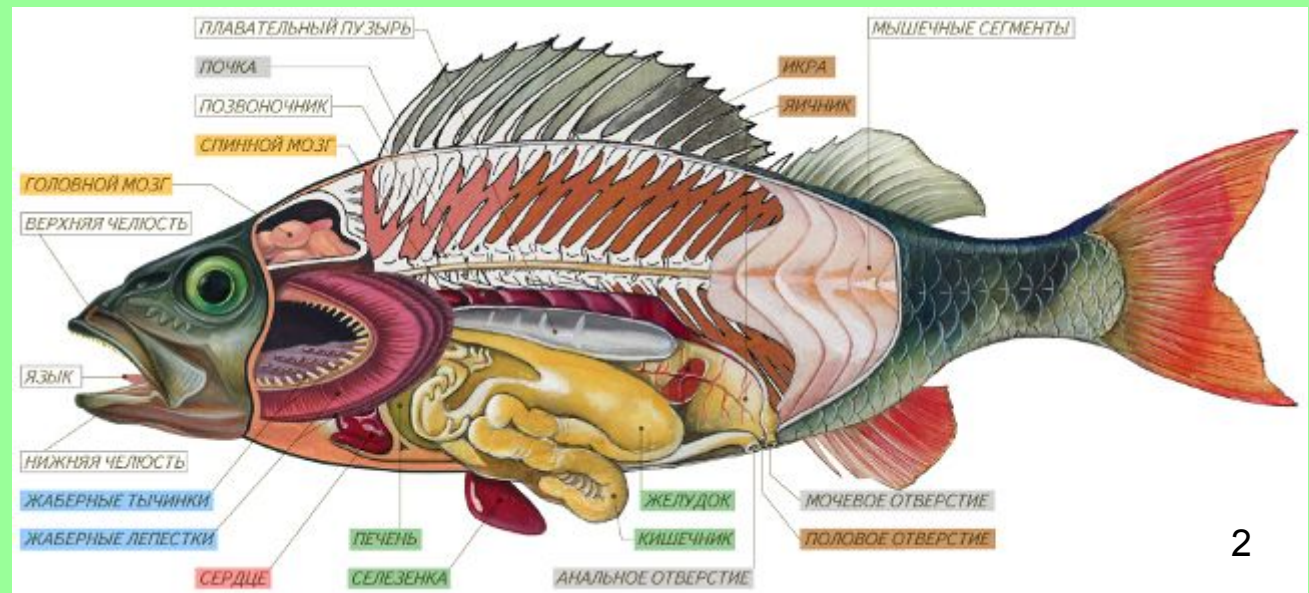

Внутреннее строение лягушки

Создала: учитель биологии
Сергиенко Наталья Владимировна
МБОУ СОШ №7 г.Выборга
Ленинградской области

Внутреннее строение

Сравните внутреннее строение рыб и лягушек.

Пищеварительная система

* Сравните пищеварительную систему лягушки и рыбы.

Как жаба ловит ползающую добычу

1. Жаба заметила добычу в боковом поле зрения одного глаза

2. Жаба поворачивается к добыче центром поля зрения этого глаза. Так глаз видит наиболее четко.

Как жаба ловит ползающую добычу

3. Затем она поворачивается и центром поля зрения второго глаза.

*

4. Используя бинокулярное зрение, жаба метко выстреливает в добычу липким языком.

- Лягушка ловит только движущуюся добычу длинным
клейким языком
 - Она следит за мухой подвижными глазами, а ее мозг
рассчитывает точку встречи и команды мышцам ног
- * 6