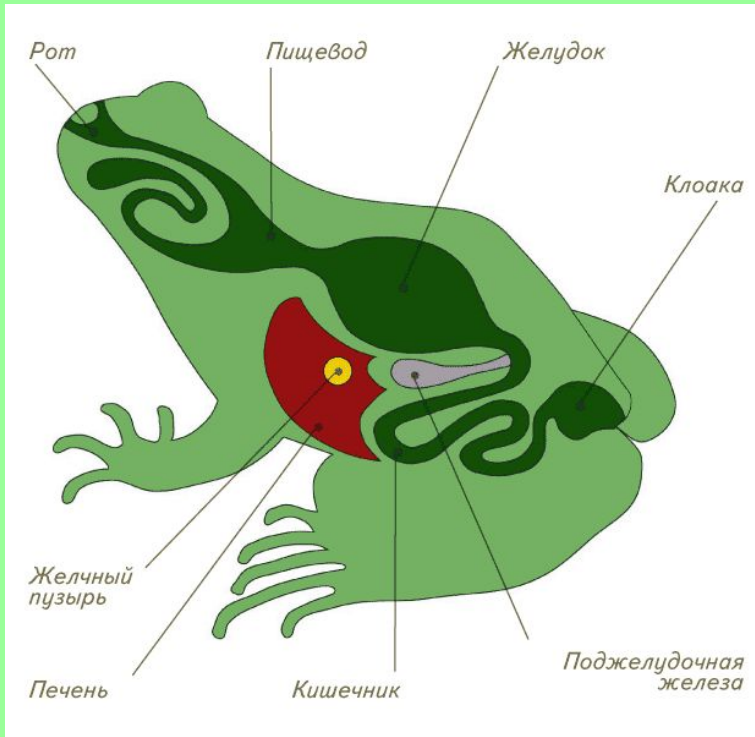

Внутреннее строение лягушки

Создала: учитель биологии
Сергиенко Наталья Владимировна
МБОУ СОШ №7 г.Выборга
Ленинградской области

Внутреннее строение

Сравните внутреннее строение рыб и лягушек.

Пищеварительная система

* Сравните пищеварительную систему лягушки и рыбы.

Как жаба ловит ползающую добычу

1. Жаба заметила добычу в боковом поле зрения одного глаза

2. Жаба поворачивается к добыче центром поля зрения этого глаза. Так глаз видит наиболее четко.

Как жаба ловит ползающую добычу

3. Затем она поворачивается и центром поля зрения второго глаза.

*

4. Используя бинокулярное зрение, жаба метко выстреливает в добычу липким языком.

- Лягушка ловит только движущуюся добычу длинным
клейким языком
 - Она следит за мухой подвижными глазами, а ее мозг
рассчитывает точку встречи и команды мышцам ног
- * 6