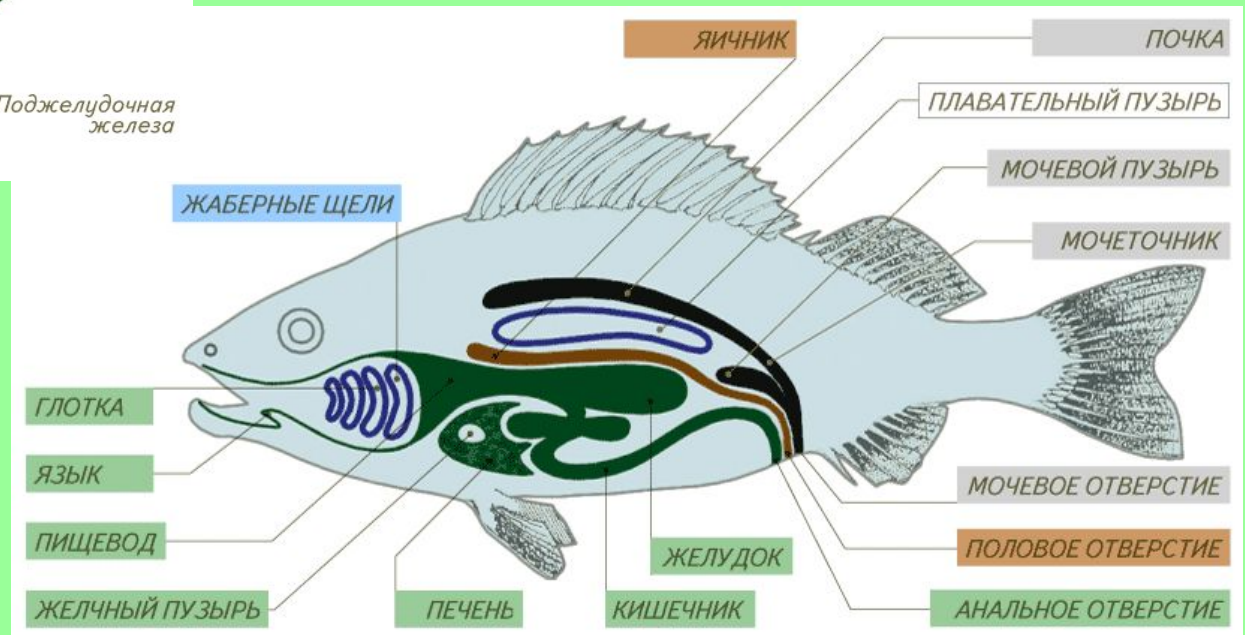

Внутреннее строение лягушки

Создала: учитель биологии
Сергиенко Наталья Владимировна
МБОУ СОШ №7 г.Выборга
Ленинградской области

Внутреннее строение

Сравните внутреннее строение рыб и лягушек.

Пищеварительная система

* Сравните пищеварительную систему лягушки и рыбы.

Как жаба ловит ползающую добычу

1. Жаба заметила добычу в боковом поле зрения одного глаза

2. Жаба поворачивается к добыче центром поля зрения этого глаза. Так глаз видит наиболее четко.

Как жаба ловит ползающую добычу

3. Затем она поворачивается и центром поля зрения второго глаза.

*

4. Используя бинокулярное зрение, жаба метко выстреливает в добычу липким языком.

- Лягушка ловит только движущуюся добычу длинным
клейким языком
 - Она следит за мухой подвижными глазами, а ее мозг
рассчитывает точку встречи и команды мышцам ног
- * 6