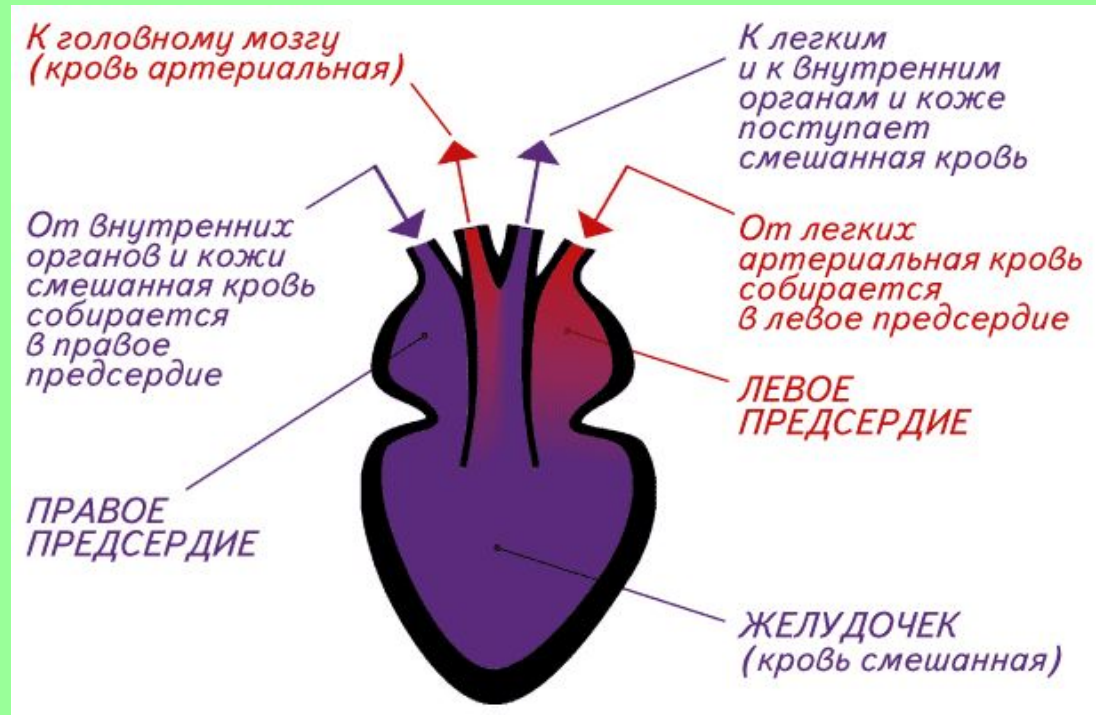

* Сравните пищеварительную систему лягушки и рыбы.

Как жаба ловит ползающую добычу

1. Жаба заметила добычу в боковом поле зрения одного глаза

2. Жаба поворачивается к добыче центром поля зрения этого глаза. Так глаз видит наиболее четко.

Как жаба ловит ползающую добычу

3. Затем она поворачивается и центром поля зрения второго глаза.

*

4. Используя бинокулярное зрение, жаба метко выстреливает в добычу липким языком.

- Лягушка ловит только движущуюся добычу длинным
клейким языком
 - Она следит за мухой подвижными глазами, а ее мозг
рассчитывает точку встречи и команды мышцам ног
- * 6

Кровеносная система

В чем разница строения кровеносных систем рыб и лягушек?

*

Строение сердца

Сердце рыбы

Сердце лягушки

- **Есть ли разница в строении сердец лягушки и рыбы?**

Дыхание лягушки

- В чем особенность дыхания лягушки в отличие от рыб?

Строение головного мозга

- Сравните строение мозга рыбы и лягушки. В чем разница и в чем сходство?