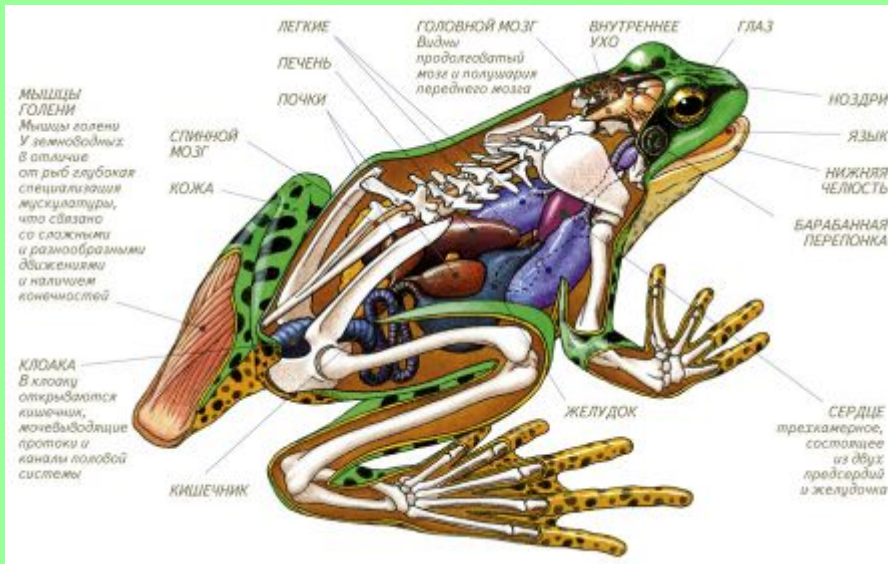

Внутреннее строение лягушки

Создала: учитель биологии
Сергиенко Наталья Владимировна
МБОУ СОШ №7 г.Выборга
Ленинградской области

Внутреннее строение

Сравните внутреннее строение рыб и лягушек.

Пищеварительная система

* Сравните пищеварительную систему лягушки и рыбы.

Как жаба ловит ползающую добычу

1. Жаба заметила добычу в боковом поле зрения одного глаза

2. Жаба поворачивается к добыче центром поля зрения этого глаза. Так глаз видит наиболее четко.

Как жаба ловит ползающую добычу

3. Затем она поворачивается и центром поля зрения второго глаза.

*

4. Используя бинокулярное зрение, жаба метко выстреливает в добычу липким языком.

- Лягушка ловит только движущуюся добычу длинным
клейким языком
 - Она следит за мухой подвижными глазами, а ее мозг
рассчитывает точку встречи и команды мышцам ног
- * 6