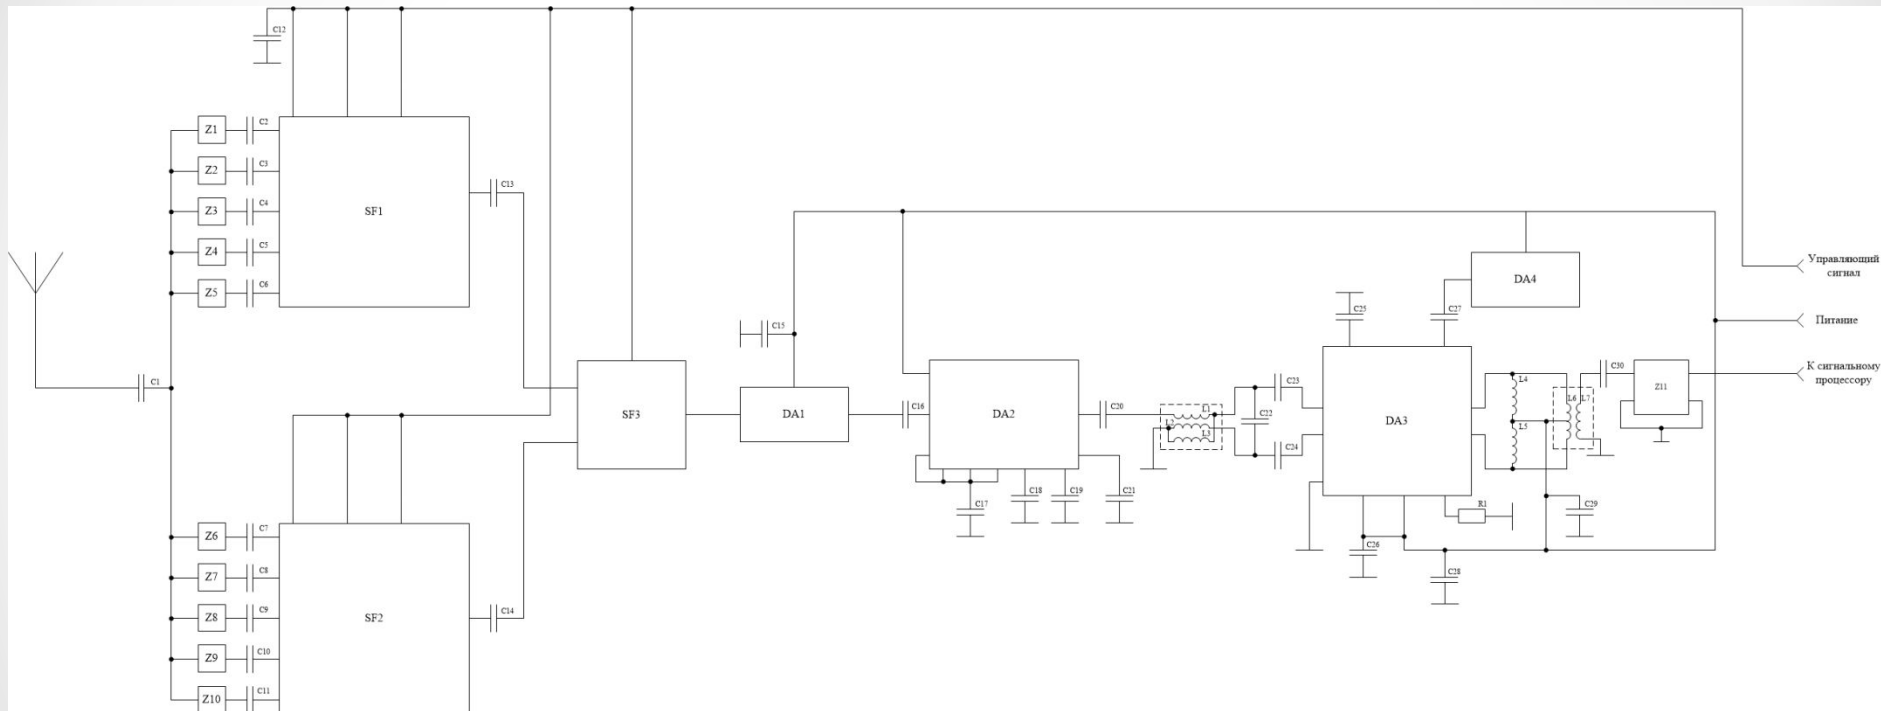

ПРОЕКТ SDR ПРИЕМНИКА

Выполнила: Шукаев К.П.

Руководитель: Щербаков А.Г.

Структурная схема аппаратной части приемника

Диаграмма уровней сигнала в блоках приемника

Принципиальная схема аппаратной части приемника