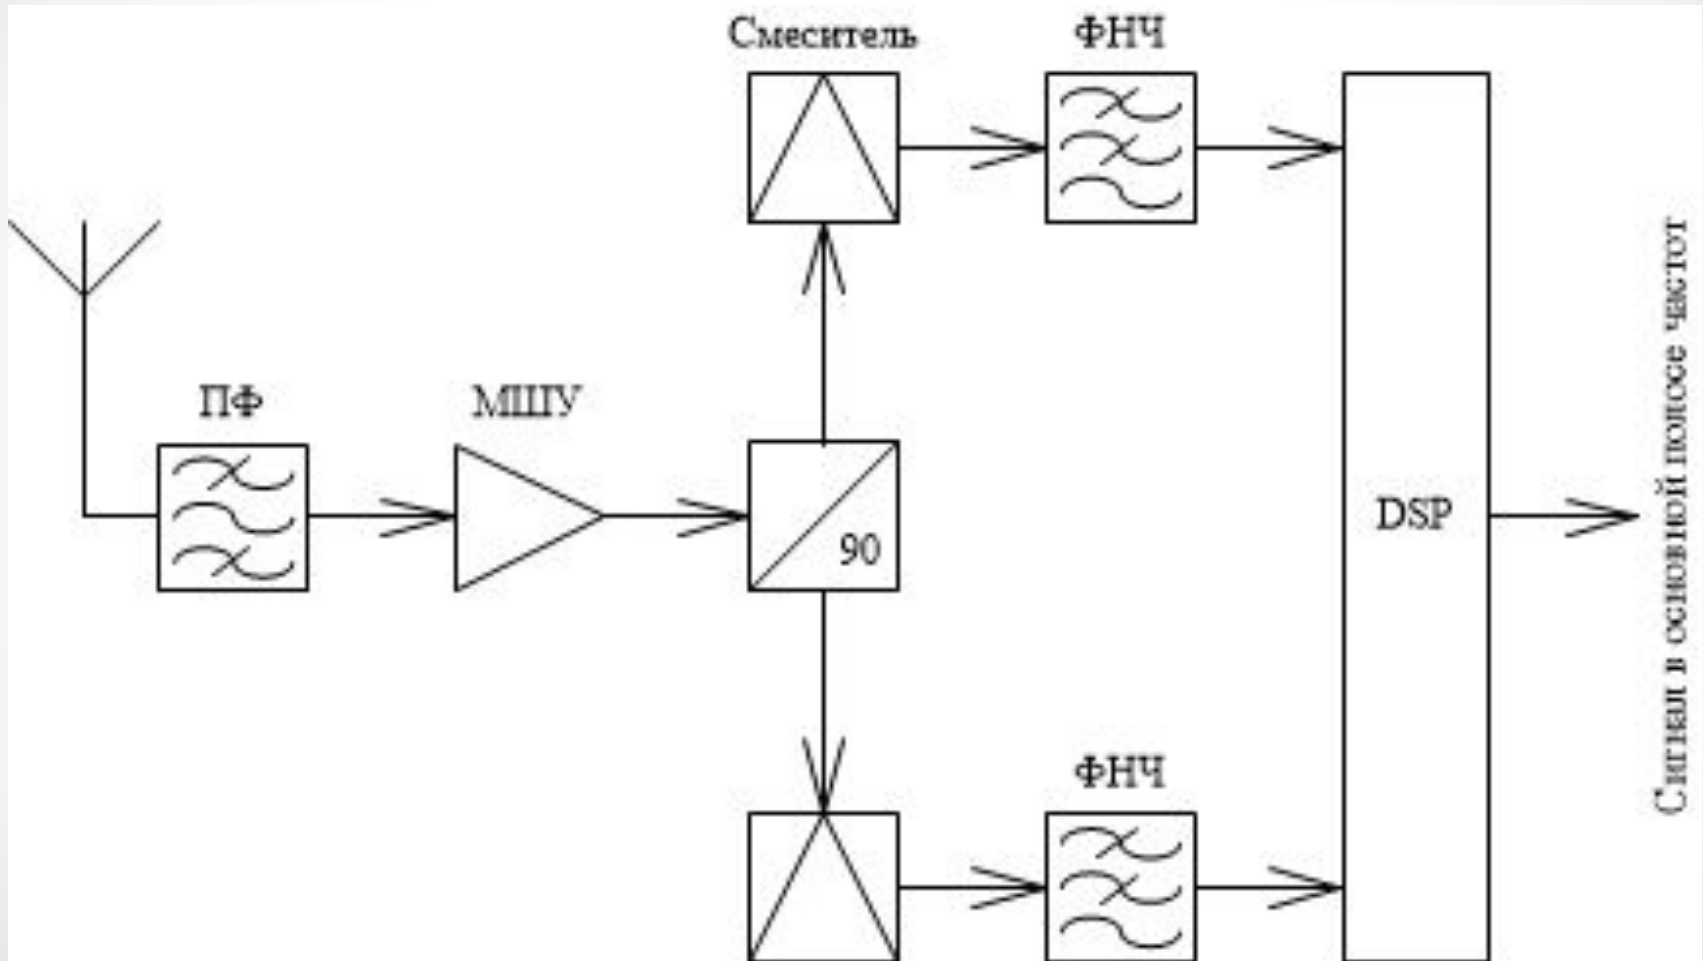

ПРОЕКТ SDR ПРИЕМНИКА

Выполнила: Шукаев К.П.

Руководитель: Щербаков А.Г.

Структурная схема аппаратной части приемника

Диаграмма уровней сигнала в блоках приемника

Принципиальная схема аппаратной части приемника