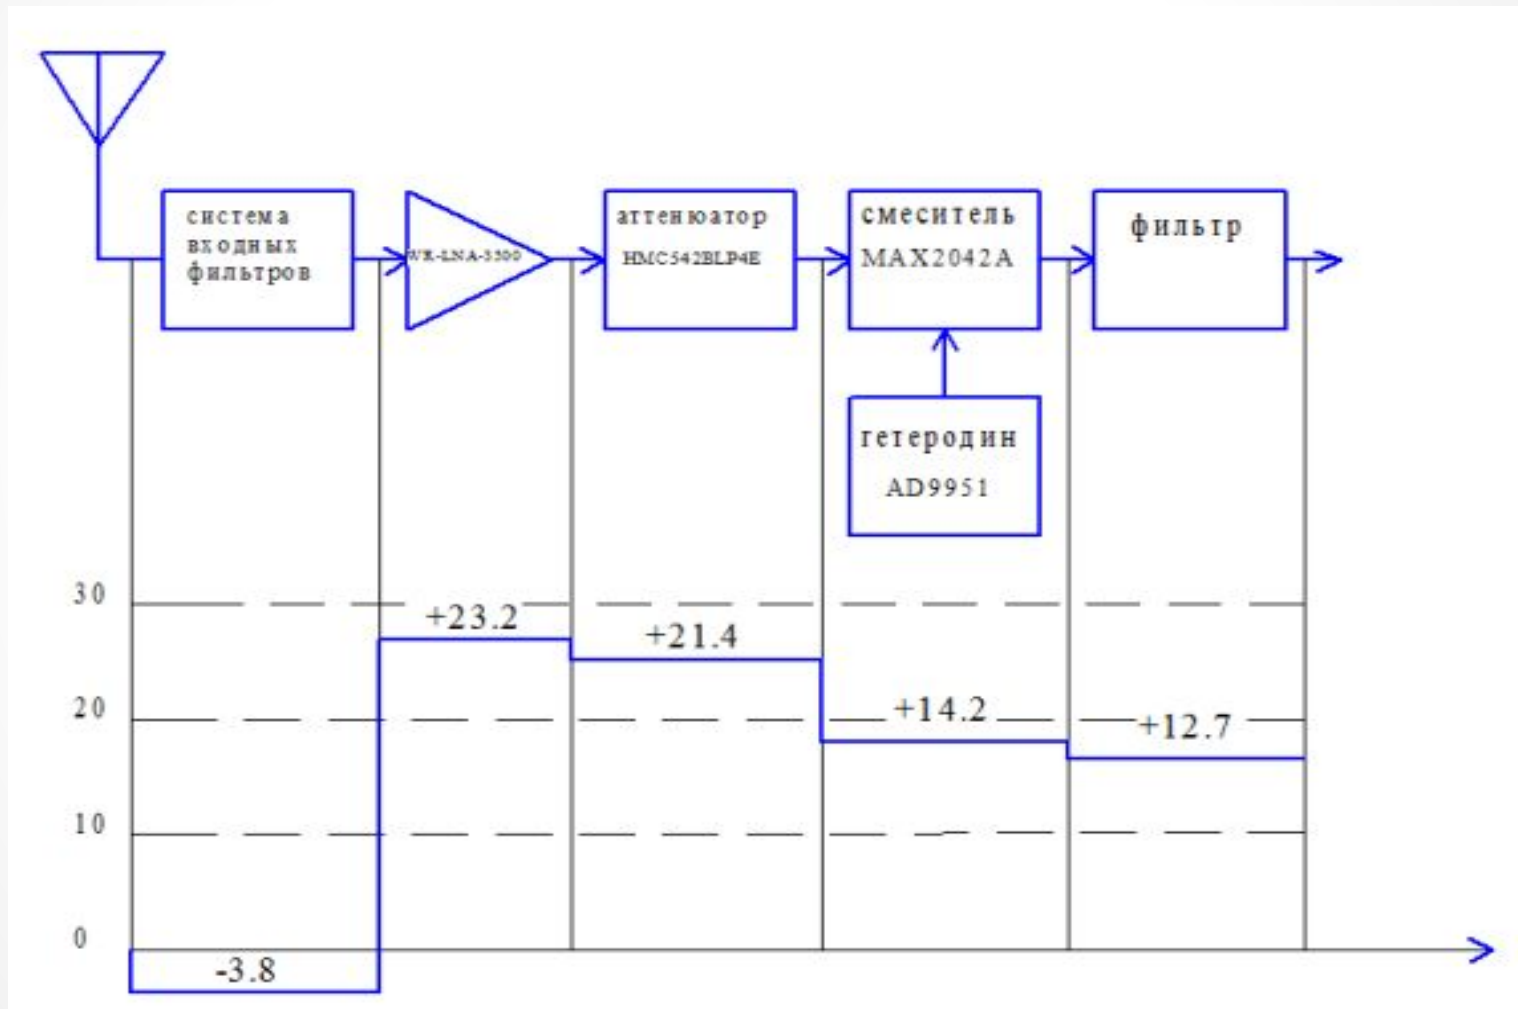

ПРОЕКТ SDR ПРИЕМНИКА

Выполнила: Шукаев К.П.

Руководитель: Щербаков А.Г.

Структурная схема аппаратной части приемника

Диаграмма уровней сигнала в блоках приемника

Принципиальная схема аппаратной части приемника