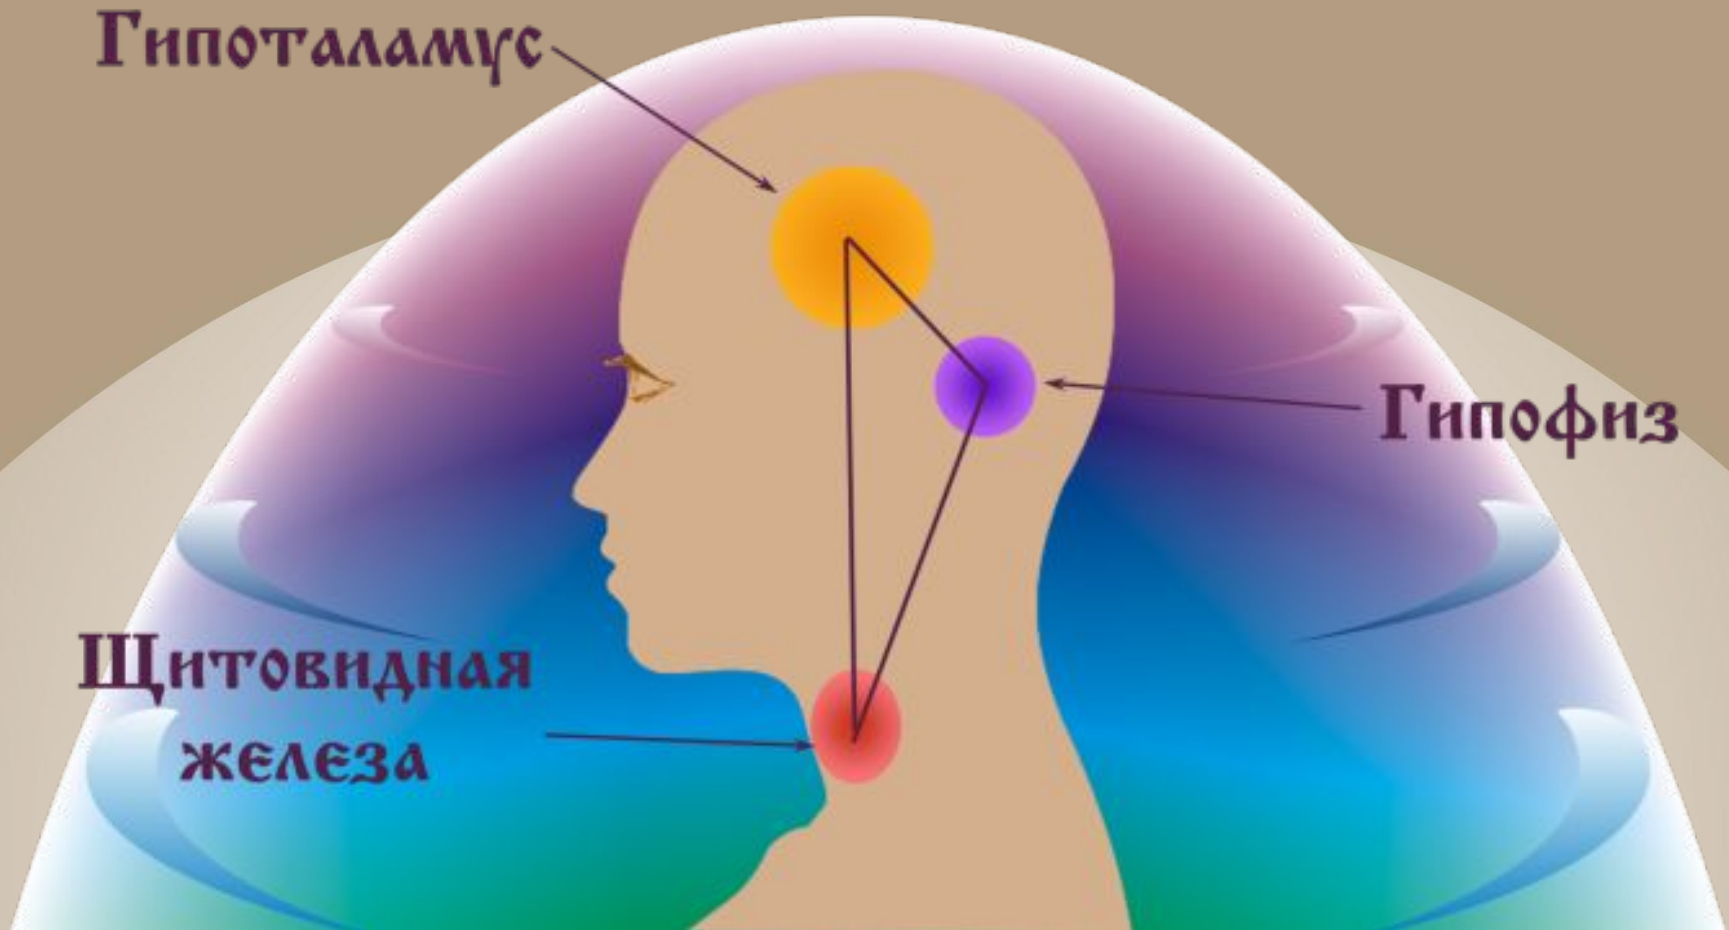

Истинное Строение Человека

А Л Ъ П А М - система практического оздоровления