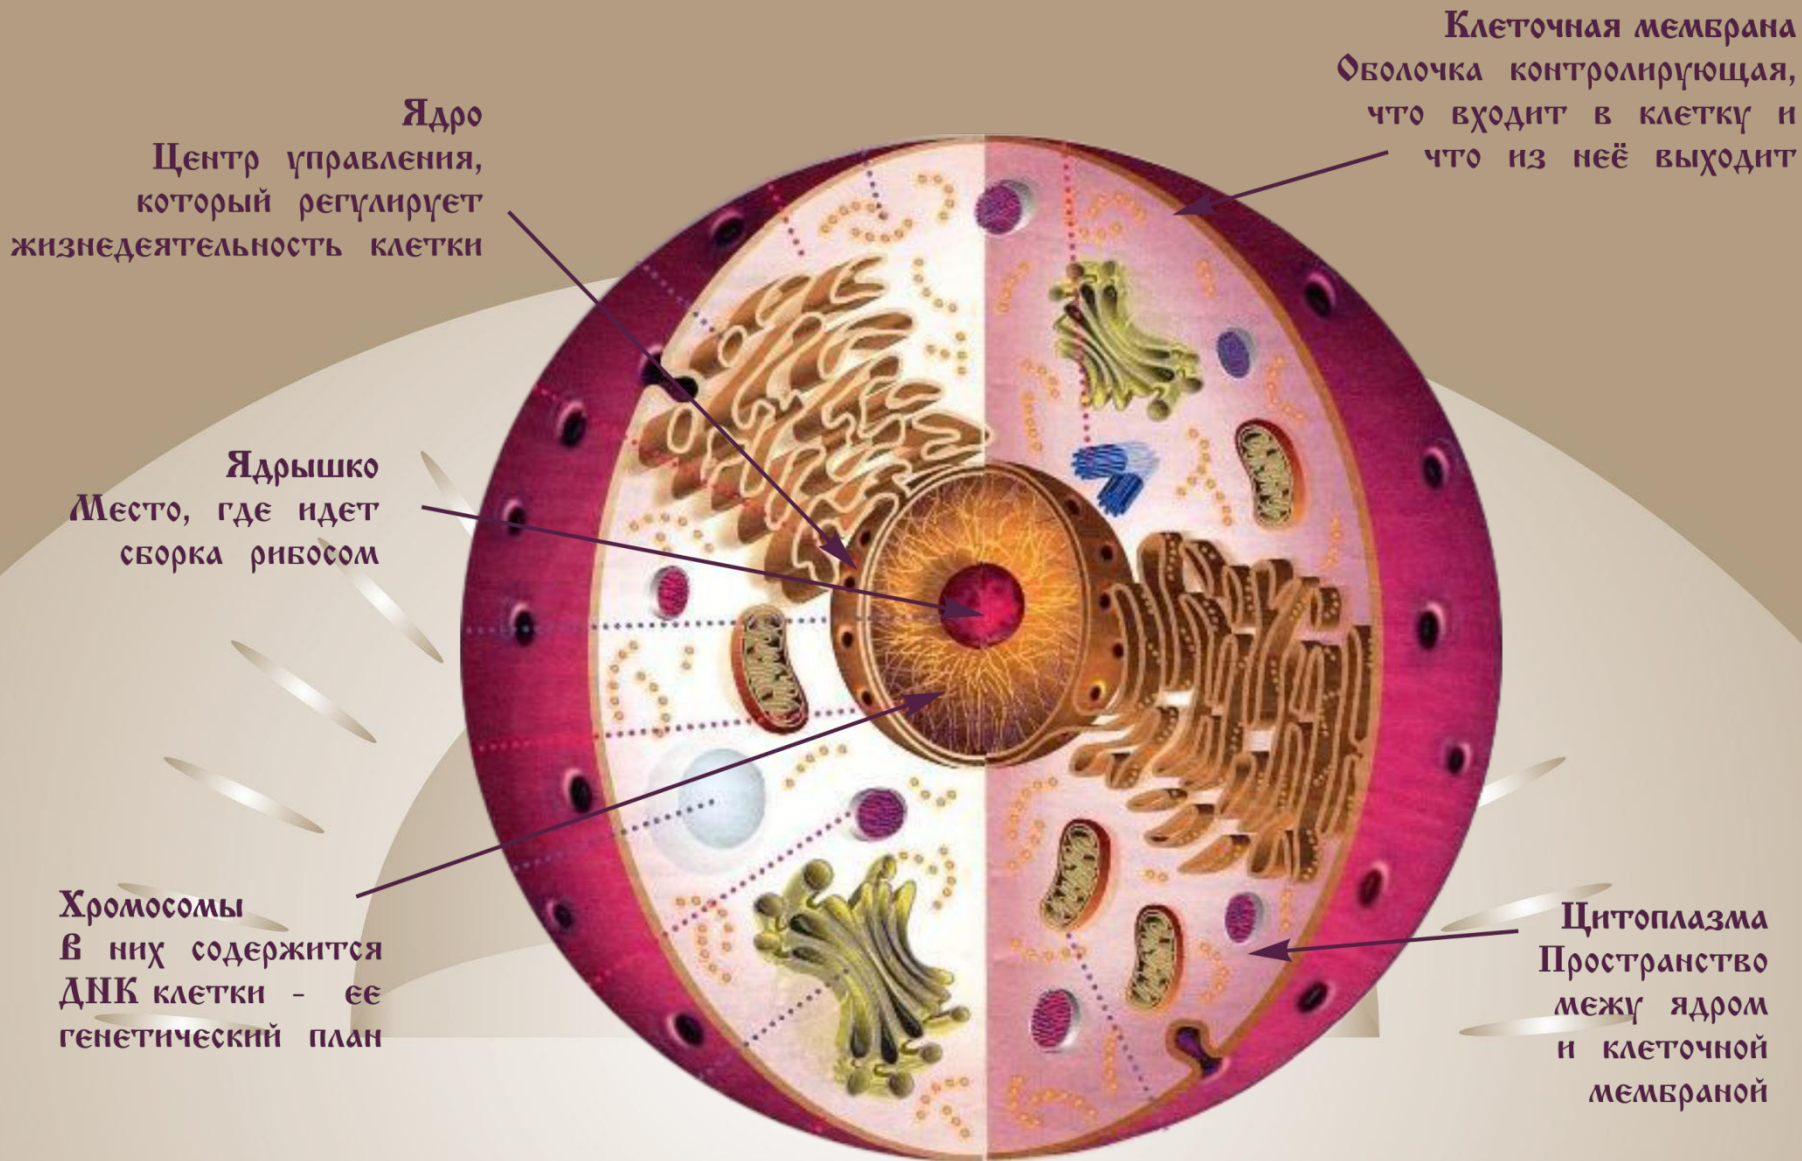

Двенадцатая Звёздная Система это **СОЛНЕЧНЫЙ Канал**, связывающий Человека в единый энергетический комплекс.

СОЛНЕЧНЫЙ Канал проходит через Щитовидную железу и **СОЛНЕЧНОЕ Сплетение**.

СОЛНЕЧНОЕ Сплетение является заключительной частью саморегуляции и всей системы - Человек **РАЗУМНЫЙ**.

Саморегуляция - сложнейшая система, включающая Человека в **МИР**, позволяющая ему сохранить Полное Здоровье.

СОЛНЕЧНЫЙ Канал это восьмое, светонаосное тело Человека

- 1 физическое тело
- 2 эфирное тело
- 3 астральное тело
- 4 ментальное тело
- 5 козальное тело
- 6 атманическое тело
- 7 бു́ддхиа́льное тело
- 8 светонаосное тело

Виток Спираль Познания

СОЛНЕЧНЫЙ Канал

СОЛНЕЧНЫЙ Канал

СОЛНЕЧНЫЙ Канал

Истинное Строение Человека

А Л Ъ П А М - система практического оздоровления

Анатомическое строение Человека	Энергетическое строение Человека
1 Клетка	1 Центры
2 Ткани	2 Триады
3 Органы	3 Образования
4 Системы	4 Древа
5 Человек	5 Солнечное сплетение

Истинное Строение Человека

А Л Ъ П А М - система практического оздоровления

Истинное Строение Человека

А Л Ъ П А М - система практического оздоровления

Ткани

Эпителиальная

Клетки плотно прилегают друг к другу, межклеточного вещества мало