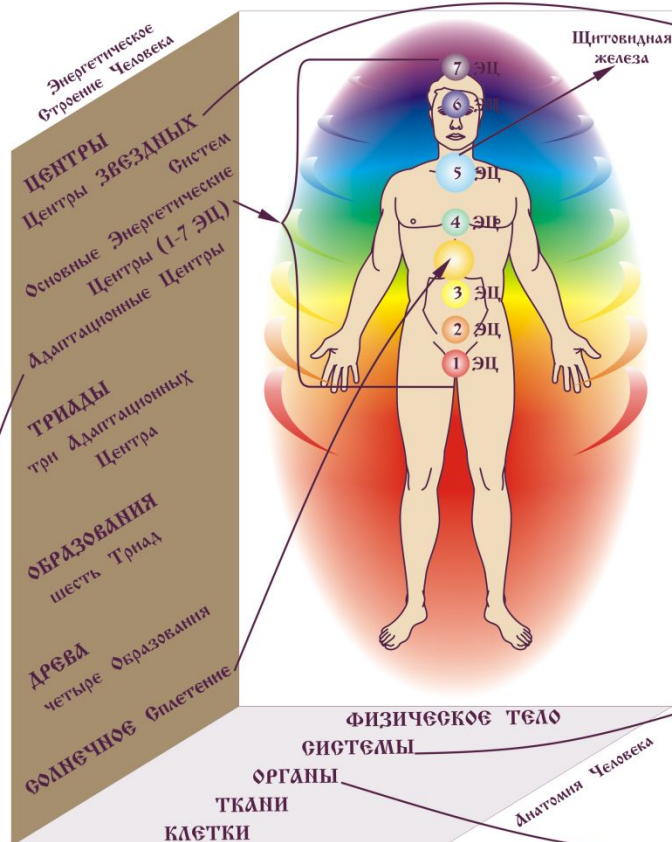

На русском языке их истинные названия звучат так: первый Энергетический Центр... седьмой Энергетический Центр. Адаптационных Центров тысячи, они расположены по всему организму, появляясь и исчезая в зависимости от изменения внешних и внутренних условий.

Например, в сердце мы нашли 44 Адаптационных Центра, на икроножной мышце Адаптационных Центров 38.

Триада состоит из трёх Адаптационных Центров. Основная Триада, называемая Тριάдой Равновесия, объединяет управляющие железы Эндокринной системы:

Щитовидную железу, Гипофиз и Гипоталамус.

Образование - более сложная энергетическая конструкция. Каждое Образование собирается из шести Тριάд; среди них всегда присутствует обязательная Триада Равновесия **ДРЕВА** - состоят из четырёх Образований. **ДРЕВ** тысячи. Древа это Сеть Созидания, входящая в **СОЛНЕЧНУЮ** Сеть **МИРА**.

СОЛНЕЧНОЕ Сплетение - главная вибрационная линза Человека. На планетарном уровне **СОЛНЕЧНОЕ Сплетение** Человека образует светонаосное тело Человека”.

Автор **СВЯТОЦОВ Альберт Васильевич**

Пример построения ОБРАЗОВАНИЯ шесть Тριάд

СОЛНЕЧНЫЙ Канал

	ЗВЁЗДНЫЕ Системы	ОРГАНЫ
1	Эндокринная Звезда РАЗУМА Ячейка РАЗУМА Целостность Человека	Щитовидная железа, Гипофиз, Гипоталамус, Яичники - предстательная железа, Эпифиз, Надпочечники, Поджелудочная железа, Тимус Сердце, Лёгкие, Почки, Кишечник, Мозг, Селезёнка Кожа, Зубы, Волосы, Мышцы, Кости, Ногти, Волосистые
2	Лимфатическая	Костный мозг, Селезёнка, Лимфатические сосуды, Клетки крови
3	Кровеносная	Сердце, Аорта, Вены, Артерии, Капилляры
4	Нервная	Головной мозг, Спинальный мозг, Нервные сплетения, Нервные клетки
5	Выделительная	Почки, Мочеточник, Мочевой пузырь, Кожа, Рот, Нос, Анус, Влагалище
6	Дыхательная	Лёгкие, Бронхи, Трахея, Нос, Альвеолы, Кожа
7	Кроветворная	Костный мозг, Селезёнка
8	Мозговая	Головной мозг, Спинальный мозг, Костный мозг, Клетки мозга
9	Опорно - двигательная	Мышцы, Кости, Суставные сумки, Нервы
10	Пищеварительная	Желудок, Поджелудочная железа, Тонкий кишечник, Печень, Желчный пузырь, Толстый кишечник, Пищевод, Рот
11	Рождения	Яичники, Матка, Кантор, Пенис, Яички, Предстательная железа

Двенадцатая Звёздная Система это **СОЛНЕЧНЫЙ Канал**, связывающий Человека в единый энергетический комплекс.

СОЛНЕЧНЫЙ Канал проходит через Щитовидную железу и **СОЛНЕЧНОЕ Сплетение**.

СОЛНЕЧНОЕ Сплетение является заключительной частью саморегуляции и всей системы - Человек **РАЗУМНЫЙ**.

Саморегуляция - сложнейшая система, включающая Человека в **МИР**, позволяющая ему сохранить Полное Здоровье.

СОЛНЕЧНЫЙ Канал это восьмое, светонаосное тело Человека

1. 1 физическое тело
2. 2 эфирное тело
3. 3 астральное тело
4. 4 ментальное тело
5. 5 козальное тело
6. 6 атманическое тело
7. 7 бു́ддхиа́льное тело
8. 8 светонаосное тело