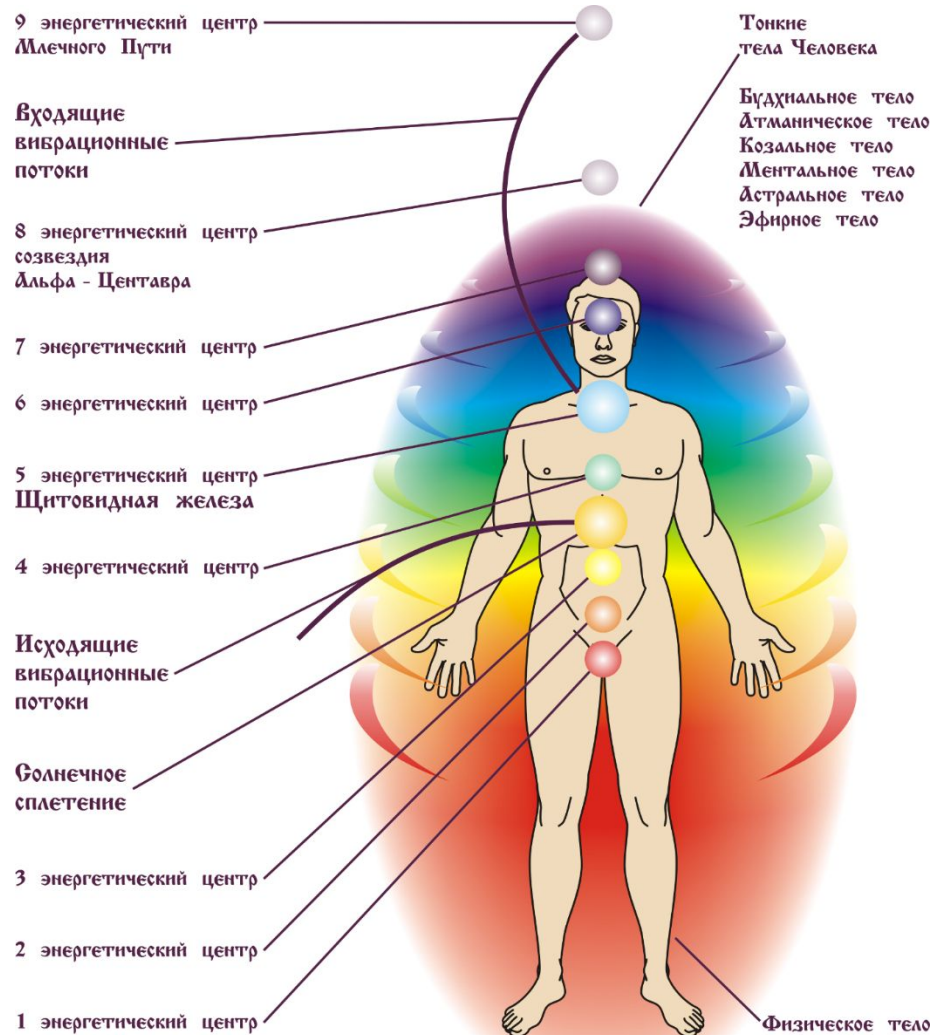

Истинное Строение Человека

А Л Ъ П А М - система практического оздоровления

ОБМЕН веществ и его регуляция