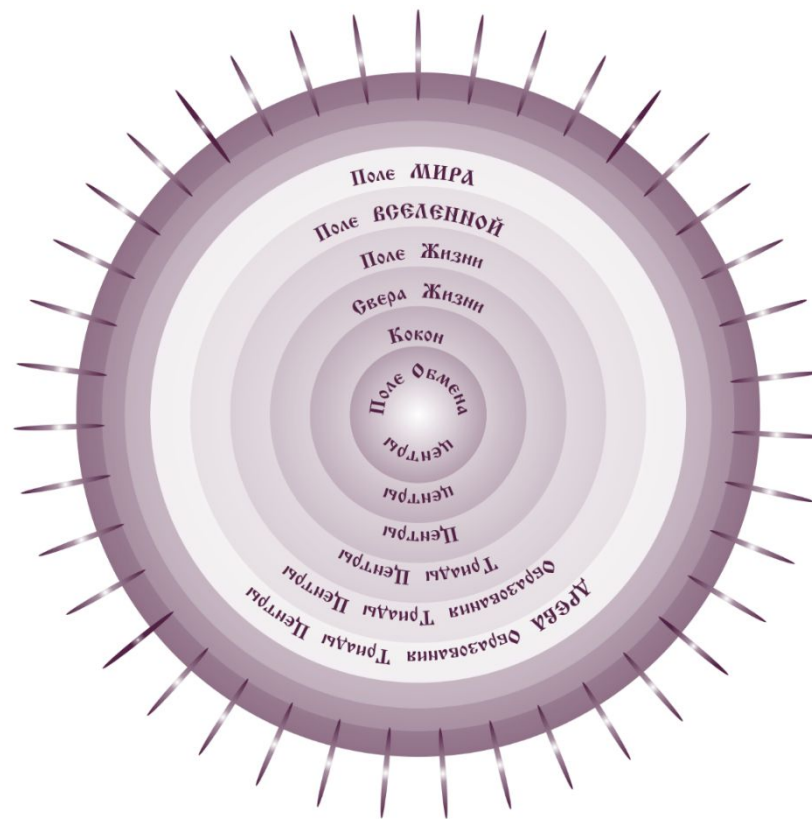

Истинное Строение Человека

А Л Ъ П А М - система практического оздоровления

СТЕПЕНИ ПОЛЕЙ

Истинное Строение Человека

А Л Ъ П А М - система практического оздоровления

Преобразование Тонких Полей

Истинное Строение Человека

А Л Ъ П А М - система практического оздоровления

5 ÑÎËÍÀÇÍÎ Ñïëàòàíèà

Истинное Строение Человека

А Л Ъ П А М - система практического оздоровления

СОЛНЕЧНОЕ Сплетение - главная вибрационная линза Человека

На планетарном уровне **СОЛНЕЧНОЕ Сплетение** Человека образует светоносное тело Человека