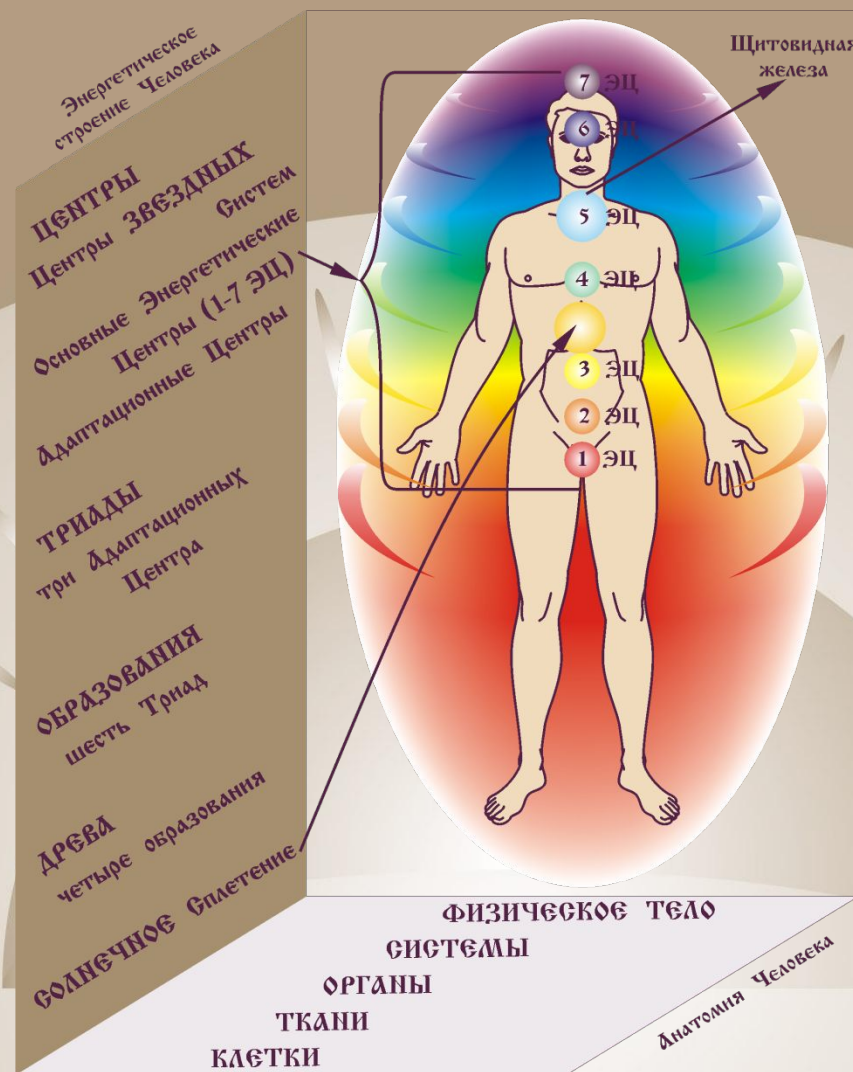

Истинное Строение Человека

А Л Ъ П А М - система практического оздоровления

пп	Название Поля	Состав Поля
1	Поле Обмена	7 Главных Энергетических центров Человека
2	Кокон	Главные Центры и Центры Звёздных Систем
3	Свера Жизни	Центры трёх видов : Главные, Адаптационные Центры и Центры Звёздных систем
4	Поле Жизни	Триады, Центры трёх видов
5	Поле ВСЕЛЕННОЙ	Образования, Триады, Центры
6	Поле МИРА	ДРЕВА, Образования, Триады, Центры
7	Тонкие Поля Человека	СОЛНЕЧНОЕ Сплетение, ДРЕВА, Образования, Триады, Центры трех видов

Истинное Строение Человека

А Л Ъ П А М - система практического оздоровления